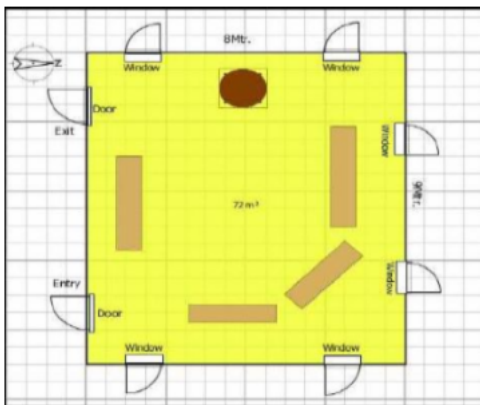

নিৰ্বাচক পঞ্জীয়ন বিষয়াৰ স্বাক্ষৰ

Nazri Naksha

Google Map View

Polling Station Building Front View

ভোটগ্ৰহন কেন্দ্ৰৰ সন্মুখৰ দৃশ্য

Cad View

Key MAP View

1 নাম : মানিক শইকীয়া পিতাৰ নাম: মইনা শইকীয়া ঘৰ নং : 1 বয়স : 38 লিঙ্গ : পুৰুষ	CXH1384572 ফটো উপলব্ধ	2 নাম : নৰেন শইকীয়া পিতাৰ নাম: মইনা শইকীয়া ঘৰ নং : 1 বয়স : 35 লিঙ্গ : পুৰুষ	CXH1384583 ফটো উপলব্ধ	3 নাম : মিনতি গগৈ শইকীয়া স্বামীৰ নাম: মানিক শইকীয়া ঘৰ নং : 1 বয়স : 31 লিঙ্গ : মহিলা	CXH0228270 ফটো উপলব্ধ
4 নাম : পুনাৰাম শইকীয়া পিতাৰ নাম: খগেন শইকীয়া ঘৰ নং : 2 বয়স : 60 লিঙ্গ : পুৰুষ	CXH1384594 ফটো উপলব্ধ	5 নাম : লক্ষ্মীহীৰা শইকীয়া স্বামীৰ নাম: পোনাৰাম শইকীয়া ঘৰ নং : 2 বয়স : 50 লিঙ্গ : মহিলা	CXH1384607 ফটো উপলব্ধ	6 নাম : চিত্ৰৰঞ্জন শইকীয়া পিতাৰ নাম: পোনাৰাম শইকীয়া ঘৰ নং : 2 বয়স : 25 লিঙ্গ : পুৰুষ	CXH0469908 ফটো উপলব্ধ
7 নাম : কৃষ্ণ শইকীয়া পিতাৰ নাম: কনপাই শইকীয়া ঘৰ নং : 9 বয়স : 64 লিঙ্গ : পুৰুষ	CXH1384618 ফটো উপলব্ধ	8 নাম : দীপালী শইকীয়া স্বামীৰ নাম: কৃষ্ণ শইকীয়া ঘৰ নং : 9 বয়স : 52 লিঙ্গ : মহিলা	CXH1384629 ফটো উপলব্ধ	9 নাম : নিকমণি শইকীয়া স্বামীৰ নাম: লক্ষ্যজিত শইকীয়া ঘৰ নং : 9 বয়স : 32 লিঙ্গ : মহিলা	CXH0123711 ফটো উপলব্ধ
10 নাম : বিমান শইকীয়া পিতাৰ নাম: কনপাই শইকীয়া ঘৰ নং : 8 বয়স : 59 লিঙ্গ : পুৰুষ	CXH1384652 ফটো উপলব্ধ	11 নাম : ৰূপালী শইকীয়া স্বামীৰ নাম: বিমান শইকীয়া ঘৰ নং : 8 বয়স : 58 লিঙ্গ : মহিলা	CXH1384663 ফটো উপলব্ধ	12 নাম : মালতী বড়ো শইকীয়া স্বামীৰ নাম: ৰূপম শইকীয়া ঘৰ নং : 8 বয়স : 31 লিঙ্গ : মহিলা	CXH0388348 ফটো উপলব্ধ
13 নাম : সুনিল শইকীয়া পিতাৰ নাম: সৰুমাই শইকীয়া ঘৰ নং : 5 বয়স : 60 লিঙ্গ : পুৰুষ	CXH1384685 ফটো উপলব্ধ	14 নাম : মামনি শইকীয়া স্বামীৰ নাম: সুনিল শইকীয়া ঘৰ নং : 5 বয়স : 55 লিঙ্গ : মহিলা	CXH1384696 ফটো উপলব্ধ	15 নাম : নিতুল শইকীয়া পিতাৰ নাম: সুনিল শইকীয়া ঘৰ নং : 5 বয়স : 44 লিঙ্গ : পুৰুষ	CXH1387980 ফটো উপলব্ধ
16 নাম : পিংকি গগৈ শইকীয়া স্বামীৰ নাম: নিতুল শইকীয়া ঘৰ নং : 5 বয়স : 33 লিঙ্গ : মহিলা	CXH1388007 ফটো উপলব্ধ	17 নাম : নীহাৰিকা শইকীয়া পিতাৰ নাম: সুনিল শইকীয়া ঘৰ নং : 5 বয়স : 29 লিঙ্গ : মহিলা	CXH0148304 ফটো উপলব্ধ	18 নাম : পঞ্চানন শইকীয়া পিতাৰ নাম: চুনীল শইকীয়া ঘৰ নং : 5 বয়স : 27 লিঙ্গ : পুৰুষ	CXH0148171 ফটো উপলব্ধ
19 নাম : অনামিকা শইকীয়া পিতাৰ নাম: সুনীল শইকীয়া ঘৰ নং : 5 বয়স : 24 লিঙ্গ : মহিলা	OAN0062661 ফটো উপলব্ধ	20 নাম : অনন্ত শইকীয়া পিতাৰ নাম: বগেশ্বৰ শইকীয়া ঘৰ নং : 6 বয়স : 73 লিঙ্গ : পুৰুষ	CXH1384710 ফটো উপলব্ধ	21 নাম : পুষ্প শইকীয়া স্বামীৰ নাম: অনন্ত শইকীয়া ঘৰ নং : 6 বয়স : 64 লিঙ্গ : মহিলা	CXH1384721 ফটো উপলব্ধ
22 নাম : ৰঞ্জন শইকীয়া পিতাৰ নাম: অনন্ত শইকীয়া ঘৰ নং : 6 বয়স : 34 লিঙ্গ : পুৰুষ	CXH1384743 ফটো উপলব্ধ	23 নাম : মাখন শইকীয়া পিতাৰ নাম: বপেশ্বৰ শইকীয়া ঘৰ নং : 9 বয়স : 60 লিঙ্গ : পুৰুষ	CXH1384765 ফটো উপলব্ধ	24 নাম : ৰূপা শইকীয়া স্বামীৰ নাম: মাখন শইকীয়া ঘৰ নং : 9 বয়স : 52 লিঙ্গ : মহিলা	CXH1384776 ফটো উপলব্ধ
25 নাম : দিপাংকৰ শইকীয়া পিতাৰ নাম: মাখন শইকীয়া ঘৰ নং : 9 বয়স : 36 লিঙ্গ : পুৰুষ	CXH1384754 ফটো উপলব্ধ	26 নাম : দীপজ্যোতি শইকীয়া পিতাৰ নাম: মাখন শইকীয়া ঘৰ নং : 9 বয়স : 31 লিঙ্গ : মহিলা	CXH1387946 ফটো উপলব্ধ	27 নাম : দিপশিখা চেতিয়া শইকীয়া স্বামীৰ নাম: প্ৰাঞ্জল শইকীয়া ঘৰ নং : 9 বয়স : 29 লিঙ্গ : মহিলা	CXH0386060 ফটো উপলব্ধ
28 নাম : প্ৰাঞ্জল শইকীয়া পিতাৰ নাম: মাখন শইকীয়া ঘৰ নং : 9 বয়স : 27 লিঙ্গ : পুৰুষ	CXH0210096 ফটো উপলব্ধ	29 নাম : ৰক্তিম শইকীয়া পিতাৰ নাম: বিমান শইকীয়া ঘৰ নং : 8 বয়স : 30 লিঙ্গ : পুৰুষ	CXH0123604 ফটো উপলব্ধ	30 নাম : ৰূপম শইকীয়া পিতাৰ নাম: বিমান শইকীয়া ঘৰ নং : 8 বয়স : 30 লিঙ্গ : পুৰুষ	CXH0267898 ফটো উপলব্ধ