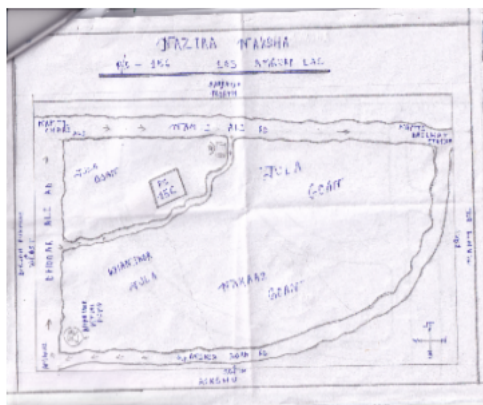

Nazri Naksha