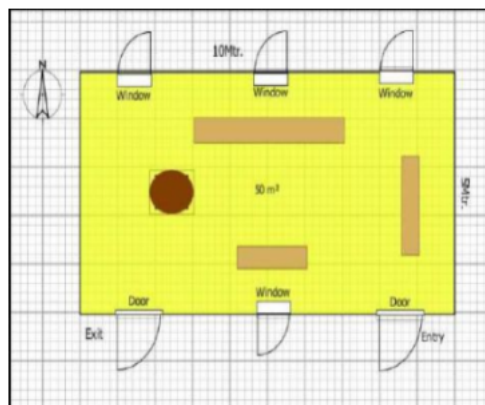

নিৰ্বাচক পঞ্জীয়ন বিষয়াৰ স্বাক্ষৰ

Nazri Naksha

Google Map View

Polling Station Building Front View

ভোটগ্ৰহন কেন্দ্ৰৰ সন্মুখৰ দৃশ্য

Cad View

Key MAP View

1 নাম : মোহিনী মহন্ত পিতাৰ নাম: মোহন মহন্ত ঘৰ নং : 1 বয়স : 84 লিঙ্গ : পুৰুষ	CXH1424562 ফটো উপলব্ধ	2 নাম : সংগীতা মহন্ত স্বামীৰ নাম: নয়নউজ্জ্বল মহন্ত ঘৰ নং : 1 বয়স : 39 লিঙ্গ : মহিলা	CXH0257964 ফটো উপলব্ধ	3 নাম : নয়ন উজ্জ্বল মহন্ত পিতাৰ নাম: মোহিনী মহন্ত ঘৰ নং : 2 বয়স : 42 লিঙ্গ : পুৰুষ	CXH1424573 ফটো উপলব্ধ
4 নাম : যোগেন মহন্ত পিতাৰ নাম: ধৰ্মকান্ত মহন্ত ঘৰ নং : 7 বয়স : 72 লিঙ্গ : পুৰুষ	CXH1424584 ফটো উপলব্ধ	5 নাম : কুচুম মহন্ত স্বামীৰ নাম: যোগেন মহন্ত ঘৰ নং : 7 বয়স : 62 লিঙ্গ : মহিলা	CXH1424595 ফটো উপলব্ধ	6 নাম : অণু মহন্ত স্বামীৰ নাম: প্ৰভাত মহন্ত ঘৰ নং : 7 বয়স : 49 লিঙ্গ : মহিলা	CXH1424619 ফটো উপলব্ধ
7 নাম : বনজোন্না মহন্ত পিতাৰ নাম: যোগেন মহন্ত ঘৰ নং : 7 বয়স : 33 লিঙ্গ : মহিলা	CXH1424642 ফটো উপলব্ধ	8 নাম : ৰাজদীপ মহন্ত পিতাৰ নাম: প্ৰভাত মহন্ত ঘৰ নং : 7 বয়স : 32 লিঙ্গ : পুৰুষ	CXH1517153 ফটো উপলব্ধ	9 নাম : অলকজ্যোতি মহন্ত পিতাৰ নাম: যোগেন মহন্ত ঘৰ নং : 7 বয়স : 30 লিঙ্গ : পুৰুষ	CXH1430666 ফটো উপলব্ধ
10 নাম : ৰূপা বড়া পিতাৰ নাম: উদ্ৰাম বড়া ঘৰ নং : 8 বয়স : 42 লিঙ্গ : মহিলা	CXH1430575 ফটো উপলব্ধ	11 নাম : দেৱজিত বড়া পিতাৰ নাম: উদ্ৰাম বড়া ঘৰ নং : 8 বয়স : 37 লিঙ্গ : পুৰুষ	CXH1430564 ফটো উপলব্ধ	12 নাম : গণেশ বৰা পিতাৰ নাম: ভোগাই বৰা ঘৰ নং : 5 বয়স : 55 লিঙ্গ : পুৰুষ	CXH1424675 ফটো উপলব্ধ
13 নাম : অনিমা বৰা স্বামীৰ নাম: গনেশ বৰা ঘৰ নং : 5 বয়স : 54 লিঙ্গ : মহিলা	CXH1424686 ফটো উপলব্ধ	14 নাম : মামনি বৰা স্বামীৰ নাম: দুৰ্গা বৰা ঘৰ নং : 5 বয়স : 49 লিঙ্গ : মহিলা	CXH1424697 ফটো উপলব্ধ	15 নাম : অপৰাশ বড়া পিতাৰ নাম: গনেশ বড়া ঘৰ নং : 5 বয়স : 37 লিঙ্গ : পুৰুষ	CXH1424700 ফটো উপলব্ধ
16 নাম : ৰিংকী বড়া স্বামীৰ নাম: অপৰাশ বড়া ঘৰ নং : 5 বয়স : 32 লিঙ্গ : মহিলা	OAN0058453 ফটো উপলব্ধ	17 নাম : পুষ্প আগৰৱালা স্বামীৰ নাম: জগদীশ আগৰৱালা ঘৰ নং : 6 বয়স : 72 লিঙ্গ : মহিলা	CXH1424711 ফটো উপলব্ধ	18 নাম : কৈলাশ আগৰৱালা পিতাৰ নাম: পুৰণমল আগৰৱালা ঘৰ নং : 6 বয়স : 50 লিঙ্গ : পুৰুষ	CXH1424722 ফটো উপলব্ধ
19 নাম : ৰিচিকা আগৰৱালা স্বামীৰ নাম: কৈলাশ আগৰৱালা ঘৰ নং : 6 বয়স : 43 লিঙ্গ : মহিলা	CXH1424744 ফটো উপলব্ধ	20 নাম : মহেশ কুমাৰ আগৰৱালা পিতাৰ নাম: পুৰণমল আগৰৱালা ঘৰ নং : 6 বয়স : 43 লিঙ্গ : পুৰুষ	CXH1424733 ফটো উপলব্ধ	E 21 নাম : মনোজ আগৰৱালা পিতাৰ নাম: জগদীশ আগৰৱালা ঘৰ নং : 6 বয়স : 40 লিঙ্গ : পুৰুষ	CXH1424755 ফটো উপলব্ধ
22 নাম : চুমন আগৰৱালা পিতাৰ নাম: জগদীশ আগৰৱালা ঘৰ নং : 6 বয়স : 31 লিঙ্গ : পুৰুষ	CXH0132126 ফটো উপলব্ধ	23 নাম : অংকিতা বৰুৱা মাতৃৰ নাম: দিশী চেতিয়া বৰুৱা ঘৰ নং : 6 বয়স : 28 লিঙ্গ : মহিলা	CXH0208892 ফটো উপলব্ধ	24 নাম : অৰ্পিতা আগৰৱালা স্বামীৰ নাম: মহেশ কুমাৰ আগৰৱালা ঘৰ নং : 6 বয়স : 27 লিঙ্গ : মহিলা	OAN0074971 ফটো উপলব্ধ
25 নাম : প্ৰিয়ংকা আগৰৱালা পিতাৰ নাম: কৈলাশ আগৰৱালা ঘৰ নং : 06 বয়স : 21 লিঙ্গ : মহিলা	OAN0025197 ফটো উপলব্ধ	26 নাম : গনেশ মহন্ত পিতাৰ নাম: কুমুদ মহন্ত ঘৰ নং : 9 বয়স : 69 লিঙ্গ : পুৰুষ	CXH1424788 ফটো উপলব্ধ	27 নাম : আনন্দ মহন্ত পিতাৰ নাম: কুমুদ মহন্ত ঘৰ নং : 9 বয়স : 66 লিঙ্গ : পুৰুষ	CXH1424802 ফটো উপলব্ধ
28 নাম : অনিমা মহন্ত স্বামীৰ নাম: গনেশ মহন্ত ঘৰ নং : 9 বয়স : 57 লিঙ্গ : মহিলা	CXH1424799 ফটো উপলব্ধ	29 নাম : দ্বীপেন মহন্ত পিতাৰ নাম: কুমুদ মহন্ত ঘৰ নং : 9 বয়স : 54 লিঙ্গ : পুৰুষ	CXH1424824 ফটো উপলব্ধ	30 নাম : পুতলী মহন্ত স্বামীৰ নাম: আনন্দ মহন্ত ঘৰ নং : 9 বয়স : 52 লিঙ্গ : মহিলা	CXH1424813 ফটো উপলব্ধ