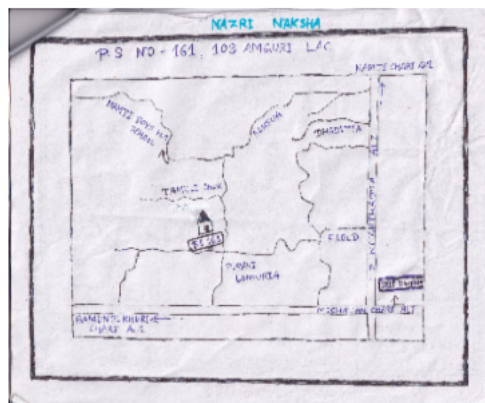

Nazri Naksha