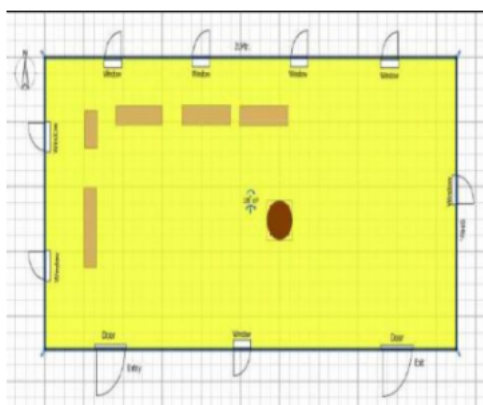

নিৰ্বাচক পঞ্জীয়ন বিষয়াৰ স্বাক্ষৰ

Nazri Naksha

Google Map View

Polling Station Building Front View

ভোটগ্ৰহন কেন্দ্ৰৰ সন্মুখৰ দৃশ্য

Cad View

Key MAP View

<p>S 1 CXH0494112</p> <p>নাম : দেবশিস মুহন্ত পিতাৰ নাম: দুৰ্লভ মুহন্ত ঘৰ নং : 3 বয়স : 23 লিঙ্গ : পুৰুষ</p> <p>ফটো উপলব্ধ</p>	<p>2 OAN0066035</p> <p>নাম : পম্পী মৰাণ স্বামীৰ নাম: বিজয় বৰুৱা ঘৰ নং : 06 বয়স : 21 লিঙ্গ : মহিলা</p> <p>ফটো উপলব্ধ</p>	<p>3 CXH0394304</p> <p>নাম : তনয় চেতিয়া মাতৃৰ নাম: দিব্য চেতিয়া ঘৰ নং : 13 বয়স : 23 লিঙ্গ : পুৰুষ</p> <p>ফটো উপলব্ধ</p>
<p>4 CXH0393942</p> <p>নাম : আকাংক্ষা চেতিয়া মাতৃৰ নাম: দিব্য চেতিয়া ঘৰ নং : 13 বয়স : 22 লিঙ্গ : মহিলা</p> <p>ফটো উপলব্ধ</p>	<p>S2 5 OAN0113043</p> <p>নাম : অংশুমান বড়া পিতাৰ নাম: ভবেন বড়া ঘৰ নং : 22 বয়স : 22 লিঙ্গ : পুৰুষ</p> <p>ফটো উপলব্ধ</p>	<p>6 OAN0107532</p> <p>নাম : উদিপ্ত ৰাজ কলিতা পিতাৰ নাম: ৰঞ্জু কলিতা ঘৰ নং : 23 বয়স : 24 লিঙ্গ : পুৰুষ</p> <p>ফটো উপলব্ধ</p>
<p>7 OAN0097055</p> <p>নাম : দেৱজিত গগৈ পিতাৰ নাম: টংকেশ্বৰ গগৈ ঘৰ নং : 33 বয়স : 25 লিঙ্গ : পুৰুষ</p> <p>ফটো উপলব্ধ</p>	<p>S 8 OAN0053744</p> <p>নাম : অনামিকা বড়া পিতাৰ নাম: অৰুণ জ্যোতি বড়া ঘৰ নং : 40 বয়স : 21 লিঙ্গ : মহিলা</p> <p>ফটো উপলব্ধ</p>	<p>9 OAN0055582</p> <p>নাম : লিজা বৰা কলিতা স্বামীৰ নাম: ৰক্তিম কলিতা ঘৰ নং : 40 বয়স : 20 লিঙ্গ : মহিলা</p> <p>ফটো উপলব্ধ</p>
<p>10 CXH0489666</p> <p>নাম : সুব্ৰত কলিতা পিতাৰ নাম: মহেন্দ্ৰ কলিতা ঘৰ নং : 90 বয়স : 23 লিঙ্গ : পুৰুষ</p> <p>ফটো উপলব্ধ</p>	<p>11 OAN0058743</p> <p>নাম : দিখা গগৈ স্বামীৰ নাম: প্ৰদ্যুত বৰুৱা ঘৰ নং : 95ক বয়স : 34 লিঙ্গ : মহিলা</p> <p>ফটো উপলব্ধ</p>	<p>12 OAN0059634</p> <p>নাম : কাৰেবী কলিতা পিতাৰ নাম: মহেন্দ্ৰ কলিতা ঘৰ নং : 97 বয়স : 20 লিঙ্গ : মহিলা</p> <p>ফটো উপলব্ধ</p>
<p>13 CXH0510958</p> <p>নাম : কৰবী বৰদলৈ স্বামীৰ নাম: ৰঞ্জিত বৰদলৈ ঘৰ নং : 100 বয়স : 42 লিঙ্গ : মহিলা</p> <p>ফটো উপলব্ধ</p>	<p>14 CXH0510834</p> <p>নাম : মাইনী কোঁৱৰ পিতাৰ নাম: নিমল কোঁৱৰ ঘৰ নং : 100 বয়স : 22 লিঙ্গ : মহিলা</p> <p>ফটো উপলব্ধ</p>	<p>15 CXH0397018</p> <p>নাম : পুৰোবী কলিতা মাতৃৰ নাম: অঞ্জলী কলিতা ঘৰ নং : 103 বয়স : 23 লিঙ্গ : মহিলা</p> <p>ফটো উপলব্ধ</p>
<p>16 CXH0492025</p> <p>নাম : পাপৰী গগৈ কলিতা স্বামীৰ নাম: ৰিজু কলিতা ঘৰ নং : 108 বয়স : 26 লিঙ্গ : মহিলা</p> <p>ফটো উপলব্ধ</p>	<p>17 CXH0209601</p> <p>নাম : অবিলাশ কলিতা পিতাৰ নাম: ৰূপজ্যোতি কলিতা ঘৰ নং : 109 বয়স : 27 লিঙ্গ : পুৰুষ</p> <p>ফটো উপলব্ধ</p>	<p>18 CXH0298554</p> <p>নাম : পদম কলিতা পিতাৰ নাম: উমা কলিতা ঘৰ নং : 182 বয়স : 25 লিঙ্গ : পুৰুষ</p> <p>ফটো উপলব্ধ</p>
<p>19 CXH1434566</p> <p>নাম : পুলিন কোঁৱৰ পিতাৰ নাম: দেউকণ কোঁৱৰ ঘৰ নং : 18৮ বয়স : 54 লিঙ্গ : পুৰুষ</p> <p>ফটো উপলব্ধ</p>	<p>20 CXH1434577</p> <p>নাম : ভাৰতী কোঁৱৰ স্বামীৰ নাম: পুলিন কোঁৱৰ ঘৰ নং : 18৮ বয়স : 50 লিঙ্গ : মহিলা</p> <p>ফটো উপলব্ধ</p>	<p>21 CXH0154757</p> <p>নাম : জ্যোতিসাতা কোঁৱৰ পিতাৰ নাম: পুলিন কোঁৱৰ ঘৰ নং : 18৮ বয়স : 30 লিঙ্গ : মহিলা</p> <p>ফটো উপলব্ধ</p>
<p>22 CXH9265646</p> <p>নাম : মধুসাতা কোঁৱৰ পিতাৰ নাম: পুলিন কোঁৱৰ ঘৰ নং : 148 বয়স : 25 লিঙ্গ : মহিলা</p> <p>ফটো উপলব্ধ</p>	<p>23 CXH1434588</p> <p>নাম : ডিম্বেশ্বৰ কোঁৱৰ পিতাৰ নাম: দেউৰাম কোঁৱৰ ঘৰ নং : 189 বয়স : 54 লিঙ্গ : পুৰুষ</p> <p>ফটো উপলব্ধ</p>	<p>24 CXH1434599</p> <p>নাম : ৰপাঞ্জলী কোঁৱৰ স্বামীৰ নাম: ডিম্বেশ্বৰ কোঁৱৰ ঘৰ নং : 189 বয়স : 47 লিঙ্গ : মহিলা</p> <p>ফটো উপলব্ধ</p>
<p>25 CXH0155119</p> <p>নাম : মনজিত কোঁৱৰ পিতাৰ নাম: ডিম্বেশ্বৰ কোঁৱৰ ঘৰ নং : 189 বয়স : 28 লিঙ্গ : পুৰুষ</p> <p>ফটো উপলব্ধ</p>	<p>26 CXH0369215</p> <p>নাম : পলাশ কোঁৱৰ পিতাৰ নাম: ডিম্বেশ্বৰ কোঁৱৰ ঘৰ নং : 189 বয়স : 23 লিঙ্গ : পুৰুষ</p> <p>ফটো উপলব্ধ</p>	<p>27 CXH1434613</p> <p>নাম : থানোৰাম কোঁৱৰ পিতাৰ নাম: তুলাৰাম কোঁৱৰ ঘৰ নং : 1৫0 বয়স : 68 লিঙ্গ : পুৰুষ</p> <p>ফটো উপলব্ধ</p>
<p>28 CXH1434624</p> <p>নাম : দুৰ্লভ কোঁৱৰ পিতাৰ নাম: তুলাৰাম কোঁৱৰ ঘৰ নং : 1৫0 বয়স : 58 লিঙ্গ : পুৰুষ</p> <p>ফটো উপলব্ধ</p>	<p>29 CXH1434635</p> <p>নাম : অমিয়া কোঁৱৰ স্বামীৰ নাম: দুৰ্লভ কোঁৱৰ ঘৰ নং : 1৫0 বয়স : 55 লিঙ্গ : মহিলা</p> <p>ফটো উপলব্ধ</p>	<p>30 CXH0497362</p> <p>নাম : নয়নমনি বৰুৱা কোঁৱৰ স্বামীৰ নাম: নৱজ্যোতি কোঁৱৰ ঘৰ নং : 150 বয়স : 33 লিঙ্গ : মহিলা</p> <p>ফটো উপলব্ধ</p>