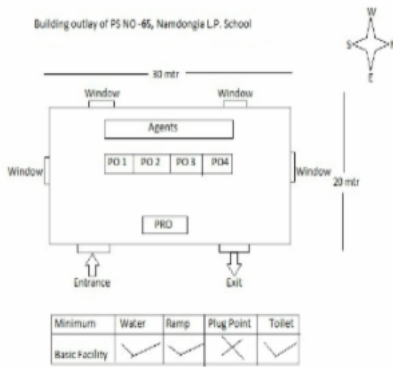

নিৰ্বাচক পঞ্জীয়ন বিষয়াৰ স্বাক্ষৰ

Nazri Naksha

Google Map View

Polling Station Building Front View

ভোটগ্ৰহন কেন্দ্ৰৰ সন্মুখৰ দৃশ্য

Cad View

Key MAP View

1	MVY6434588	নাম : কুঞ্জলতা বৰুৱা স্বামীৰ নাম: যোগেশ্বৰ বৰুৱা ঘৰ নং : 1 বয়স : 77 লিঙ্গ : মহিলা	ফটো উপলব্ধ	2	MVY6434566	নাম : খগেন বৰুৱা পিতাৰ নাম: যোগেশ্বৰ বৰুৱা ঘৰ নং : 1 বয়স : 65 লিঙ্গ : পুৰুষ	ফটো উপলব্ধ	3	MVY6434577	নাম : হেমলতা বৰুৱা স্বামীৰ নাম: খগেন বৰুৱা ঘৰ নং : 1 বয়স : 55 লিঙ্গ : মহিলা	ফটো উপলব্ধ	
4	MVY6434602	নাম : শ্ৰেণী বৰুৱা স্বামীৰ নাম: দিগন্ত বৰুৱা ঘৰ নং : 1 বয়স : 48 লিঙ্গ : মহিলা	ফটো উপলব্ধ	5	MVY6434624	নাম : পল্লব কুমাৰ বৰুৱা পিতাৰ নাম: খগেন বৰুৱা ঘৰ নং : 1 বয়স : 34 লিঙ্গ : পুৰুষ	ফটো উপলব্ধ	6	MVY0192567	নাম : গিতাশ্ৰী বৰুৱা পিতাৰ নাম: দিগন্ত বৰুৱা ঘৰ নং : 1 বয়স : 29 লিঙ্গ : মহিলা	ফটো উপলব্ধ	
7	MVY0000307	নাম : সমুদ্ৰ বৰুৱা পিতাৰ নাম: দিগন্ত বৰুৱা ঘৰ নং : 1 বয়স : 29 লিঙ্গ : পুৰুষ	ফটো উপলব্ধ	8	MVY0158774	নাম : সীমান্ত বৰুৱা পিতাৰ নাম: লেট জুগেশ্বৰ বোৰুতা ঘৰ নং : 1K বয়স : 52 লিঙ্গ : পুৰুষ	ফটো উপলব্ধ	9	MVY0167841	নাম : মমী বৰুৱা স্বামীৰ নাম: সীমান্ত বৰুৱা ঘৰ নং : 1K বয়স : 47 লিঙ্গ : মহিলা	ফটো উপলব্ধ	
10	MVY0158782	নাম : ৰাজশ্ৰী বৰুৱা পিতাৰ নাম: সীমান্ত বৰুৱা ঘৰ নং : 1K বয়স : 28 লিঙ্গ : মহিলা	ফটো উপলব্ধ	11	MVY1133917	নাম : অভিজিৎ বৰুৱা পিতাৰ নাম: সীমান্ত বৰুৱা ঘৰ নং : 1K বয়স : 24 লিঙ্গ : পুৰুষ	ফটো উপলব্ধ	#	12	MVY6434646	নাম : নিত্যা নন্দ বৰুৱা পিতাৰ নাম: যোগেশ্বৰ বৰুৱা ঘৰ নং : 2 বয়স : 68 লিঙ্গ : পুৰুষ	ফটো উপলব্ধ
13	MVY6434657	নাম : জয়শ্ৰী গগৈ স্বামীৰ নাম: নিত্যা নন্দ বৰুৱা ঘৰ নং : 2 বয়স : 53 লিঙ্গ : মহিলা	ফটো উপলব্ধ	14	MVY6434668	নাম : সবাইটি বৰুৱা স্বামীৰ নাম: পোনেশ্বৰ বৰুৱা ঘৰ নং : 3 বয়স : 65 লিঙ্গ : মহিলা	ফটো উপলব্ধ	15	MVY6434679	নাম : লোকনাথ বৰুৱা পিতাৰ নাম: পোনেশ্বৰ বৰুৱা ঘৰ নং : 3 বয়স : 55 লিঙ্গ : পুৰুষ	ফটো উপলব্ধ	
16	MVY6434680	নাম : ৰূপজ্যোতি বৰুৱা স্বামীৰ নাম: লোকনাথ বৰুৱা ঘৰ নং : 3 বয়স : 50 লিঙ্গ : মহিলা	ফটো উপলব্ধ	17	MVY0243303	নাম : ৰিতুপন বৰুৱা পিতাৰ নাম: লোকনাথ বৰুৱা ঘৰ নং : 3 বয়স : 25 লিঙ্গ : পুৰুষ	ফটো উপলব্ধ	18	MVY6434691	নাম : অমিয়া বৰুৱা স্বামীৰ নাম: সুৰেন বৰুৱা ঘৰ নং : 8 বয়স : 52 লিঙ্গ : মহিলা	ফটো উপলব্ধ	
19	MVY6434704	নাম : পংকজ বৰুৱা পিতাৰ নাম: সুৰেন বৰুৱা ঘৰ নং : 8 বয়স : 35 লিঙ্গ : পুৰুষ	ফটো উপলব্ধ	20	MVY0477513	নাম : দিব্য প্ৰীতি লক্ষৰ বৰুৱা স্বামীৰ নাম: পংকজ বৰুৱা ঘৰ নং : 4 বয়স : 32 লিঙ্গ : মহিলা	ফটো উপলব্ধ	21	MVY1592398	নাম : প্ৰাঞ্জল প্ৰতিম বৰুৱা মাতৃৰ নাম: অমিয়া বৰুৱা ঘৰ নং : 8 বয়স : 30 লিঙ্গ : পুৰুষ	ফটো উপলব্ধ	
#	22	MVY0378547	নাম : সৌৰভ জ্যোতি বৰুৱা পিতাৰ নাম: নিত্যা নন্দ বৰুৱা ঘৰ নং : 2 বয়স : 29 লিঙ্গ : পুৰুষ	ফটো উপলব্ধ	23	MVY6434726	নাম : মিতু বৰুৱা পিতাৰ নাম: হেমকান্ত বৰুৱা ঘৰ নং : 5 বয়স : 50 লিঙ্গ : পুৰুষ	ফটো উপলব্ধ	24	MVY6434737	নাম : অঞ্জু বৰুৱা স্বামীৰ নাম: মিতু বৰুৱা ঘৰ নং : 5 বয়স : 45 লিঙ্গ : মহিলা	ফটো উপলব্ধ
25	MVY1129345	নাম : বৰষা বৰুৱা পিতাৰ নাম: মিতু বৰুৱা ঘৰ নং : 5 বয়স : 23 লিঙ্গ : মহিলা	ফটো উপলব্ধ	26	MVY6434748	নাম : সুৰেন বৰুৱা পিতাৰ নাম: নবিন বৰুৱা ঘৰ নং : 6 বয়স : 65 লিঙ্গ : পুৰুষ	ফটো উপলব্ধ	27	MVY6434759	নাম : জুগেশ্বৰি বৰুৱা স্বামীৰ নাম: সুৰেন বৰুৱা ঘৰ নং : 6 বয়স : 58 লিঙ্গ : মহিলা	ফটো উপলব্ধ	
28	MVY0239996	নাম : অমত বৰুৱা পিতাৰ নাম: সুৰেন বৰুৱা ঘৰ নং : 6 বয়স : 30 লিঙ্গ : পুৰুষ	ফটো উপলব্ধ	29	MVY6434760	নাম : ফুলেশ্বৰী বৰুৱা স্বামীৰ নাম: লক্ষী বৰুৱা ঘৰ নং : 9 বয়স : 65 লিঙ্গ : মহিলা	ফটো উপলব্ধ	30	MVY6434771	নাম : সুশিল বৰুৱা পিতাৰ নাম: লক্ষী বৰুৱা ঘৰ নং : 9 বয়স : 58 লিঙ্গ : পুৰুষ	ফটো উপলব্ধ	