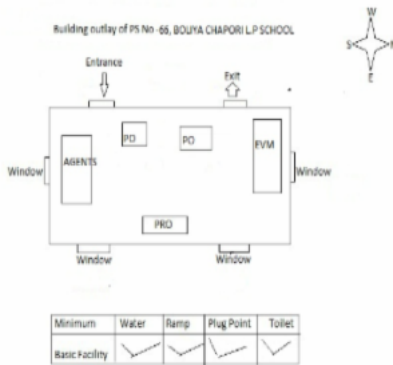

নিৰ্বাচক পঞ্জীয়ন বিষয়াৰ স্বাক্ষৰ

Nazri Naksha

Google Map View

Polling Station Building Front View

ভোটগ্ৰহন কেন্দ্ৰৰ সন্মুখৰ দৃশ্য

Cad View

Key MAP View

1 নাম : বিমান বৰুৱা পিতাৰ নাম: খগেন বৰুৱা ঘৰ নং : 1 বয়স : 43 লিঙ্গ : পুৰুষ	OAN0100545 ফটো উপলব্ধ	2 নাম : গীতাত্ৰী শইকীয়া পিতাৰ নাম: বিনন্দ শইকীয়া ঘৰ নং : 73 বয়স : 22 লিঙ্গ : মহিলা	OAN0010363 ফটো উপলব্ধ	3 নাম : জোনমনি কোঁৱৰ বৰুৱা স্বামীৰ নাম: বিমান বৰুৱা ঘৰ নং : 57 বয়স : 38 লিঙ্গ : মহিলা	MVY6442495 ফটো উপলব্ধ
4 নাম : ভবেশ শইকীয়া পিতাৰ নাম: বিনন্দ শইকীয়া ঘৰ নং : 77 বয়স : 20 লিঙ্গ : পুৰুষ	OAN0011031 ফটো উপলব্ধ	5 নাম : মধুস্মিতা মহন্ত পিতাৰ নাম: লুহিত মহন্ত ঘৰ নং : 100 বয়স : 25 লিঙ্গ : মহিলা	MVY2456499 ফটো উপলব্ধ	# 6 নাম : ৰাধিকা ভূঞা স্বামীৰ নাম: দুৰ্গেশ্বৰ ভূঞা ঘৰ নং : 188 বয়স : 36 লিঙ্গ : মহিলা	MVY0485730 ফটো উপলব্ধ
7 নাম : ৰুমী বৰুৱা পিতাৰ নাম: জীৱন বৰুৱা ঘৰ নং : 108 বয়স : 32 লিঙ্গ : মহিলা	MVY0194118 ফটো উপলব্ধ	S 8 নাম : ভবানী গগৈ স্বামীৰ নাম: চুৰেন গগৈ ঘৰ নং : 115 বয়স : 55 লিঙ্গ : মহিলা	MVY6441607 ফটো উপলব্ধ	S 9 নাম : মিন্টু গগৈ পিতাৰ নাম: চুৰেন গগৈ ঘৰ নং : 81 বয়স : 31 লিঙ্গ : পুৰুষ	MVY6444719 ফটো উপলব্ধ
S 10 নাম : মঞ্জলা গগৈ স্বামীৰ নাম: মিন্টু গগৈ ঘৰ নং : 114 বয়স : 31 লিঙ্গ : মহিলা	MVY0282855 ফটো উপলব্ধ	11 নাম : শামিম ঈহদিফা ৰহমান স্বামীৰ নাম: শাহিদুল ইছলাম ঘৰ নং : 131 বয়স : 27 লিঙ্গ : মহিলা	MVY2459899 ফটো উপলব্ধ	12 নাম : কুণাল শইকীয়া পিতাৰ নাম: অচ্যুত শইকীয়া ঘৰ নং : 171 বয়স : 22 লিঙ্গ : পুৰুষ	MVY2471050 ফটো উপলব্ধ
13 নাম : ৰাজেন বৰগোহাঁই পিতাৰ নাম: ভুবন বৰগোহাঁই ঘৰ নং : 1৮৭ বয়স : 40 লিঙ্গ : মহিলা	MVY6441629 ফটো উপলব্ধ	14 নাম : ৰূপা বৰগোহাঁই স্বামীৰ নাম: ৰাজেন বৰগোহাঁই ঘৰ নং : 1৮৭ বয়স : 39 লিঙ্গ : মহিলা	MVY6441630 ফটো উপলব্ধ	15 নাম : ভোগেশ্বৰী ভূঞা মাতৃৰ নাম: ৰেখা ভূঞা ঘৰ নং : 1৮৭ বয়স : 30 লিঙ্গ : মহিলা	MVY0412890 ফটো উপলব্ধ
16 নাম : হোমেন বৰগোহাঁই পিতাৰ নাম: ৰাজেন বৰগোহাঁই ঘৰ নং : 187 বয়স : 20 লিঙ্গ : পুৰুষ	OAN0085548 ফটো উপলব্ধ	17 নাম : দিল্লী গগৈ স্বামীৰ নাম: নিপেন গগৈ ঘৰ নং : 187ক বয়স : 42 লিঙ্গ : মহিলা	MVY6441641 ফটো উপলব্ধ	18 নাম : পৌতম গগৈ পিতাৰ নাম: নিপেন গগৈ ঘৰ নং : 187ক বয়স : 19 লিঙ্গ : পুৰুষ	OAN0085514 ফটো উপলব্ধ
19 নাম : নিপেন গগৈ পিতাৰ নাম: ৰূপেশ্বৰ গগৈ ঘৰ নং : 1৮৭ক বয়স : 50 লিঙ্গ : পুৰুষ	MVY6441652 ফটো উপলব্ধ	20 নাম : চক্ৰবৰ্ত্তী ভূঞা স্বামীৰ নাম: নীল ভূঞা ঘৰ নং : 188 বয়স : 41 লিঙ্গ : মহিলা	MVY6441696 ফটো উপলব্ধ	21 নাম : দুৰ্গেশ্বৰ ভূঞা পিতাৰ নাম: চাৰ ভূঞা ঘৰ নং : 1৮৮ বয়স : 38 লিঙ্গ : পুৰুষ	MVY6441709 ফটো উপলব্ধ
22 নাম : কুল গগৈ পিতাৰ নাম: মইনা গগৈ ঘৰ নং : 191 বয়স : 45 লিঙ্গ : পুৰুষ	MVY6441710 ফটো উপলব্ধ	23 নাম : ৰাজমনি গগৈ স্বামীৰ নাম: কুল গগৈ ঘৰ নং : 1৮৯ বয়স : 41 লিঙ্গ : মহিলা	MVY6441721 ফটো উপলব্ধ	24 নাম : মুনি গগৈ পিতাৰ নাম: কুল গগৈ ঘৰ নং : 1৮৯ বয়স : 29 লিঙ্গ : পুৰুষ	MVY0120923 ফটো উপলব্ধ
25 নাম : অনিল গগৈ মাতৃৰ নাম: কুল গগৈ ঘৰ নং : 1৮৯ বয়স : 25 লিঙ্গ : পুৰুষ	MVY0343772 ফটো উপলব্ধ	26 নাম : শচীন গগৈ পিতাৰ নাম: কুল গগৈ ঘৰ নং : 189 বয়স : 25 লিঙ্গ : পুৰুষ	MVY0279224 ফটো উপলব্ধ	27 নাম : সঞ্জিতা খাগীকৰ গগৈ অন্যান্য: শচীন গগৈ ঘৰ নং : 189 বয়স : 25 লিঙ্গ : পুৰুষ	MVY0422998 ফটো উপলব্ধ
E 28 নাম : ৰিণা ভূঞা স্বামীৰ নাম: তেজমালি ভূঞা ঘৰ নং : 191 বয়স : 51 লিঙ্গ : মহিলা	MVY6441754 ফটো উপলব্ধ	29 নাম : ৰিংকু ভূঞা মাতৃৰ নাম: ৰিণা ভূঞা ঘৰ নং : 191 বয়স : 24 লিঙ্গ : পুৰুষ	MVY0301945 ফটো উপলব্ধ	30 নাম : মীনা ভূঞা স্বামীৰ নাম: চুৰেন ভূঞা ঘৰ নং : 192 বয়স : 45 লিঙ্গ : মহিলা	MVY6441787 ফটো উপলব্ধ