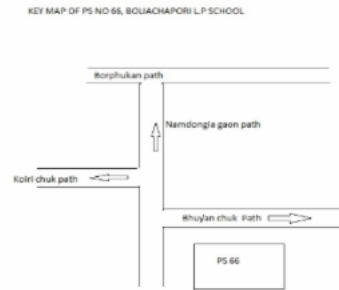

Key MAP View