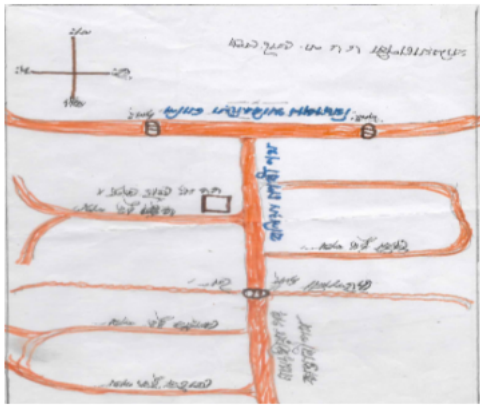

Nazri Naksha