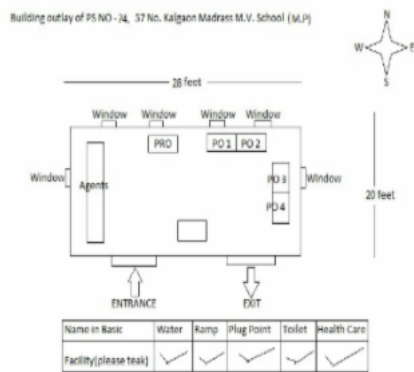

নিৰ্বাচক পঞ্জীয়ন বিষয়াৰ স্বাক্ষৰ

Nazri Naksha

Google Map View

Polling Station Building Front View

ভোটগ্ৰহন কেন্দ্ৰৰ সন্মুখৰ দৃশ্য

Cad View

Key MAP View

1 নাম : অক্ষি ন বেগম পিতাৰ নাম: গাফাৰ আলী ঘৰ নং : 4 বয়স : 20 লিঙ্গ : মহিলা	OAN0082354 ফটো উপলব্ধ	# 2 নাম : যাচিৰা আহমেদ পিতাৰ নাম: কুতুবুদ্দিন আহমেদ ঘৰ নং : 1১৯ বয়স : 23 লিঙ্গ : মহিলা	MVY0305565 ফটো উপলব্ধ	3 নাম : লাৰণ্য গগৈ স্বামীৰ নাম: চন্দ্ৰকমল গগৈ ঘৰ নং : 1৮৫ বয়স : 71 লিঙ্গ : মহিলা	MVY1598090 ফটো উপলব্ধ
4 নাম : জিন গগৈ স্বামীৰ নাম: মাখন চন্দ্ৰ গগৈ ঘৰ নং : 185 বয়স : 47 লিঙ্গ : মহিলা	MVY0509497 ফটো উপলব্ধ	# 5 নাম : হৰেন্দ্ৰ লাথ চেতিয়া পিতাৰ নাম: দিনাৰাম চেতিয়া ঘৰ নং : 187 বয়স : 71 লিঙ্গ : পুৰুষ	MVY6643818 ফটো উপলব্ধ	# 6 নাম : কিৰণী চেতিয়া স্বামীৰ নাম: হৰেন্দ্ৰ লাথ চেতিয়া ঘৰ নং : 187 বয়স : 53 লিঙ্গ : মহিলা	MVY6643829 ফটো উপলব্ধ
S 7 নাম : গীতাৰ্থী চেতিয়া পিতাৰ নাম: হৰেন্দ্ৰ নাথ চেতিয়া ঘৰ নং : 26 বয়স : 26 লিঙ্গ : মহিলা	MVY0350249 ফটো উপলব্ধ	8 নাম : কৌশভ চেতিয়া পিতাৰ নাম: হৰেন্দ্ৰ নাথ চেতিয়া ঘৰ নং : 23 বয়স : 23 লিঙ্গ : পুৰুষ	MVY0464834 ফটো উপলব্ধ	# 9 নাম : বীনা চেতিয়া পিতাৰ নাম: দিনাৰাম চেতিয়া ঘৰ নং : 187 বয়স : 66 লিঙ্গ : মহিলা	MVY6643830 ফটো উপলব্ধ
10 নাম : সুনীল কৰ পিতাৰ নাম: সুৰ্শে কৰ ঘৰ নং : 1৮৯ বয়স : 65 লিঙ্গ : পুৰুষ	MVY7134589 ফটো উপলব্ধ	11 নাম : সুৰঞ্জন কৰ পিতাৰ নাম: সুৰেশ কৰ ঘৰ নং : 1৮৯ বয়স : 58 লিঙ্গ : পুৰুষ	MVY7134603 ফটো উপলব্ধ	12 নাম : অঞ্জ কৰ স্বামীৰ নাম: সুৰঞ্জন কৰ ঘৰ নং : 1৮৯ বয়স : 53 লিঙ্গ : মহিলা	MVY7134614 ফটো উপলব্ধ
13 নাম : বিজু কৰ পিতাৰ নাম: সুনীল কৰ ঘৰ নং : 1৮৯ বয়স : 32 লিঙ্গ : পুৰুষ	MVY7143251 ফটো উপলব্ধ	14 নাম : ঋতুপনা দে কৰ স্বামীৰ নাম: বিজু কৰ ঘৰ নং : 1৮৯ বয়স : 26 লিঙ্গ : মহিলা	MVY0324954 ফটো উপলব্ধ	15 নাম : সুস্মিতা কৰ পিতাৰ নাম: সুৰঞ্জন কৰ ঘৰ নং : 1৮৯ বয়স : 25 লিঙ্গ : মহিলা	MVY0391797 ফটো উপলব্ধ
16 নাম : স্তম্ভ কৰ পিতাৰ নাম: সুনীল কৰ ঘৰ নং : 1৮৯ বয়স : 25 লিঙ্গ : পুৰুষ	MVY0380337 ফটো উপলব্ধ	17 নাম : ইন্দ্ৰনীল তালকদাৰ পিতাৰ নাম: গোপাল তালুকদাৰ ঘৰ নং : 1৮৯ বয়স : 38 লিঙ্গ : পুৰুষ	MVY6643783 ফটো উপলব্ধ	18 নাম : নন্দীতা কৰ পিতাৰ নাম: দলাল কৰ ঘৰ নং : 190 বয়স : 21 লিঙ্গ : মহিলা	MVY2479525 ফটো উপলব্ধ
19 নাম : নিয়তি দে স্বামীৰ নাম: ৰতন দে ঘৰ নং : 1৯০ বয়স : 47 লিঙ্গ : মহিলা	MVY1598136 ফটো উপলব্ধ	20 নাম : বিজয় দে পিতাৰ নাম: ৰতন দে ঘৰ নং : 1৯০ বয়স : 28 লিঙ্গ : পুৰুষ	MVY0209486 ফটো উপলব্ধ	S2 21 নাম : পিহকি দে পিতাৰ নাম: ৰতন দে ঘৰ নং : 1৯০ বয়স : 23 লিঙ্গ : মহিলা	MVY2461747 ফটো উপলব্ধ
22 নাম : ভান কৰ স্বামীৰ নাম: ধীৰেন কৰ ঘৰ নং : 1৯০ বয়স : 70 লিঙ্গ : মহিলা	MVY7134658 ফটো উপলব্ধ	23 নাম : দুলাল কৰ পিতাৰ নাম: ধীৰেন কৰ ঘৰ নং : 1৯০ বয়স : 48 লিঙ্গ : পুৰুষ	MVY7134669 ফটো উপলব্ধ	24 নাম : বৰ্ণালী গগৈ কৰ স্বামীৰ নাম: মণ্টু কৰ ঘৰ নং : 1৯০ বয়স : 47 লিঙ্গ : মহিলা	MVY7142907 ফটো উপলব্ধ
25 নাম : মণ্টু কৰ পিতাৰ নাম: ধীৰেন কৰ ঘৰ নং : 1৯০ বয়স : 44 লিঙ্গ : পুৰুষ	MVY7134670 ফটো উপলব্ধ	# 26 নাম : মামনী কৰ স্বামীৰ নাম: দুলাল কৰ ঘৰ নং : 1৯০ বয়স : 45 লিঙ্গ : মহিলা	MVY7134705 ফটো উপলব্ধ	27 নাম : আবুল হুছেইন পিতাৰ নাম: হাফিজুৰ ৰহমান ঘৰ নং : 1৯২ বয়স : 60 লিঙ্গ : পুৰুষ	MVY7134681 ফটো উপলব্ধ
28 নাম : বুলেনা বেগম স্বামীৰ নাম: আবুল হুছেইন ঘৰ নং : 1৯২ বয়স : 58 লিঙ্গ : মহিলা	MVY7134692 ফটো উপলব্ধ	29 নাম : নজিফা বেগম পিতাৰ নাম: আবুল হুছেইন ঘৰ নং : 1৯২ বয়স : 25 লিঙ্গ : মহিলা	MVY0380352 ফটো উপলব্ধ	# 30 নাম : আবিদুৰ ৰহমান পিতাৰ নাম: হাফিজুৰ ৰহমান ঘৰ নং : 1৯৩ বয়স : 48 লিঙ্গ : পুৰুষ	MVY7134738 ফটো উপলব্ধ