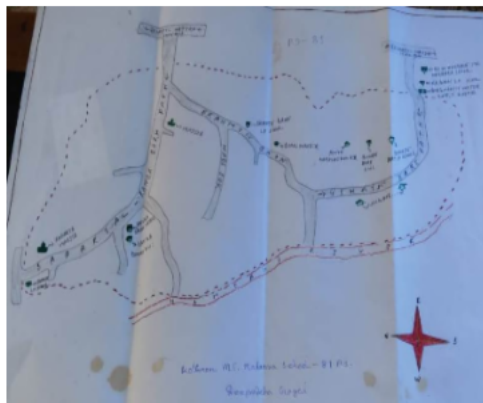

Nazri Naksha