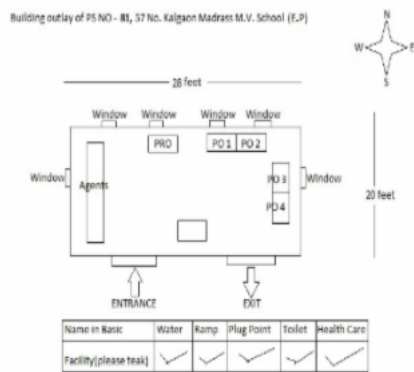

নিৰ্বাচক পঞ্জীয়ন বিষয়াৰ স্বাক্ষৰ

Nazri Naksha

Google Map View

Polling Station Building Front View

ভোটগ্ৰহন কেন্দ্ৰৰ সন্মুখৰ দৃশ্য

Cad View

Key MAP View

1 নাম : মঃ ফজিলুদ্দিন আহমেদ পিতাৰ নাম: জেনি আলি ঘৰ নং : ১ বয়স : 65 লিঙ্গ : পুৰুষ	MVY7734567 ফটো উপলব্ধ	2 নাম : তচলিমা বেগম স্বামীৰ নাম: ফজিলুদ্দিন আহমেদ ঘৰ নং : ১ বয়স : 57 লিঙ্গ : মহিলা	MVY7734578 ফটো উপলব্ধ	3 নাম : চফিউদ্দিন আহমেদ পিতাৰ নাম: ফজিলুদ্দিন আহমেদ ঘৰ নং : ১ বয়স : 40 লিঙ্গ : পুৰুষ	MVY7734589 ফটো উপলব্ধ
4 নাম : আফৰুজা খাতুন স্বামীৰ নাম: চফিউদ্দিন আহমেদ ঘৰ নং : ১ বয়স : 35 লিঙ্গ : মহিলা	MVY0355750 ফটো উপলব্ধ	5 নাম : ইয়াজুদ্দিন আহমেদ পিতাৰ নাম: অজীমুদ্দিন আহমেদ ঘৰ নং : 1 বয়স : 30 লিঙ্গ : পুৰুষ	MVY0433227 ফটো উপলব্ধ	6 নাম : জালালুদ্দিন আহমেদ পিতাৰ নাম: কমৰতুদ্দিন আহমেদ ঘৰ নং : ১ক বয়স : 55 লিঙ্গ : পুৰুষ	MVY7734625 ফটো উপলব্ধ
7 নাম : নাজমা বেগম স্বামীৰ নাম: মঃজালালুদ্দিন আহমেদ ঘৰ নং : ১ক বয়স : 51 লিঙ্গ : মহিলা	MVY7734636 ফটো উপলব্ধ	8 নাম : ছাহিদা বেগম স্বামীৰ নাম: তাইজুদ্দিন আহমেদ ঘৰ নং : ১ক বয়স : 34 লিঙ্গ : মহিলা	MVY0112490 ফটো উপলব্ধ	S2 9 নাম : বাবিয়া বেগম পিতাৰ নাম: জালালুদ্দিন আহমেদ ঘৰ নং : ১ক বয়স : 28 লিঙ্গ : মহিলা	MVY0356394 ফটো উপলব্ধ
10 নাম : বাহানা বেগম স্বামীৰ নাম: মঃআজিমুদ্দিন আলি ঘৰ নং : ১ক বয়স : 50 লিঙ্গ : মহিলা	MVY7734614 ফটো উপলব্ধ	11 নাম : তাইজুদ্দিন আহমেদ পিতাৰ নাম: আজিমুদ্দিন আহমেদ ঘৰ নং : ১ক বয়স : 37 লিঙ্গ : পুৰুষ	MVY7741813 ফটো উপলব্ধ	12 নাম : ইমতাজ উল্লাহ পিতাৰ নাম: হৰিব উল্লাহ ঘৰ নং : ২ বয়স : 47 লিঙ্গ : পুৰুষ	MVY0112573 ফটো উপলব্ধ
13 নাম : আচলিমা বেগম স্বামীৰ নাম: ইমতাজ উল্লাহ ঘৰ নং : ২ বয়স : 45 লিঙ্গ : মহিলা	MVY0109603 ফটো উপলব্ধ	14 নাম : আমিনা বেগম স্বামীৰ নাম: মবিদুৰ ৰহমান ঘৰ নং : ২ক বয়স : 39 লিঙ্গ : মহিলা	MVY0327254 ফটো উপলব্ধ	15 নাম : মহেশ ঘাটোৱাৰ পিতাৰ নাম: চমতু ঘাটোৱাৰ ঘৰ নং : ৩ বয়স : 50 লিঙ্গ : পুৰুষ	MVY7734647 ফটো উপলব্ধ
16 নাম : প্ৰতিমা ভূঞা ঘাটোৱাৰ স্বামীৰ নাম: নিৰঞ্জন ঘাটোৱাৰ ঘৰ নং : ৩ বয়স : 24 লিঙ্গ : মহিলা	MVY0466011 ফটো উপলব্ধ	17 নাম : নিৰঞ্জন ঘাটোৱাৰ পিতাৰ নাম: মহেশ ঘাটোৱাৰ ঘৰ নং : ৩ বয়স : 23 লিঙ্গ : পুৰুষ	MVY0479253 ফটো উপলব্ধ	18 নাম : চিতুৰা ঘাটোৱাৰ পিতাৰ নাম: হৰিলাল ঘাটোৱাৰ ঘৰ নং : ৫ বয়স : 60 লিঙ্গ : পুৰুষ	MVY7734692 ফটো উপলব্ধ
19 নাম : শান্তি ঘাটোৱাৰ স্বামীৰ নাম: চিতুৰা ঘাটোৱাৰ ঘৰ নং : ৫ বয়স : 55 লিঙ্গ : মহিলা	MVY7734705 ফটো উপলব্ধ	20 নাম : তনিক ঘাটোৱাৰ পিতাৰ নাম: বুধুৰাম ঘাটোৱাৰ ঘৰ নং : ৫ বয়স : 42 লিঙ্গ : পুৰুষ	MVY1596265 ফটো উপলব্ধ	21 নাম : সুনিতা ঘাটোৱাৰ স্বামীৰ নাম: তনিক ঘাটোৱাৰ ঘৰ নং : ৫ বয়স : 35 লিঙ্গ : মহিলা	MVY1596378 ফটো উপলব্ধ
22 নাম : উমেশ ঘাটোৱাৰ পিতাৰ নাম: চিতুৰা ঘাটোৱাৰ ঘৰ নং : ৫ বয়স : 32 লিঙ্গ : পুৰুষ	MVY1596287 ফটো উপলব্ধ	23 নাম : ৰাধামনি লাইকু ঘাটোৱাৰ স্বামীৰ নাম: বিটু ঘাটোৱাৰ ঘৰ নং : 5 ক বয়স : 20 লিঙ্গ : মহিলা	OAN0102582 ফটো উপলব্ধ	24 নাম : মণি ঘাটোৱাৰ পিতাৰ নাম: হৰেন ঘাটোৱাৰ ঘৰ নং : 5ক বয়স : 26 লিঙ্গ : মহিলা	OAN0071134 ফটো উপলব্ধ
25 নাম : বিটু ঘাটোৱাৰ পিতাৰ নাম: হৰেন ঘাটোৱাৰ ঘৰ নং : 5ক বয়স : 23 লিঙ্গ : পুৰুষ	OAN0071126 ফটো উপলব্ধ	26 নাম : হৰেণু ঘাটোৱাৰ পিতাৰ নাম: বুধুৰা ঘাটোৱাৰ ঘৰ নং : ৫ক বয়স : 48 লিঙ্গ : পুৰুষ	MVY7734716 ফটো উপলব্ধ	27 নাম : ভদ্রেশ্বৰ ভূঞা পিতাৰ নাম: ধনীৰাম ঘাটোৱাৰ ঘৰ নং : ৬ বয়স : 65 লিঙ্গ : পুৰুষ	MVY7734738 ফটো উপলব্ধ
28 নাম : সোনো ভূঞা স্বামীৰ নাম: ভদ্রেশ্বৰ ভূঞা ঘৰ নং : ৬ বয়স : 60 লিঙ্গ : মহিলা	MVY7734749 ফটো উপলব্ধ	29 নাম : চনত ৰাম ভূঞা পিতাৰ নাম: ভদ্রেশ্বৰ ভূঞা ঘৰ নং : ৬ বয়স : 38 লিঙ্গ : পুৰুষ	MVY7734750 ফটো উপলব্ধ	30 নাম : শেৱালী চাংমাই ভূঞা স্বামীৰ নাম: চনত ৰাম ভূঞা ঘৰ নং : ৬ বয়স : 38 লিঙ্গ : মহিলা	MVY0183277 ফটো উপলব্ধ