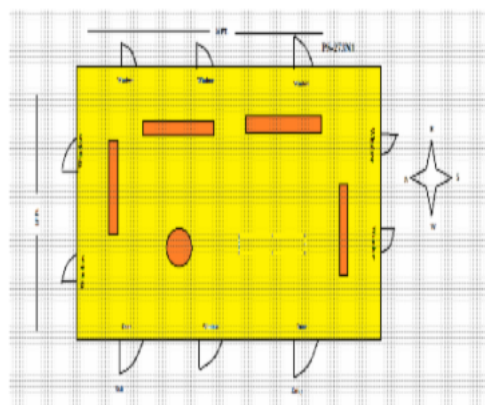

নিৰ্বাচক পঞ্জীয়ন বিষয়াৰ স্বাক্ষৰ

Nazri Naksha

Google Map View

Polling Station Building Front View

ভোটগ্ৰহন কেন্দ্ৰৰ সন্মুখৰ দৃশ্য

Cad View

Key MAP View

1 নাম : আৰিনা বেগম স্বামীৰ নাম: বুবুল আলী ঘৰ নং : 42 বয়স : 30 লিঙ্গ : মহিলা	OAN0081307 ফটো উপলব্ধ	# 2 নাম : নাজমিন বেগম স্বামীৰ নাম: ইনাম আলি ঘৰ নং : 1৮৩ বয়স : 32 লিঙ্গ : মহিলা	MVY1132919 ফটো উপলব্ধ	# 3 নাম : ৰাজিফা হায়াত পিতাৰ নাম: হাৰিশ আলি আলি ঘৰ নং : ১৭১ খ বয়স : 23 লিঙ্গ : মহিলা	MVY0461202 ফটো উপলব্ধ
S 4 নাম : ৰবিউল আলী পিতাৰ নাম: মুজিবুৰ ৰহমান ঘৰ নং : 76 বয়স : 28 লিঙ্গ : পুৰুষ	MVY0285510 ফটো উপলব্ধ	5 নাম : আৰফিনা বেগম পিতাৰ নাম: ছিদ্দিক আলি ঘৰ নং : 93 বয়স : 20 লিঙ্গ : মহিলা	OAN0100594 ফটো উপলব্ধ	E 6 নাম : ৰুকমনি গুৰাঙ্গা স্বামীৰ নাম: কৰ্মা গুৰাঙ্গা ঘৰ নং : ১৪৫ বয়স : ১5 লিঙ্গ : মহিলা	MVY7740387 ফটো উপলব্ধ
# 7 নাম : বুদ্ধেশ্বৰ গোৱালা পিতাৰ নাম: কৰ্মা গোৱালা ঘৰ নং : ১৪৫ গ বয়স : 50 লিঙ্গ : পুৰুষ	MVY7740398 ফটো উপলব্ধ	# 8 নাম : কৌশল্যা গোৱালা স্বামীৰ নাম: বুদ্ধেশ্বৰ গোৱালা ঘৰ নং : ১৪৫ গ বয়স : 45 লিঙ্গ : মহিলা	MVY7740401 ফটো উপলব্ধ	9 নাম : প্ৰকাশ বসুমতাৰি পিতাৰ নাম: খগেন বসুমতাৰি ঘৰ নং : ১৪৫ বয়স : 43 লিঙ্গ : পুৰুষ	MVY0284133 ফটো উপলব্ধ
10 নাম : সুখেশ্বৰ গোৱালা পিতাৰ নাম: কৰ্মা গোৱালা ঘৰ নং : ১৪৫ বয়স : 42 লিঙ্গ : পুৰুষ	MVY7742418 ফটো উপলব্ধ	11 নাম : নিতু গোৱালা বসুমতাৰী স্বামীৰ নাম: প্ৰকাশ বসুমতাৰী ঘৰ নং : ১৪৫ বয়স : 40 লিঙ্গ : মহিলা	MVY7740412 ফটো উপলব্ধ	12 নাম : প্ৰভা গোৱালা স্বামীৰ নাম: সুখেশ্বৰ গোৱালা ঘৰ নং : ১৪৫ বয়স : 37 লিঙ্গ : মহিলা	MVY7742407 ফটো উপলব্ধ
13 নাম : গৌতম গোৱালা মাতৃৰ নাম: জয়মতী গোৱালা ঘৰ নং : 145 বয়স : 30 লিঙ্গ : পুৰুষ	MVY0148346 ফটো উপলব্ধ	# 14 নাম : ৰুমা গোৱালা পিতাৰ নাম: বুদ্ধেশ্বৰ গোৱালা ঘৰ নং : ১৪৫ গ বয়স : 24 লিঙ্গ : মহিলা	MVY0284687 ফটো উপলব্ধ	# 15 নাম : ভূপেন গোৱালা পিতাৰ নাম: বুদ্ধেশ্বৰ গোৱালা ঘৰ নং : ১৪৫ গ বয়স : 22 লিঙ্গ : পুৰুষ	OAN0101196 ফটো উপলব্ধ
# 16 নাম : অঞ্জলি গোৱালা স্বামীৰ নাম: দেৱকান্ত গোৱালা ঘৰ নং : ১৪৫ ক বয়স : 29 লিঙ্গ : মহিলা	MVY0469783 ফটো উপলব্ধ	17 নাম : জয়মতী গোৱালা পিতাৰ নাম: কৰ্মা গোৱালা গোৱালা ঘৰ নং : ১৪৫খ বয়স : 55 লিঙ্গ : মহিলা	MVY7740445 ফটো উপলব্ধ	# 18 নাম : দেৱকান্ত গোৱালা পিতাৰ নাম: জয়মতী গুৱালা গোৱালা ঘৰ নং : ১৪৫ ক বয়স : 32 লিঙ্গ : পুৰুষ	MVY1596743 ফটো উপলব্ধ
19 নাম : কৃষ্ণ গগৈ পিতাৰ নাম: ইন্দ্ৰেশ্বৰ গগৈ ঘৰ নং : ১৪৬ বয়স : 40 লিঙ্গ : পুৰুষ	MVY7740490 ফটো উপলব্ধ	20 নাম : পৰী গগৈ অন্যান্য: কৃষ্ণ গগৈ ঘৰ নং : ১৪৬ বয়স : 33 লিঙ্গ : মহিলা	MVY7742430 ফটো উপলব্ধ	21 নাম : মংনেকিবৰ ৰহমান পিতাৰ নাম: নাজিৰত্ দিন ৰহমান ঘৰ নং : ১৪৭ বয়স : 72 লিঙ্গ : পুৰুষ	MVY7740503 ফটো উপলব্ধ
22 নাম : কুৰচি বেগম স্বামীৰ নাম: নেকিবুৰ ৰহমান ঘৰ নং : ১৪৭ বয়স : 65 লিঙ্গ : মহিলা	MVY7740514 ফটো উপলব্ধ	23 নাম : চাফিয়া বেগম পিতাৰ নাম: নেকিবুৰ ৰহমান ঘৰ নং : ১৪৭ বয়স : 38 লিঙ্গ : মহিলা	MVY7742394 ফটো উপলব্ধ	24 নাম : ধনমাই স্বামীৰ নাম: চৌখত আলি ঘৰ নং : ১৪৮ বয়স : 75 লিঙ্গ : মহিলা	MVY7740536 ফটো উপলব্ধ
25 নাম : আজমতদ্দিন আহমেদ পিতাৰ নাম: অকনি আলি ঘৰ নং : ১৪৮ক বয়স : 68 লিঙ্গ : পুৰুষ	MVY7740570 ফটো উপলব্ধ	26 নাম : বুবুল আলি পিতাৰ নাম: চৌখত আলি ঘৰ নং : ১৪৮ বয়স : 48 লিঙ্গ : পুৰুষ	MVY0356048 ফটো উপলব্ধ	# 27 নাম : ৰাফিয়া বেগম স্বামীৰ নাম: তমিজ আলি ঘৰ নং : 148 ক বয়স : 46 লিঙ্গ : মহিলা	MVY1596936 ফটো উপলব্ধ
28 নাম : মংচাজিদ আলি মাতৃৰ নাম: ধনমাই বেগম ঘৰ নং : ১৪৮ বয়স : 43 লিঙ্গ : পুৰুষ	MVY7740547 ফটো উপলব্ধ	29 নাম : জুলি বেগম স্বামীৰ নাম: চাজিদ আলি ঘৰ নং : ১৪৮ বয়স : 42 লিঙ্গ : মহিলা	MVY7740558 ফটো উপলব্ধ	# 30 নাম : তমিজ আলি মাতৃৰ নাম: চৌখত আলি ঘৰ নং : ১৪৮ ক বয়স : 40 লিঙ্গ : পুৰুষ	MVY7740569 ফটো উপলব্ধ