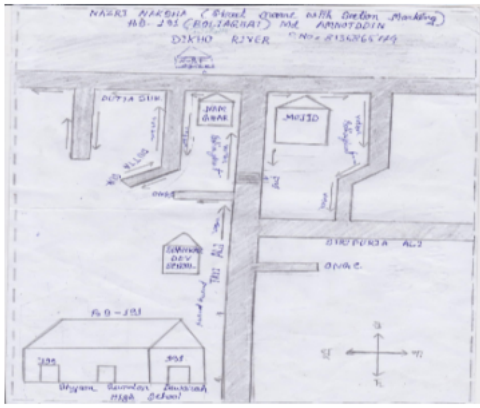

Nazri Naksha