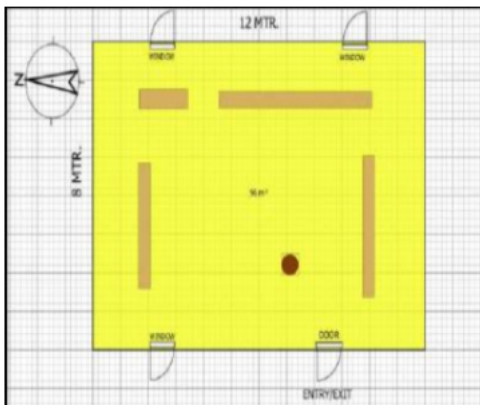

নিৰ্বাচক পঞ্জীয়ন বিষয়াৰ স্বাক্ষৰ

Nazri Naksha

Google Map View

Polling Station Building Front View

ভোটগ্ৰহন কেন্দ্ৰৰ সন্মুখৰ দৃশ্য

Cad View

Key MAP View

1 নাম : সুষমা গগৈ স্বামীৰ নাম: প্ৰমোদ গগৈ ঘৰ নং : 1 বয়স : 75 লিঙ্গ : মহিলা	DQT1584572 ফটো উপলব্ধ	2 নাম : বিনু গগৈ স্বামীৰ নাম: মহেন্দ্ৰ গগৈ ঘৰ নং : 1 বয়স : 58 লিঙ্গ : মহিলা	DQT1584594 ফটো উপলব্ধ	3 নাম : পবিত্ৰ গগৈ পিতাৰ নাম: প্ৰমোদ গগৈ ঘৰ নং : 1 বয়স : 41 লিঙ্গ : পুৰুষ	DQT1584618 ফটো উপলব্ধ
4 নাম : পৰশমণি গগৈ স্বামীৰ নাম: পবিত্ৰ গগৈ ঘৰ নং : 1 বয়স : 37 লিঙ্গ : মহিলা	DQT0000125 ফটো উপলব্ধ	5 নাম : সুবৰ্ন গগৈ স্বামীৰ নাম: বিপিন গগৈ ঘৰ নং : 2 বয়স : 50 লিঙ্গ : মহিলা	DQT1584652 ফটো উপলব্ধ	6 নাম : ৰবিন গগৈ পিতাৰ নাম: অকন গগৈ ঘৰ নং : 2 বয়স : 49 লিঙ্গ : পুৰুষ	DQT1584663 ফটো উপলব্ধ
7 নাম : সীমা গগৈ স্বামীৰ নাম: ৰবীন গগৈ ঘৰ নং : 2 বয়স : 47 লিঙ্গ : মহিলা	DQT1584674 ফটো উপলব্ধ	8 নাম : বিপিনু গগৈ পিতাৰ নাম: অকন গগৈ ঘৰ নং : 2 বয়স : 47 লিঙ্গ : পুৰুষ	DQT1584641 ফটো উপলব্ধ	#2 9 নাম : ময়ূৰী গগৈ পিতাৰ নাম: বিপিন গগৈ ঘৰ নং : 2 বয়স : 28 লিঙ্গ : মহিলা	DQT0201566 ফটো উপলব্ধ
10 নাম : বিতপন গগৈ পিতাৰ নাম: বিপিন গগৈ ঘৰ নং : 2 বয়স : 24 লিঙ্গ : পুৰুষ	DQT0475699 ফটো উপলব্ধ	11 নাম : পদ্মেশ্বৰ গগৈ পিতাৰ নাম: কলিয়া গগৈ ঘৰ নং : 3 বয়স : 62 লিঙ্গ : পুৰুষ	DQT1584685 ফটো উপলব্ধ	12 নাম : দিষ্টী গগৈ স্বামীৰ নাম: পদ্মেশ্বৰ গগৈ ঘৰ নং : 3 বয়স : 59 লিঙ্গ : মহিলা	DQT1584696 ফটো উপলব্ধ
13 নাম : মনালিছা গগৈ পিতাৰ নাম: পদ্মেশ্বৰ গগৈ ঘৰ নং : 3 বয়স : 32 লিঙ্গ : মহিলা	DQT0108068 ফটো উপলব্ধ	14 নাম : ভাস্কৰ গগৈ পিতাৰ নাম: পদ্মেশ্বৰ গগৈ ঘৰ নং : 3 বয়স : 26 লিঙ্গ : পুৰুষ	DQT0554428 ফটো উপলব্ধ	15 নাম : নগেন গগৈ পিতাৰ নাম: বগাই গগৈ ঘৰ নং : 8 বয়স : 60 লিঙ্গ : পুৰুষ	DQT1584721 ফটো উপলব্ধ
16 নাম : বীনা গগৈ স্বামীৰ নাম: নগেন গগৈ ঘৰ নং : 8 বয়স : 55 লিঙ্গ : মহিলা	DQT1584732 ফটো উপলব্ধ	17 নাম : ভবেন গগৈ পিতাৰ নাম: বগাই গগৈ ঘৰ নং : 8 বয়স : 50 লিঙ্গ : পুৰুষ	DQT1584743 ফটো উপলব্ধ	18 নাম : শ্ৰেণী গগৈ স্বামীৰ নাম: ভবেন গগৈ ঘৰ নং : 8 বয়স : 41 লিঙ্গ : মহিলা	DQT1584754 ফটো উপলব্ধ
19 নাম : ধৰ্মজিত গগৈ পিতাৰ নাম: নগেন গগৈ ঘৰ নং : 8 বয়স : 30 লিঙ্গ : পুৰুষ	DQT1719386 ফটো উপলব্ধ	20 নাম : অনুৰাগ গগৈ পিতাৰ নাম: নগেন গগৈ ঘৰ নং : 8 বয়স : 27 লিঙ্গ : পুৰুষ	DQT0339838 ফটো উপলব্ধ	21 নাম : সোণমণি গগৈ পিতাৰ নাম: ভবেন গগৈ ঘৰ নং : 8 বয়স : 23 লিঙ্গ : মহিলা	DQT0381418 ফটো উপলব্ধ
E 22 নাম : মাখনী গগৈ স্বামীৰ নাম: গোপাল গগৈ ঘৰ নং : 5 বয়স : 71 লিঙ্গ : মহিলা	DQT1584765 ফটো উপলব্ধ	23 নাম : মিনতি গগৈ পিতাৰ নাম: গোপাল গগৈ ঘৰ নং : 5 বয়স : 55 লিঙ্গ : মহিলা	DQT1584776 ফটো উপলব্ধ	24 নাম : মুনিন গগৈ পিতাৰ নাম: গোপাল গগৈ ঘৰ নং : 5 বয়স : 53 লিঙ্গ : পুৰুষ	DQT1584787 ফটো উপলব্ধ
25 নাম : জুৰি গগৈ পিতাৰ নাম: গোপাল গগৈ ঘৰ নং : 5 বয়স : 43 লিঙ্গ : মহিলা	DQT1584801 ফটো উপলব্ধ	26 নাম : গীতামনি গগৈ স্বামীৰ নাম: মুনিন গগৈ ঘৰ নং : 5 বয়স : 41 লিঙ্গ : মহিলা	DQT1584798 ফটো উপলব্ধ	27 নাম : পাৰ্থ প্ৰতীম গগৈ মাতৃৰ নাম: মিনতি গগৈ ঘৰ নং : 5 বয়স : 28 লিঙ্গ : পুৰুষ	DQT0060319 ফটো উপলব্ধ
28 নাম : প্ৰাণদীপ গগৈ পিতাৰ নাম: মুনিন গগৈ ঘৰ নং : 5 বয়স : 21 লিঙ্গ : পুৰুষ	DQT4759114 ফটো উপলব্ধ	29 নাম : অজিত বড়া পিতাৰ নাম: মুকুতা বড়া ঘৰ নং : 6 বয়স : 55 লিঙ্গ : পুৰুষ	DQT1584812 ফটো উপলব্ধ	30 নাম : প্ৰবিনু বড়া পিতাৰ নাম: মুকুতা বড়া ঘৰ নং : 6 বয়স : 50 লিঙ্গ : পুৰুষ	DQT1584834 ফটো উপলব্ধ