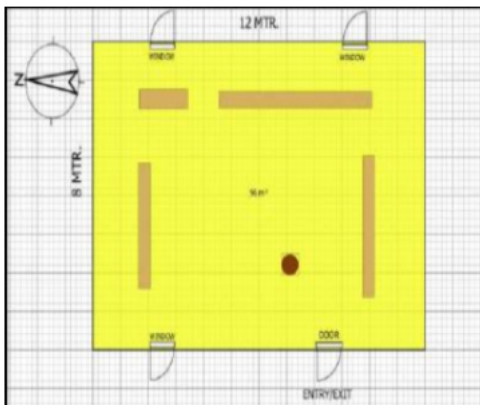

নিৰ্বাচক পঞ্জীয়ন বিষয়াৰ স্বাক্ষৰ

Nazri Naksha

Google Map View

Polling Station Building Front View

ভোটগ্ৰহন কেন্দ্ৰৰ সন্মুখৰ দৃশ্য

Cad View

Key MAP View