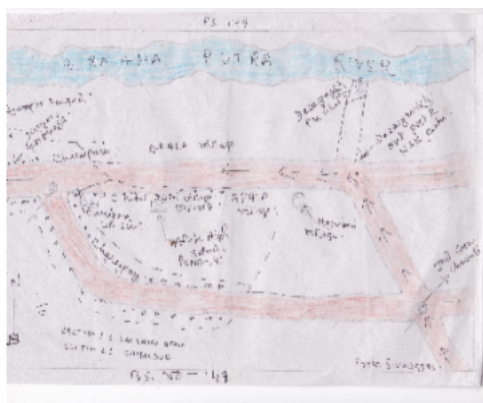

Nazri Naksha