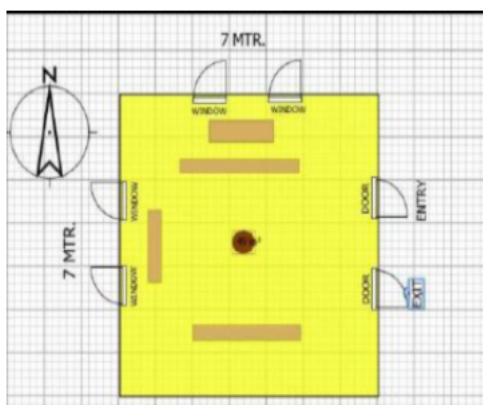

নিৰ্বাচক পঞ্জীয়ন বিষয়াৰ স্বাক্ষৰ

Nazri Naksha

Google Map View

Polling Station Building Front View

ভোটগ্ৰহন কেন্দ্ৰৰ সন্মুখৰ দৃশ্য

Cad View

Key MAP View

1 নাম : নিলিমা ডাৰিগ স্বামীৰ নাম: টিলেশ্বৰ ডাৰিগ ঘৰ নং : 1 বয়স : 48 লিঙ্গ : মহিলা	DQT1316014 ফটো উপলব্ধ	2 নাম : ববিতা ডাৰিগ পিতাৰ নাম: টিলেশ্বৰ ডাৰিগ ঘৰ নং : 1 বয়স : 35 লিঙ্গ : মহিলা	DQT1315997 ফটো উপলব্ধ	3 নাম : ৰঞ্জিত ডাৰিগ পিতাৰ নাম: ধমেশ্বৰ ডাৰিগ ঘৰ নং : 2 বয়স : 55 লিঙ্গ : পুৰুষ	DQT1316025 ফটো উপলব্ধ
4 নাম : পদোশ্বৰ ডাৰিগ পিতাৰ নাম: ধমেশ্বৰ ডাৰিগ ঘৰ নং : 2 বয়স : 45 লিঙ্গ : পুৰুষ	DQT1316036 ফটো উপলব্ধ	5 নাম : মঞ্জলতা টায়ে ডাৰিগ স্বামীৰ নাম: পদোশ্বৰ ডাৰিগ ঘৰ নং : 2 বয়স : 40 লিঙ্গ : মহিলা	DQT0201236 ফটো উপলব্ধ	6 নাম : কবিতা ডাৰিগ স্বামীৰ নাম: ধমেন্দ্ৰ ডাৰিগ ঘৰ নং : 2 বয়স : 33 লিঙ্গ : মহিলা	DQT0201426 ফটো উপলব্ধ
7 নাম : ধৰ্মেন্দ্ৰ ডাৰিগ পিতাৰ নাম: ৰনজিত ডাৰিগ ঘৰ নং : 2 বয়স : 31 লিঙ্গ : পুৰুষ	DQT0201467 ফটো উপলব্ধ	8 নাম : চন্দন ডাৰিগ পিতাৰ নাম: ৰঞ্জিত ডাৰিগ ঘৰ নং : 2 বয়স : 29 লিঙ্গ : পুৰুষ	DQT0201558 ফটো উপলব্ধ	9 নাম : জয়া ডাৰিগ স্বামীৰ নাম: অমৰজ্যোতি ডাৰিগ ঘৰ নং : 9 বয়স : 45 লিঙ্গ : মহিলা	DQT1316058 ফটো উপলব্ধ
10 নাম : মঙ্গলধন ৰেগন পিতাৰ নাম: চিমন ৰেগন ঘৰ নং : 8 বয়স : 65 লিঙ্গ : পুৰুষ	DQT1316069 ফটো উপলব্ধ	11 নাম : জানকী ৰেগন স্বামীৰ নাম: মঙ্গলধন ৰেগন ঘৰ নং : 8 বয়স : 58 লিঙ্গ : মহিলা	DQT1316070 ফটো উপলব্ধ	12 নাম : মামণি ডাৰিগ স্বামীৰ নাম: হৰেশ্বৰ ডাৰিগ ঘৰ নং : 8 বয়স : 36 লিঙ্গ : মহিলা	DQT0228049 ফটো উপলব্ধ
# 13 নাম : প্ৰণিতা ডাৰিগ ৰেগন স্বামীৰ নাম: মনোৰাম ৰেগন ঘৰ নং : 8ক বয়স : 36 লিঙ্গ : মহিলা	DQT1686379 ফটো উপলব্ধ	# 14 নাম : মনোৰাম ৰেগন পিতাৰ নাম: মঙ্গলধন ৰেগন ঘৰ নং : 8ক বয়স : 31 লিঙ্গ : পুৰুষ	DQT0228148 ফটো উপলব্ধ	15 নাম : প্ৰদীপ ডাৰিগ পিতাৰ নাম: বিজয় ডাৰিগ ঘৰ নং : 8 বয়স : 27 লিঙ্গ : পুৰুষ	DQT0339796 ফটো উপলব্ধ
16 নাম : মাকপোলে পাংগিং পিতাৰ নাম: মহেন্দ্ৰ পাংগিং ঘৰ নং : 5 বয়স : 60 লিঙ্গ : পুৰুষ	DQT1316092 ফটো উপলব্ধ	17 নাম : অমিয়া পাংগিং পিতাৰ নাম: সবুকন পাংগিং ঘৰ নং : 5 বয়স : 35 লিঙ্গ : মহিলা	DQT1316116 ফটো উপলব্ধ	18 নাম : বাবাই পাংগিং পিতাৰ নাম: টাকিৰাই পাংগিং ঘৰ নং : 6 বয়স : 45 লিঙ্গ : পুৰুষ	DQT1316150 ফটো উপলব্ধ
19 নাম : নিৰুমাই ডাৰিগ স্বামীৰ নাম: মণিকান্ত ডাৰিগ ঘৰ নং : 6 বয়স : 36 লিঙ্গ : মহিলা	DQT1316127 ফটো উপলব্ধ	20 নাম : দলন ডাৰিগ মাতৃৰ নাম: বিৰচয় ডাৰিগ ঘৰ নং : 06 বয়স : 33 লিঙ্গ : পুৰুষ	DQT1686391 ফটো উপলব্ধ	21 নাম : বিশ্বনাথ ডাৰিগ মাতৃৰ নাম: বিৰচয় ডাৰিগ ঘৰ নং : 06 বয়স : 31 লিঙ্গ : পুৰুষ	DQT1686404 ফটো উপলব্ধ
22 নাম : হীৰাদৈ পাংগিং স্বামীৰ নাম: থানেশ্বৰ পাংগিং ঘৰ নং : 9 বয়স : 60 লিঙ্গ : মহিলা	DQT1316183 ফটো উপলব্ধ	23 নাম : ৰাজেশ খান্না পাংগিং পিতাৰ নাম: যজ্ঞেশ্বৰ পাংগিং ঘৰ নং : 9 বয়স : 50 লিঙ্গ : পুৰুষ	DQT1316194 ফটো উপলব্ধ	24 নাম : ফুলনদৈ দলে পাংগিং স্বামীৰ নাম: ৰাজেশ খান্না পাংগিং ঘৰ নং : 9 বয়স : 45 লিঙ্গ : মহিলা	DQT1316207 ফটো উপলব্ধ
25 নাম : প্ৰতিভা মিলি পাংগিং স্বামীৰ নাম: অমৰ পাংগিং ঘৰ নং : 9 বয়স : 31 লিঙ্গ : মহিলা	DQT1686357 ফটো উপলব্ধ	26 নাম : জাণ্টো পাংগিং পিতাৰ নাম: থানেশ্বৰ পাংগিং ঘৰ নং : 9 বয়স : 28 লিঙ্গ : পুৰুষ	DQT0177824 ফটো উপলব্ধ	27 নাম : হিতেশ্বৰ ডাৰিগ পিতাৰ নাম: বিৰেশ্বৰ ডাৰিগ ঘৰ নং : 8 বয়স : 68 লিঙ্গ : পুৰুষ	DQT1316229 ফটো উপলব্ধ
28 নাম : ললিমা ডাৰিগ স্বামীৰ নাম: হিতেশ্বৰ ডাৰিগ ঘৰ নং : 8 বয়স : 65 লিঙ্গ : মহিলা	DQT1316230 ফটো উপলব্ধ	# 29 নাম : অশোক ডাৰিগ পিতাৰ নাম: হিতেশ্বৰ ডাৰিগ ঘৰ নং : 8 বয়স : 33 লিঙ্গ : পুৰুষ	DQT1316241 ফটো উপলব্ধ	30 নাম : অৰূপ ডাৰিগ পিতাৰ নাম: হিতেশ্বৰ ডাৰিগ ঘৰ নং : 8 ক বয়স : 33 লিঙ্গ : পুৰুষ	DQT1316252 ফটো উপলব্ধ