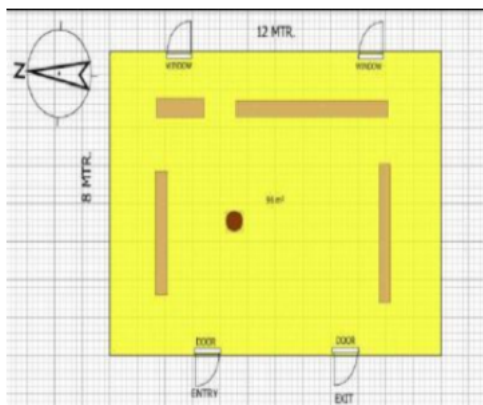

নিৰ্বাচক পঞ্জীয়ন বিষয়াৰ স্বাক্ষৰ

Nazri Naksha

Google Map View

Polling Station Building Front View

ভোটগ্ৰহন কেন্দ্ৰৰ সন্মুখৰ দৃশ্য

Cad View

Key MAP View

1 নাম : তীৰ্থনাথ কোঁচ পিতাৰ নাম: তৰানাথ কোঁচ ঘৰ নং : 1 বয়স : 67 লিঙ্গ : পুৰুষ	DQT1604600 ফটো উপলব্ধ	2 নাম : চিত্ৰৰঞ্জন কোঁচ পিতাৰ নাম: তীৰ্থ নাথ কোঁচ ঘৰ নং : 1 বয়স : 40 লিঙ্গ : পুৰুষ	DQT1612551 ফটো উপলব্ধ	3 নাম : কাৰেৰী চুতীয়া কোঁচ স্বামীৰ নাম: চিত্ৰৰঞ্জন কোঁচ ঘৰ নং : 1 বয়স : 36 লিঙ্গ : মহিলা	DQT1612664 ফটো উপলব্ধ
4 নাম : পূৰ্ণ্য ৰঞ্জন কোঁচ পিতাৰ নাম: তীৰ্থ নাথ কোঁচ ঘৰ নং : 1 বয়স : 32 লিঙ্গ : পুৰুষ	DQT1612584 ফটো উপলব্ধ	5 নাম : বিনু দত্ত স্বামীৰ নাম: হৰনাথ কোঁচ ঘৰ নং : 2 বয়স : 69 লিঙ্গ : মহিলা	DQT1604622 ফটো উপলব্ধ	6 নাম : জিতুল কোঁচ পিতাৰ নাম: তৰানাথ কোঁচ ঘৰ নং : 2 বয়স : 60 লিঙ্গ : পুৰুষ	DQT1604666 ফটো উপলব্ধ
7 নাম : জুন কোঁচ স্বামীৰ নাম: পৰেশ কোঁচ ঘৰ নং : 2 বয়স : 50 লিঙ্গ : মহিলা	DQT1604655 ফটো উপলব্ধ	8 নাম : মিনু কোঁচ স্বামীৰ নাম: জিতুল কোঁচ ঘৰ নং : 2 বয়স : 48 লিঙ্গ : মহিলা	DQT1604677 ফটো উপলব্ধ	9 নাম : পতলী কোঁচ স্বামীৰ নাম: হৰনাথ কোঁচ ঘৰ নং : 2 বয়স : 45 লিঙ্গ : মহিলা	DQT1604633 ফটো উপলব্ধ
10 নাম : মহেশ কোঁচ পিতাৰ নাম: তৰানাথ কোঁচ ঘৰ নং : 2 বয়স : 44 লিঙ্গ : পুৰুষ	DQT1604688 ফটো উপলব্ধ	11 নাম : কৃষ্ণা কোঁচ মাতৃৰ নাম: হৰ নাথ কোঁচ ঘৰ নং : 2 বয়স : 35 লিঙ্গ : মহিলা	DQT1612653 ফটো উপলব্ধ	12 নাম : জ্যোত্স্না কোছ মাতৃৰ নাম: বিনু দত্ত ঘৰ নং : 2 বয়স : 32 লিঙ্গ : মহিলা	DQT0029926 ফটো উপলব্ধ
# 13 নাম : স্মৃতিৰেখা কোছ পিতাৰ নাম: পৰেশ কোঁচ ঘৰ নং : 2 বয়স : 31 লিঙ্গ : মহিলা	DQT0029918 ফটো উপলব্ধ	14 নাম : ঋতুৱাজ কোছ পিতাৰ নাম: হৰনাথ কোঁচ ঘৰ নং : 2 বয়স : 28 লিঙ্গ : পুৰুষ	DQT0097709 ফটো উপলব্ধ	15 নাম : হিমাদ্ৰী কোঁচ পিতাৰ নাম: জিতুল কোঁচ ঘৰ নং : 2 বয়স : 27 লিঙ্গ : মহিলা	DQT0271411 ফটো উপলব্ধ
16 নাম : লাৰন্য বড়া স্বামীৰ নাম: লক্ষীপ্ৰসাদ বড়া ঘৰ নং : 3 বয়স : 80 লিঙ্গ : মহিলা	DQT1604702 ফটো উপলব্ধ	17 নাম : বিশ্বজিত বড়া মাতৃৰ নাম: লাৰন্য বড়া ঘৰ নং : 3 বয়স : 48 লিঙ্গ : পুৰুষ	DQT1604746 ফটো উপলব্ধ	18 নাম : ৰঞ্জিত বড়া মাতৃৰ নাম: লাৰন্য বড়া ঘৰ নং : 3 বয়স : 43 লিঙ্গ : পুৰুষ	DQT1604735 ফটো উপলব্ধ
19 নাম : মনজিত বড়া পিতাৰ নাম: লক্ষীপ্ৰসাদ বড়া ঘৰ নং : 3 বয়স : 41 লিঙ্গ : পুৰুষ	DQT1604713 ফটো উপলব্ধ	# 20 নাম : নিবেদিতা বড়া স্বামীৰ নাম: ৰঞ্জিত বড়া ঘৰ নং : 3 বয়স : 38 লিঙ্গ : মহিলা	DQT1612357 ফটো উপলব্ধ	21 নাম : মুনমী দত্ত বড়া স্বামীৰ নাম: বিশ্বজিত বড়া ঘৰ নং : 3 বয়স : 31 লিঙ্গ : মহিলা	DQT0108076 ফটো উপলব্ধ
22 নাম : বুল বড়া স্বামীৰ নাম: ভবপ্ৰসাদ বড়া ঘৰ নং : 8 বয়স : 63 লিঙ্গ : মহিলা	DQT1604768 ফটো উপলব্ধ	23 নাম : নয়নজিত বড়া পিতাৰ নাম: ভৱপ্ৰসাদ বড়া ঘৰ নং : 8 বয়স : 37 লিঙ্গ : পুৰুষ	DQT1694786 ফটো উপলব্ধ	24 নাম : কঙ্কনা মেধি বড়া স্বামীৰ নাম: নয়নজ্যোতি বড়া ঘৰ নং : 8 বয়স : 30 লিঙ্গ : মহিলা	DQT0142430 ফটো উপলব্ধ
25 নাম : যতিনু দত্ত পিতাৰ নাম: বাজিকৰ কোঁচ ঘৰ নং : 5 বয়স : 75 লিঙ্গ : পুৰুষ	DQT1604791 ফটো উপলব্ধ	# 26 নাম : মনময়ুৰী দত্ত পিতাৰ নাম: যতিন দত্ত ঘৰ নং : 5 বয়স : 31 লিঙ্গ : মহিলা	DQT1694811 ফটো উপলব্ধ	27 নাম : জয়ন্ত কোঁচ পিতাৰ নাম: ভোলানাথ কোঁচ ঘৰ নং : 6 বয়স : 50 লিঙ্গ : পুৰুষ	DQT1604826 ফটো উপলব্ধ
28 নাম : পদমী কোঁচ স্বামীৰ নাম: জয়ন্ত কোঁচ ঘৰ নং : 6 বয়স : 44 লিঙ্গ : মহিলা	DQT1604837 ফটো উপলব্ধ	29 নাম : প্ৰাঞ্জল কোঁচ পিতাৰ নাম: ভোলানাথ কোঁচ ঘৰ নং : 6 বয়স : 42 লিঙ্গ : পুৰুষ	DQT1604860 ফটো উপলব্ধ	30 নাম : মুনমুন বড়া কোঁচ স্বামীৰ নাম: প্ৰাঞ্জল কোঁচ ঘৰ নং : 6 বয়স : 29 লিঙ্গ : মহিলা	DQT0064238 ফটো উপলব্ধ