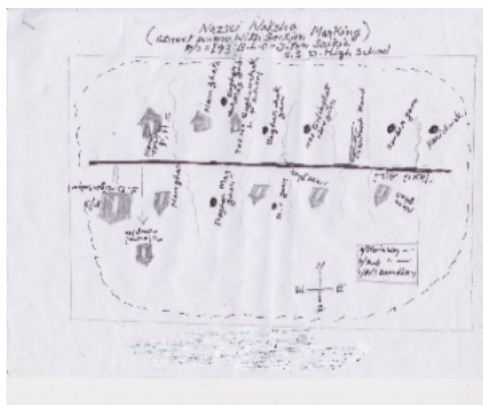

Nazri Naksha