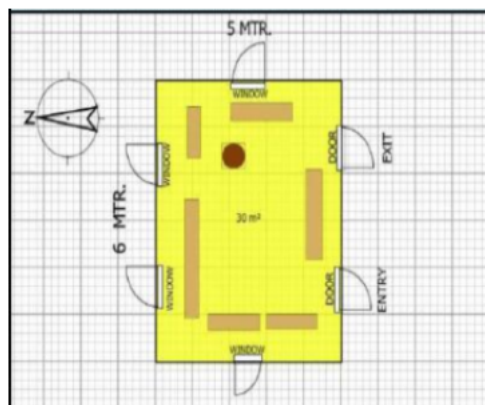

নিৰ্বাচক পঞ্জীয়ন বিষয়াৰ স্বাক্ষৰ

Nazri Naksha

Google Map View

Polling Station Building Front View

ভোটগ্ৰহন কেন্দ্ৰৰ সন্মুখৰ দৃশ্য

Cad View

Key MAP View

1 নাম : লোহিত পাতৰ পিতাৰ নাম: বিশেশ্বৰ পাতৰ ঘৰ নং : 1 বয়স : 68 লিঙ্গ : পুৰুষ	DQT1504570 ফটো উপলব্ধ	2 নাম : ছায়া পাতৰ স্বামীৰ নাম: লোহিত পাতৰ ঘৰ নং : 02 বয়স : 45 লিঙ্গ : মহিলা	DQT0536250 ফটো উপলব্ধ	3 নাম : যতীন পাতৰ পিতাৰ নাম: লোহিত পাতৰ ঘৰ নং : 1 বয়স : 33 লিঙ্গ : পুৰুষ	DQT1692735 ফটো উপলব্ধ
4 নাম : পেৰিসীতা দত্তা স্বামীৰ নাম: জাতিন পাতৰ ঘৰ নং : 1 বয়স : 27 লিঙ্গ : মহিলা	DQT0525816 ফটো উপলব্ধ	5 নাম : সবেশ্বৰ বৰপাত্ৰ পিতাৰ নাম: ভূপেন বৰপাত্ৰ ঘৰ নং : 1গ বয়স : 56 লিঙ্গ : পুৰুষ	DQT0130989 ফটো উপলব্ধ	6 নাম : সুৰভী বৰপাত্ৰ স্বামীৰ নাম: জিতুল বৰপাত্ৰ ঘৰ নং : 1গ বয়স : 33 লিঙ্গ : মহিলা	DQT0257667 ফটো উপলব্ধ
7 নাম : ৰমেশ চেতিয়া পিতাৰ নাম: ইন্দ্ৰেশ্বৰ চেতিয়া ঘৰ নং : 2 বয়স : 60 লিঙ্গ : পুৰুষ	DQT1504592 ফটো উপলব্ধ	8 নাম : ধনেশ্বৰী চেতিয়া স্বামীৰ নাম: ৰমেশ চেতিয়া ঘৰ নং : 2 বয়স : 56 লিঙ্গ : মহিলা	DQT1504605 ফটো উপলব্ধ	9 নাম : তুবল চেতিয়া পিতাৰ নাম: ৰমেশ চেতিয়া ঘৰ নং : 2 বয়স : 41 লিঙ্গ : পুৰুষ	DQT1504616 ফটো উপলব্ধ
10 নাম : উপেন চেতিয়া পিতাৰ নাম: ৰমেশ চেতিয়া ঘৰ নং : 2 বয়স : 38 লিঙ্গ : পুৰুষ	DQT1504569 ফটো উপলব্ধ	11 নাম : কৃষ্ণালী দলে চেতিয়া স্বামীৰ নাম: তুবল চেতিয়া ঘৰ নং : 2 বয়স : 24 লিঙ্গ : মহিলা	OAN0080127 ফটো উপলব্ধ	12 নাম : ভবেশ্বৰী চেতিয়া স্বামীৰ নাম: পৰেশ চেতিয়া ঘৰ নং : 3 বয়স : 58 লিঙ্গ : মহিলা	DQT1504638 ফটো উপলব্ধ
13 নাম : পল্লৱ চেতিয়া পিতাৰ নাম: পৰেশ চেতিয়া ঘৰ নং : 3 বয়স : 41 লিঙ্গ : পুৰুষ	DQT1718098 ফটো উপলব্ধ	14 নাম : পল্লৱী গগৈ চেতিয়া পিতাৰ নাম: পল্লৱ চেতিয়া ঘৰ নং : 3 বয়স : 34 লিঙ্গ : পুৰুষ	DQT1718009 ফটো উপলব্ধ	15 নাম : ফুলমাই গগৈ চেতিয়া স্বামীৰ নাম: দিলীপ চেতিয়া ঘৰ নং : 8 বয়স : 71 লিঙ্গ : মহিলা	DQT1504649 ফটো উপলব্ধ
16 নাম : প্ৰিতী মন্ত চেতিয়া মাতৃৰ নাম: ফুলমাই গগৈ চেতিয়া ঘৰ নং : 8 বয়স : 36 লিঙ্গ : পুৰুষ	DQT1504661 ফটো উপলব্ধ	17 নাম : মমী চতুৰী চেতিয়া স্বামীৰ নাম: প্ৰীতমন্ত চেতিয়া ঘৰ নং : 8 বয়স : 26 লিঙ্গ : মহিলা	DQT0369298 ফটো উপলব্ধ	18 নাম : বৈভৱ চাংমাই পিতাৰ নাম: দাম্ভিত চাংমাই ঘৰ নং : 8 বয়স : 24 লিঙ্গ : পুৰুষ	DQT0459156 ফটো উপলব্ধ
19 নাম : প্ৰশান্ত চেতিয়া পিতাৰ নাম: ইন্দ্ৰ চেতিয়া ঘৰ নং : 5 বয়স : 58 লিঙ্গ : পুৰুষ	DQT1504683 ফটো উপলব্ধ	20 নাম : জন চেতিয়া স্বামীৰ নাম: প্ৰসেন চেতিয়া ঘৰ নং : 5 বয়স : 52 লিঙ্গ : মহিলা	DQT1504694 ফটো উপলব্ধ	21 নাম : বিপ্লৱ চেতিয়া পিতাৰ নাম: প্ৰশান্ত চেতিয়া ঘৰ নং : 5 বয়স : 26 লিঙ্গ : পুৰুষ	DQT0266460 ফটো উপলব্ধ
22 নাম : প্ৰাঞ্জল চেতিয়া পিতাৰ নাম: প্ৰশান্ত চেতিয়া ঘৰ নং : 5 বয়স : 23 লিঙ্গ : পুৰুষ	DQT0294892 ফটো উপলব্ধ	23 নাম : চিন্তামনি গগৈ স্বামীৰ নাম: বুদ্ৰনাথ গগৈ ঘৰ নং : 6 বয়স : 50 লিঙ্গ : মহিলা	DQT1504707 ফটো উপলব্ধ	24 নাম : নৱজ্যোতি গগৈ মাতৃৰ নাম: চিন্তামনি গগৈ ঘৰ নং : 6 বয়স : 25 লিঙ্গ : মহিলা	DQT0552851 ফটো উপলব্ধ
25 নাম : গস্তীৰ গগৈ পিতাৰ নাম: মহত্ চন্দ্ৰ গগৈ ঘৰ নং : 9 বয়স : 55 লিঙ্গ : পুৰুষ	DQT1504718 ফটো উপলব্ধ	26 নাম : দনু গগৈ স্বামীৰ নাম: গস্তীৰ গগৈ ঘৰ নং : 9 বয়স : 49 লিঙ্গ : মহিলা	DQT1504729 ফটো উপলব্ধ	27 নাম : অভিজিত গগৈ পিতাৰ নাম: গস্তীৰ গগৈ ঘৰ নং : 9 বয়স : 34 লিঙ্গ : পুৰুষ	DQT0123836 ফটো উপলব্ধ
28 নাম : আদিত্য গগৈ পিতাৰ নাম: গস্তীৰ গগৈ ঘৰ নং : 9 বয়স : 28 লিঙ্গ : পুৰুষ	DQT0128868 ফটো উপলব্ধ	29 নাম : বিশ্বজিত গগৈ পিতাৰ নাম: গস্তীৰ গগৈ ঘৰ নং : 09 বয়স : 25 লিঙ্গ : পুৰুষ	DQT0462150 ফটো উপলব্ধ	30 নাম : পাহী গগৈ স্বামীৰ নাম: বিশ্বজিত গগৈ ঘৰ নং : 7 বয়স : 20 লিঙ্গ : মহিলা	OAN0045195 ফটো উপলব্ধ