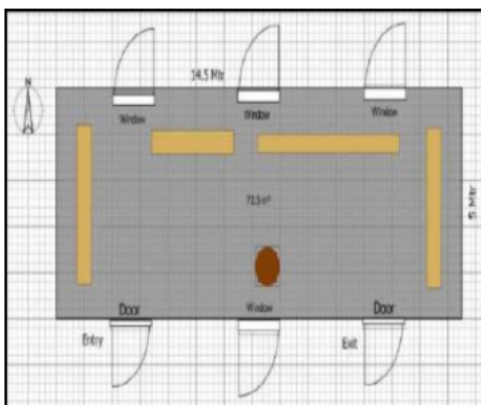

নিৰ্বাচক পঞ্জীয়ন বিষয়াৰ স্বাক্ষৰ

Nazri Naksha

Google Map View

Polling Station Building Front View

ভোটগ্ৰহন কেন্দ্ৰৰ সন্মুখৰ দৃশ্য

Cad View

Key MAP View

1 নাম : মূৰলীধৰ পাতৰ পিতাৰ নাম: মনোৰাম পাতৰ ঘৰ নং : 1 বয়স : 61 লিঙ্গ : পুৰুষ	DQT0167296 ফটো উপলব্ধ	2 নাম : প্ৰনতি পাতৰ স্বামীৰ নাম: মূৰলীধৰ পাতৰ ঘৰ নং : 1 বয়স : 58 লিঙ্গ : মহিলা	DQT0257576 ফটো উপলব্ধ	# 3 নাম : ৰবিন্দ্ৰ নাথ পাতৰ পিতাৰ নাম: মনোৰাম পাতৰ ঘৰ নং : 1 বয়স : 49 লিঙ্গ : পুৰুষ	DQT1354570 ফটো উপলব্ধ
4 নাম : মণিকা পাতৰ স্বামীৰ নাম: ৰবীন পাতৰ ঘৰ নং : 1 বয়স : 40 লিঙ্গ : মহিলা	DQT1354581 ফটো উপলব্ধ	5 নাম : যোগেশ্বৰ পাতৰ পিতাৰ নাম: মূৰলীধৰ পাতৰ ঘৰ নং : 1 বয়স : 34 লিঙ্গ : পুৰুষ	DQT0167445 ফটো উপলব্ধ	6 নাম : মানবজ্যোতি পাতৰ পিতাৰ নাম: মূৰলীধৰ পাতৰ ঘৰ নং : 1 বয়স : 30 লিঙ্গ : পুৰুষ	DQT0167676 ফটো উপলব্ধ
# 7 নাম : ঋতুপৰ্ণা পাতৰ পিতাৰ নাম: ৰবিন্দ্ৰ নাথ পাতৰ ঘৰ নং : 205 বয়স : 23 লিঙ্গ : মহিলা	DQT0499475 ফটো উপলব্ধ	8 নাম : বহাগী কোঁৱৰ স্বামীৰ নাম: লক্ষী কান্ত কোঁৱৰ ঘৰ নং : 2 বয়স : 88 লিঙ্গ : মহিলা	DQT1354605 ফটো উপলব্ধ	9 নাম : পূৰ্ণকান্ত কোঁৱৰ পিতাৰ নাম: পেটুৱা কোঁৱৰ ঘৰ নং : 02 বয়স : 62 লিঙ্গ : পুৰুষ	DQT0449900 ফটো উপলব্ধ
10 নাম : কুন্তি কোঁৱৰ স্বামীৰ নাম: পূৰ্ণ কান্ত কোঁৱৰ ঘৰ নং : 2 বয়স : 58 লিঙ্গ : মহিলা	DQT1354616 ফটো উপলব্ধ	11 নাম : সৌৰভ জ্যোতি কোঁৱৰ মাতৃৰ নাম: কুন্তি কোঁৱৰ ঘৰ নং : 2 বয়স : 30 লিঙ্গ : পুৰুষ	DQT1688966 ফটো উপলব্ধ	12 নাম : সাগৰিকা ৰাজকোঁৱৰ কোঁৱৰ স্বামীৰ নাম: কল্যাণ কোঁৱৰ ঘৰ নং : 2 বয়স : 24 লিঙ্গ : মহিলা	DQT4753182 ফটো উপলব্ধ
13 নাম : ৰুমীণ পাতৰ পিতাৰ নাম: দয়া পাতৰ ঘৰ নং : 3 বয়স : 48 লিঙ্গ : পুৰুষ	DQT1354627 ফটো উপলব্ধ	14 নাম : জয়ন্তী পাতৰ স্বামীৰ নাম: ৰুমীণ পাতৰ ঘৰ নং : 3 বয়স : 45 লিঙ্গ : মহিলা	DQT1354638 ফটো উপলব্ধ	15 নাম : সীমান্ত পাতৰ পিতাৰ নাম: ৰুমিন পাতৰ ঘৰ নং : 3 বয়স : 28 লিঙ্গ : পুৰুষ	DQT0398388 ফটো উপলব্ধ
16 নাম : মনজিৎ পাতৰ পিতাৰ নাম: ৰুমিন পাতৰ ঘৰ নং : 03 বয়স : 22 লিঙ্গ : পুৰুষ	DQT0275222 ফটো উপলব্ধ	17 নাম : বিমলা পাতৰ স্বামীৰ নাম: পুষ্পধৰ পাতৰ ঘৰ নং : 8 বয়স : 45 লিঙ্গ : মহিলা	DQT1354650 ফটো উপলব্ধ	18 নাম : উন্নত পাতৰ পিতাৰ নাম: পুষ্পধৰ পাতৰ ঘৰ নং : 8 বয়স : 26 লিঙ্গ : পুৰুষ	DQT0398636 ফটো উপলব্ধ
19 নাম : গোবিন্দ পাতৰ পিতাৰ নাম: দয়া পাতৰ ঘৰ নং : 5 বয়স : 64 লিঙ্গ : পুৰুষ	DQT1354661 ফটো উপলব্ধ	20 নাম : নিখিত গগৈ কোঁৱৰ স্বামীৰ নাম: বাবু কোঁৱৰ ঘৰ নং : 5 বয়স : 32 লিঙ্গ : মহিলা	DQT0398370 ফটো উপলব্ধ	21 নাম : অবানী গগৈ পিতাৰ নাম: আমলয় গগৈ ঘৰ নং : 6 বয়স : 78 লিঙ্গ : পুৰুষ	DQT1354683 ফটো উপলব্ধ
22 নাম : পৰ্ণিমাই গগৈ স্বামীৰ নাম: অবানী গগৈ ঘৰ নং : 6 বয়স : 68 লিঙ্গ : মহিলা	DQT1354694 ফটো উপলব্ধ	23 নাম : অনৰাগ গগৈ পিতাৰ নাম: অবানী গগৈ ঘৰ নং : 6 বয়স : 42 লিঙ্গ : পুৰুষ	DQT1354707 ফটো উপলব্ধ	24 নাম : নীলকমল গগৈ পিতাৰ নাম: অবানী গগৈ ঘৰ নং : 06 বয়স : 36 লিঙ্গ : পুৰুষ	DQT0449876 ফটো উপলব্ধ
25 নাম : লুকমনি গগৈ স্বামীৰ নাম: নৃপেন গগৈ ঘৰ নং : 6 বয়স : 32 লিঙ্গ : মহিলা	DQT0009244 ফটো উপলব্ধ	26 নাম : বনশ্ৰী গগৈ স্বামীৰ নাম: নীলকমল গগৈ ঘৰ নং : 06 বয়স : 30 লিঙ্গ : মহিলা	DQT0398859 ফটো উপলব্ধ	27 নাম : প্ৰসন্ন গগৈ পিতাৰ নাম: নিপেন গগৈ ঘৰ নং : 6 বয়স : 19 লিঙ্গ : পুৰুষ	OAN0100164 ফটো উপলব্ধ
28 নাম : হৰেশ্বৰ গগৈ পিতাৰ নাম: আমলয় গগৈ ঘৰ নং : 9 বয়স : 80 লিঙ্গ : পুৰুষ	DQT1354729 ফটো উপলব্ধ	29 নাম : সুনীল গগৈ পিতাৰ নাম: হৰেশ্বৰ গগৈ ঘৰ নং : 7 বয়স : 57 লিঙ্গ : পুৰুষ	DQT1354741 ফটো উপলব্ধ	30 নাম : ববী গগৈ স্বামীৰ নাম: সুনীল গগৈ ঘৰ নং : 9 বয়স : 45 লিঙ্গ : মহিলা	DQT1354752 ফটো উপলব্ধ