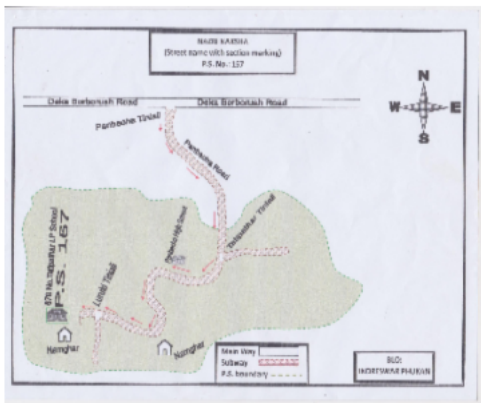

Nazri Naksha