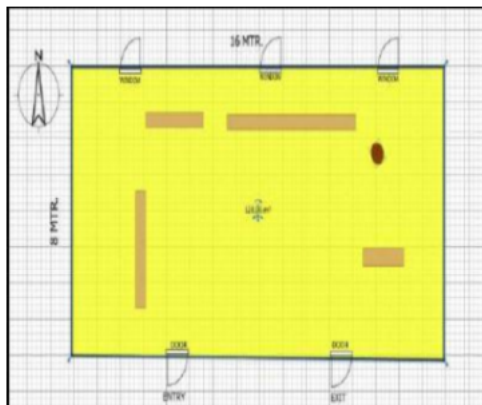

নিৰ্বাচক পঞ্জীয়ন বিষয়াৰ স্বাক্ষৰ

Nazri Naksha

Google Map View

Polling Station Building Front View

ভোটগ্ৰহন কেন্দ্ৰৰ সন্মুখৰ দৃশ্য

Cad View

Key MAP View

| | | | | | |
|--|--------------------------|---|--------------------------|---|--------------------------|
| 1 নাম : মানিক দুৱৰা পিতাৰ নাম: বাপুকন দুৱৰা ঘৰ নং : ৬১ বয়স : 75 লিঙ্গ : পুৰুষ | DQT1357819 ফটো উপলব্ধ | 2 নাম : ৰেৱতী দুৱৰা স্বামীৰ নাম: মানিক দুৱৰা ঘৰ নং : ৬১ বয়স : 66 লিঙ্গ : মহিলা | DQT1357820 ফটো উপলব্ধ | 3 নাম : প্ৰমোদ দুৱৰা পিতাৰ নাম: বাপুকন দুৱৰা ঘৰ নং : ৬১ বয়স : 58 লিঙ্গ : পুৰুষ | DQT1357853 ফটো উপলব্ধ |
| 4 নাম : মহিলা দুৱৰা স্বামীৰ নাম: প্ৰমোদ দুৱৰা ঘৰ নং : ৬১ বয়স : 53 লিঙ্গ : মহিলা | DQT1357864 ফটো উপলব্ধ | 5 নাম : হিৰণ্য দুৱৰা পিতাৰ নাম: পুনেশ্বৰ দুৱৰা ঘৰ নং : ৬১ বয়স : 50 লিঙ্গ : মহিলা | DQT1357875 ফটো উপলব্ধ | 6 নাম : বিপুল দুৱৰা পিতাৰ নাম: মানিক দুৱৰা ঘৰ নং : ৬১ বয়স : 42 লিঙ্গ : পুৰুষ | DQT1357886 ফটো উপলব্ধ |
| 7 নাম : অলি বৰুৱা দুৱৰা স্বামীৰ নাম: বিপুল দুৱৰা ঘৰ নং : ৬১ বয়স : 38 লিঙ্গ : মহিলা | DQT0459099 ফটো উপলব্ধ | 8 নাম : ৰাতুল দুৱৰা পিতাৰ নাম: মানিক দুৱৰা ঘৰ নং : ৬১ বয়স : 33 লিঙ্গ : পুৰুষ | DQT1364416 ফটো উপলব্ধ | 9 নাম : চান দুৱৰা পিতাৰ নাম: পদ্ম দুৱৰা ঘৰ নং : ৬১ বয়স : 31 লিঙ্গ : পুৰুষ | DQT1688740 ফটো উপলব্ধ |
| S 10 নাম : ৰুমী দুৱৰা পিতাৰ নাম: প্ৰমোদ দুৱৰা ঘৰ নং : ৬১ বয়স : 27 লিঙ্গ : মহিলা | DQT0153312 ফটো উপলব্ধ | 11 নাম : ৰিতু দুৱৰা পিতাৰ নাম: পদ্ম দুৱৰা ঘৰ নং : ৬১ বয়স : 26 লিঙ্গ : পুৰুষ | DQT0538249 ফটো উপলব্ধ | 12 নাম : বন্তি গগৈ দুৱৰা স্বামীৰ নাম: ৰণু দুৱৰা ঘৰ নং : 61ক বয়স : 43 লিঙ্গ : মহিলা | DQT1364290 ফটো উপলব্ধ |
| 13 নাম : প্ৰতাপ হাতীমুৰীয়া পিতাৰ নাম: ৰত্নেশ্বৰ হাতীমুৰীয়া ঘৰ নং : ৬২ বয়স : 68 লিঙ্গ : পুৰুষ | DQT1357900 ফটো উপলব্ধ | 14 নাম : ৰোহিনী হাতীমুৰীয়া পিতাৰ নাম: ৰত্নেশ্বৰ হাতীমুৰীয়া ঘৰ নং : ৬২ বয়স : 60 লিঙ্গ : পুৰুষ | DQT1357922 ফটো উপলব্ধ | 15 নাম : প্ৰবীন হাতীমুৰীয়া পিতাৰ নাম: ৰত্নেশ্বৰ হাতীমুৰীয়া ঘৰ নং : ৬২ বয়স : 56 লিঙ্গ : পুৰুষ | DQT1357966 ফটো উপলব্ধ |
| 16 নাম : পদ্মা হাতীমুৰীয়া পিতাৰ নাম: ৰত্নেশ্বৰ হাতীমুৰীয়া ঘৰ নং : ৬২ বয়স : 53 লিঙ্গ : মহিলা | DQT1357944 ফটো উপলব্ধ | 17 নাম : নিলিমা হাতীমুৰীয়া স্বামীৰ নাম: বদন হাতীমুৰীয়া ঘৰ নং : ৬২ বয়স : 53 লিঙ্গ : মহিলা | DQT0153163 ফটো উপলব্ধ | 18 নাম : বাৰ্লিন হাতীমুৰীয়া পিতাৰ নাম: বদন হাতীমুৰীয়া ঘৰ নং : ৬২ বয়স : 33 লিঙ্গ : পুৰুষ | DQT0009251 ফটো উপলব্ধ |
| 19 নাম : ৰিংকু হাতীমুৰীয়া স্বামীৰ নাম: প্ৰবীন হাতীমুৰীয়া ঘৰ নং : ৬২ বয়স : 32 লিঙ্গ : মহিলা | DQT0009252 ফটো উপলব্ধ | 20 নাম : মুনলো হাতীমুৰীয়া পিতাৰ নাম: বদন হাতীমুৰীয়া ঘৰ নং : ৬২ বয়স : 29 লিঙ্গ : পুৰুষ | DQT0305508 ফটো উপলব্ধ | 21 নাম : অজিত হাতীমুৰীয়া পিতাৰ নাম: ইন্দ্ৰেশ্বৰ হাতীমুৰীয়া ঘৰ নং : ৬৩ বয়স : 63 লিঙ্গ : পুৰুষ | DQT1357999 ফটো উপলব্ধ |
| 22 নাম : কৃষ্ণ হাতীমুৰীয়া পিতাৰ নাম: ইন্দ্ৰেশ্বৰ হাতীমুৰীয়া ঘৰ নং : ৬৩ বয়স : 60 লিঙ্গ : পুৰুষ | DQT1358005 ফটো উপলব্ধ | 23 নাম : নিৰ হাতীমুৰীয়া স্বামীৰ নাম: অজিত হাতীমুৰীয়া ঘৰ নং : ৬৩ বয়স : 58 লিঙ্গ : মহিলা | DQT1358027 ফটো উপলব্ধ | 24 নাম : দিগ্ৰী হাতীমুৰীয়া স্বামীৰ নাম: কৃষ্ণ হাতীমুৰীয়া ঘৰ নং : ৬৩ বয়স : 56 লিঙ্গ : মহিলা | DQT1358038 ফটো উপলব্ধ |
| 25 নাম : নৱজ্যোতি হাতীমুৰীয়া পিতাৰ নাম: অজিত হাতীমুৰীয়া ঘৰ নং : ৬৩ বয়স : 28 লিঙ্গ : পুৰুষ | DQT0343665 ফটো উপলব্ধ | 26 নাম : মানসী হাতীমুৰীয়া পিতাৰ নাম: কৃষ্ণ হাতীমুৰীয়া ঘৰ নং : ৬৩ বয়স : 27 লিঙ্গ : মহিলা | DQT0343756 ফটো উপলব্ধ | 27 নাম : দিপালী হাতীমুৰীয়া পিতাৰ নাম: পদোশ্বৰ হাতীমুৰীয়া ঘৰ নং : ৬৪ বয়স : 56 লিঙ্গ : মহিলা | DQT1358072 ফটো উপলব্ধ |
| 28 নাম : শশীপ্ৰভা খণ্ডীয়া স্বামীৰ নাম: লোহিত খণ্ডীয়া ঘৰ নং : ৬৫ বয়স : 60 লিঙ্গ : মহিলা | DQT1358129 ফটো উপলব্ধ | 29 নাম : দেবজ্যোতি খণ্ডীয়া পিতাৰ নাম: কুলেশ্বৰ খণ্ডীয়া ঘৰ নং : ৬৫ বয়স : 56 লিঙ্গ : মহিলা | DQT1358130 ফটো উপলব্ধ | 30 নাম : মনজিত খণ্ডীয়া পিতাৰ নাম: লোহিত খণ্ডীয়া ঘৰ নং : ৬৫ বয়স : 29 লিঙ্গ : পুৰুষ | DQT0160978 ফটো উপলব্ধ |