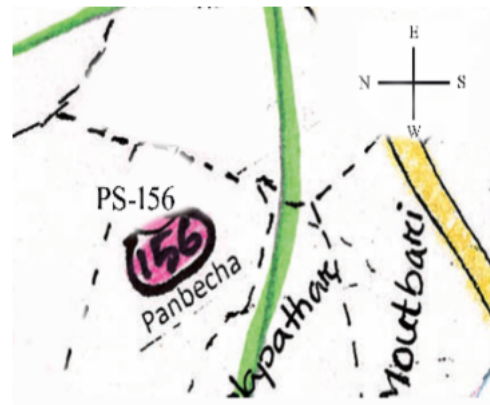

নিৰ্বাচক পঞ্জীয়ন বিষয়াৰ স্বাক্ষৰ

Nazri Naksha

Google Map View

Polling Station Building Front View

ভোটগ্ৰহন কেন্দ্ৰৰ সন্মুখৰ দৃশ্য

Cad View

Key MAP View

| | | | | | |
|--|--------------------------|---|--------------------------|---|--------------------------|
| 1 নাম : মানিক দুৱৰা পিতাৰ নাম: বাপুকন দুৱৰা ঘৰ নং : ৬১ বয়স : 75 লিঙ্গ : পুৰুষ | DQT1357819 ফটো উপলব্ধ | 2 নাম : ৰেৱতী দুৱৰা স্বামীৰ নাম: মানিক দুৱৰা ঘৰ নং : ৬১ বয়স : 66 লিঙ্গ : মহিলা | DQT1357820 ফটো উপলব্ধ | 3 নাম : প্ৰমোদ দুৱৰা পিতাৰ নাম: বাপুকন দুৱৰা ঘৰ নং : ৬১ বয়স : 58 লিঙ্গ : পুৰুষ | DQT1357853 ফটো উপলব্ধ |
| 4 নাম : মহিলা দুৱৰা স্বামীৰ নাম: প্ৰমোদ দুৱৰা ঘৰ নং : ৬১ বয়স : 53 লিঙ্গ : মহিলা | DQT1357864 ফটো উপলব্ধ | 5 নাম : হিৰণ্য দুৱৰা পিতাৰ নাম: পুনেশ্বৰ দুৱৰা ঘৰ নং : ৬১ বয়স : 50 লিঙ্গ : মহিলা | DQT1357875 ফটো উপলব্ধ | 6 নাম : বিপুল দুৱৰা পিতাৰ নাম: মানিক দুৱৰা ঘৰ নং : ৬১ বয়স : 42 লিঙ্গ : পুৰুষ | DQT1357886 ফটো উপলব্ধ |
| 7 নাম : অলি বৰুৱা দুৱৰা স্বামীৰ নাম: বিপুল দুৱৰা ঘৰ নং : ৬১ বয়স : 38 লিঙ্গ : মহিলা | DQT0459099 ফটো উপলব্ধ | 8 নাম : ৰাতুল দুৱৰা পিতাৰ নাম: মানিক দুৱৰা ঘৰ নং : ৬১ বয়স : 33 লিঙ্গ : পুৰুষ | DQT1364416 ফটো উপলব্ধ | 9 নাম : চান দুৱৰা পিতাৰ নাম: পদ্ম দুৱৰা ঘৰ নং : ৬১ বয়স : 31 লিঙ্গ : পুৰুষ | DQT1688740 ফটো উপলব্ধ |
| S 10 নাম : ৰুমী দুৱৰা পিতাৰ নাম: প্ৰমোদ দুৱৰা ঘৰ নং : ৬১ বয়স : 27 লিঙ্গ : মহিলা | DQT0153312 ফটো উপলব্ধ | 11 নাম : ৰিতু দুৱৰা পিতাৰ নাম: পদ্ম দুৱৰা ঘৰ নং : ৬১ বয়স : 26 লিঙ্গ : পুৰুষ | DQT0538249 ফটো উপলব্ধ | 12 নাম : বন্তি গগৈ দুৱৰা স্বামীৰ নাম: ৰণু দুৱৰা ঘৰ নং : 61ক বয়স : 43 লিঙ্গ : মহিলা | DQT1364290 ফটো উপলব্ধ |
| 13 নাম : প্ৰতাপ হাতীমুৰীয়া পিতাৰ নাম: ৰত্নেশ্বৰ হাতীমুৰীয়া ঘৰ নং : ৬২ বয়স : 68 লিঙ্গ : পুৰুষ | DQT1357900 ফটো উপলব্ধ | 14 নাম : ৰোহিনী হাতীমুৰীয়া পিতাৰ নাম: ৰত্নেশ্বৰ হাতীমুৰীয়া ঘৰ নং : ৬২ বয়স : 60 লিঙ্গ : পুৰুষ | DQT1357922 ফটো উপলব্ধ | 15 নাম : প্ৰবীন হাতীমুৰীয়া পিতাৰ নাম: ৰত্নেশ্বৰ হাতীমুৰীয়া ঘৰ নং : ৬২ বয়স : 56 লিঙ্গ : পুৰুষ | DQT1357966 ফটো উপলব্ধ |
| 16 নাম : পদ্মা হাতীমুৰীয়া পিতাৰ নাম: ৰত্নেশ্বৰ হাতীমুৰীয়া ঘৰ নং : ৬২ বয়স : 53 লিঙ্গ : মহিলা | DQT1357944 ফটো উপলব্ধ | 17 নাম : নিলিমা হাতীমুৰীয়া স্বামীৰ নাম: বদন হাতীমুৰীয়া ঘৰ নং : ৬২ বয়স : 53 লিঙ্গ : মহিলা | DQT0153163 ফটো উপলব্ধ | 18 নাম : বাৰ্লিন হাতীমুৰীয়া পিতাৰ নাম: বদন হাতীমুৰীয়া ঘৰ নং : ৬২ বয়স : 33 লিঙ্গ : পুৰুষ | DQT0009251 ফটো উপলব্ধ |
| 19 নাম : ৰিংকু হাতীমুৰীয়া স্বামীৰ নাম: প্ৰবীন হাতীমুৰীয়া ঘৰ নং : ৬২ বয়স : 32 লিঙ্গ : মহিলা | DQT0009252 ফটো উপলব্ধ | 20 নাম : মুনলো হাতীমুৰীয়া পিতাৰ নাম: বদন হাতীমুৰীয়া ঘৰ নং : ৬২ বয়স : 29 লিঙ্গ : পুৰুষ | DQT0305508 ফটো উপলব্ধ | 21 নাম : অজিত হাতীমুৰীয়া পিতাৰ নাম: ইন্দ্ৰেশ্বৰ হাতীমুৰীয়া ঘৰ নং : ৬৩ বয়স : 63 লিঙ্গ : পুৰুষ | DQT1357999 ফটো উপলব্ধ |
| 22 নাম : কৃষ্ণ হাতীমুৰীয়া পিতাৰ নাম: ইন্দ্ৰেশ্বৰ হাতীমুৰীয়া ঘৰ নং : ৬৩ বয়স : 60 লিঙ্গ : পুৰুষ | DQT1358005 ফটো উপলব্ধ | 23 নাম : নিৰ হাতীমুৰীয়া স্বামীৰ নাম: অজিত হাতীমুৰীয়া ঘৰ নং : ৬৩ বয়স : 58 লিঙ্গ : মহিলা | DQT1358027 ফটো উপলব্ধ | 24 নাম : দিগ্ৰী হাতীমুৰীয়া স্বামীৰ নাম: কৃষ্ণ হাতীমুৰীয়া ঘৰ নং : ৬৩ বয়স : 56 লিঙ্গ : মহিলা | DQT1358038 ফটো উপলব্ধ |
| 25 নাম : নৱজ্যোতি হাতীমুৰীয়া পিতাৰ নাম: অজিত হাতীমুৰীয়া ঘৰ নং : ৬৩ বয়স : 28 লিঙ্গ : পুৰুষ | DQT0343665 ফটো উপলব্ধ | 26 নাম : মানসী হাতীমুৰীয়া পিতাৰ নাম: কৃষ্ণ হাতীমুৰীয়া ঘৰ নং : ৬৩ বয়স : 27 লিঙ্গ : মহিলা | DQT0343756 ফটো উপলব্ধ | 27 নাম : দিপালী হাতীমুৰীয়া পিতাৰ নাম: পদোশ্বৰ হাতীমুৰীয়া ঘৰ নং : ৬৪ বয়স : 56 লিঙ্গ : মহিলা | DQT1358072 ফটো উপলব্ধ |
| 28 নাম : শশীপ্ৰভা খণ্ডীয়া স্বামীৰ নাম: লোহিত খণ্ডীয়া ঘৰ নং : ৬৫ বয়স : 60 লিঙ্গ : মহিলা | DQT1358129 ফটো উপলব্ধ | 29 নাম : দেবজ্যোতি খণ্ডীয়া পিতাৰ নাম: কুলেশ্বৰ খণ্ডীয়া ঘৰ নং : ৬৫ বয়স : 56 লিঙ্গ : মহিলা | DQT1358130 ফটো উপলব্ধ | 30 নাম : মনজিত খণ্ডীয়া পিতাৰ নাম: লোহিত খণ্ডীয়া ঘৰ নং : ৬৫ বয়স : 29 লিঙ্গ : পুৰুষ | DQT0160978 ফটো উপলব্ধ |