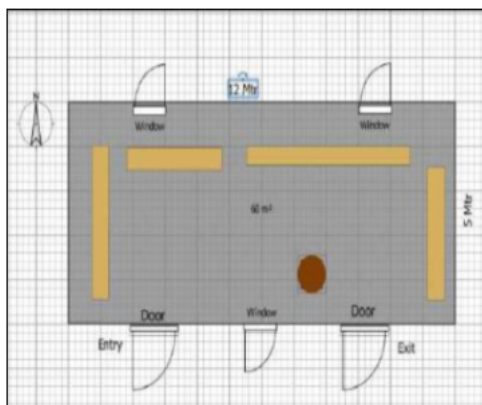

নিৰ্বাচক পঞ্জীয়ন বিষয়াৰ স্বাক্ষৰ

Nazri Naksha

Google Map View

Polling Station Building Front View

ভোটগ্ৰহন কেন্দ্ৰৰ সন্মুখৰ দৃশ্য

Cad View

Key MAP View

1 নাম : মুলানী ফুকন স্বামীৰ নাম : হৰিচন্দ্ৰ ফুকন ঘৰ নং : 1 বয়স : 95 লিঙ্গ : মহিলা	DQT1364563 ফটো উপলব্ধ	2 নাম : মুক্তানাথ ফুকন পিতাৰ নাম : হৰিচন্দ্ৰ ফুকন ঘৰ নং : 1 বয়স : 62 লিঙ্গ : পুৰুষ	DQT1364585 ফটো উপলব্ধ	3 নাম : দীপা ফুকন স্বামীৰ নাম : মুক্তা ফুকন ঘৰ নং : 1 বয়স : 56 লিঙ্গ : মহিলা	DQT1364574 ফটো উপলব্ধ
4 নাম : বিক্রম ফুকন মাতৃৰ নাম : দীপামণি ফুকন ঘৰ নং : 1 বয়স : 28 লিঙ্গ : পুৰুষ	DQT0078915 ফটো উপলব্ধ	5 নাম : সন্তোছ ফুকন পিতাৰ নাম : মুক্তা নাথ ফুকন ঘৰ নং : 1 বয়স : 25 লিঙ্গ : পুৰুষ	DQT0243360 ফটো উপলব্ধ	6 নাম : পৰী ফুকন স্বামীৰ নাম : বিক্রম ফুকন ঘৰ নং : 1 বয়স : 23 লিঙ্গ : মহিলা	DQT0490250 ফটো উপলব্ধ
7 নাম : চন্দ্ৰ কমল ফুকন পিতাৰ নাম : হৰিচন্দ্ৰ ফুকন ঘৰ নং : 2 বয়স : 60 লিঙ্গ : পুৰুষ	DQT1364596 ফটো উপলব্ধ	8 নাম : বন্তী ফুকন স্বামীৰ নাম : চন্দ্ৰ কমল ফুকন ঘৰ নং : 2 বয়স : 50 লিঙ্গ : মহিলা	DQT1364609 ফটো উপলব্ধ	9 নাম : পৰমা ফুকন পিতাৰ নাম : টিপেশ্বৰ ফুকন ঘৰ নং : 3 বয়স : 70 লিঙ্গ : পুৰুষ	DQT1364621 ফটো উপলব্ধ
10 নাম : অঞ্জলি ফুকন স্বামীৰ নাম : পৰমা ফুকন ঘৰ নং : 3 বয়স : 58 লিঙ্গ : মহিলা	DQT1364643 ফটো উপলব্ধ	11 নাম : মুকুন্দ ফুকন পিতাৰ নাম : টিপেশ্বৰ ফুকন ঘৰ নং : 3 বয়স : 56 লিঙ্গ : পুৰুষ	DQT1373520 ফটো উপলব্ধ	12 নাম : ৰূপালী ফুকন স্বামীৰ নাম : মুকুন্দ ফুকন ঘৰ নং : 3 বয়স : 54 লিঙ্গ : মহিলা	DQT1364654 ফটো উপলব্ধ
13 নাম : কিৰণ ফুকন পিতাৰ নাম : মুকুন্দ ফুকন ঘৰ নং : 3 বয়স : 26 লিঙ্গ : পুৰুষ	DQT0243311 ফটো উপলব্ধ	14 নাম : মিন্টু ফুকন পিতাৰ নাম : পৰমা ফুকন ঘৰ নং : 3 বয়স : 25 লিঙ্গ : পুৰুষ	DQT0213454 ফটো উপলব্ধ	15 নাম : নীলকান্ত ফুকন পিতাৰ নাম : মনেশ্বৰ ফুকন ঘৰ নং : 8 বয়স : 60 লিঙ্গ : পুৰুষ	DQT1364687 ফটো উপলব্ধ
16 নাম : ৰহিতেশ্বৰ ফুকন পিতাৰ নাম : মনেশ্বৰ ফুকন ঘৰ নং : 8 বয়স : 56 লিঙ্গ : পুৰুষ	DQT1364698 ফটো উপলব্ধ	17 নাম : মন্তু ফুকন পিতাৰ নাম : মনেশ্বৰ ফুকন ঘৰ নং : 8 বয়স : 52 লিঙ্গ : পুৰুষ	DQT1364701 ফটো উপলব্ধ	18 নাম : ববী ফুকন স্বামীৰ নাম : মীলকান্ত ফুকন ঘৰ নং : 8 বয়স : 47 লিঙ্গ : মহিলা	DQT1364712 ফটো উপলব্ধ
19 নাম : সীমা ফুকন স্বামীৰ নাম : মণ্টু ফুকন ঘৰ নং : 8 বয়স : 33 লিঙ্গ : মহিলা	DQT0272831 ফটো উপলব্ধ	20 নাম : বিদ্যাত ফুকন পিতাৰ নাম : নীল কান্ত ফুকন ঘৰ নং : 8 বয়স : 25 লিঙ্গ : পুৰুষ	DQT0243394 ফটো উপলব্ধ	21 নাম : কেতেকী ফুকন স্বামীৰ নাম : ৰাধী নাথ ফুকন ঘৰ নং : 5 বয়স : 81 লিঙ্গ : মহিলা	DQT1364734 ফটো উপলব্ধ
22 নাম : তৰুন ফুকন পিতাৰ নাম : ৰাধা নাথ ফুকন ঘৰ নং : 5 বয়স : 66 লিঙ্গ : পুৰুষ	DQT1364745 ফটো উপলব্ধ	23 নাম : নিভা ফুকন স্বামীৰ নাম : তৰুন ফুকন ঘৰ নং : 5 বয়স : 58 লিঙ্গ : মহিলা	DQT1364756 ফটো উপলব্ধ	24 নাম : ৰিমা ফুকন স্বামীৰ নাম : অৰুন ফুকন ঘৰ নং : 5 বয়স : 56 লিঙ্গ : মহিলা	DQT1364767 ফটো উপলব্ধ
25 নাম : মিতুমণি বৰবৰুৱা ফুকন স্বামীৰ নাম : মনোজ ফুকন ঘৰ নং : 5 বয়স : 39 লিঙ্গ : মহিলা	DQT0497206 ফটো উপলব্ধ	26 নাম : মনুজ ফুকন পিতাৰ নাম : চন্দ্ৰ ফুকন ঘৰ নং : 5 বয়স : 34 লিঙ্গ : পুৰুষ	DQT0117606 ফটো উপলব্ধ	27 নাম : তপন ফুকন পিতাৰ নাম : তৰুন ফুকন ঘৰ নং : 5 বয়স : 34 লিঙ্গ : পুৰুষ	DQT1373531 ফটো উপলব্ধ
28 নাম : দিপাঙ্কৰ ফুকন পিতাৰ নাম : অজিত ফুকন ঘৰ নং : 5 বয়স : 33 লিঙ্গ : পুৰুষ	DQT0117689 ফটো উপলব্ধ	29 নাম : প্ৰশান্ত ফুকন পিতাৰ নাম : তৰুণ ফুকন ঘৰ নং : 5 বয়স : 32 লিঙ্গ : পুৰুষ	DQT1689118 ফটো উপলব্ধ	30 নাম : সৌৰভ ফুকন পিতাৰ নাম : অৰুণ ফুকন ঘৰ নং : 5 বয়স : 28 লিঙ্গ : পুৰুষ	DQT0060269 ফটো উপলব্ধ