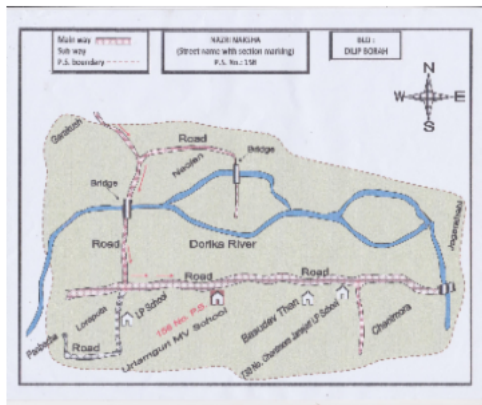

Nazri Naksha