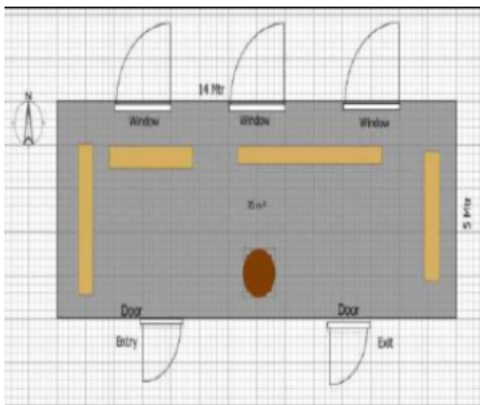

নিৰ্বাচক পঞ্জীয়ন বিষয়াৰ স্বাক্ষৰ

Nazri Naksha

Google Map View

Polling Station Building Front View

ভোটগ্ৰহন কেন্দ্ৰৰ সন্মুখৰ দৃশ্য

Cad View

Key MAP View

1 নাম : কুমুদ বৰুৱা পিতাৰ নাম: বঙাই বৰুৱা ঘৰ নং : 1 বয়স : 51 লিঙ্গ : পুৰুষ	DQT1367233 ফটো উপলব্ধ	2 নাম : হৰেনু বৰুৱা পিতাৰ নাম: বঙাই বৰুৱা ঘৰ নং : 1 বয়স : 48 লিঙ্গ : পুৰুষ	DQT1367255 ফটো উপলব্ধ	3 নাম : মাজনী বৰুৱা স্বামীৰ নাম: কুমুদ বৰুৱা ঘৰ নং : 1 বয়স : 47 লিঙ্গ : মহিলা	DQT1367244 ফটো উপলব্ধ
4 নাম : ৰূপালী বৰুৱা স্বামীৰ নাম: হৰ্ষেন বৰুৱা ঘৰ নং : 1 বয়স : 38 লিঙ্গ : মহিলা	DQT1367266 ফটো উপলব্ধ	5 নাম : পূজা বৰুৱা পিতাৰ নাম: ৰূপালী বৰুৱা ঘৰ নং : 1 বয়স : 20 লিঙ্গ : মহিলা	OAN0005744 ফটো উপলব্ধ	6 নাম : অকনমান বৰুৱা পিতাৰ নাম: বঙাই বৰুৱা ঘৰ নং : 2 বয়স : 62 লিঙ্গ : পুৰুষ	DQT1367277 ফটো উপলব্ধ
7 নাম : ৰিভা বৰুৱা স্বামীৰ নাম: অকনমান বৰুৱা ঘৰ নং : 2 বয়স : 57 লিঙ্গ : মহিলা	DQT1367288 ফটো উপলব্ধ	8 নাম : সোখেন বৰুৱা পিতাৰ নাম: খগৈন বৰুৱা ঘৰ নং : 2 বয়স : 36 লিঙ্গ : পুৰুষ	DQT0029827 ফটো উপলব্ধ	9 নাম : চৈতেন্দ্ৰ বৰুৱা পিতাৰ নাম: খগৈন বৰুৱা ঘৰ নং : 2 বয়স : 33 লিঙ্গ : পুৰুষ	DQT0029868 ফটো উপলব্ধ
10 নাম : জোন বৰুৱা স্বামীৰ নাম: চৈতেন্দ্ৰ বৰুৱা ঘৰ নং : 2 বয়স : 29 লিঙ্গ : মহিলা	DQT0029967 ফটো উপলব্ধ	11 নাম : হেমন্ত বৰুৱা পিতাৰ নাম: খগৈন বৰুৱা ঘৰ নং : 2 বয়স : 28 লিঙ্গ : পুৰুষ	DQT0030015 ফটো উপলব্ধ	12 নাম : অমীয়া চাংমাই বৰুৱা স্বামীৰ নাম: সোখেন বৰুৱা ঘৰ নং : 2 বয়স : 28 লিঙ্গ : মহিলা	DQT0097717 ফটো উপলব্ধ
13 নাম : অনপ বৰুৱা মাতৃৰ নাম: ৰিভা বৰুৱা ঘৰ নং : 02 বয়স : 23 লিঙ্গ : পুৰুষ	DQT4780383 ফটো উপলব্ধ	14 নাম : বিন চাবুকধৰা স্বামীৰ নাম: জুনাৰাম চাবোকধৰা ঘৰ নং : 3 বয়স : 80 লিঙ্গ : মহিলা	DQT1367299 ফটো উপলব্ধ	15 নাম : লব চাবোকধৰা পিতাৰ নাম: জুনাৰাম চাবোকধৰা ঘৰ নং : 3 বয়স : 55 লিঙ্গ : পুৰুষ	DQT1367302 ফটো উপলব্ধ
16 নাম : কৃষ্ণ মহন্ত মাতৃৰ নাম: সৰুআপী মহন্ত ঘৰ নং : 3 বয়স : 47 লিঙ্গ : পুৰুষ	DQT1371171 ফটো উপলব্ধ	17 নাম : কোশ চাবোকধৰা পিতাৰ নাম: জোনাৰাম চাবোকধৰা ঘৰ নং : 3 বয়স : 46 লিঙ্গ : পুৰুষ	DQT1367324 ফটো উপলব্ধ	18 নাম : মীৰা মহন্ত স্বামীৰ নাম: কৃষ্ণ মহন্ত ঘৰ নং : 3 বয়স : 41 লিঙ্গ : মহিলা	DQT0219576 ফটো উপলব্ধ
19 নাম : পাৰুল গগৈ চাবুকধৰা স্বামীৰ নাম: কোশ চাবুকধৰা ঘৰ নং : 3 বয়স : 40 লিঙ্গ : মহিলা	DQT1373575 ফটো উপলব্ধ	20 নাম : কল্পনা চাবোকধৰা স্বামীৰ নাম: লব চাবোকধৰা ঘৰ নং : 3 বয়স : 40 লিঙ্গ : মহিলা	DQT1367313 ফটো উপলব্ধ	21 নাম : পপী চাবুকধৰা মাতৃৰ নাম: কল্পনা চাবুকধৰা ঘৰ নং : 3 বয়স : 22 লিঙ্গ : মহিলা	OAN0089102 ফটো উপলব্ধ
22 নাম : দীপালী ফুকন স্বামীৰ নাম: প্ৰেমনাথ ফুকন ঘৰ নং : 8 বয়স : 58 লিঙ্গ : মহিলা	DQT1367357 ফটো উপলব্ধ	23 নাম : দিপক ফুকন পিতাৰ নাম: প্ৰেমনাথ ফুকন ঘৰ নং : 8 বয়স : 39 লিঙ্গ : পুৰুষ	DQT0054387 ফটো উপলব্ধ	24 নাম : দিপাংক ফুকন পিতাৰ নাম: প্ৰেমনাথ ফুকন ঘৰ নং : 8 বয়স : 31 লিঙ্গ : পুৰুষ	DQT0054437 ফটো উপলব্ধ
25 নাম : ৰুমী ফুকন স্বামীৰ নাম: দিপাংকৰ ফুকন ঘৰ নং : 8 বয়স : 30 লিঙ্গ : মহিলা	DQT0054528 ফটো উপলব্ধ	26 নাম : চন্দিকা ফুকন স্বামীৰ নাম: দিপক ফুকন ঘৰ নং : 8 বয়স : 30 লিঙ্গ : মহিলা	DQT0054536 ফটো উপলব্ধ	27 নাম : নৰেন ফুকন পিতাৰ নাম: কেশৰাম ফুকন ঘৰ নং : 5 বয়স : 48 লিঙ্গ : পুৰুষ	DQT1367379 ফটো উপলব্ধ
28 নাম : সুগমণি ফুকন স্বামীৰ নাম: নৰেন ফুকন ঘৰ নং : 5 বয়স : 41 লিঙ্গ : মহিলা	DQT1367380 ফটো উপলব্ধ	29 নাম : গীতাসী ফুকন পিতাৰ নাম: নৰেন ফুকন ঘৰ নং : 5 বয়স : 19 লিঙ্গ : মহিলা	OAN0089094 ফটো উপলব্ধ	30 নাম : নিৰ ফুকন স্বামীৰ নাম: শশী ফুকন ঘৰ নং : 6 বয়স : 56 লিঙ্গ : মহিলা	DQT1367404 ফটো উপলব্ধ