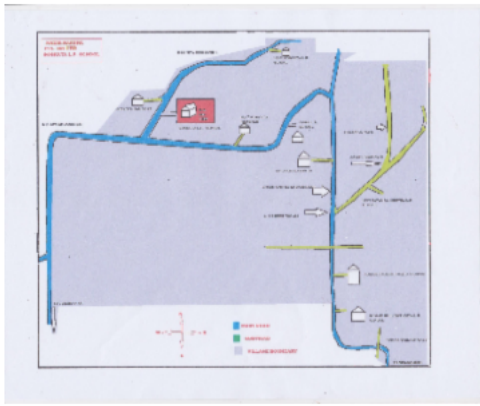

Nazri Naksha