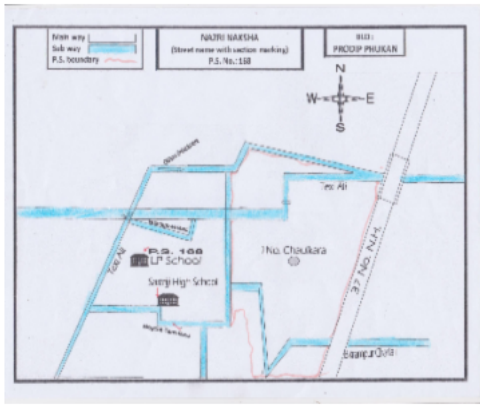

Nazri Naksha