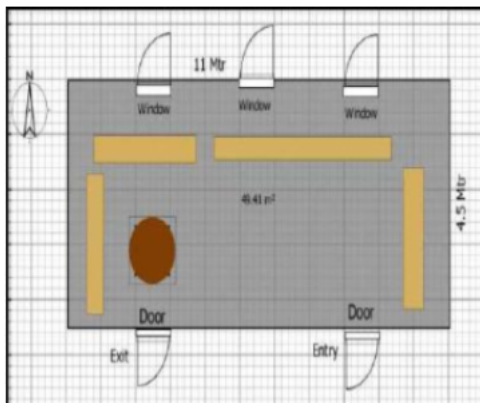

নিৰ্বাচক পঞ্জীয়ন বিষয়াৰ স্বাক্ষৰ

Nazri Naksha

Google Map View

Polling Station Building Front View

ভোটগ্ৰহন কেন্দ্ৰৰ সন্মুখৰ দৃশ্য

Cad View

Key MAP View

#2 1 নাম : প্ৰমদ বড়া পিতাৰ নাম: প্ৰিয়ৰাম বড়া ঘৰ নং : 1 বয়স : 48 লিঙ্গ : পুৰুষ	DQT1445916	ফটো উপলব্ধ	2 নাম : মমী বড়া স্বামীৰ নাম: প্ৰমোদ বড়া ঘৰ নং : 1 বয়স : 34 লিঙ্গ : মহিলা	DQT1716843	ফটো উপলব্ধ	3 নাম : অপূৰ্ব ৰাজখোৱা পিতাৰ নাম: বদন ৰাজখোৱা ঘৰ নং : 2 বয়স : 43 লিঙ্গ : পুৰুষ	DQT1445745	ফটো উপলব্ধ
4 নাম : মুনটি ৰাজখোৱা স্বামীৰ নাম: অপূৰ্ব ৰাজখোৱা ঘৰ নং : 2 বয়স : 39 লিঙ্গ : মহিলা	DQT1716901	ফটো উপলব্ধ	5 নাম : পংখী ৰাজখোৱা পিতাৰ নাম: অপূৰ্ব ৰাজখোৱা ঘৰ নং : 2 বয়স : 19 লিঙ্গ : মহিলা	OAN0098236	ফটো উপলব্ধ	6 নাম : লক্ষী প্ৰভা হাজৰিকা স্বামীৰ নাম: পদ্ম কান্ত হাজৰিকা ঘৰ নং : 3 কু বয়স : 61 লিঙ্গ : মহিলা	DQT4788386	ফটো উপলব্ধ
7 নাম : পৰাগ হাজৰিকা পিতাৰ নাম: পদ্ম কান্ত হাজৰিকা ঘৰ নং : 3 কু বয়স : 43 লিঙ্গ : পুৰুষ	DQT4782553	ফটো উপলব্ধ	8 নাম : পম্পি হাজৰিকা পিতাৰ নাম: পদ্ম কান্ত হাজৰিকা ঘৰ নং : 3 কু বয়স : 46 লিঙ্গ : মহিলা	DQT4788360	ফটো উপলব্ধ	9 নাম : বৰ্ণা বড়া পিতাৰ নাম: অতুল বড়া ঘৰ নং : 3 কু বয়স : 36 লিঙ্গ : মহিলা	FVC5242999	ফটো উপলব্ধ
# 10 নাম : বিপুল দহোটেীয়া পিতাৰ নাম: বলোৰাম দহোটেীয়া ঘৰ নং : 8 বয়স : 64 লিঙ্গ : পুৰুষ	DQT1445778	ফটো উপলব্ধ	# 11 নাম : নিৰু দহোটেীয়া স্বামীৰ নাম: বিপুল দহোটেীয়া ঘৰ নং : 8 বয়স : 51 লিঙ্গ : মহিলা	DQT1445803	ফটো উপলব্ধ	12 নাম : ভাৰ্গৱ দহোটেীয়া পিতাৰ নাম: বিপুল দহোটেীয়া ঘৰ নং : 8 বয়স : 26 লিঙ্গ : পুৰুষ	DQT0252544	ফটো উপলব্ধ
13 নাম : ৰশ্মি বড়া স্বামীৰ নাম: প্ৰশান্ত বড়া ঘৰ নং : 5 বয়স : 38 লিঙ্গ : মহিলা	DQT1446022	ফটো উপলব্ধ	14 নাম : ৰাজেন্দ্ৰ বড়া পিতাৰ নাম: ৰামেশ্বৰ বড়া ঘৰ নং : 6 বয়স : 56 লিঙ্গ : পুৰুষ	DQT1454019	ফটো উপলব্ধ	15 নাম : মৌচুমী বড়া স্বামীৰ নাম: ৰাজেন্দ্ৰ বড়া ঘৰ নং : 6 বয়স : 46 লিঙ্গ : মহিলা	DQT1445961	ফটো উপলব্ধ
16 নাম : বিবলী বড়া পিতাৰ নাম: ৰাজেন্দ্ৰ বড়া ঘৰ নং : 6 বয়স : 22 লিঙ্গ : মহিলা	DQT0280461	ফটো উপলব্ধ	17 নাম : জিন্টু গগৈ পিতাৰ নাম: ৰামধন গগৈ ঘৰ নং : 9 বয়স : 31 লিঙ্গ : পুৰুষ	DQT1454122	ফটো উপলব্ধ	18 নাম : বৃষ্টি গগৈ স্বামীৰ নাম: জিন্টু গগৈ ঘৰ নং : 9 বয়স : 30 লিঙ্গ : মহিলা	DQT0239095	ফটো উপলব্ধ
19 নাম : সুৰেন বড়া পিতাৰ নাম: জোনাৰাম বড়া ঘৰ নং : 8 বয়স : 53 লিঙ্গ : পুৰুষ	DQT1446373	ফটো উপলব্ধ	20 নাম : অভিঞ্জান বড়া পিতাৰ নাম: সুৰেন বড়া ঘৰ নং : 8 বয়স : 21 লিঙ্গ : পুৰুষ	OAN0049973	ফটো উপলব্ধ	21 নাম : কৃষ্ণা বড়া পিতাৰ নাম: সুৰেন বড়া ঘৰ নং : 8 বয়স : 19 লিঙ্গ : মহিলা	OAN0098194	ফটো উপলব্ধ
22 নাম : দীপ্তি বৰা স্বামীৰ নাম: সুৰেন্দ্ৰ বড়া ঘৰ নং : 9 বয়স : 42 লিঙ্গ : মহিলা	DQT2941584	ফটো উপলব্ধ	23 নাম : সুভক্ত বড়া পিতাৰ নাম: বৰুণ বড়া ঘৰ নং : 9 বয়স : 42 লিঙ্গ : পুৰুষ	DQT1446431	ফটো উপলব্ধ	S 24 নাম : মেৰী বৰুৱা পিতাৰ নাম: নৰুণ বৰুৱা ঘৰ নং : 13 বয়স : 27 লিঙ্গ : মহিলা	DQT0420042	ফটো উপলব্ধ
25 নাম : সীমান্ত দত্ত পিতাৰ নাম: দীন দত্ত ঘৰ নং : 11 বয়স : 46 লিঙ্গ : পুৰুষ	DQT1446544	ফটো উপলব্ধ	26 নাম : মিনাক্ষী শইকীয়া স্বামীৰ নাম: সীমান্ত দত্ত ঘৰ নং : 11 বয়স : 35 লিঙ্গ : মহিলা	CNS1625667	ফটো উপলব্ধ	27 নাম : বৰ্ণালী বড়া স্বামীৰ নাম: ৰঞ্জন বড়া ঘৰ নং : 12 বয়স : 38 লিঙ্গ : মহিলা	DQT1446895	ফটো উপলব্ধ
28 নাম : প্ৰিয়াক্ষী বড়া মাতৃৰ নাম: বৰ্ণালী বড়া ঘৰ নং : 12 বয়স : 19 লিঙ্গ : মহিলা	OAN0092494	ফটো উপলব্ধ	29 নাম : ধ্ৰুৱ জ্যোতি ফুকন পিতাৰ নাম: পুনেশ্বৰ ফুকন ঘৰ নং : 13 বয়স : 43 লিঙ্গ : পুৰুষ	DQT1450028	ফটো উপলব্ধ	30 নাম : জোনালী নেওগ ফুকন স্বামীৰ নাম: ধ্ৰুৱ জ্যোতি ফুকন ঘৰ নং : 13 বয়স : 37 লিঙ্গ : মহিলা	DQT0082537	ফটো উপলব্ধ