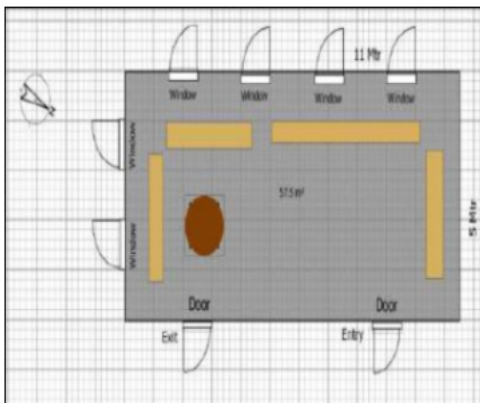

নিৰ্বাচক পঞ্জীয়ন বিষয়াৰ স্বাক্ষৰ

Nazri Naksha

Google Map View

Polling Station Building Front View

ভোটগ্ৰহন কেন্দ্ৰৰ সন্মুখৰ দৃশ্য

Cad View

Key MAP View

1 নাম : বিশুজিৎ হাজাৰিকা পিতাৰ নাম: পোনা হাজাৰীকা ঘৰ নং : ২৭ ক বয়স : 32 লিঙ্গ : পুৰুষ	DQT1454166 ফটো উপলব্ধ	2 নাম : ৰেকিবুদ্দিন আলি পিতাৰ নাম: মুজিবুৰ ৰহমান ঘৰ নং : ২৯ বয়স : 27 লিঙ্গ : পুৰুষ	DQT0291336 ফটো উপলব্ধ	3 নাম : আচফিয়া বেগম স্বামীৰ নাম: নেকিৰ আলি ঘৰ নং : ২৯ বয়স : 26 লিঙ্গ : মহিলা	DQT0291328 ফটো উপলব্ধ
4 নাম : দিলীপ কুমাৰ দুৱাৰা পিতাৰ নাম: হেম কান্ত দুৱাৰা ঘৰ নং : 37 বয়স : 31 লিঙ্গ : পুৰুষ	GZH0677179 ফটো উপলব্ধ	5 নাম : বন্দনা দাস স্বামীৰ নাম: প্ৰদীপ দাস ঘৰ নং : 8০ বয়স : 23 লিঙ্গ : মহিলা	DQT0505081 ফটো উপলব্ধ	6 নাম : প্ৰদীপ কুমাৰ দুৱাৰা পিতাৰ নাম: হেম কান্ত দুৱাৰা ঘৰ নং : 100 ক বয়স : 33 লিঙ্গ : পুৰুষ	GZH0674192 ফটো উপলব্ধ
R 7 নাম : ৰাহুল বৰুৱা পিতাৰ নাম: পৌৰণিক বৰুৱা ঘৰ নং : 109 বয়স : 21 লিঙ্গ : পুৰুষ	DQT4786901 ফটো উপলব্ধ	# 8 নাম : নবনীতা গগৈ স্বামীৰ নাম: দীপজ্যোতি গগৈ ঘৰ নং : 1৫২ বয়স : 33 লিঙ্গ : মহিলা	DQT0348011 ফটো উপলব্ধ	# 9 নাম : ৰবীন দুৱাৰা পিতাৰ নাম: মৌহন দুৱাৰা ঘৰ নং : 135ক বয়স : 50 লিঙ্গ : পুৰুষ	DQT1448766 ফটো উপলব্ধ
# 10 নাম : মিনাকী দুৱাৰা স্বামীৰ নাম: ৰবীন দুৱাৰা ঘৰ নং : 135ক বয়স : 37 লিঙ্গ : মহিলা	DQT1454542 ফটো উপলব্ধ	11 নাম : লক্ষীনাথ ফুকন পিতাৰ নাম: পূৰ্ণ কান্ত ফুকন ঘৰ নং : 138ক বয়স : 62 লিঙ্গ : পুৰুষ	DQT1449918 ফটো উপলব্ধ	12 নাম : মাম ফুকন স্বামীৰ নাম: লক্ষীনাথ ফুকন ঘৰ নং : 138কা বয়স : 47 লিঙ্গ : মহিলা	DQT1449985 ফটো উপলব্ধ
13 নাম : ঋষিতা ফুকন পিতাৰ নাম: লক্ষীনাথ ফুকন ঘৰ নং : 138ক বয়স : 25 লিঙ্গ : মহিলা	DQT0426551 ফটো উপলব্ধ	14 নাম : ভাগৱী ফুকন পিতাৰ নাম: লক্ষীনাথ ফুকন ঘৰ নং : 138ক বয়স : 21 লিঙ্গ : মহিলা	DQT4786620 ফটো উপলব্ধ	15 নাম : ৰজমা গগৈ স্বামীৰ নাম: কামিনী গগৈ ঘৰ নং : 1৪৩ বয়স : 76 লিঙ্গ : মহিলা	DQT1451407 ফটো উপলব্ধ
16 নাম : পৰেশ গগৈ পিতাৰ নাম: মনিৰাম গগৈ ঘৰ নং : ১৪৩ বয়স : 72 লিঙ্গ : পুৰুষ	DQT1451383 ফটো উপলব্ধ	E 17 নাম : দীপা গগৈ স্বামীৰ নাম: পৰেশ গগৈ ঘৰ নং : ১৪৩ বয়স : 66 লিঙ্গ : মহিলা	DQT1451394 ফটো উপলব্ধ	18 নাম : অজয় গগৈ পিতাৰ নাম: কামিনী গগৈ ঘৰ নং : ১৪৩ বয়স : 51 লিঙ্গ : পুৰুষ	DQT1451418 ফটো উপলব্ধ
19 নাম : প্ৰতাপ গগৈ পিতাৰ নাম: পৰেশ গগৈ ঘৰ নং : ১৪৩ বয়স : 49 লিঙ্গ : পুৰুষ	DQT1451429 ফটো উপলব্ধ	20 নাম : পঞ্চমী গগৈ স্বামীৰ নাম: অজয় গগৈ ঘৰ নং : ১৪৩ বয়স : 45 লিঙ্গ : মহিলা	DQT1451430 ফটো উপলব্ধ	21 নাম : কৃষ্ণা গগৈ পিতাৰ নাম: পৰেশ চন্দ্ৰ গগৈ ঘৰ নং : ১৪৩ বয়স : 44 লিঙ্গ : মহিলা	DQT0269407 ফটো উপলব্ধ
22 নাম : প্ৰাৰ্থনা দুৱাৰা গগৈ স্বামীৰ নাম: প্ৰতাপ গগৈ ঘৰ নং : ১৪৩ বয়স : 36 লিঙ্গ : মহিলা	DQT0269316 ফটো উপলব্ধ	23 নাম : মীনা গগৈ স্বামীৰ নাম: সৰ্বেশ্বৰ গগৈ ঘৰ নং : ১৪৪ বয়স : 60 লিঙ্গ : মহিলা	DQT1451452 ফটো উপলব্ধ	24 নাম : প্ৰণব গগৈ পিতাৰ নাম: সৰ্বেশ্বৰ গগৈ ঘৰ নং : ১৪৪ বয়স : 43 লিঙ্গ : পুৰুষ	DQT1451463 ফটো উপলব্ধ
25 নাম : জিতেন গগৈ পিতাৰ নাম: সৰ্বেশ্বৰ গগৈ ঘৰ নং : ১৪৪ বয়স : 40 লিঙ্গ : পুৰুষ	DQT1451474 ফটো উপলব্ধ	26 নাম : ৰোহিনী গগৈ মাতৃৰ নাম: মীনা গগৈ ঘৰ নং : ১৪৪ বয়স : 36 লিঙ্গ : পুৰুষ	DQT1451485 ফটো উপলব্ধ	# 27 নাম : পল্লৱী বৰগোঁহাই স্বামীৰ নাম: প্ৰণব গগৈ ঘৰ নং : 144 বয়স : 29 লিঙ্গ : মহিলা	MVY0059246 ফটো উপলব্ধ
28 নাম : নিল গগৈ পিতাৰ নাম: যোগাই গগৈ ঘৰ নং : ১৪৫ বয়স : 68 লিঙ্গ : পুৰুষ	DQT1451509 ফটো উপলব্ধ	# 29 নাম : কল্পনা গগৈ স্বামীৰ নাম: নিল গগৈ ঘৰ নং : ১৪৫ বয়স : 60 লিঙ্গ : মহিলা	DQT1451510 ফটো উপলব্ধ	30 নাম : উদীত গগৈ পিতাৰ নাম: নিল গগৈ ঘৰ নং : ১৪৫ বয়স : 30 লিঙ্গ : পুৰুষ	DQT1454100 ফটো উপলব্ধ