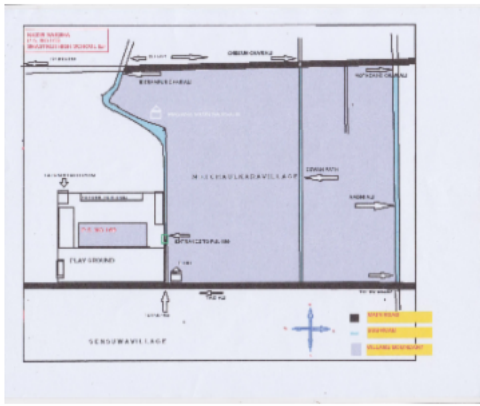

নিৰ্বাচক পঞ্জীয়ন বিষয়াৰ স্বাক্ষৰ

Nazri Naksha

Google Map View

Polling Station Building Front View

ভোটগ্ৰহন কেন্দ্ৰৰ সন্মুখৰ দৃশ্য

Cad View

Key MAP View

1 নাম : বিশুজিৎ হাজাৰিকা পিতাৰ নাম: পোনা হাজাৰীকা ঘৰ নং : ২৭ ক বয়স : 32 লিঙ্গ : পুৰুষ	DQT1454166 ফটো উপলব্ধ	2 নাম : ৰেকিবুদ্দিন আলি পিতাৰ নাম: মুজিবুৰ ৰহমান ঘৰ নং : ২৯ বয়স : 27 লিঙ্গ : পুৰুষ	DQT0291336 ফটো উপলব্ধ	3 নাম : আচফিয়া বেগম স্বামীৰ নাম: নেকিৰ আলি ঘৰ নং : ২৯ বয়স : 26 লিঙ্গ : মহিলা	DQT0291328 ফটো উপলব্ধ
4 নাম : দিলীপ কুমাৰ দুৱাৰা পিতাৰ নাম: হেম কান্ত দুৱাৰা ঘৰ নং : 37 বয়স : 31 লিঙ্গ : পুৰুষ	GZH0677179 ফটো উপলব্ধ	5 নাম : বন্দনা দাস স্বামীৰ নাম: প্ৰদীপ দাস ঘৰ নং : 8০ বয়স : 23 লিঙ্গ : মহিলা	DQT0505081 ফটো উপলব্ধ	6 নাম : প্ৰদীপ কুমাৰ দুৱাৰা পিতাৰ নাম: হেম কান্ত দুৱাৰা ঘৰ নং : 100 ক বয়স : 33 লিঙ্গ : পুৰুষ	GZH0674192 ফটো উপলব্ধ
R 7 নাম : ৰাহুল বৰুৱা পিতাৰ নাম: পৌৰণিক বৰুৱা ঘৰ নং : 109 বয়স : 21 লিঙ্গ : পুৰুষ	DQT4786901 ফটো উপলব্ধ	# 8 নাম : নবনীতা গগৈ স্বামীৰ নাম: দীপজ্যোতি গগৈ ঘৰ নং : 1৫২ বয়স : 33 লিঙ্গ : মহিলা	DQT0348011 ফটো উপলব্ধ	# 9 নাম : ৰবীন দুৱাৰা পিতাৰ নাম: মৌহন দুৱাৰা ঘৰ নং : 135ক বয়স : 50 লিঙ্গ : পুৰুষ	DQT1448766 ফটো উপলব্ধ
# 10 নাম : মিনাকী দুৱাৰা স্বামীৰ নাম: ৰবীন দুৱাৰা ঘৰ নং : 135ক বয়স : 37 লিঙ্গ : মহিলা	DQT1454542 ফটো উপলব্ধ	11 নাম : লক্ষীনাথ ফুকন পিতাৰ নাম: পূৰ্ণ কান্ত ফুকন ঘৰ নং : 138ক বয়স : 62 লিঙ্গ : পুৰুষ	DQT1449918 ফটো উপলব্ধ	12 নাম : মাম ফুকন স্বামীৰ নাম: লক্ষীনাথ ফুকন ঘৰ নং : 138কা বয়স : 47 লিঙ্গ : মহিলা	DQT1449985 ফটো উপলব্ধ
13 নাম : ঋষিতা ফুকন পিতাৰ নাম: লক্ষীনাথ ফুকন ঘৰ নং : 138ক বয়স : 25 লিঙ্গ : মহিলা	DQT0426551 ফটো উপলব্ধ	14 নাম : ভাগৱী ফুকন পিতাৰ নাম: লক্ষীনাথ ফুকন ঘৰ নং : 138ক বয়স : 21 লিঙ্গ : মহিলা	DQT4786620 ফটো উপলব্ধ	15 নাম : ৰজমা গগৈ স্বামীৰ নাম: কামিনী গগৈ ঘৰ নং : 1৪৩ বয়স : 76 লিঙ্গ : মহিলা	DQT1451407 ফটো উপলব্ধ
16 নাম : পৰেশ গগৈ পিতাৰ নাম: মনিৰাম গগৈ ঘৰ নং : ১৪৩ বয়স : 72 লিঙ্গ : পুৰুষ	DQT1451383 ফটো উপলব্ধ	E 17 নাম : দীপা গগৈ স্বামীৰ নাম: পৰেশ গগৈ ঘৰ নং : ১৪৩ বয়স : 66 লিঙ্গ : মহিলা	DQT1451394 ফটো উপলব্ধ	18 নাম : অজয় গগৈ পিতাৰ নাম: কামিনী গগৈ ঘৰ নং : ১৪৩ বয়স : 51 লিঙ্গ : পুৰুষ	DQT1451418 ফটো উপলব্ধ
19 নাম : প্ৰতাপ গগৈ পিতাৰ নাম: পৰেশ গগৈ ঘৰ নং : ১৪৩ বয়স : 49 লিঙ্গ : পুৰুষ	DQT1451429 ফটো উপলব্ধ	20 নাম : পঞ্চমী গগৈ স্বামীৰ নাম: অজয় গগৈ ঘৰ নং : ১৪৩ বয়স : 45 লিঙ্গ : মহিলা	DQT1451430 ফটো উপলব্ধ	21 নাম : কৃষ্ণা গগৈ পিতাৰ নাম: পৰেশ চন্দ্ৰ গগৈ ঘৰ নং : ১৪৩ বয়স : 44 লিঙ্গ : মহিলা	DQT0269407 ফটো উপলব্ধ
22 নাম : প্ৰাৰ্থনা দুৱাৰা গগৈ স্বামীৰ নাম: প্ৰতাপ গগৈ ঘৰ নং : ১৪৩ বয়স : 36 লিঙ্গ : মহিলা	DQT0269316 ফটো উপলব্ধ	23 নাম : মীনা গগৈ স্বামীৰ নাম: সৰ্বেশ্বৰ গগৈ ঘৰ নং : ১৪৪ বয়স : 60 লিঙ্গ : মহিলা	DQT1451452 ফটো উপলব্ধ	24 নাম : প্ৰণব গগৈ পিতাৰ নাম: সৰ্বেশ্বৰ গগৈ ঘৰ নং : ১৪৪ বয়স : 43 লিঙ্গ : পুৰুষ	DQT1451463 ফটো উপলব্ধ
25 নাম : জিতেন গগৈ পিতাৰ নাম: সৰ্বেশ্বৰ গগৈ ঘৰ নং : ১৪৪ বয়স : 40 লিঙ্গ : পুৰুষ	DQT1451474 ফটো উপলব্ধ	26 নাম : ৰোহিনী গগৈ মাতৃৰ নাম: মীনা গগৈ ঘৰ নং : ১৪৪ বয়স : 36 লিঙ্গ : পুৰুষ	DQT1451485 ফটো উপলব্ধ	# 27 নাম : পল্লৱী বৰগোঁহাই স্বামীৰ নাম: প্ৰণব গগৈ ঘৰ নং : 144 বয়স : 29 লিঙ্গ : মহিলা	MVY0059246 ফটো উপলব্ধ
28 নাম : নিল গগৈ পিতাৰ নাম: যোগাই গগৈ ঘৰ নং : ১৪৫ বয়স : 68 লিঙ্গ : পুৰুষ	DQT1451509 ফটো উপলব্ধ	# 29 নাম : কল্পনা গগৈ স্বামীৰ নাম: নিল গগৈ ঘৰ নং : ১৪৫ বয়স : 60 লিঙ্গ : মহিলা	DQT1451510 ফটো উপলব্ধ	30 নাম : উদীত গগৈ পিতাৰ নাম: নিল গগৈ ঘৰ নং : ১৪৫ বয়স : 30 লিঙ্গ : পুৰুষ	DQT1454100 ফটো উপলব্ধ