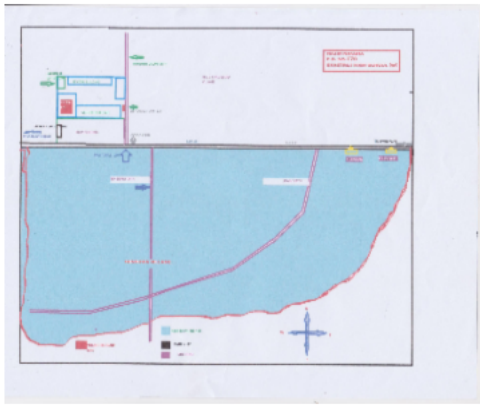

Nazri Naksha