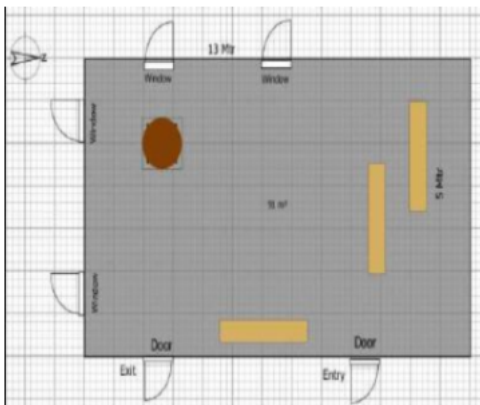

নিৰ্বাচক পঞ্জীয়ন বিষয়াৰ স্বাক্ষৰ

Nazri Naksha

Google Map View

Polling Station Building Front View

ভোটগ্ৰহন কেন্দ্ৰৰ সন্মুখৰ দৃশ্য

Cad View

Key MAP View

1 নাম : ইয়েছমীনা ইয়েচমিন পিতাৰ নাম: তমিজুৰ বহমান ঘৰ নং : 39 বয়স : 21 লিঙ্গ : মহিলা	DQT4771705 ফটো উপলব্ধ	# 2 নাম : আফৰুজা বেগম স্বামীৰ নাম: উবেদুল্লা হুছেইন ঘৰ নং : 109ক বয়স : 41 লিঙ্গ : মহিলা	DQT0259986 ফটো উপলব্ধ	# 3 নাম : মঃ উবেদুল্লা হুছেইন মাতৃৰ নাম: মাৰ্কিন বেগম ঘৰ নং : 109ক বয়স : 56 লিঙ্গ : পুৰুষ	DQT1454575 ফটো উপলব্ধ
# 4 নাম : নবিন গগৈ পিতাৰ নাম: ভাইটী ঘৰ নং : 289 বয়স : 29 লিঙ্গ : পুৰুষ	DQT4776282 ফটো উপলব্ধ	# 5 নাম : বহমান আলি পিতাৰ নাম: ইউচুফ আলি ঘৰ নং : 218 বয়স : 56 লিঙ্গ : পুৰুষ	DQT1454597 ফটো উপলব্ধ	# 6 নাম : জন বেগম স্বামীৰ নাম: বহমান আলি ঘৰ নং : 218 বয়স : 52 লিঙ্গ : মহিলা	DQT1454600 ফটো উপলব্ধ
# 7 নাম : বাবুল আলি পিতাৰ নাম: বহমান আলি ঘৰ নং : 218 বয়স : 38 লিঙ্গ : পুৰুষ	DQT1454622 ফটো উপলব্ধ	# 8 নাম : ছেহনাজ বেগম পিতাৰ নাম: মুস্তাকিম আলি ঘৰ নং : 22 বয়স : 22 লিঙ্গ : মহিলা	GXO0032029 ফটো উপলব্ধ	# 9 নাম : কোৰবান আলি পিতাৰ নাম: ইচোফ আলি ঘৰ নং : 218 বয়স : 72 লিঙ্গ : পুৰুষ	DQT1461989 ফটো উপলব্ধ
# 10 নাম : ইদ্রিছ আলি পিতাৰ নাম: ইউচু ফ আলি ঘৰ নং : 215ক বয়স : 52 লিঙ্গ : পুৰুষ	DQT1454633 ফটো উপলব্ধ	# 11 নাম : ফিৰুজা বেগম স্বামীৰ নাম: ইদ্রিছ আলি ঘৰ নং : 215ক বয়স : 52 লিঙ্গ : মহিলা	DQT1454644 ফটো উপলব্ধ	# 12 নাম : নাজিনা বেগম স্বামীৰ নাম: কুৰবান আলি ঘৰ নং : 215 বয়স : 59 লিঙ্গ : মহিলা	DQT1454655 ফটো উপলব্ধ
# 13 নাম : ৰফিকুৰ আলি পিতাৰ নাম: কুৰবান আলি ঘৰ নং : 215 বয়স : 39 লিঙ্গ : পুৰুষ	DQT4759049 ফটো উপলব্ধ	# 14 নাম : ইমতিয়াজ আলী পিতাৰ নাম: মঃ ইদ্রিছ আলি ঘৰ নং : 215ক বয়স : 32 লিঙ্গ : পুৰুষ	DQT1462222 ফটো উপলব্ধ	# 15 নাম : মফিজা খাতুন স্বামীৰ নাম: ইমতিয়াজ আলি ঘৰ নং : 215ক বয়স : 28 লিঙ্গ : মহিলা	DQT4776712 ফটো উপলব্ধ
# 16 নাম : ৰমিজা বেগম স্বামীৰ নাম: আমজেদ আলি ঘৰ নং : 216 বয়স : 55 লিঙ্গ : মহিলা	DQT1454677 ফটো উপলব্ধ	# 17 নাম : বাহানা বেগম পিতাৰ নাম: আমজেদ আলি ঘৰ নং : 216 বয়স : 37 লিঙ্গ : মহিলা	DQT0283226 ফটো উপলব্ধ	# 18 নাম : চিমু বেগম পিতাৰ নাম: মৃত আমজেদ আলি ঘৰ নং : 216 বয়স : 26 লিঙ্গ : মহিলা	DQT0215434 ফটো উপলব্ধ
# 19 নাম : হবিবুদ্দিন আহমেদ পিতাৰ নাম: চিজাৰতদ্দিন আহমেদ ঘৰ নং : 219 বয়স : 69 লিঙ্গ : পুৰুষ	DQT1454688 ফটো উপলব্ধ	# 20 নাম : চফিকা বেগম স্বামীৰ নাম: হবিবুতদ্দিন আহমেদ ঘৰ নং : 219 বয়স : 55 লিঙ্গ : মহিলা	DQT1454699 ফটো উপলব্ধ	# 21 নাম : নাচিম আহমেদ পিতাৰ নাম: হবিব আহমেদ ঘৰ নং : 219 বয়স : 32 লিঙ্গ : পুৰুষ	DQT1462346 ফটো উপলব্ধ
# 22 নাম : মহচিন আহমেদ পিতাৰ নাম: হবিবুদ্দিন আহমেদ ঘৰ নং : 219 বয়স : 28 লিঙ্গ : পুৰুষ	DQT0126425 ফটো উপলব্ধ	# 23 নাম : চফিৰতদ্দিন আহমেদ পিতাৰ নাম: চিজাৰতদ্দিন আহমেদ ঘৰ নং : 218 বয়স : 71 লিঙ্গ : পুৰুষ	DQT1454702 ফটো উপলব্ধ	E 24 নাম : ছাহানাৰা চুলতানা আহমেদ পিতাৰ নাম: চফিৰতদ্দিন আহমেদ ঘৰ নং : 218 বয়স : 58 লিঙ্গ : মহিলা	DQT1454713 ফটো উপলব্ধ
# 25 নাম : চাফিয়া বেগম স্বামীৰ নাম: ৰুকুনতদ্দিন আলি আহমেদ ঘৰ নং : 218খ বয়স : 54 লিঙ্গ : মহিলা	DQT1454746 ফটো উপলব্ধ	# 26 নাম : তহচিন আহমেদ বৰুৱা পিতাৰ নাম: চফিৰতদ্দিন আহমেদ ঘৰ নং : 218 বয়স : 36 লিঙ্গ : পুৰুষ	DQT0243022 ফটো উপলব্ধ	# 27 নাম : আচিক আহমেদ বৰুৱা পিতাৰ নাম: চফিৰতদ্দিন আহমেদ ঘৰ নং : 218 বয়স : 32 লিঙ্গ : পুৰুষ	DQT0243030 ফটো উপলব্ধ
# 28 নাম : তানজিম আহমেদ পিতাৰ নাম: ৰুকুনতদ্দিন আহমেদ ঘৰ নং : 218 বয়স : 25 লিঙ্গ : মহিলা	DQT0473348 ফটো উপলব্ধ	# 29 নাম : বান বেগম পিতাৰ নাম: ফাইজতদ্দিন আহমেদ ঘৰ নং : 218 বয়স : 21 লিঙ্গ : মহিলা	OAN0084384 ফটো উপলব্ধ	# 30 নাম : ইনামুল আলি পিতাৰ নাম: বাবাকণ আলি ঘৰ নং : 218গ বয়স : 43 লিঙ্গ : পুৰুষ	DQT1454768 ফটো উপলব্ধ