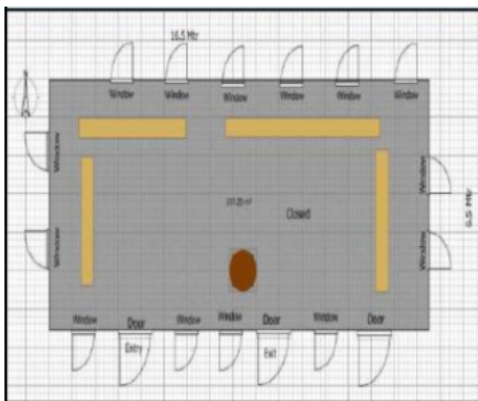

নিৰ্বাচক পঞ্জীয়ন বিষয়াৰ স্বাক্ষৰ

Nazri Naksha

Google Map View

Polling Station Building Front View

ভোটগ্রহন কেন্দ্ৰৰ সন্মুখৰ দৃশ্য

Cad View

Key MAP View

1 নাম : বনু চাংমাই স্বামীৰ নাম: প্ৰসান্ত চাংমাই ঘৰ নং : 1 বয়স : 53 লিঙ্গ : মহিলা	DQT1464579 ফটো উপলব্ধ	2 নাম : প্ৰশান্ত চাংমাই পিতাৰ নাম: গুনাৰাম চাংমাই ঘৰ নং : 1 বয়স : 52 লিঙ্গ : পুৰুষ	DQT1464568 ফটো উপলব্ধ	3 নাম : পূৰ্বা চাংমাই পিতাৰ নাম: প্ৰশান্ত চাংমাই ঘৰ নং : 1 বয়স : 23 লিঙ্গ : মহিলা	DQT0520163 ফটো উপলব্ধ
4 নাম : বিমান চাংমাই পিতাৰ নাম: গুনাৰাম চাংমাই ঘৰ নং : 2 বয়স : 52 লিঙ্গ : পুৰুষ	DQT1464580 ফটো উপলব্ধ	5 নাম : নীভা চাংমাই স্বামীৰ নাম: বিমান চাংমাই ঘৰ নং : 2 বয়স : 51 লিঙ্গ : মহিলা	DQT1464591 ফটো উপলব্ধ	6 নাম : বিদ্যুত বিকাশ চাংমাই পিতাৰ নাম: বিমান চাংমাই ঘৰ নং : 2 বয়স : 29 লিঙ্গ : পুৰুষ	DQT0030007 ফটো উপলব্ধ
7 নাম : বিদিশা চাংমাই পিতাৰ নাম: বিমান চাংমাই ঘৰ নং : 2 বয়স : 27 লিঙ্গ : মহিলা	DQT0431460 ফটো উপলব্ধ	8 নাম : বেবতি চাংমাই স্বামীৰ নাম: উমেশ চাংমাই ঘৰ নং : 3 বয়স : 47 লিঙ্গ : মহিলা	DQT1464615 ফটো উপলব্ধ	9 নাম : প্ৰণৱ জ্যোতি চাংমাই পিতাৰ নাম: উমেশ চাংমাই ঘৰ নং : 3 বয়স : 30 লিঙ্গ : পুৰুষ	DQT0045336 ফটো উপলব্ধ
10 নাম : বিনা চাংমাই স্বামীৰ নাম: প্ৰদীপ চাংমাই ঘৰ নং : 8 বয়স : 62 লিঙ্গ : মহিলা	DQT1464637 ফটো উপলব্ধ	11 নাম : সীমাস্বামী গগৈ স্বামীৰ নাম: দীপজ্যোতি চাংমাই ঘৰ নং : 8 বয়স : 30 লিঙ্গ : মহিলা	DQT4793949 ফটো উপলব্ধ	12 নাম : দেবযানী বুঢ়াগোহাঁই স্বামীৰ নাম: অমূল্য বুঢ়াগোহাঁই ঘৰ নং : 5 বয়স : 65 লিঙ্গ : মহিলা	DQT1464693 ফটো উপলব্ধ
13 নাম : ঋতুৰাজ বুঢ়াগোহাঁই পিতাৰ নাম: অমূল্য বুঢ়াগোহাঁই ঘৰ নং : 5 বয়স : 48 লিঙ্গ : পুৰুষ	DQT1464706 ফটো উপলব্ধ	14 নাম : গিৰিৰাজ বুঢ়াগোহাঁই পিতাৰ নাম: অমূল্য বুঢ়াগোহাঁই ঘৰ নং : 5 বয়স : 44 লিঙ্গ : পুৰুষ	DQT1464717 ফটো উপলব্ধ	15 নাম : জিতুমানি গগৈ বুঢ়াগোহাঁই পিতাৰ নাম: দৌলত ৰাম গগৈ ঘৰ নং : 5 বয়স : 41 লিঙ্গ : মহিলা	DQT1464660 ফটো উপলব্ধ
16 নাম : মিনাক্ষী বুঢ়াগোহাঁই স্বামীৰ নাম: গিৰিৰাজ বুঢ়াগোহাঁই ঘৰ নং : 5 বয়স : 36 লিঙ্গ : মহিলা	DQT1464671 ফটো উপলব্ধ	17 নাম : প্ৰশান্ত গোহাঁই পিতাৰ নাম: গুণচন্দ্ৰ গোহাঁই ঘৰ নং : 6 বয়স : 53 লিঙ্গ : পুৰুষ	DQT1464728 ফটো উপলব্ধ	18 নাম : ৰুণমণি ফকন গোহাঁই স্বামীৰ নাম: প্ৰশান্ত গোহাঁই ঘৰ নং : 6 বয়স : 47 লিঙ্গ : মহিলা	DQT1464739 ফটো উপলব্ধ
S 19 নাম : ডেবীনা গোহাঁই পিতাৰ নাম: প্ৰশান্ত গোহাঁই ঘৰ নং : 6 বয়স : 23 লিঙ্গ : মহিলা	DQT0524710 ফটো উপলব্ধ	20 নাম : বিশাল গোহাঁই পিতাৰ নাম: প্ৰশান্ত গোহাঁই ঘৰ নং : 6 বয়স : 22 লিঙ্গ : পুৰুষ	OAN0074609 ফটো উপলব্ধ	21 নাম : ঋতুপৰ্ণা ভট্টাচাৰ্য্য পিতাৰ নাম: মৃদায় ভট্টাচাৰ্য্য ঘৰ নং : 6 ক বয়স : 26 লিঙ্গ : মহিলা	DQT0183111 ফটো উপলব্ধ
22 নাম : মণিকংকণা ভট্টাচাৰ্য্য পিতাৰ নাম: মুনায় ভট্টাচাৰ্য্য ঘৰ নং : 6 ক বয়স : 23 লিঙ্গ : মহিলা	DQT0525782 ফটো উপলব্ধ	23 নাম : গীতামণি ভট্টাচাৰ্য্য স্বামীৰ নাম: মুনায় ভট্টাচাৰ্য্য ঘৰ নং : 6 ক বয়স : 48 লিঙ্গ : মহিলা	DQT1464751 ফটো উপলব্ধ	24 নাম : কৃষ্ণ কান্ত দত্ত পিতাৰ নাম: বাপুৰাম দত্ত ঘৰ নং : 9 বয়স : 74 লিঙ্গ : পুৰুষ	DQT1464762 ফটো উপলব্ধ
25 নাম : অনিমা দত্ত স্বামীৰ নাম: কৃষ্ণ দত্ত ঘৰ নং : 9 বয়স : 55 লিঙ্গ : মহিলা	DQT1464773 ফটো উপলব্ধ	26 নাম : দেৱজিৎ দত্ত পিতাৰ নাম: কৃষ্ণ কান্ত দত্ত ঘৰ নং : 9 বয়স : 37 লিঙ্গ : পুৰুষ	DQT1464795 ফটো উপলব্ধ	# 27 নাম : জুনটি গগৈ স্বামীৰ নাম: দেৱজিৎ দত্ত ঘৰ নং : 9 বয়স : 37 লিঙ্গ : পুৰুষ	CNS4337637 ফটো উপলব্ধ
28 নাম : অশ্বেশ্বৰ বড়া পিতাৰ নাম: কমলেশ্বৰ বড়া ঘৰ নং : 8 বয়স : 68 লিঙ্গ : পুৰুষ	DQT1464808 ফটো উপলব্ধ	29 নাম : ৰুণ বড়া স্বামীৰ নাম: অশ্বেশ্বৰ বড়া ঘৰ নং : 8 বয়স : 55 লিঙ্গ : মহিলা	DQT1464819 ফটো উপলব্ধ	30 নাম : চন্দন বড়া পিতাৰ নাম: অশ্বেশ্বৰ বড়া ঘৰ নং : 8 বয়স : 28 লিঙ্গ : পুৰুষ	DQT0125906 ফটো উপলব্ধ