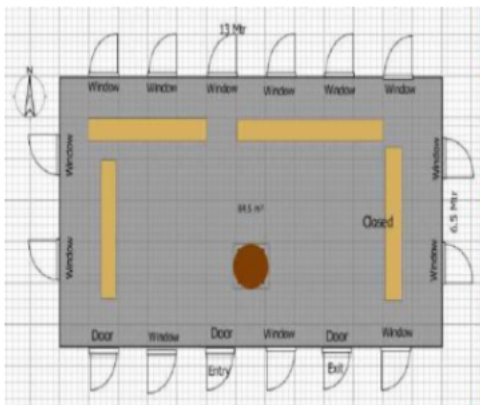

নিৰ্বাচক পঞ্জীয়ন বিষয়াৰ স্বাক্ষৰ

Nazri Naksha

Google Map View

Polling Station Building Front View

ভোটগ্ৰহন কেন্দ্ৰৰ সন্মুখৰ দৃশ্য

Cad View

Key MAP View

1	DQT1476228	ফটো উপলব্ধ
নাম : নেকিব আলি পিতাৰ নাম: বাপুকন আলি ঘৰ নং : ৮৬ বয়স : 42 লিঙ্গ : পুৰুষ		