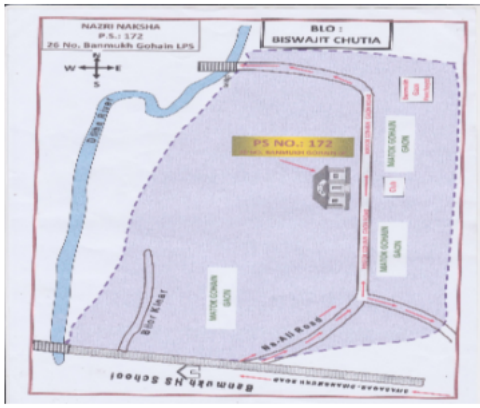

নিৰ্বাচক পঞ্জীয়ন বিষয়াৰ স্বাক্ষৰ

Nazri Naksha

Google Map View

Polling Station Building Front View

ভোটগ্ৰহন কেন্দ্ৰৰ সন্মুখৰ দৃশ্য

Cad View

Key MAP View

1	DQT1476228	ফটো উপলব্ধ
নাম : নেকিব আলি পিতাৰ নাম: বাপুকন আলি ঘৰ নং : ৮৬ বয়স : 42 লিঙ্গ : পুৰুষ		