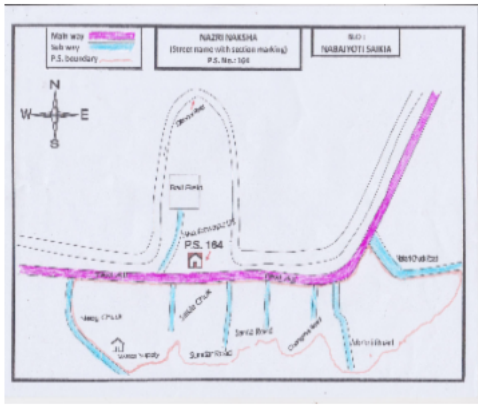

Nazri Naksha