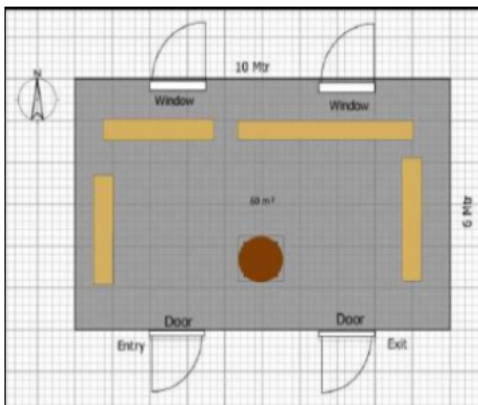

নিৰ্বাচক পঞ্জীয়ন বিষয়াৰ স্বাক্ষৰ

Nazri Naksha

Google Map View

Polling Station Building Front View

ভোটগ্ৰহন কেন্দ্ৰৰ সন্মুখৰ দৃশ্য

Cad View

Key MAP View

1 নাম : ৰেন দেবী স্বামীৰ নাম : ইন্দ্ৰনাথ শৰ্মা ঘৰ নং : 1 বয়স : 74 লিঙ্গ : মহিলা	DQT1404575	# 2 নাম : প্ৰদীপ শৰ্মা পিতাৰ নাম : ইন্দ্ৰনাথ শৰ্মা বৰঠাকুৰ শৰ্মা ঘৰ নং : 1 বয়স : 54 লিঙ্গ : পুৰুষ	DQT1404586	#2 3 নাম : কান বৰঠাকুৰ পিতাৰ নাম : ইন্দ্ৰনাথ বৰঠাকুৰ ঘৰ নং : 1 বয়স : 45 লিঙ্গ : পুৰুষ	DQT1404597
# 4 নাম : স্বপ্না শৰ্মা স্বামীৰ নাম : প্ৰদীপ শৰ্মা ঘৰ নং : 1 বয়স : 50 লিঙ্গ : মহিলা	DQT1404611	5 নাম : অৰুণ বৰঠাকুৰ পিতাৰ নাম : ইন্দ্ৰনাথ বৰঠাকুৰ ঘৰ নং : 1 বয়স : 46 লিঙ্গ : পুৰুষ	DQT1404600	6 নাম : নমিতা বৰঠাকুৰ স্বামীৰ নাম : কানু বৰঠাকুৰ শৰ্মা ঘৰ নং : 1 বয়স : 42 লিঙ্গ : মহিলা	DQT1716229
# 7 নাম : দেৱাংগ বৰঠাকুৰ পিতাৰ নাম : প্ৰদীপ বৰঠাকুৰ ঘৰ নং : 1 বয়স : 23 লিঙ্গ : পুৰুষ	DQT0497990	8 নাম : মামনী দেবী স্বামীৰ নাম : নগেন বৰঠাকুৰ ঘৰ নং : 2 বয়স : 55 লিঙ্গ : মহিলা	DQT1404633	9 নাম : অপূৰ্ব বৰঠাকুৰ পিতাৰ নাম : নগেন বৰঠাকুৰ ঘৰ নং : 2 বয়স : 42 লিঙ্গ : পুৰুষ	DQT1404644
10 নাম : ৰঞ্জমণি গোস্বামী স্বামীৰ নাম : অ পূৰ্ব বৰঠাকুৰ ঘৰ নং : 2 বয়স : 38 লিঙ্গ : মহিলা	DQT1716207	# 11 নাম : নীল বৰঠাকুৰ পিতাৰ নাম : যোগেন্দ্ৰনাথ বৰঠাকুৰ ঘৰ নং : 1 বয়স : 74 লিঙ্গ : পুৰুষ	DQT1404702	# 12 নাম : অন বৰঠাকুৰ স্বামীৰ নাম : নীল বৰঠাকুৰ ঘৰ নং : 1 বয়স : 71 লিঙ্গ : মহিলা	DQT1404713
13 নাম : ৰাজু বৰঠাকুৰ পিতাৰ নাম : লক্ষ্মী নাথ বৰঠাকুৰ ঘৰ নং : 3 বয়স : 50 লিঙ্গ : পুৰুষ	DQT1404666	14 নাম : ৰাজিৱ বৰঠাকুৰ পিতাৰ নাম : লক্ষী বৰঠাকুৰ ঘৰ নং : 3 বয়স : 48 লিঙ্গ : পুৰুষ	DQT1404677	# 15 নাম : যদু বৰঠাকুৰ পিতাৰ নাম : নীল বৰঠাকুৰ ঘৰ নং : 1 বয়স : 43 লিঙ্গ : পুৰুষ	DQT1404724
# 16 নাম : গোপাল বৰঠাকুৰ পিতাৰ নাম : নীল বৰঠাকুৰ ঘৰ নং : 1 বয়স : 43 লিঙ্গ : পুৰুষ	DQT1404735	17 নাম : ৰিংকু শৰ্মা বৰঠাকুৰ স্বামীৰ নাম : ৰাজু বৰঠাকুৰ ঘৰ নং : 3 বয়স : 42 লিঙ্গ : মহিলা	DQT1404688	18 নাম : সমীক্ষা দেবী স্বামীৰ নাম : ৰাজীৱ বৰঠাকুৰ ঘৰ নং : 3 বয়স : 41 লিঙ্গ : মহিলা	DQT1404699
# 19 নাম : দীপাকৰ বৰঠাকুৰ পিতাৰ নাম : নীল বৰঠাকুৰ ঘৰ নং : 1 বয়স : 41 লিঙ্গ : পুৰুষ	DQT1404746	# 20 নাম : জনমনি বৰুৱা বৰঠাকুৰ স্বামীৰ নাম : যদু বৰঠাকুৰ ঘৰ নং : 1 বয়স : 32 লিঙ্গ : মহিলা	OAN0003939	21 নাম : সব্যসাচী কাশ্যপ পিতাৰ নাম : ৰাজু বৰঠাকুৰ ঘৰ নং : 3 বয়স : 25 লিঙ্গ : পুৰুষ	DQT0442871
22 নাম : নন্দিনী কাশ্যপ পিতাৰ নাম : ৰাজু বৰঠাকুৰ ঘৰ নং : 3 বয়স : 22 লিঙ্গ : মহিলা	DQT0390377	23 নাম : সাৰস্বত বৰঠাকুৰ পিতাৰ নাম : ৰাজীৱ বৰঠাকুৰ ঘৰ নং : 3 বয়স : 22 লিঙ্গ : পুৰুষ	DQT0390641	24 নাম : বীনা ফুকন স্বামীৰ নাম : অমূল্য ফুকন ঘৰ নং : 8 বয়স : 55 লিঙ্গ : মহিলা	DQT1404757
25 নাম : বুৰুল বৰঠাকুৰ পিতাৰ নাম : ভোলা বৰঠাকুৰ ঘৰ নং : 5 বয়স : 55 লিঙ্গ : পুৰুষ	DQT1404779	26 নাম : বন্তী বৰঠাকুৰ স্বামীৰ নাম : বুৰুল বৰঠাকুৰ ঘৰ নং : 5 বয়স : 45 লিঙ্গ : মহিলা	DQT1404780	27 নাম : অংকিতা দেবী পিতাৰ নাম : বুৰুল বৰঠাকুৰ ঘৰ নং : 5 বয়স : 25 লিঙ্গ : মহিলা	DQT0442756
28 নাম : অৰুণ বৰঠাকুৰ পিতাৰ নাম : ভোলা বৰঠাকুৰ ঘৰ নং : 5 বয়স : 45 লিঙ্গ : পুৰুষ	DQT1404791	29 নাম : জু লী বৰঠাকুৰ স্বামীৰ নাম : অৰুণ বৰঠাকুৰ ঘৰ নং : 5 বয়স : 32 লিঙ্গ : মহিলা	DQT1716263	30 নাম : নবিন বৰঠাকুৰ পিতাৰ নাম : যোগেন্দ্ৰনাথ বৰঠাকুৰ ঘৰ নং : 6 বয়স : 68 লিঙ্গ : পুৰুষ	DQT1404804