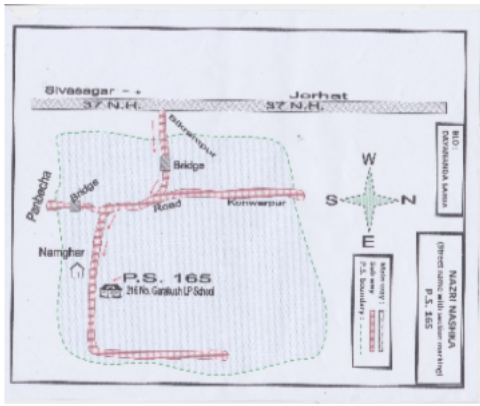

Nazri Naksha