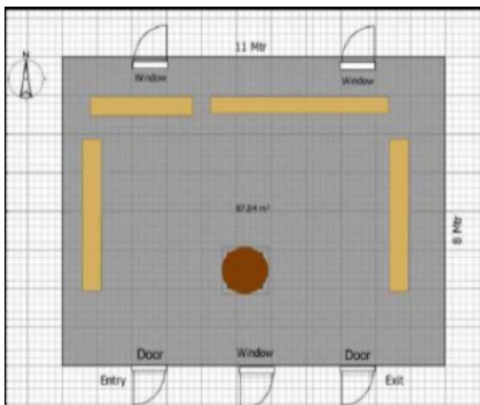

নিৰ্বাচক পঞ্জীয়ন বিষয়াৰ স্বাক্ষৰ

Nazri Naksha

Google Map View

Polling Station Building Front View

ভোটগ্ৰহন কেন্দ্ৰৰ সন্মুখৰ দৃশ্য

Cad View

Key MAP View

1 নাম : আনন্দ বৰুৱা পিতাৰ নাম: ৰূপেন বৰুৱা ঘৰ নং : ১ বয়স : 52 লিঙ্গ : পুৰুষ	DQT1414568 ফটো উপলব্ধ	2 নাম : কল্পনা বৰুৱা স্বামীৰ নাম: আনন্দ বৰুৱা ঘৰ নং : ১ বয়স : 46 লিঙ্গ : মহিলা	DQT1414579 ফটো উপলব্ধ	3 নাম : ৰেখা মণি বৰুৱা স্বামীৰ নাম: বিদ্যুত বৰুৱা ঘৰ নং : ১ বয়স : 27 লিঙ্গ : মহিলা	DQT0498725 ফটো উপলব্ধ
4 নাম : বিদ্যুত বৰুৱা পিতাৰ নাম: আনন্দ বৰুৱা ঘৰ নং : ০১ বয়স : 25 লিঙ্গ : পুৰুষ	DQT0408070 ফটো উপলব্ধ	5 নাম : চিম্পী দৰুৱা বৰুৱা স্বামীৰ নাম: ৰঞ্জন বৰুৱা ঘৰ নং : ০১ বয়স : 23 লিঙ্গ : মহিলা	DQT0373225 ফটো উপলব্ধ	6 নাম : ৰত্ন বৰুৱা পিতাৰ নাম: আনন্দ বৰুৱা ঘৰ নং : ১ কু বয়স : 30 লিঙ্গ : পুৰুষ	DQT0408039 ফটো উপলব্ধ
7 নাম : ৰীতামণি বৰুৱা স্বামীৰ নাম: মুনিপ্ৰ বৰুৱা ঘৰ নং : ২ বয়স : 42 লিঙ্গ : মহিলা	DQT1414580 ফটো উপলব্ধ	8 নাম : অংকুৰ বৰুৱা পিতাৰ নাম: মুনিপ্ৰ বৰুৱা ঘৰ নং : ০২ বয়স : 25 লিঙ্গ : পুৰুষ	DQT0417162 ফটো উপলব্ধ	9 নাম : টুলিকা মণি বৰুৱা পেণ্ড স্বামীৰ নাম: অংকুৰ বৰুৱা ঘৰ নং : ২ বয়স : 25 লিঙ্গ : মহিলা	OAN0048785 ফটো উপলব্ধ
10 নাম : অজিত বৰুৱা পিতাৰ নাম: ধূলিৰাম বৰুৱা ঘৰ নং : ৩ বয়স : 58 লিঙ্গ : পুৰুষ	DQT0498840 ফটো উপলব্ধ	11 নাম : মানিক বৰুৱা পিতাৰ নাম: ধূলিৰাম বৰুৱা ঘৰ নং : ৩ বয়স : 48 লিঙ্গ : পুৰুষ	DQT1414591 ফটো উপলব্ধ	12 নাম : ৰাজমনি বৰুৱা স্বামীৰ নাম: মানিক বৰুৱা ঘৰ নং : ৩ বয়স : 44 লিঙ্গ : মহিলা	DQT1414604 ফটো উপলব্ধ
# 13 নাম : বনু বৰুৱা স্বামীৰ নাম: অজিত বৰুৱা ঘৰ নং : ৩ বয়স : 41 লিঙ্গ : মহিলা	DQT0503086 ফটো উপলব্ধ	14 নাম : ৰঞ্জিত বৰুৱা পিতাৰ নাম: মানিক বৰুৱা ঘৰ নং : ৩ বয়স : 35 লিঙ্গ : পুৰুষ	DQT1690579 ফটো উপলব্ধ	15 নাম : সীমান্ত বৰুৱা অন্যান্য: মানিক বৰুৱা ঘৰ নং : ৩ বয়স : 33 লিঙ্গ : পুৰুষ	DQT1421212 ফটো উপলব্ধ
16 নাম : ইন্দুমণি গগৈ বৰুৱা স্বামীৰ নাম: সীমান্ত বৰুৱা ঘৰ নং : ৩ বয়স : 29 লিঙ্গ : মহিলা	DQT0503920 ফটো উপলব্ধ	17 নাম : মিঠা বৰুৱা পিতাৰ নাম: অজিত বৰুৱা ঘৰ নং : ৩ বয়স : 22 লিঙ্গ : পুৰুষ	DQT0390831 ফটো উপলব্ধ	18 নাম : মিতালী বৰুৱা স্বামীৰ নাম: প্ৰদীপ বৰুৱা ঘৰ নং : ৩ কু বয়স : 38 লিঙ্গ : মহিলা	DQT1690682 ফটো উপলব্ধ
19 নাম : প্ৰদীপ বৰুৱা পিতাৰ নাম: মানিক বৰুৱা ঘৰ নং : ৩ কু বয়স : 36 লিঙ্গ : পুৰুষ	DQT1421109 ফটো উপলব্ধ	20 নাম : জুস্তী খাকলাৰী স্বামীৰ নাম: পবন খাকলাৰী ঘৰ নং : ৪ বয়স : 40 লিঙ্গ : মহিলা	DQT1414659 ফটো উপলব্ধ	21 নাম : শান্তনু নেওগ পিতাৰ নাম: বেনুধৰ নেওগ ঘৰ নং : ৫ বয়স : 40 লিঙ্গ : পুৰুষ	DQT1414693 ফটো উপলব্ধ
22 নাম : উজ্জল কুমাৰ নেওগ পিতাৰ নাম: বেনুধৰ নেওগ ঘৰ নং : ৫ বয়স : 37 লিঙ্গ : পুৰুষ	DQT1414660 ফটো উপলব্ধ	23 নাম : পল্লবী গগৈ নেওগ স্বামীৰ নাম: শান্তনু নেওগ ঘৰ নং : ০৫ বয়স : 23 লিঙ্গ : মহিলা	DQT4757035 ফটো উপলব্ধ	24 নাম : অমিয়া নেওগ স্বামীৰ নাম: নিমল নেওগ ঘৰ নং : ৬ বয়স : 65 লিঙ্গ : মহিলা	DQT1414706 ফটো উপলব্ধ
25 নাম : জুলী মণি নেওগ স্বামীৰ নাম: উত্তম নেওগ ঘৰ নং : ৬ বয়স : 48 লিঙ্গ : মহিলা	DQT1414739 ফটো উপলব্ধ	26 নাম : উত্তম নেওগ পিতাৰ নাম: নিমল নেওগ ঘৰ নং : ৬ বয়স : 39 লিঙ্গ : পুৰুষ	DQT1414717 ফটো উপলব্ধ	27 নাম : বিমলা নেওগ স্বামীৰ নাম: বগাধৰ নেওগ ঘৰ নং : ৭ বয়স : 70 লিঙ্গ : মহিলা	DQT1414751 ফটো উপলব্ধ
28 নাম : ৰাজীৱ নেওগ পিতাৰ নাম: বগাধৰ নেওগ ঘৰ নং : ৭ বয়স : 45 লিঙ্গ : পুৰুষ	DQT1414773 ফটো উপলব্ধ	29 নাম : ৰিমি নেওগ স্বামীৰ নাম: ৰাজীৱ নেওগ ঘৰ নং : ৭ বয়স : 39 লিঙ্গ : মহিলা	DQT1414795 ফটো উপলব্ধ	30 নাম : দ্বীপ নেওগ পিতাৰ নাম: বগাধৰ নেওগ ঘৰ নং : ৭ বয়স : 39 লিঙ্গ : পুৰুষ	DQT1414808 ফটো উপলব্ধ