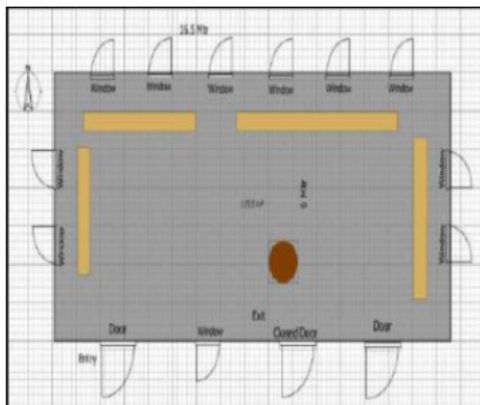

নিৰ্বাচক পঞ্জীয়ন বিষয়াৰ স্বাক্ষৰ

Nazri Naksha

Google Map View

Polling Station Building Front View

ভোটগ্ৰহন কেন্দ্ৰৰ সন্মুখৰ দৃশ্য

Cad View

Key MAP View