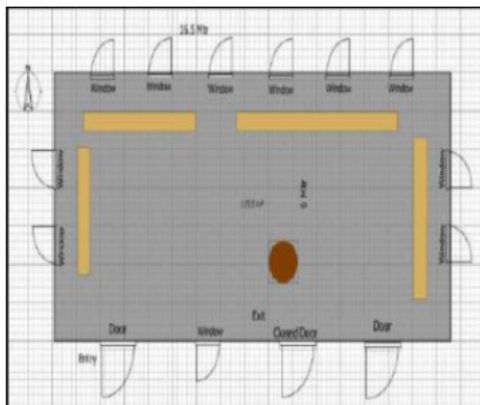

নিৰ্বাচক পঞ্জীয়ন বিষয়াৰ স্বাক্ষৰ

Nazri Naksha

Google Map View

Polling Station Building Front View

ভোটগ্ৰহন কেন্দ্ৰৰ সন্মুখৰ দৃশ্য

Cad View

Key MAP View

1 নাম : জনমনি দুৱৰা স্বামীৰ নাম: প্ৰদীপ দুৱৰা ঘৰ নং : ১ বয়স : 49 লিঙ্গ : মহিলা	DQT1434613 ফটো উপলব্ধ	2 নাম : প্ৰদীপ দুৱৰা পিতাৰ নাম: বাপুকণ দুৱৰা ঘৰ নং : ১ বয়স : 48 লিঙ্গ : পুৰুষ	DQT1434588 ফটো উপলব্ধ	3 নাম : প্ৰনব দুৱৰা পিতাৰ নাম: বাপুকণ দুৱৰা ঘৰ নং : ১ বয়স : 41 লিঙ্গ : পুৰুষ	DQT1434599 ফটো উপলব্ধ
4 নাম : মাম দুৱৰা স্বামীৰ নাম: প্ৰণব দুৱৰা ঘৰ নং : ১ বয়স : 39 লিঙ্গ : মহিলা	DQT1434602 ফটো উপলব্ধ	5 নাম : হিমাংক দুৱৰা পিতাৰ নাম: প্ৰণব দুৱৰা ঘৰ নং : 01 বয়স : 21 লিঙ্গ : পুৰুষ	DQT4756540 ফটো উপলব্ধ	6 নাম : টুলটুল দুৱৰা পিতাৰ নাম: প্ৰদীপ দুৱৰা ঘৰ নং : 1 বয়স : 19 লিঙ্গ : পুৰুষ	OAN0091850 ফটো উপলব্ধ
7 নাম : অৰুণ দুৱৰা পিতাৰ নাম: গৈম দুৱৰা ঘৰ নং : ২ বয়স : 63 লিঙ্গ : পুৰুষ	DQT1434624 ফটো উপলব্ধ	8 নাম : মঞ্জু দুৱৰা স্বামীৰ নাম: অৰুণ দুৱৰা ঘৰ নং : ২ বয়স : 55 লিঙ্গ : মহিলা	DQT1434635 ফটো উপলব্ধ	9 নাম : দেৱকান্ত দুৱৰা পিতাৰ নাম: অৰুণ দুৱৰা ঘৰ নং : ২ বয়স : 43 লিঙ্গ : পুৰুষ	DQT1434646 ফটো উপলব্ধ
10 নাম : মধুস্মিতা শইকীয়া পিতাৰ নাম: প্ৰমোদ শইকীয়া ঘৰ নং : ২ বয়স : 32 লিঙ্গ : মহিলা	DQT0393900 ফটো উপলব্ধ	11 নাম : ডলী দুৱৰা স্বামীৰ নাম: দেৱকান্ত দুৱৰা ঘৰ নং : ২ বয়স : 23 লিঙ্গ : মহিলা	DQT0393769 ফটো উপলব্ধ	12 নাম : ভৰত চন্দ্ৰ গগৈ পিতাৰ নাম: প্ৰেমনাথ গগৈ ঘৰ নং : ৩ বয়স : 73 লিঙ্গ : পুৰুষ	DQT1434657 ফটো উপলব্ধ
S2 13 নাম : কৃষ্ণ শইকীয়া পিতাৰ নাম: কৃষ্ণ শইকীয়া ঘৰ নং : ৩ বয়স : 63 লিঙ্গ : পুৰুষ	DQT0467431 ফটো উপলব্ধ	E 14 নাম : লাবণ্য গগৈ পিতাৰ নাম: প্ৰেমনাথ গগৈ ঘৰ নং : ৩ বয়স : 60 লিঙ্গ : মহিলা	DQT1434680 ফটো উপলব্ধ	15 নাম : প্ৰমিলা গগৈ স্বামীৰ নাম: ভৰত গগৈ ঘৰ নং : ৩ বয়স : 59 লিঙ্গ : মহিলা	DQT1434668 ফটো উপলব্ধ
# 16 নাম : প্ৰমোদ গগৈ পিতাৰ নাম: প্ৰেমনাথ গগৈ ঘৰ নং : ৩ক বয়স : 58 লিঙ্গ : পুৰুষ	DQT1434679 ফটো উপলব্ধ	S2 17 নাম : বিনা শইকীয়া স্বামীৰ নাম: কৃষ্ণ শইকীয়া ঘৰ নং : ৩ বয়স : 53 লিঙ্গ : মহিলা	DQT0123901 ফটো উপলব্ধ	# 18 নাম : সংগীতা গগৈ স্বামীৰ নাম: প্ৰমোদ গগৈ ঘৰ নং : ৩ক বয়স : 45 লিঙ্গ : মহিলা	DQT1434726 ফটো উপলব্ধ
19 নাম : নয়নমণি গগৈ পিতাৰ নাম: ভৰত চন্দ্ৰ গগৈ ঘৰ নং : ৩ বয়স : 35 লিঙ্গ : পুৰুষ	DQT1690911 ফটো উপলব্ধ	20 নাম : ৰমী শইকীয়া পিতাৰ নাম: কৃষ্ণ শইকীয়া ঘৰ নং : ৩ বয়স : 34 লিঙ্গ : মহিলা	DQT0123604 ফটো উপলব্ধ	21 নাম : প্ৰিয়ামণি গগৈ স্বামীৰ নাম: নয়নমণি গগৈ ঘৰ নং : ৩ বয়স : 29 লিঙ্গ : মহিলা	DQT0291989 ফটো উপলব্ধ
22 নাম : পৰিস্মিতা গগৈ পিতাৰ নাম: ভৰত গগৈ ঘৰ নং : ৩ বয়স : 27 লিঙ্গ : মহিলা	DQT0123083 ফটো উপলব্ধ	23 নাম : যোগকান্ত গগৈ পিতাৰ নাম: থানেশ্বৰ গগৈ ঘৰ নং : 8 বয়স : 75 লিঙ্গ : পুৰুষ	DQT1434737 ফটো উপলব্ধ	24 নাম : হিতেশ্বৰ গগৈ পিতাৰ নাম: যোগকান্ত গগৈ ঘৰ নং : 8 বয়স : 42 লিঙ্গ : পুৰুষ	DQT1716694 ফটো উপলব্ধ
25 নাম : কাশীৰী দত্ত গগৈ স্বামীৰ নাম: হিতেশ্বৰ গগৈ ঘৰ নং : 8 বয়স : 35 লিঙ্গ : মহিলা	DQT1716638 ফটো উপলব্ধ	26 নাম : ৰুবল গগৈ পিতাৰ নাম: যুগকান্ত গগৈ ঘৰ নং : 8 বয়স : 32 লিঙ্গ : পুৰুষ	DQT0114009 ফটো উপলব্ধ	27 নাম : মুনমী ফুকন গগৈ স্বামীৰ নাম: ৰুবল গগৈ ঘৰ নং : ০৪ বয়স : 31 লিঙ্গ : মহিলা	DQT0415984 ফটো উপলব্ধ
# 28 নাম : নিতুমণি গগৈ বৰবৰুৱা স্বামীৰ নাম: ড্যাপল বৰবৰুৱা ঘৰ নং : ৪ বয়স : 27 লিঙ্গ : মহিলা	DQT0262444 ফটো উপলব্ধ	29 নাম : বিজয়া গগৈ পিতাৰ নাম: যুগকান্ত গগৈ ঘৰ নং : ৪ বয়স : 26 লিঙ্গ : মহিলা	DQT0299685 ফটো উপলব্ধ	30 নাম : কমলা গগৈ পিতাৰ নাম: থানেশ্বৰ গগৈ ঘৰ নং : ৫ বয়স : 82 লিঙ্গ : পুৰুষ	DQT1434760 ফটো উপলব্ধ