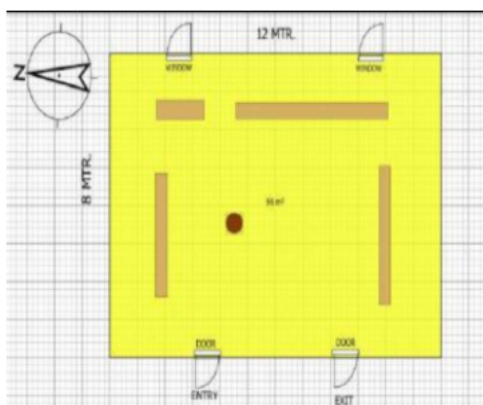

নিৰ্বাচক পঞ্জীয়ন বিষয়াৰ স্বাক্ষৰ

Nazri Naksha

Google Map View

Polling Station Building Front View

ভোটগ্ৰহন কেন্দ্ৰৰ সন্মুখৰ দৃশ্য

Cad View

Key MAP View

1 নাম : হোন্ট আলী পিতাৰ নাম: কলিয়া আলি ঘৰ নং : ১৭০ বয়স : 65 লিঙ্গ : পুৰুষ	DQT1621303 ফটো উপলব্ধ	2 নাম : বুমেনা বেগম স্বামীৰ নাম: সোনটো আলি ঘৰ নং : ১৭০ বয়স : 51 লিঙ্গ : মহিলা	DQT1621314 ফটো উপলব্ধ	3 নাম : তাবাবক আলি পিতাৰ নাম: সোনটো আলি ঘৰ নং : ১৭০ বয়স : 31 লিঙ্গ : পুৰুষ	DQT0010185 ফটো উপলব্ধ
4 নাম : আছফ আলি পিতাৰ নাম: সোনটো আলি ঘৰ নং : ১৭০ বয়স : 29 লিঙ্গ : পুৰুষ	DQT0022616 ফটো উপলব্ধ	5 নাম : স্বৰনম বেগম স্বামীৰ নাম: তাবাবক আলি ঘৰ নং : ১৭০ বয়স : 25 লিঙ্গ : মহিলা	DQT0426031 ফটো উপলব্ধ	6 নাম : ৰজব আলি পিতাৰ নাম: কলিয়া আলি ঘৰ নং : ১৭১ বয়স : 68 লিঙ্গ : পুৰুষ	DQT1621336 ফটো উপলব্ধ
7 নাম : চুৰেয়া বেগম স্বামীৰ নাম: ৰজব আলী ঘৰ নং : ১৭১ বয়স : 58 লিঙ্গ : মহিলা	DQT1621347 ফটো উপলব্ধ	# 8 নাম : আব্দুল ছালাম পিতাৰ নাম: ৰজব আলি ঘৰ নং : 334 বয়স : 49 লিঙ্গ : পুৰুষ	DQT1621358 ফটো উপলব্ধ	# 9 নাম : ছাহিদা বেগম স্বামীৰ নাম: আব্দুল ছালাম ঘৰ নং : 334 বয়স : 41 লিঙ্গ : মহিলা	DQT0010186 ফটো উপলব্ধ
10 নাম : চৰিফতদ্দিন আলি পিতাৰ নাম: বাপতি আলি ঘৰ নং : ১৭২ বয়স : 64 লিঙ্গ : পুৰুষ	DQT1621381 ফটো উপলব্ধ	11 নাম : নাজমা বেগম স্বামীৰ নাম: ছাৰিফতদ্দিন আলী ঘৰ নং : ১৭২ বয়স : 49 লিঙ্গ : মহিলা	DQT1621392 ফটো উপলব্ধ	12 নাম : ছাজিদ আলি পিতাৰ নাম: চাৰিফতদ্দিন আলি ঘৰ নং : ১৭২ বয়স : 29 লিঙ্গ : পুৰুষ	DQT0023036 ফটো উপলব্ধ
13 নাম : আব্দুল গাফাৰ পিতাৰ নাম: আব্দুল ৰহমান ঘৰ নং : ১৭৩ বয়স : 45 লিঙ্গ : পুৰুষ	DQT1621427 ফটো উপলব্ধ	# 14 নাম : নুৰনাহৰ বেগম স্বামীৰ নাম: আব্দুল গাফাৰ ঘৰ নং : ১৭৩ বয়স : 41 লিঙ্গ : মহিলা	DQT0370049 ফটো উপলব্ধ	S 15 নাম : চাহিদা বেগম পিতাৰ নাম: বাবুল আলি ঘৰ নং : 173 বয়স : 29 লিঙ্গ : মহিলা	MVY0421107 ফটো উপলব্ধ
16 নাম : বুবজান আলি পিতাৰ নাম: ফৰহাদ আলি ঘৰ নং : ১৭৪ বয়স : 55 লিঙ্গ : পুৰুষ	DQT1621483 ফটো উপলব্ধ	17 নাম : কমৰন নিছা পিতাৰ নাম: ফৰহাদ আলি ঘৰ নং : ১৭৪ বয়স : 41 লিঙ্গ : মহিলা	DQT1621494 ফটো উপলব্ধ	18 নাম : ৰিচমাই বেগম স্বামীৰ নাম: কামাল আলি ঘৰ নং : ১৭৫ বয়স : 65 লিঙ্গ : মহিলা	DQT1621529 ফটো উপলব্ধ
19 নাম : মঃ আবিদুৰ ৰহমান পিতাৰ নাম: কামালতদ্দিন ৰহমান ঘৰ নং : ১৭৫ বয়স : 39 লিঙ্গ : পুৰুষ	DQT1621552 ফটো উপলব্ধ	20 নাম : তছলিমা বেগম স্বামীৰ নাম: আবিদুৰ ৰহমান ঘৰ নং : ১৭৫ বয়স : 33 লিঙ্গ : মহিলা	DQT1621541 ফটো উপলব্ধ	21 নাম : বুলী বেগম স্বামীৰ নাম: আজাদ আলি ঘৰ নং : ১৭৬ বয়স : 36 লিঙ্গ : মহিলা	DQT1695109 ফটো উপলব্ধ
22 নাম : আজাদ আলি পিতাৰ নাম: আলিমতদ্দিন আলি ঘৰ নং : ১৭৬ বয়স : 34 লিঙ্গ : পুৰুষ	DQT1621585 ফটো উপলব্ধ	23 নাম : আনজুআৰা বেগম স্বামীৰ নাম: আবিদুৰ ৰহমান ঘৰ নং : ১৭৭ বয়স : 52 লিঙ্গ : মহিলা	DQT1621621 ফটো উপলব্ধ	24 নাম : অবিদুৰ ৰহমান পিতাৰ নাম: অবেদ আলি ঘৰ নং : ১৭৭ বয়স : 40 লিঙ্গ : পুৰুষ	DQT1621610 ফটো উপলব্ধ
25 নাম : দৰচেদ আলি পিতাৰ নাম: গুলজাৰ আলি ঘৰ নং : ১৭৮ বয়স : 45 লিঙ্গ : পুৰুষ	DQT1621632 ফটো উপলব্ধ	26 নাম : মমী বেগম স্বামীৰ নাম: দৰচেদ আলি ঘৰ নং : ১৭৮ বয়স : 42 লিঙ্গ : মহিলা	DQT1621643 ফটো উপলব্ধ	S2 27 নাম : নমি বেগম পিতাৰ নাম: দৰচেদ আলি ঘৰ নং : ১৭৮ বয়স : 22 লিঙ্গ : মহিলা	DQT0392662 ফটো উপলব্ধ
28 নাম : মিঠা বেগম স্বামীৰ নাম: বাবুল আলি ঘৰ নং : ১৭৯ বয়স : 42 লিঙ্গ : মহিলা	DQT1695176 ফটো উপলব্ধ	29 নাম : বাবুল আলি পিতাৰ নাম: লাল আলি ঘৰ নং : ১৭৯ বয়স : 40 লিঙ্গ : পুৰুষ	DQT1621701 ফটো উপলব্ধ	30 নাম : ৰেজিনা বেগম পিতাৰ নাম: পিয়াৰ আলি হাজাৰিকা ঘৰ নং : ১৮০ বয়স : 54 লিঙ্গ : মহিলা	DQT1621756 ফটো উপলব্ধ