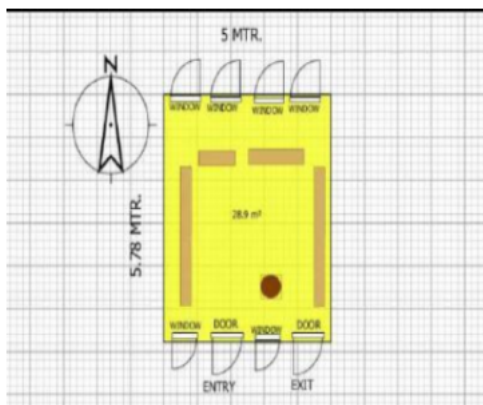

নিৰ্বাচক পঞ্জীয়ন বিষয়াৰ স্বাক্ষৰ

Nazri Naksha

Google Map View

Polling Station Building Front View

ভোটগ্ৰহন কেন্দ্ৰৰ সন্মুখৰ দৃশ্য

Cad View

Key MAP View

1 নাম : বিনন্দ শইকীয়া পিতাৰ নাম: ভূধৰ শইকীয়া ঘৰ নং : 1 বয়স : 65 লিঙ্গ : পুৰুষ	DQT1624620 ফটো উপলব্ধ	2 নাম : তৰামাই শইকীয়া স্বামীৰ নাম: বিনন্দ শইকীয়া ঘৰ নং : 1 বয়স : 55 লিঙ্গ : মহিলা	DQT1624631 ফটো উপলব্ধ	3 নাম : বন্তী শইকীয়া স্বামীৰ নাম: ধৰ্মকান্ত শইকীয়া ঘৰ নং : 1 বয়স : 45 লিঙ্গ : মহিলা	DQT1624653 ফটো উপলব্ধ
4 নাম : পৰিলক্ষী শইকীয়া পিতাৰ নাম: ধৰ্মকান্ত শইকীয়া ঘৰ নং : 1 বয়স : 27 লিঙ্গ : মহিলা	DQT0187542 ফটো উপলব্ধ	5 নাম : ধুবজ্যোতি শইকীয়া পিতাৰ নাম: ধৰ্মকান্ত শইকীয়া ঘৰ নং : 1 বয়স : 25 লিঙ্গ : পুৰুষ	DQT0220715 ফটো উপলব্ধ	6 নাম : নুমলী লাহন স্বামীৰ নাম: জীতেন লাহন ঘৰ নং : 2 বয়স : 70 লিঙ্গ : মহিলা	DQT1624686 ফটো উপলব্ধ
7 নাম : ভদ্রজ্যোতি লাহন পিতাৰ নাম: জীতেন লাহন ঘৰ নং : 2 বয়স : 48 লিঙ্গ : পুৰুষ	DQT1624675 ফটো উপলব্ধ	# 8 নাম : অমৰ জ্যোতি লাহন পিতাৰ নাম: জীতেন লাহন ঘৰ নং : 2 কু বয়স : 47 লিঙ্গ : পুৰুষ	DQT1624664 ফটো উপলব্ধ	9 নাম : কৰবী লাহন স্বামীৰ নাম: ভদ্রজ্যোতি লাহন ঘৰ নং : 2 বয়স : 38 লিঙ্গ : মহিলা	DQT0010201 ফটো উপলব্ধ
# 10 নাম : অন্নপূৰ্ণা কোঁৱৰ লাহন স্বামীৰ নাম: অমৰ জ্যোতি লাহন ঘৰ নং : 2 কু বয়স : 37 লিঙ্গ : মহিলা	DQT0010200 ফটো উপলব্ধ	11 নাম : মিনতী শইকীয়া স্বামীৰ নাম: মানৱ শইকীয়া ঘৰ নং : 3খ বয়স : 48 লিঙ্গ : মহিলা	DQT0219535 ফটো উপলব্ধ	12 নাম : অনমাই লাহন স্বামীৰ নাম: বিপিন লাহন ঘৰ নং : 8 বয়স : 60 লিঙ্গ : মহিলা	DQT1624744 ফটো উপলব্ধ
13 নাম : পম্পী গগৈ লাহন পিতাৰ নাম: অনুপ লাহন ঘৰ নং : 4 বয়স : 35 লিঙ্গ : মহিলা	DQT1695450 ফটো উপলব্ধ	14 নাম : অনিতা লাহন স্বামীৰ নাম: প্ৰবীন লাহন ঘৰ নং : 5 বয়স : 55 লিঙ্গ : মহিলা	DQT1624766 ফটো উপলব্ধ	15 নাম : বিতুপন লাহন পিতাৰ নাম: প্ৰবীন লাহন ঘৰ নং : 5 বয়স : 36 লিঙ্গ : পুৰুষ	DQT1624777 ফটো উপলব্ধ
16 নাম : অংকিতা লাহন পিতাৰ নাম: প্ৰবীণ লাহন ঘৰ নং : 5 বয়স : 31 লিঙ্গ : মহিলা	DQT0301499 ফটো উপলব্ধ	17 নাম : মানসজ্যোতি লাহন পিতাৰ নাম: প্ৰবীন লাহন ঘৰ নং : 5 বয়স : 29 লিঙ্গ : পুৰুষ	DQT0301549 ফটো উপলব্ধ	18 নাম : ৰুবী গগৈ লাহন স্বামীৰ নাম: বিতুপন লাহন ঘৰ নং : 5খ বয়স : 32 লিঙ্গ : মহিলা	DQT0301507 ফটো উপলব্ধ
19 নাম : দময়ন্তী লাহন স্বামীৰ নাম: দিবাকৰ লাহন ঘৰ নং : 6 বয়স : 75 লিঙ্গ : মহিলা	DQT1624788 ফটো উপলব্ধ	20 নাম : বৰ্ণালী কাকুতি লাহন স্বামীৰ নাম: ইন্দ্ৰজিৎ লাহন ঘৰ নং : 6 বয়স : 47 লিঙ্গ : মহিলা	DQT0535021 ফটো উপলব্ধ	21 নাম : ইন্দ্ৰজিৎ লাহন পিতাৰ নাম: দিবাকৰ লাহন ঘৰ নং : 6 বয়স : 46 লিঙ্গ : পুৰুষ	DQT1624799 ফটো উপলব্ধ
22 নাম : নাৰ্জি লাহন পিতাৰ নাম: দিবাকৰ লাহন ঘৰ নং : 6 বয়স : 42 লিঙ্গ : মহিলা	DQT1624813 ফটো উপলব্ধ	23 নাম : ৰবীন লাহন পিতাৰ নাম: সোমেশ্বৰ লাহন ঘৰ নং : 9 বয়স : 80 লিঙ্গ : পুৰুষ	DQT1624824 ফটো উপলব্ধ	24 নাম : সৰ্বজ লাহন স্বামীৰ নাম: ৰবীন লাহন ঘৰ নং : 9 বয়স : 70 লিঙ্গ : মহিলা	DQT1624835 ফটো উপলব্ধ
25 নাম : পৰাগজ্যোতি লাহন পিতাৰ নাম: ৰবীন লাহন ঘৰ নং : 9 বয়স : 50 লিঙ্গ : পুৰুষ	DQT1624846 ফটো উপলব্ধ	26 নাম : সেউজ জ্যোতি লাহন পিতাৰ নাম: ৰবীন লাহন ঘৰ নং : 9 বয়স : 48 লিঙ্গ : পুৰুষ	DQT1624857 ফটো উপলব্ধ	27 নাম : পিংকুমণি বুঢ়াগোঁসাই স্বামীৰ নাম: বিকাশ লাহন ঘৰ নং : 9 বয়স : 46 লিঙ্গ : মহিলা	DQT0371963 ফটো উপলব্ধ
28 নাম : বিকাশ লাহন পিতাৰ নাম: ৰবীন লাহন ঘৰ নং : 9 বয়স : 42 লিঙ্গ : পুৰুষ	DQT1624868 ফটো উপলব্ধ	29 নাম : জয়শ্ৰী বৰুৱা স্বামীৰ নাম: পৰাগজ্যোতি লাহন ঘৰ নং : 9খ বয়স : 42 লিঙ্গ : মহিলা	DQT0307389 ফটো উপলব্ধ	30 নাম : হেমদা বড়া স্বামীৰ নাম: দূৰলভ বড়া ঘৰ নং : 8 বয়স : 65 লিঙ্গ : মহিলা	DQT1624880 ফটো উপলব্ধ