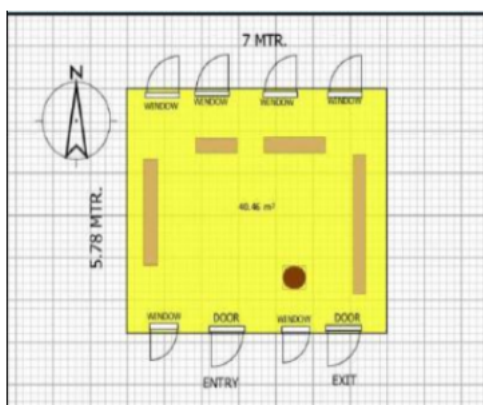

নিৰ্বাচক পঞ্জীয়ন বিষয়াৰ স্বাক্ষৰ

Nazri Naksha

Google Map View

Polling Station Building Front View

ভোটগ্ৰহন কেন্দ্ৰৰ সন্মুখৰ দৃশ্য

Cad View

Key MAP View

1 নাম : জেলিনা বেগম স্বামীৰ নাম: চুলজাৰ আলি ঘৰ নং : ১ বয়স : 65 লিঙ্গ : মহিলা	DQT1614604 ফটো উপলব্ধ	2 নাম : চালাউৰ ৰহমান পিতাৰ নাম: চুলজাৰ আলী ঘৰ নং : ১ বয়স : 45 লিঙ্গ : পুৰুষ	DQT1614615 ফটো উপলব্ধ	3 নাম : চফিকুৰ ৰহমান পিতাৰ নাম: চুলজাৰ আলি ঘৰ নং : ১ বয়স : 39 লিঙ্গ : পুৰুষ	DQT1614626 ফটো উপলব্ধ
4 নাম : বিশান হাজৰিকা পিতাৰ নাম: চুলজাৰ আলি ঘৰ নং : ১ বয়স : 31 লিঙ্গ : পুৰুষ	DQT1614580 ফটো উপলব্ধ	5 নাম : ইয়াছফিয়া হাজৰিকা স্বামীৰ নাম: চফিকুৰ ৰহমান ঘৰ নং : ১ বয়স : 24 লিঙ্গ : মহিলা	MVY0255794 ফটো উপলব্ধ	# 6 নাম : অকণ আলি পিতাৰ নাম: জানবাবা আলি ঘৰ নং : ২ বয়স : 42 লিঙ্গ : পুৰুষ	DQT1614648 ফটো উপলব্ধ
7 নাম : ৰাজিবা বেগম স্বামীৰ নাম: অকণ আলি ঘৰ নং : ২ বয়স : 40 লিঙ্গ : মহিলা	DQT1614659 ফটো উপলব্ধ	# 8 নাম : ইনদাদুল আলি পিতাৰ নাম: অহিদুৰ আলি ঘৰ নং : ২ বয়স : 28 লিঙ্গ : পুৰুষ	DQT0201756 ফটো উপলব্ধ	9 নাম : তহিৰতদিন আলি পিতাৰ নাম: অকন আলি ঘৰ নং : ২ বয়স : 20 লিঙ্গ : পুৰুষ	DQT4778965 ফটো উপলব্ধ
E 10 নাম : নাজিৰুদ্দিন আহমেদ পিতাৰ নাম: শ্ৰীফতু আহমেদ ঘৰ নং : ৩ বয়স : 60 লিঙ্গ : পুৰুষ	DQT1614671 ফটো উপলব্ধ	11 নাম : ভান বেগম স্বামীৰ নাম: নাজিৰুদ্দিন আহমেদ ঘৰ নং : ৩ বয়স : 56 লিঙ্গ : মহিলা	DQT1614682 ফটো উপলব্ধ	12 নাম : ৰফিক আলি পিতাৰ নাম: নাজিৰুদ্দিন আহমেদ ঘৰ নং : ৩ বয়স : 31 লিঙ্গ : পুৰুষ	DQT0010160 ফটো উপলব্ধ
# 13 নাম : মঃ ৰবুল আমিন পিতাৰ নাম: ফাইজনুৰ আলি ঘৰ নং : 8 বয়স : 50 লিঙ্গ : পুৰুষ	DQT1614717 ফটো উপলব্ধ	14 নাম : পাৰবীন বান স্বামীৰ নাম: ৰবুল আমিন ঘৰ নং : 8 বয়স : 44 লিঙ্গ : মহিলা	DQT0010161 ফটো উপলব্ধ	15 নাম : বিজাউল আমিন পিতাৰ নাম: বাবুল আমিন ঘৰ নং : 8 বয়স : 25 লিঙ্গ : পুৰুষ	DQT0455618 ফটো উপলব্ধ
16 নাম : আজিফা বেগম স্বামীৰ নাম: বাবুল আমিন ঘৰ নং : 8খ বয়স : 46 লিঙ্গ : মহিলা	DQT0297317 ফটো উপলব্ধ	17 নাম : ফাৰনা বেগম পিতাৰ নাম: ম. বাবুল আহমেদ ঘৰ নং : 8খ বয়স : 31 লিঙ্গ : মহিলা	DQT0339689 ফটো উপলব্ধ	# 18 নাম : দাদ আলি পিতাৰ নাম: গফুৰ আলি ঘৰ নং : ৫ বয়স : 59 লিঙ্গ : পুৰুষ	DQT1614740 ফটো উপলব্ধ
# 19 নাম : নাজিফা বেগম স্বামীৰ নাম: দাদ আলি ঘৰ নং : ৫ বয়স : 50 লিঙ্গ : মহিলা	DQT1614751 ফটো উপলব্ধ	# 20 নাম : মাইনা আহমেদ পিতাৰ নাম: দাদ আলি ঘৰ নং : ৫ বয়স : 35 লিঙ্গ : পুৰুষ	DQT1614762 ফটো উপলব্ধ	21 নাম : মুন আফতাৰ আহমেদ পিতাৰ নাম: মঃদাদ আহমেদ ঘৰ নং : ৫ বয়স : 33 লিঙ্গ : মহিলা	DQT1614739 ফটো উপলব্ধ
# 22 নাম : মৃদুল নেওগ পিতাৰ নাম: ডিম্বেশ্বৰ নেওগ ঘৰ নং : ৬ বয়স : 66 লিঙ্গ : পুৰুষ	DQT1614773 ফটো উপলব্ধ	# 23 নাম : সোনমণি দত্ত নেওগ স্বামীৰ নাম: মৃদুল নেওগ ঘৰ নং : ৬ বয়স : 61 লিঙ্গ : মহিলা	DQT1614784 ফটো উপলব্ধ	24 নাম : হেমন্ত নেওগ পিতাৰ নাম: মৃদুল নেওগ ঘৰ নং : ৬ বয়স : 34 লিঙ্গ : পুৰুষ	DQT1614808 ফটো উপলব্ধ
25 নাম : পূৰ্বী নেওগ পিতাৰ নাম: মৃদুল নেওগ ঘৰ নং : ৬ বয়স : 32 লিঙ্গ : মহিলা	DQT1614795 ফটো উপলব্ধ	# 26 নাম : সোনাই আলি পিতাৰ নাম: মহনোৰ আলি ঘৰ নং : ৭ বয়স : 84 লিঙ্গ : পুৰুষ	DQT1614819 ফটো উপলব্ধ	# 27 নাম : শুবলা বেগম স্বামীৰ নাম: সোনাই আলি ঘৰ নং : ৭ বয়স : 71 লিঙ্গ : মহিলা	DQT1614820 ফটো উপলব্ধ
# 28 নাম : মুছলিউদ্দিন আহমেদ পিতাৰ নাম: সোনাই আলি ঘৰ নং : ৭ বয়স : 53 লিঙ্গ : পুৰুষ	DQT1614831 ফটো উপলব্ধ	# 29 নাম : ৰাহানা বেগম স্বামীৰ নাম: মুছলিউদ্দিন আহমেদ ঘৰ নং : ৭ বয়স : 38 লিঙ্গ : মহিলা	DQT1695052 ফটো উপলব্ধ	30 নাম : আফতাৰ আহমেদ পিতাৰ নাম: সোনাই আলি ঘৰ নং : ৭ বয়স : 34 লিঙ্গ : পুৰুষ	DQT0467183 ফটো উপলব্ধ