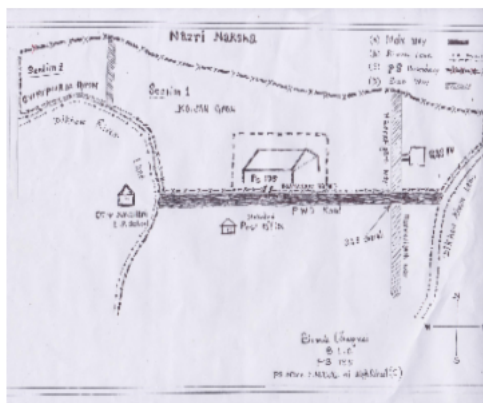

Nazri Naksha