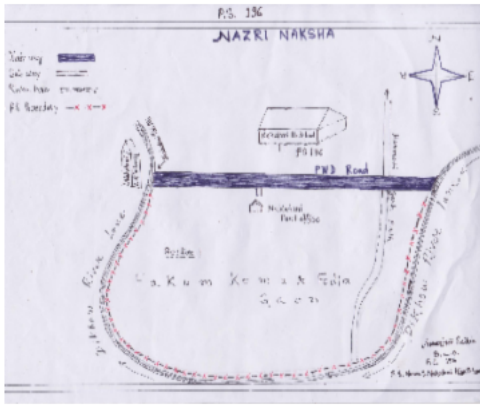

Nazri Naksha