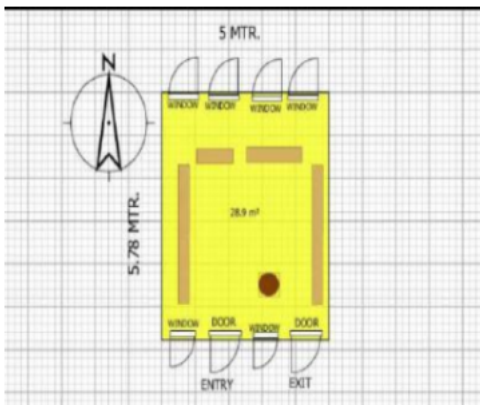

নিৰ্বাচক পঞ্জীয়ন বিষয়াৰ স্বাক্ষৰ

Nazri Naksha

Google Map View

Polling Station Building Front View

ভোটগ্ৰহন কেন্দ্ৰৰ সন্মুখৰ দৃশ্য

Cad View

Key MAP View

1 নাম : শিব কোঁৱৰ পিতাৰ নাম: উমাকান্ত কোঁৱৰ ঘৰ নং : 1 বয়স : 80 লিঙ্গ : পুৰুষ	DQT1644560 ফটো উপলব্ধ	2 নাম : গোনাবাম কোঁৱৰ পিতাৰ নাম: শিব কোঁৱৰ ঘৰ নং : 1 বয়স : 38 লিঙ্গ : পুৰুষ	DQT1644593 ফটো উপলব্ধ	3 নাম : কাজুমনি গোহাঁই বুৰুৱা স্বামীৰ নাম: গুনাবাম কোঁৱৰ ঘৰ নং : 1 বয়স : 31 লিঙ্গ : মহিলা	DQT0441345 ফটো উপলব্ধ
4 নাম : বুদ্ধেশ্বৰ কোঁৱৰ পিতাৰ নাম: খড়া কোঁৱৰ ঘৰ নং : 2 বয়স : 83 লিঙ্গ : পুৰুষ	DQT1644606 ফটো উপলব্ধ	5 নাম : বিন কোঁৱৰ স্বামীৰ নাম: বুদ্ধেশ্বৰ কোঁৱৰ ঘৰ নং : 2 বয়স : 75 লিঙ্গ : মহিলা	DQT1644617 ফটো উপলব্ধ	6 নাম : দিগন্ত কোঁৱৰ পিতাৰ নাম: বুদ্ধেশ্বৰ কোঁৱৰ ঘৰ নং : 2 বয়স : 60 লিঙ্গ : পুৰুষ	DQT1644628 ফটো উপলব্ধ
7 নাম : প্ৰশান্ত কোঁৱৰ পিতাৰ নাম: বুদ্ধেশ্বৰ কোঁৱৰ ঘৰ নং : 2 বয়স : 45 লিঙ্গ : পুৰুষ	DQT1644640 ফটো উপলব্ধ	8 নাম : মীনালী গগৈ কোঁৱৰ স্বামীৰ নাম: দিগন্ত কোঁৱৰ ঘৰ নং : 2 বয়স : 44 লিঙ্গ : মহিলা	DQT1644639 ফটো উপলব্ধ	9 নাম : বিশাল কোঁৱৰ পিতাৰ নাম: দিগন্ত কোঁৱৰ ঘৰ নং : 2 বয়স : 20 লিঙ্গ : পুৰুষ	OAN0036871 ফটো উপলব্ধ
10 নাম : হৰি কান্ত দত্ত পিতাৰ নাম: চেনী দত্ত ঘৰ নং : 3 বয়স : 63 লিঙ্গ : পুৰুষ	OAN0078352 ফটো উপলব্ধ	11 নাম : কিৰন দত্ত স্বামীৰ নাম: হৰি কান্ত দত্ত ঘৰ নং : 3 বয়স : 54 লিঙ্গ : মহিলা	BCV0113191 ফটো উপলব্ধ	12 নাম : হৰেন কোঁৱৰ পিতাৰ নাম: মোহন কোঁৱৰ ঘৰ নং : 3 বয়স : 50 লিঙ্গ : পুৰুষ	DQT1644651 ফটো উপলব্ধ
13 নাম : দিপালী কোঁৱৰ স্বামীৰ নাম: হৰেন কোঁৱৰ ঘৰ নং : 3 বয়স : 45 লিঙ্গ : মহিলা	DQT1644662 ফটো উপলব্ধ	14 নাম : জোনমনি দত্ত পিতাৰ নাম: ঘৰ নং : 3 বয়স : 31 লিঙ্গ : মহিলা	BCV0270009 ফটো উপলব্ধ	15 নাম : পলাশ প্ৰতিম কোঁৱৰ পিতাৰ নাম: হৰেশ কোঁৱৰ ঘৰ নং : 3 বয়স : 27 লিঙ্গ : পুৰুষ	DQT0150714 ফটো উপলব্ধ
16 নাম : পাৰ্থ প্ৰতীম কোঁৱৰ পিতাৰ নাম: হৰেন কোঁৱৰ ঘৰ নং : 3 বয়স : 27 লিঙ্গ : পুৰুষ	DQT0154351 ফটো উপলব্ধ	17 নাম : ৰাজ বড়া পিতাৰ নাম: আনন্দ গুৱালা ঘৰ নং : 8 বয়স : 55 লিঙ্গ : পুৰুষ	DQT1644695 ফটো উপলব্ধ	18 নাম : কবিতা বড়া স্বামীৰ নাম: ৰাজু বড়া ঘৰ নং : 8 বয়স : 45 লিঙ্গ : মহিলা	DQT1644708 ফটো উপলব্ধ
# 19 নাম : অকনি গুৱালা পিতাৰ নাম: আনন্দ গুৱালা ঘৰ নং : 6 বয়স : 40 লিঙ্গ : মহিলা	DQT1644719 ফটো উপলব্ধ	20 নাম : পল্লৱ বড়া পিতাৰ নাম: ৰাজু বড়া ঘৰ নং : 8 বয়স : 23 লিঙ্গ : পুৰুষ	DQT0302661 ফটো উপলব্ধ	21 নাম : মাজনি বেগম স্বামীৰ নাম: বুতী আলি ঘৰ নং : 5 বয়স : 70 লিঙ্গ : মহিলা	DQT1644731 ফটো উপলব্ধ
22 নাম : মিন্টু আলি পিতাৰ নাম: বুতী আলি ঘৰ নং : 5 বয়স : 47 লিঙ্গ : পুৰুষ	DQT1644753 ফটো উপলব্ধ	23 নাম : ৰিণ্টু আলি পিতাৰ নাম: বুতী আলি ঘৰ নং : 5 বয়স : 39 লিঙ্গ : পুৰুষ	DQT1644764 ফটো উপলব্ধ	24 নাম : ডলিও ৰহুমান পিতাৰ নাম: বুতী আলি ঘৰ নং : 5 বয়স : 39 লিঙ্গ : পুৰুষ	DQT1727113 ফটো উপলব্ধ
25 নাম : তছলীমা বেগম স্বামীৰ নাম: মিন্টু আলি ঘৰ নং : 5 বয়স : 30 লিঙ্গ : মহিলা	DQT0151613 ফটো উপলব্ধ	26 নাম : মণ্টু আলি পিতাৰ নাম: পুতুবা আলি ঘৰ নং : 6 বয়স : 65 লিঙ্গ : পুৰুষ	DQT1644775 ফটো উপলব্ধ	27 নাম : মলিকা বেগম স্বামীৰ নাম: মণ্টু আলি ঘৰ নং : 6 বয়স : 55 লিঙ্গ : মহিলা	DQT1644786 ফটো উপলব্ধ
28 নাম : মহমদ আচফ আলি পিতাৰ নাম: মণ্টু আলি ঘৰ নং : 6 বয়স : 42 লিঙ্গ : পুৰুষ	DQT1644797 ফটো উপলব্ধ	29 নাম : মঃ আচিফ আলি পিতাৰ নাম: মণ্টু আলি ঘৰ নং : 6 বয়স : 40 লিঙ্গ : পুৰুষ	DQT1644800 ফটো উপলব্ধ	30 নাম : নাজিমা বেগম স্বামীৰ নাম: আচিফ আলি ঘৰ নং : 6 বয়স : 32 লিঙ্গ : মহিলা	DQT0383315 ফটো উপলব্ধ