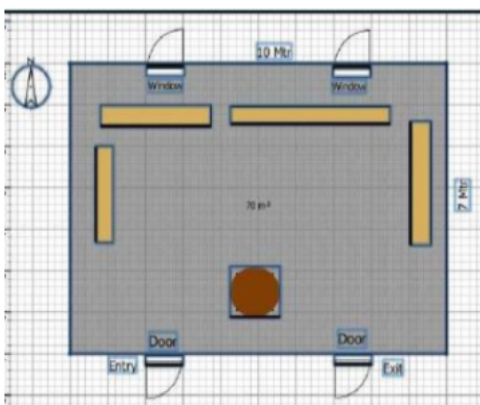

নিৰ্বাচক পঞ্জীয়ন বিষয়াৰ স্বাক্ষৰ

Nazri Naksha

Google Map View

Polling Station Building Front View

ভোটগ্ৰহন কেন্দ্ৰৰ সন্মুখৰ দৃশ্য

Cad View

Key MAP View

1 নাম : সত্যজিত গগৈ পিতাৰ নাম: মহেন্দ্ৰ গগৈ ঘৰ নং : ১ বয়স : 48 লিঙ্গ : পুৰুষ	DQT1394598 ফটো উপলব্ধ	2 নাম : ভানু গগৈ স্বামীৰ নাম: ৰাজেন গগৈ ঘৰ নং : ২ বয়স : 52 লিঙ্গ : মহিলা	DQT1394645 ফটো উপলব্ধ	3 নাম : কৃষ্ণ গগৈ পিতাৰ নাম: ৰাজেন গগৈ ঘৰ নং : 02 বয়স : 25 লিঙ্গ : পুৰুষ	DQT4764130 ফটো উপলব্ধ
4 নাম : প্ৰহ্লাদ গগৈ মাতৃৰ নাম: ভানু গগৈ ঘৰ নং : 02 বয়স : 21 লিঙ্গ : পুৰুষ	DQT4757944 ফটো উপলব্ধ	5 নাম : দিগন্ত গগৈ পিতাৰ নাম: হিন্দ্ৰেশ্বৰ গগৈ ঘৰ নং : ৩ বয়স : 43 লিঙ্গ : পুৰুষ	DQT1394656 ফটো উপলব্ধ	6 নাম : টুটুমণি গগৈ স্বামীৰ নাম: দিগন্ত গগৈ ঘৰ নং : ৩ বয়স : 38 লিঙ্গ : মহিলা	DQT1394667 ফটো উপলব্ধ
S 7 নাম : বিংকীমনি ৰাড়া স্বামীৰ নাম: মিশ্ৰ গগৈ ঘৰ নং : ০৩ বয়স : 26 লিঙ্গ : মহিলা	DQT0377499 ফটো উপলব্ধ	8 নাম : দীপজ্যোতি গগৈ পিতাৰ নাম: দিগন্ত গগৈ ঘৰ নং : 3 বয়স : 22 লিঙ্গ : পুৰুষ	OAN0058941 ফটো উপলব্ধ	9 নাম : দুলাল টামুলী পিতাৰ নাম: বানেশ্বৰ টামুলী ঘৰ নং : 8 বয়স : 38 লিঙ্গ : পুৰুষ	DQT1394689 ফটো উপলব্ধ
10 নাম : বিপুল টামুলী পিতাৰ নাম: নন্দ নাথ টামুলী ঘৰ নং : ৫ বয়স : 73 লিঙ্গ : পুৰুষ	DQT1394690 ফটো উপলব্ধ	11 নাম : লীলা টামুলী স্বামীৰ নাম: বিপুল টামুলী ঘৰ নং : ৫ বয়স : 65 লিঙ্গ : মহিলা	DQT1394703 ফটো উপলব্ধ	12 নাম : অচ্যুত টামুলি পিতাৰ নাম: বিপুল টামুলি ঘৰ নং : ৫ বয়স : 39 লিঙ্গ : পুৰুষ	DQT0214080 ফটো উপলব্ধ
13 নাম : অৰ্পন টামুলী পিতাৰ নাম: বিপুল টামুলী ঘৰ নং : ৫ বয়স : 36 লিঙ্গ : পুৰুষ	DQT1403889 ফটো উপলব্ধ	14 নাম : দিগন্ত টামুলী পিতাৰ নাম: বাবুলা টামুলী ঘৰ নং : ৬ বয়স : 38 লিঙ্গ : পুৰুষ	DQT1394747 ফটো উপলব্ধ	15 নাম : ৰশ্মি টামুলী স্বামীৰ নাম: দিগন্ত টামুলী ঘৰ নং : ০৬ বয়স : 37 লিঙ্গ : মহিলা	DQT0408690 ফটো উপলব্ধ
16 নাম : চিমা শইকীয়া পিতাৰ নাম: প্ৰবিন শইকীয়া ঘৰ নং : 9 বয়স : 23 লিঙ্গ : মহিলা	DQT0375907 ফটো উপলব্ধ	S 17 নাম : কৈশৰ বড়া পিতাৰ নাম: বিৰেণ বড়া ঘৰ নং : 14 বয়স : 24 লিঙ্গ : পুৰুষ	DQT0497933 ফটো উপলব্ধ	18 নাম : নৱদীপ শইকীয়া পিতাৰ নাম: মনেশ্বৰ শইকীয়া ঘৰ নং : ৬৯ বয়স : 27 লিঙ্গ : পুৰুষ	DQT0344648 ফটো উপলব্ধ
19 নাম : উতপল শইকীয়া পিতাৰ নাম: ভূপেন চন্দ্ৰ শইকীয়া ঘৰ নং : ৮১ বয়স : 31 লিঙ্গ : পুৰুষ	DQT1403856 ফটো উপলব্ধ	20 নাম : কৰিশা বড়া পিতাৰ নাম: অৰূপ বড়া ঘৰ নং : 84 বয়স : 22 লিঙ্গ : মহিলা	DQT0272922 ফটো উপলব্ধ		