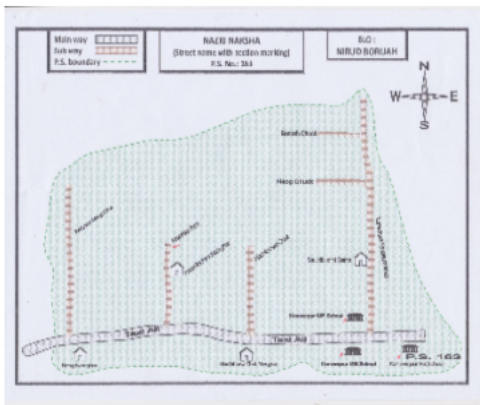

Nazri Naksha