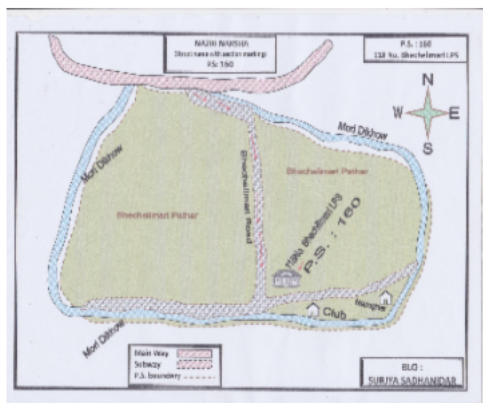

Nazri Naksha