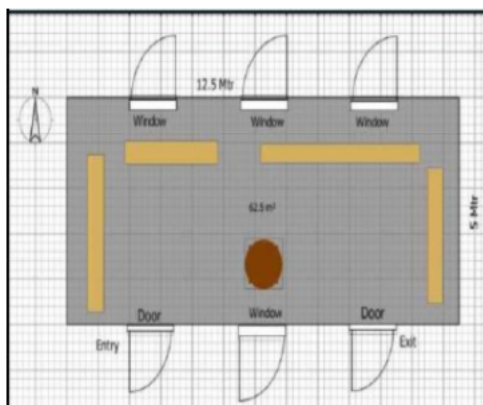

নিৰ্বাচক পঞ্জীয়ন বিষয়াৰ স্বাক্ষৰ

Nazri Naksha

Google Map View

Polling Station Building Front View

ভোটগ্ৰহন কেন্দ্ৰৰ সন্মুখৰ দৃশ্য

Cad View

Key MAP View

1 নাম : লিলি বৰুৱা স্বামীৰ নাম: ভীতি বৰুৱা ঘৰ নং : 1 বয়স : 63 লিঙ্গ : মহিলা	DQT1374578 ফটো উপলব্ধ	S 2 নাম : প্ৰীয়াস্বী বৰুৱা পিতাৰ নাম: ভীতি বৰুৱা ঘৰ নং : 1 বয়স : 33 লিঙ্গ : মহিলা	DQT1383400 ফটো উপলব্ধ	3 নাম : প্ৰশান্ত ফুকন পিতাৰ নাম: ঘন কান্ত ফুকন ঘৰ নং : 2 বয়স : 49 লিঙ্গ : পুৰুষ	DQT1374614 ফটো উপলব্ধ
4 নাম : দীপ্তী ফুকন স্বামীৰ নাম: প্ৰশান্ত ফুকন ঘৰ নং : 2 বয়স : 48 লিঙ্গ : মহিলা	DQT1374625 ফটো উপলব্ধ	5 নাম : দিপাক্ষৰ ফুকন পিতাৰ নাম: প্ৰশান্ত ফুকন ঘৰ নং : 2 বয়স : 23 লিঙ্গ : পুৰুষ	DQT0376574 ফটো উপলব্ধ	6 নাম : মাধব বৰুৱা পিতাৰ নাম: খতিৰাম বৰুৱা ঘৰ নং : 9 বয়স : 55 লিঙ্গ : পুৰুষ	DQT1374658 ফটো উপলব্ধ
7 নাম : পুতলী বৰুৱা স্বামীৰ নাম: মাধব বৰুৱা ঘৰ নং : 9 বয়স : 51 লিঙ্গ : মহিলা	DQT1374669 ফটো উপলব্ধ	8 নাম : ৰাজীৱ বৰুৱা পিতাৰ নাম: কনক বৰুৱা ঘৰ নং : 9 বয়স : 43 লিঙ্গ : পুৰুষ	DQT1374670 ফটো উপলব্ধ	9 নাম : ৰবি গগৈ বৰুৱা স্বামীৰ নাম: ৰাজীৱ বৰুৱা ঘৰ নং : 9 বয়স : 41 লিঙ্গ : মহিলা	DQT1715908 ফটো উপলব্ধ
10 নাম : বৰ্ণালী বৰুৱা পিতাৰ নাম: মাধৱ বৰুৱা ঘৰ নং : 9 বয়স : 25 লিঙ্গ : মহিলা	DQT0445163 ফটো উপলব্ধ	11 নাম : বোৰশাহ বৰুৱা পিতাৰ নাম: মাধৱ বৰুৱা ঘৰ নং : 3 বয়স : 19 লিঙ্গ : মহিলা	OAN0086579 ফটো উপলব্ধ	12 নাম : মীনা হাজৰীকা স্বামীৰ নাম: অতুল হাজৰীকা ঘৰ নং : 5 বয়স : 68 লিঙ্গ : মহিলা	DQT1374716 ফটো উপলব্ধ
13 নাম : জগত হাজৰীকা পিতাৰ নাম: অতুল হাজৰীকা ঘৰ নং : 5 বয়স : 40 লিঙ্গ : পুৰুষ	DQT1374738 ফটো উপলব্ধ	14 নাম : ৰীতামনি হাজৰীকা পিতাৰ নাম: অতুল হাজৰীকা ঘৰ নং : 5 বয়স : 33 লিঙ্গ : মহিলা	DQT1383466 ফটো উপলব্ধ	15 নাম : সুৰেন শইকীয়া পিতাৰ নাম: ডিম্বেশ্বৰ শইকীয়া ঘৰ নং : 6 বয়স : 66 লিঙ্গ : পুৰুষ	DQT1374761 ফটো উপলব্ধ
16 নাম : লিলি শইকীয়া স্বামীৰ নাম: সুৰেন শইকীয়া ঘৰ নং : 6 বয়স : 61 লিঙ্গ : মহিলা	DQT1374772 ফটো উপলব্ধ	17 নাম : প্ৰণৱ শইকীয়া পিতাৰ নাম: সুৰেন শইকীয়া ঘৰ নং : 6 বয়স : 40 লিঙ্গ : পুৰুষ	DQT1374783 ফটো উপলব্ধ	# 18 নাম : স্মিত শইকীয়া পিতাৰ নাম: সুৰেন শইকীয়া ঘৰ নং : 6 বয়স : 34 লিঙ্গ : পুৰুষ	DQT1374807 ফটো উপলব্ধ
19 নাম : বগী শইকীয়া পিতাৰ নাম: ডিম্বেশ্বৰ শইকীয়া ঘৰ নং : 9 বয়স : 62 লিঙ্গ : মহিলা	DQT1374829 ফটো উপলব্ধ	20 নাম : অনন্ত শইকীয়া মাতৃৰ নাম: বগী শইকীয়া ঘৰ নং : 9 বয়স : 53 লিঙ্গ : পুৰুষ	DQT1374830 ফটো উপলব্ধ	21 নাম : পূৰ্ণিমা শইকীয়া স্বামীৰ নাম: অনন্ত শইকীয়া ঘৰ নং : 9 বয়স : 41 লিঙ্গ : মহিলা	DQT1374841 ফটো উপলব্ধ
22 নাম : অংকুৰ শইকীয়া পিতাৰ নাম: অনন্ত শইকীয়া ঘৰ নং : 07 বয়স : 21 লিঙ্গ : পুৰুষ	DQT4778395 ফটো উপলব্ধ	23 নাম : অনিল শইকীয়া পিতাৰ নাম: কুল শইকীয়া ঘৰ নং : 8 বয়স : 50 লিঙ্গ : পুৰুষ	DQT1374852 ফটো উপলব্ধ	24 নাম : বিমলী শইকীয়া স্বামীৰ নাম: অনিল শইকীয়া ঘৰ নং : 8 বয়স : 46 লিঙ্গ : মহিলা	DQT1374863 ফটো উপলব্ধ
# 25 নাম : প্ৰাঞ্জল শইকীয়া পিতাৰ নাম: অনিল শইকীয়া ঘৰ নং : 8 বয়স : 31 লিঙ্গ : পুৰুষ	DQT0125807 ফটো উপলব্ধ	S 26 নাম : পূৰ্ণিমা শইকীয়া পিতাৰ নাম: অনিল শইকীয়া ঘৰ নং : 8 বয়স : 28 লিঙ্গ : মহিলা	DQT0180620 ফটো উপলব্ধ	27 নাম : পূৰ্ণানন্দ শইকীয়া পিতাৰ নাম: ৰত্নেশ্বৰ শইকীয়া ঘৰ নং : 9 বয়স : 61 লিঙ্গ : পুৰুষ	DQT1374874 ফটো উপলব্ধ
28 নাম : ৰবীন শইকীয়া পিতাৰ নাম: ৰত্নেশ্বৰ শইকীয়া ঘৰ নং : 9 বয়স : 55 লিঙ্গ : পুৰুষ	DQT1374909 ফটো উপলব্ধ	29 নাম : পুতলী শইকীয়া স্বামীৰ নাম: ৰবীন শইকীয়া ঘৰ নং : 9 বয়স : 52 লিঙ্গ : মহিলা	DQT1374910 ফটো উপলব্ধ	S 30 নাম : প্ৰতিভা শইকীয়া দত্ত স্বামীৰ নাম: অতুল কুমাৰ দত্ত ঘৰ নং : 9 বয়স : 47 লিঙ্গ : মহিলা	DQT1374921 ফটো উপলব্ধ