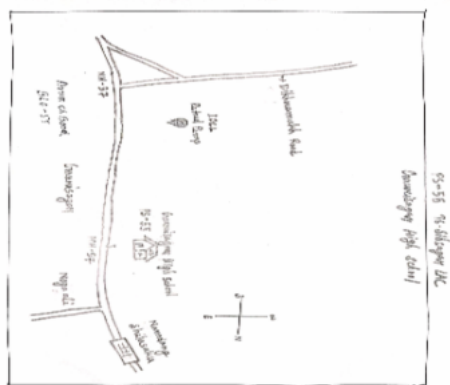

Nazri Naksha