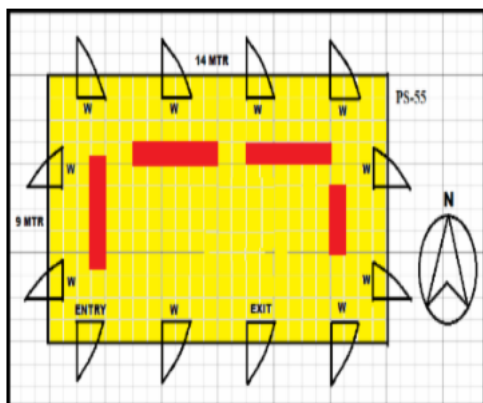

নিৰ্বাচক পঞ্জীয়ন বিষয়াৰ স্বাক্ষৰ

Nazri Naksha

Google Map View

Polling Station Building Front View

ভোটগ্ৰহন কেন্দ্ৰৰ সন্মুখৰ দৃশ্য

Cad View

Key MAP View

<p>S 1 OAN0020354</p> <p>নাম : উৎপল বড়া পিতাৰ নাম: তুখেশ্বৰ বড়া ঘৰ নং : 0 বয়স : 23 লিঙ্গ : পুৰুষ</p> <p>ফটো উপলব্ধ</p>	<p>2 OAN0057455</p> <p>নাম : মধুস্মিতা চাংমাই স্বামীৰ নাম: বিমল চাংমাই ঘৰ নং : 0 বয়স : 23 লিঙ্গ : মহিলা</p> <p>ফটো উপলব্ধ</p>	<p>3 CXH0173674</p> <p>নাম : পূজা দাস পিতাৰ নাম: সঞ্জীৱ দাস ঘৰ নং : 1 বয়স : 27 লিঙ্গ : মহিলা</p> <p>ফটো উপলব্ধ</p>
<p>4 CXH0008372</p> <p>নাম : প্ৰনিতা গগৈ পিতাৰ নাম: কাতিক গগৈ ঘৰ নং : 02 বয়স : 38 লিঙ্গ : মহিলা</p> <p>ফটো উপলব্ধ</p>	<p>S 5 CXH9284134</p> <p>নাম : জোনমণি দাস পিতাৰ নাম: পৰেশ দাস ঘৰ নং : 002 বয়স : 21 লিঙ্গ : মহিলা</p> <p>ফটো উপলব্ধ</p>	<p>6 CXH9283144</p> <p>নাম : পলাশ জ্যোতি দাস পিতাৰ নাম: জীৱন কৃষ্ণ দাস ঘৰ নং : 002 বয়স : 21 লিঙ্গ : পুৰুষ</p> <p>ফটো উপলব্ধ</p>
<p>7 CXH0336123</p> <p>নাম : অক্ষি কা আহমেদ পিতাৰ নাম: শাহাবউদ্দিন আহমেদ ঘৰ নং : 11 বয়স : 34 লিঙ্গ : মহিলা</p> <p>ফটো উপলব্ধ</p>	<p>8 CXH0451666</p> <p>নাম : সুপ্ৰীতি বড়া পিতাৰ নাম: বিমান বড়া ঘৰ নং : 15 বয়স : 24 লিঙ্গ : মহিলা</p> <p>ফটো উপলব্ধ</p>	<p>9 CXH1520236</p> <p>নাম : ৰাজু গঞ্জু মাতৃৰ নাম: গীতা গঞ্জু ঘৰ নং : 15 বয়স : 30 লিঙ্গ : পুৰুষ</p> <p>ফটো উপলব্ধ</p>
<p>S 10 CXH0390153</p> <p>নাম : জোয়ত্না কাকতি পিতাৰ নাম: বিপুল কাকতি ঘৰ নং : 56 বয়স : 24 লিঙ্গ : মহিলা</p> <p>ফটো উপলব্ধ</p>	<p>S 11 OAN0020099</p> <p>নাম : মুনাক বড়া পিতাৰ নাম: চুচিল বড়া ঘৰ নং : 56 বয়স : 23 লিঙ্গ : পুৰুষ</p> <p>ফটো উপলব্ধ</p>	<p>12 OAN0065979</p> <p>নাম : ৰিষা আগৰৱাল পিতাৰ নাম: সমীৰ আগৰৱালা ঘৰ নং : 61 বয়স : 21 লিঙ্গ : মহিলা</p> <p>ফটো উপলব্ধ</p>
<p>13 CXH0007207</p> <p>নাম : লীলাৰাম বড়া অন্যান্য: ৰামেশ্বৰ বৰা ঘৰ নং : 90 বয়স : 70 লিঙ্গ : পুৰুষ</p> <p>ফটো উপলব্ধ</p>	<p>14 CXH0007208</p> <p>নাম : লিলি বৰা স্বামীৰ নাম: লীলাৰাম বৰ ঘৰ নং : 90 বয়স : 59 লিঙ্গ : মহিলা</p> <p>ফটো উপলব্ধ</p>	<p>15 CXH0007209</p> <p>নাম : পল্লবী বড়া পিতাৰ নাম: লীলাৰাম বড়া ঘৰ নং : 90 বয়স : 37 লিঙ্গ : মহিলা</p> <p>ফটো উপলব্ধ</p>
<p>S2 16 CXH1434602</p> <p>নাম : ডেইজী বৰা পিতাৰ নাম: লীলাৰাম বড়া ঘৰ নং : 90 বয়স : 36 লিঙ্গ : মহিলা</p> <p>ফটো উপলব্ধ</p>	<p>S 17 MVY0157156</p> <p>নাম : মণিষা বাইলুং স্বামীৰ নাম: দেৱজ্যোতি বড়া ঘৰ নং : 81 বয়স : 31 লিঙ্গ : মহিলা</p> <p>ফটো উপলব্ধ</p>	<p>18 CXH0385781</p> <p>নাম : শাহনাজ বেগম স্বামীৰ নাম: মীৰু আহমেদ ঘৰ নং : 85 বয়স : 26 লিঙ্গ : মহিলা</p> <p>ফটো উপলব্ধ</p>
<p>19 OAN0077875</p> <p>নাম : পুতুল চাংমাই পিতাৰ নাম: নিয়ন চাংমাই ঘৰ নং : 89ক বয়স : 36 লিঙ্গ : পুৰুষ</p> <p>ফটো উপলব্ধ</p>	<p>20 CXH2937715</p> <p>নাম : ৰবিন চন্দ্ৰ মহন্ত পিতাৰ নাম: মৃত যোগেন্দ্ৰ মহন্ত ঘৰ নং : 100ক বয়স : 66 লিঙ্গ : পুৰুষ</p> <p>ফটো উপলব্ধ</p>	<p>21 OAN0100024</p> <p>নাম : ইল বেগম স্বামীৰ নাম: খেলিল আলী ঘৰ নং : 100ক বয়স : 37 লিঙ্গ : মহিলা</p> <p>ফটো উপলব্ধ</p>
<p>22 OAN0111252</p> <p>নাম : পৰিশ্ৰীতা দাস স্বামীৰ নাম: বিপুল দাস ঘৰ নং : 100ক বয়স : 24 লিঙ্গ : মহিলা</p> <p>ফটো উপলব্ধ</p>	<p>S 23 OAN0078543</p> <p>নাম : নৱজ্যোতি বৰা পিতাৰ নাম: প্ৰতাপ বৰা ঘৰ নং : 100ক বয়স : 23 লিঙ্গ : পুৰুষ</p> <p>ফটো উপলব্ধ</p>	<p>S 24 OAN0066019</p> <p>নাম : মুনমী শইকীয়া পিতাৰ নাম: আহিদ্ৰ শইকীয়া ঘৰ নং : 100ক বয়স : 22 লিঙ্গ : মহিলা</p> <p>ফটো উপলব্ধ</p>
<p>#2 25 OAN0096016</p> <p>নাম : টস্মীতা বুঢ়াগোঁহাই পিতাৰ নাম: চিন্দ বুঢ়াগোঁহাই ঘৰ নং : 100 ক বয়স : 22 লিঙ্গ : মহিলা</p> <p>ফটো উপলব্ধ</p>	<p>26 OAN0100016</p> <p>নাম : নাছৰিন বেগম পিতাৰ নাম: খেলিল আলী ঘৰ নং : 100ক বয়স : 19 লিঙ্গ : মহিলা</p> <p>ফটো উপলব্ধ</p>	<p>27 CXH0384511</p> <p>নাম : দিব্যজ্যোতি হাজাৰিকা পিতাৰ নাম: শৰত হাজাৰিকা ঘৰ নং : 101 বয়স : 23 লিঙ্গ : পুৰুষ</p> <p>ফটো উপলব্ধ</p>
<p>28 CXH0313593</p> <p>নাম : ৰিয়াংকী কলিতা পিতাৰ নাম: জীৱন চন্দ্ৰ কলিতা ঘৰ নং : 10৯ বয়স : 24 লিঙ্গ : মহিলা</p> <p>ফটো উপলব্ধ</p>	<p>29 CXH9278581</p> <p>নাম : পুৰন দাস স্বামীৰ নাম: পৰেশ দাস ঘৰ নং : 111 বয়স : 60 লিঙ্গ : মহিলা</p> <p>ফটো উপলব্ধ</p>	<p>30 CXH9278599</p> <p>নাম : ৰিতু দাস পিতাৰ নাম: পৰেশ দাস ঘৰ নং : 111 বয়স : 28 লিঙ্গ : পুৰুষ</p> <p>ফটো উপলব্ধ</p>