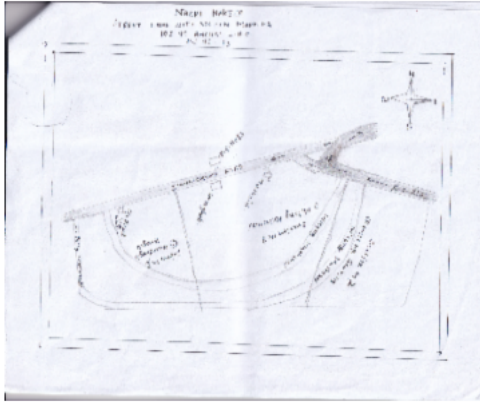

Nazri Naksha