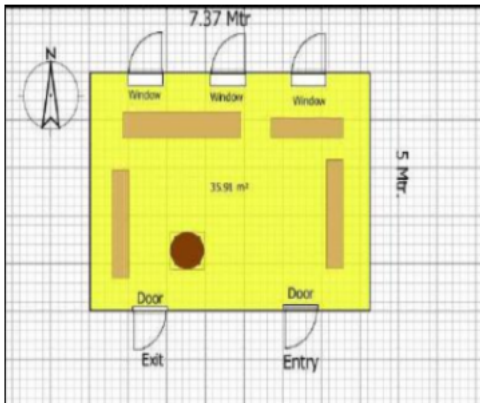

নিৰ্বাচক পঞ্জীয়ন বিষয়াৰ স্বাক্ষৰ

Nazri Naksha

Google Map View

Polling Station Building Front View

ভোটগ্ৰহন কেন্দ্ৰৰ সন্মুখৰ দৃশ্য

Cad View

Key MAP View

1 নাম : শিৰমণি বড়া পিতাৰ নাম: গনেশ চন্দ্ৰ বড়া ঘৰ নং : ১ বয়স : 49 লিঙ্গ : পুৰুষ	CXH0006042 ফটো উপলব্ধ	2 নাম : দলু মণি বড়া স্বামীৰ নাম: শিৰুমাণি বড়া ঘৰ নং : ১ বয়স : 45 লিঙ্গ : মহিলা	CXH0006043 ফটো উপলব্ধ	3 নাম : মৃদপৰন বড়া পিতাৰ নাম: শিৰোমণি বড়া ঘৰ নং : ০১ বয়স : 22 লিঙ্গ : পুৰুষ	CXH0503623 ফটো উপলব্ধ
4 নাম : ঘন কান্ত কলিতা অন্যান্য: দীপা কলিতা বৰা ঘৰ নং : 01খ বয়স : 48 লিঙ্গ : পুৰুষ	CXH0442327 ফটো উপলব্ধ	5 নাম : অক্ষয় মণি কলিতা পিতাৰ নাম: দীপা কলিতা ঘৰ নং : ১খ বয়স : 23 লিঙ্গ : পুৰুষ	CXH9254574 ফটো উপলব্ধ	6 নাম : দীপালি বড়া পিতাৰ নাম: গণেশ বড়া ঘৰ নং : 1ক বয়স : 51 লিঙ্গ : মহিলা	CXH0006041 ফটো উপলব্ধ
# 7 নাম : দীপা কলিতা স্বামীৰ নাম: ঘন কান্ত কলিতা ঘৰ নং : ০১খ বয়স : 48 লিঙ্গ : মহিলা	CXH0272989 ফটো উপলব্ধ	8 নাম : লক্ষীমাই গোৱালা স্বামীৰ নাম: লক্ষীৰাম গোৱালা ঘৰ নং : ২ বয়স : 78 লিঙ্গ : মহিলা	CXH0006045 ফটো উপলব্ধ	9 নাম : নিৰল গোৱালা পিতাৰ নাম: লক্ষীৰাম গোৱালা ঘৰ নং : ২ বয়স : 51 লিঙ্গ : পুৰুষ	CXH0006046 ফটো উপলব্ধ
10 নাম : কুসুম তাসা স্বামীৰ নাম: নিৰল গোৱালা ঘৰ নং : ২ বয়স : 49 লিঙ্গ : মহিলা	OAN0060590 ফটো উপলব্ধ	11 নাম : মিনতি কলিতা স্বামীৰ নাম: সিংহেশ্বৰ কলিতা ঘৰ নং : ৩ বয়স : 70 লিঙ্গ : মহিলা	CXH0006048 ফটো উপলব্ধ	12 নাম : মিন্তু কলিতা পিতাৰ নাম: সিংহেশ্বৰ কলিতা ঘৰ নং : ৩ বয়স : 48 লিঙ্গ : পুৰুষ	CXH0006051 ফটো উপলব্ধ
13 নাম : ৰাজশ্ৰী কলিতা স্বামীৰ নাম: মিন্তু কলিতা ঘৰ নং : ৩ বয়স : 35 লিঙ্গ : মহিলা	CXH0180315 ফটো উপলব্ধ	14 নাম : প্ৰনামী কলিতা মাতৃৰ নাম: তিৰুমানি কলিতা ঘৰ নং : 3 বয়স : 19 লিঙ্গ : মহিলা	OAN0097964 ফটো উপলব্ধ	15 নাম : অনুপ গগৈ পিতাৰ নাম: মাঘিৰাম গগৈ ঘৰ নং : 8 বয়স : 65 লিঙ্গ : পুৰুষ	CXH0006052 ফটো উপলব্ধ
# 16 নাম : কিশোৰ গগৈ পিতাৰ নাম: মাঘিৰাম গগৈ ঘৰ নং : 8 বয়স : 63 লিঙ্গ : পুৰুষ	CXH0006053 ফটো উপলব্ধ	E 17 নাম : মাতৃ গগৈ স্বামীৰ নাম: অনুপ গগৈ ঘৰ নং : 8 বয়স : 56 লিঙ্গ : মহিলা	CXH0006054 ফটো উপলব্ধ	18 নাম : মীনা গগৈ স্বামীৰ নাম: কিশোৰ গগৈ ঘৰ নং : 8 বয়স : 50 লিঙ্গ : মহিলা	CXH0006055 ফটো উপলব্ধ
19 নাম : অংশুমান গগৈ পিতাৰ নাম: অনুপ গগৈ ঘৰ নং : 8 বয়স : 28 লিঙ্গ : পুৰুষ	CXH0047217 ফটো উপলব্ধ	20 নাম : কাকলী গগৈ পিতাৰ নাম: কিশোৰ গগৈ ঘৰ নং : 8 বয়স : 27 লিঙ্গ : মহিলা	CXH0255729 ফটো উপলব্ধ	21 নাম : পবিত্ৰ কুমাৰ দত্ত পিতাৰ নাম: কেশৱ দত্ত ঘৰ নং : ৫ বয়স : 60 লিঙ্গ : পুৰুষ	CXH0006057 ফটো উপলব্ধ
22 নাম : স্নেহা দত্ত পিতাৰ নাম: পবিত্ৰ দত্ত ঘৰ নং : 5 বয়স : 21 লিঙ্গ : মহিলা	CXH9255654 ফটো উপলব্ধ	E 23 নাম : প্ৰফুল্ল গোস্বামী পিতাৰ নাম: বংশীধৰ গোস্বামী ঘৰ নং : ৬ বয়স : 90 লিঙ্গ : পুৰুষ	CXH0006060 ফটো উপলব্ধ	24 নাম : বিজু গোস্বামী স্বামীৰ নাম: প্ৰফুল্ল গোস্বামী ঘৰ নং : ৬ বয়স : 80 লিঙ্গ : মহিলা	CXH0006061 ফটো উপলব্ধ
25 নাম : প্ৰদ্যৎ কুমাৰ গোস্বামী পিতাৰ নাম: প্ৰফুল্ল গোস্বামী ঘৰ নং : ৬ বয়স : 52 লিঙ্গ : পুৰুষ	CXH1234828 ফটো উপলব্ধ	26 নাম : প্ৰয়াস গোস্বামী পিতাৰ নাম: প্ৰফুল্ল গোস্বামী ঘৰ নং : ৬ বয়স : 42 লিঙ্গ : পুৰুষ	CXH0006062 ফটো উপলব্ধ	27 নাম : জুলি বৰুৱা স্বামীৰ নাম: প্ৰয়াস গোস্বামী ঘৰ নং : 6 বয়স : 38 লিঙ্গ : মহিলা	OAN0108746 ফটো উপলব্ধ
28 নাম : প্ৰাঞ্জল জ্যোতি দত্ত পিতাৰ নাম: কীৰ্তি দত্ত ঘৰ নং : ৭ বয়স : 47 লিঙ্গ : পুৰুষ	CXH0006064 ফটো উপলব্ধ	29 নাম : প্ৰাচুৰ্য্য দত্ত পিতাৰ নাম: কীৰ্তি দত্ত ঘৰ নং : ৭ বয়স : 44 লিঙ্গ : পুৰুষ	CXH0006065 ফটো উপলব্ধ	30 নাম : মিতালী দত্ত স্বামীৰ নাম: প্ৰাচুৰ্য্য দত্ত ঘৰ নং : ৭ বয়স : 41 লিঙ্গ : মহিলা	CXH0006066 ফটো উপলব্ধ