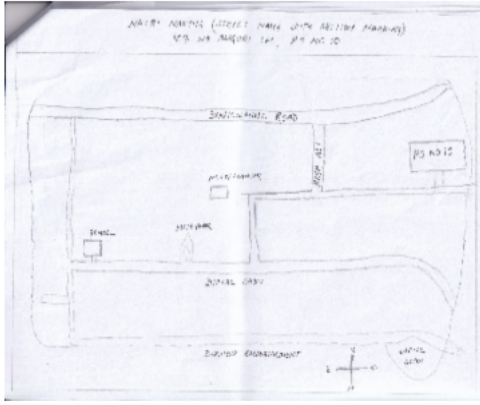

নিৰ্বাচক পঞ্জীয়ন বিষয়াৰ স্বাক্ষৰ

Nazri Naksha

Google Map View

Polling Station Building Front View

ভোটগ্ৰহন কেন্দ্ৰৰ সন্মুখৰ দৃশ্য

Cad View

Key MAP View

1 নাম : ইলোমণি নেওগ স্বামীৰ নাম: চন্দন শইকীয়া ঘৰ নং : ২১ক বয়স : 33 লিঙ্গ : মহিলা	CXH0087833 ফটো উপলব্ধ	2 নাম : অবনী নেওগ পিতাৰ নাম: দধীৰাম নেওগ ঘৰ নং : ২১ক বয়স : 62 লিঙ্গ : পুৰুষ	CXH0004505 ফটো উপলব্ধ	3 নাম : ৰূপা নেওগ স্বামীৰ নাম: অবনী নেওগ ঘৰ নং : ২১ক বয়স : 60 লিঙ্গ : মহিলা	CXH0004506 ফটো উপলব্ধ
4 নাম : সুবৰ্ণ নেওগ স্বামীৰ নাম: অবনী নেওগ ঘৰ নং : ২১ক বয়স : 56 লিঙ্গ : মহিলা	CXH0004508 ফটো উপলব্ধ	5 নাম : পুতুকন দত্ত পিতাৰ নাম: বাপচন্দ্ৰ দত্ত ঘৰ নং : ২২ বয়স : 52 লিঙ্গ : পুৰুষ	CXH9237278 ফটো উপলব্ধ	6 নাম : দীপা দত্ত স্বামীৰ নাম: পুতুকন দত্ত ঘৰ নং : ২২ বয়স : 49 লিঙ্গ : মহিলা	CXH0004616 ফটো উপলব্ধ
7 নাম : অংকিতা দত্ত পিতাৰ নাম: পুতুকণ দত্ত ঘৰ নং : ২২ বয়স : 21 লিঙ্গ : মহিলা	CXH9262114 ফটো উপলব্ধ	8 নাম : শশী প্ৰভা দত্ত স্বামীৰ নাম: মোখেশ্বৰ নেওগ ঘৰ নং : ২৩ বয়স : 80 লিঙ্গ : মহিলা	CXH0004509 ফটো উপলব্ধ	9 নাম : ৰিতুৰঞ্জন নেওগ পিতাৰ নাম: মোখেশ্বৰ নেওগ ঘৰ নং : ২৩ বয়স : 55 লিঙ্গ : পুৰুষ	CXH0004510 ফটো উপলব্ধ
10 নাম : চিত্ৰৰঞ্জন নেওগ পিতাৰ নাম: মোখেশ্বৰ নেওগ ঘৰ নং : ২৩ বয়স : 52 লিঙ্গ : পুৰুষ	CXH9235794 ফটো উপলব্ধ	11 নাম : জয়ালক্ষ্মী নেওগ স্বামীৰ নাম: ৰিতুৰঞ্জন নেওগ ঘৰ নং : ২৩ বয়স : 50 লিঙ্গ : মহিলা	CXH0004511 ফটো উপলব্ধ	12 নাম : তৃপ্তী নেওগ স্বামীৰ নাম: চিত্ৰৰঞ্জন নেওগ ঘৰ নং : ২৩ বয়স : 45 লিঙ্গ : মহিলা	CXH0004512 ফটো উপলব্ধ
# 13 নাম : ময়ূৰী নেওগ পিতাৰ নাম: ৰিতুৰঞ্জন নেওগ ঘৰ নং : 169ক বয়স : 27 লিঙ্গ : মহিলা	CXH0131144 ফটো উপলব্ধ	14 নাম : সংস্কৃতি নেওগ পিতাৰ নাম: চিত্ৰ ৰঞ্জন নেওগ ঘৰ নং : ২৩ বয়স : 23 লিঙ্গ : মহিলা	CXH0338053 ফটো উপলব্ধ	15 নাম : বিৰাজ কুমাৰ নেওগ পিতাৰ নাম: ৰিতুৰঞ্জন নেওগ ঘৰ নং : ২৩ বয়স : 23 লিঙ্গ : পুৰুষ	CXH0343848 ফটো উপলব্ধ
# 16 নাম : তৰুণ শইকীয়া পিতাৰ নাম: মুখেশ্বৰ শইকীয়া ঘৰ নং : ২৪ বয়স : 56 লিঙ্গ : পুৰুষ	CXH0004513 ফটো উপলব্ধ	17 নাম : মামনী শইকীয়া স্বামীৰ নাম: তৰুন শইকীয়া ঘৰ নং : ২৪ বয়স : 52 লিঙ্গ : মহিলা	CXH0004514 ফটো উপলব্ধ	18 নাম : টুটমণি শইকীয়া পিতাৰ নাম: তৰুণ শইকীয়া ঘৰ নং : ২৪ বয়স : 28 লিঙ্গ : পুৰুষ	CXH0287839 ফটো উপলব্ধ
19 নাম : হিতেশ শইকীয়া পিতাৰ নাম: উপেন শইকীয়া ঘৰ নং : ২৫ বয়স : 50 লিঙ্গ : পুৰুষ	CXH0004515 ফটো উপলব্ধ	# 20 নাম : সিমন্ত শইকীয়া পিতাৰ নাম: উপেন শইকীয়া ঘৰ নং : ২৫ বয়স : 42 লিঙ্গ : পুৰুষ	CXH0004516 ফটো উপলব্ধ	21 নাম : অচিতা বৰুৱা শইকীয়া স্বামীৰ নাম: হিতেশ শইকীয়া ঘৰ নং : ২৫ বয়স : 30 লিঙ্গ : মহিলা	CXH0181164 ফটো উপলব্ধ
22 নাম : তুলতুল বৰুৱা পিতাৰ নাম: হৰেন্দ্ৰ বৰুৱা ঘৰ নং : ২৬ বয়স : 55 লিঙ্গ : পুৰুষ	CXH0004517 ফটো উপলব্ধ	23 নাম : কল্পনা শইকীয়া স্বামীৰ নাম: তুলতুল শইকীয়া ঘৰ নং : ২৬ বয়স : 46 লিঙ্গ : মহিলা	CXH0004518 ফটো উপলব্ধ	24 নাম : ৰাজ বৰুৱা পিতাৰ নাম: তুলতুল বৰুৱা ঘৰ নং : ২৬ বয়স : 20 লিঙ্গ : পুৰুষ	OAN0038786 ফটো উপলব্ধ
25 নাম : টংকেশ্বৰ নেওগ পিতাৰ নাম: জাতিৰাম নেওগ ঘৰ নং : ২৭ বয়স : 65 লিঙ্গ : পুৰুষ	CXH0004519 ফটো উপলব্ধ	26 নাম : অমিয়া নেওগ স্বামীৰ নাম: টংকেশ্বৰ নেওগ ঘৰ নং : ২৭ বয়স : 60 লিঙ্গ : মহিলা	CXH0004520 ফটো উপলব্ধ	S 27 নাম : পল্লবী নেওগ পিতাৰ নাম: টংকেশ্বৰ নেওগ ঘৰ নং : ২৭ বয়স : 34 লিঙ্গ : মহিলা	CXH0004521 ফটো উপলব্ধ
28 নাম : চাৰ শইকীয়া স্বামীৰ নাম: তুপীধৰ শইকীয়া ঘৰ নং : ২৮ বয়স : 45 লিঙ্গ : মহিলা	CXH0004522 ফটো উপলব্ধ	29 নাম : পৰিমল শইকীয়া মাতৃৰ নাম: চাৰ শইকীয়া ঘৰ নং : ২৮ বয়স : 29 লিঙ্গ : পুৰুষ	CXH0314799 ফটো উপলব্ধ	30 নাম : অৰ্চনা গগৈ স্বামীৰ নাম: পৰিমল শইকীয়া ঘৰ নং : ২৮ বয়স : 22 লিঙ্গ : মহিলা	OAN0038539 ফটো উপলব্ধ