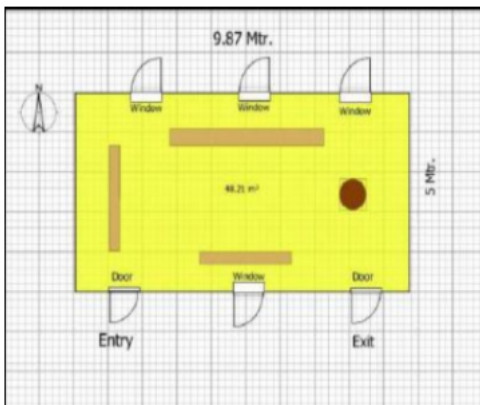

নিৰ্বাচক পঞ্জীয়ন বিষয়াৰ স্বাক্ষৰ

Nazri Naksha

Google Map View

Polling Station Building Front View

ভোটগ্ৰহন কেন্দ্ৰৰ সন্মুখৰ দৃশ্য

Cad View

Key MAP View

<p>E 1 CXH0005869</p> <p>নাম : টুপীধৰ দত্ত পিতাৰ নাম: কল্প দত্ত ঘৰ নং : ৩৮ বয়স : 74 লিঙ্গ : পুৰুষ</p> <p>ফটো উপলব্ধ</p>	<p>2 CXH1139351</p> <p>নাম : ভনী দত্ত স্বামীৰ নাম: টুপীধৰ দত্ত ঘৰ নং : ৩৮ বয়স : 70 লিঙ্গ : মহিলা</p> <p>ফটো উপলব্ধ</p>	<p>3 CXH1139384</p> <p>নাম : ৰাজ বৰা পিতাৰ নাম: বালিৰাম বৰা ঘৰ নং : ৩৮ বয়স : 55 লিঙ্গ : মহিলা</p> <p>ফটো উপলব্ধ</p>
<p>4 CXH1139362</p> <p>নাম : বিজয় বৰা পিতাৰ নাম: বালিৰাম বৰা ঘৰ নং : ৩৮ বয়স : 53 লিঙ্গ : পুৰুষ</p> <p>ফটো উপলব্ধ</p>	<p>5 CXH0005871</p> <p>নাম : কৰবী শইকীয়া বড়া স্বামীৰ নাম: বিজয় বড়া ঘৰ নং : ৩৮ বয়স : 51 লিঙ্গ : মহিলা</p> <p>ফটো উপলব্ধ</p>	<p>S 6 CXH1139395</p> <p>নাম : ৰমেশ শইকীয়া পিতাৰ নাম: কোমেশ্বৰ শইকীয়া ঘৰ নং : ৩৮ বয়স : 50 লিঙ্গ : পুৰুষ</p> <p>ফটো উপলব্ধ</p>
<p>S 7 CXH1139408</p> <p>নাম : জুন শইকীয়া স্বামীৰ নাম: ৰমেশ শইকীয়া ঘৰ নং : ৩৮ বয়স : 45 লিঙ্গ : মহিলা</p> <p>ফটো উপলব্ধ</p>	<p>S 8 CXH1489390</p> <p>নাম : অংকিতা শইকীয়া বড়া স্বামীৰ নাম: দুৰ্গামণি বড়া ঘৰ নং : ৩৮ বয়স : 44 লিঙ্গ : মহিলা</p> <p>ফটো উপলব্ধ</p>	<p>9 CXH0005872</p> <p>নাম : বিকাশ দত্ত পিতাৰ নাম: টুপীধৰ দত্ত ঘৰ নং : ৩৮ বয়স : 37 লিঙ্গ : পুৰুষ</p> <p>ফটো উপলব্ধ</p>
<p>10 CXH0379164</p> <p>নাম : মনিষা দত্ত স্বামীৰ নাম: বিকাশ দত্ত ঘৰ নং : ৩৮ বয়স : 32 লিঙ্গ : মহিলা</p> <p>ফটো উপলব্ধ</p>	<p>11 CXH0473447</p> <p>নাম : অৰিনাশ দত্ত পিতাৰ নাম: টুপীধৰ দত্ত ঘৰ নং : ৩৮ বয়স : 31 লিঙ্গ : পুৰুষ</p> <p>ফটো উপলব্ধ</p>	<p>12 OAN0009233</p> <p>নাম : দিবাকৰ দত্ত পিতাৰ নাম: অজিত দত্ত ঘৰ নং : 38 বয়স : 24 লিঙ্গ : পুৰুষ</p> <p>ফটো উপলব্ধ</p>
<p>S 13 CXH0344267</p> <p>নাম : চিত্ত শইকীয়া পিতাৰ নাম: ৰমেশ শইকীয়া ঘৰ নং : ৩৮ বয়স : 23 লিঙ্গ : পুৰুষ</p> <p>ফটো উপলব্ধ</p>	<p>14 CXH0005875</p> <p>নাম : বৃণ দত্ত স্বামীৰ নাম: পুনেন্দ্ৰ দত্ত ঘৰ নং : ৩৯ বয়স : 64 লিঙ্গ : মহিলা</p> <p>ফটো উপলব্ধ</p>	<p>15 CXH0005873</p> <p>নাম : পুণেন্দ্ৰ দত্ত পিতাৰ নাম: কণ দত্ত ঘৰ নং : ৩৯ বয়স : 64 লিঙ্গ : পুৰুষ</p> <p>ফটো উপলব্ধ</p>
<p>S 16 CXH1139486</p> <p>নাম : দিপালী শইকীয়া স্বামীৰ নাম: প্ৰদীপ শইকীয়া ঘৰ নং : ৩৯ বয়স : 60 লিঙ্গ : মহিলা</p> <p>ফটো উপলব্ধ</p>	<p>S 17 CXH0005874</p> <p>নাম : প্ৰদীপ শইকীয়া পিতাৰ নাম: বাহিৰাম শইকীয়া ঘৰ নং : 39 বয়স : 58 লিঙ্গ : পুৰুষ</p> <p>ফটো উপলব্ধ</p>	<p>S 18 CXH0005877</p> <p>নাম : মনোজ শইকীয়া পিতাৰ নাম: প্ৰদীপ শইকীয়া ঘৰ নং : 39 বয়স : 43 লিঙ্গ : পুৰুষ</p> <p>ফটো উপলব্ধ</p>
<p>19 CXH0005878</p> <p>নাম : ধৰজ্যোতি দত্ত পিতাৰ নাম: পুনেন্দ্ৰ দত্ত ঘৰ নং : ৩৯ বয়স : 38 লিঙ্গ : পুৰুষ</p> <p>ফটো উপলব্ধ</p>	<p>20 CXH0005879</p> <p>নাম : ৰীতা দত্ত স্বামীৰ নাম: ধৰজ্যোতি দত্ত ঘৰ নং : ৩৯ বয়স : 34 লিঙ্গ : মহিলা</p> <p>ফটো উপলব্ধ</p>	<p>S 21 CXH0500959</p> <p>নাম : দিক্ষীতা শইকীয়া স্বামীৰ নাম: মনোজ শইকীয়া ঘৰ নং : ৩৯ বয়স : 30 লিঙ্গ : মহিলা</p> <p>ফটো উপলব্ধ</p>
<p>22 CXH0005880</p> <p>নাম : মহেন্দ্ৰ দত্ত পিতাৰ নাম: বিকুৰাম দত্ত ঘৰ নং : ৪০ বয়স : 70 লিঙ্গ : পুৰুষ</p> <p>ফটো উপলব্ধ</p>	<p>23 CXH0005881</p> <p>নাম : মাধবী বৰা স্বামীৰ নাম: বৃপন বৰা ঘৰ নং : ৪০ বয়স : 60 লিঙ্গ : মহিলা</p> <p>ফটো উপলব্ধ</p>	<p>S 24 CXH1139635</p> <p>নাম : পূৰ্ণিমা শইকীয়া স্বামীৰ নাম: সৰ্বপোনা শইকীয়া ঘৰ নং : ৪০ বয়স : 60 লিঙ্গ : মহিলা</p> <p>ফটো উপলব্ধ</p>
<p>25 CXH1139544</p> <p>নাম : বিনু দত্ত স্বামীৰ নাম: মহেন্দ্ৰ দত্ত ঘৰ নং : ৪০ বয়স : 58 লিঙ্গ : মহিলা</p> <p>ফটো উপলব্ধ</p>	<p>26 CXH1139599</p> <p>নাম : পুতুল চন্দ্ৰ বড়া পিতাৰ নাম: বৃপন বড়া ঘৰ নং : ৪০ বয়স : 50 লিঙ্গ : পুৰুষ</p> <p>ফটো উপলব্ধ</p>	<p>27 CXH0005882</p> <p>নাম : নিতুল বৰা পিতাৰ নাম: বৃপন বৰা ঘৰ নং : ৪০ বয়স : 43 লিঙ্গ : পুৰুষ</p> <p>ফটো উপলব্ধ</p>
<p>28 CXH1139613</p> <p>নাম : পল্লব বৰা পিতাৰ নাম: বৃপন বৰা ঘৰ নং : ৪০ বয়স : 42 লিঙ্গ : পুৰুষ</p> <p>ফটো উপলব্ধ</p>	<p>29 CXH0490458</p> <p>নাম : মুনজ্যোতি দত্ত পিতাৰ নাম: মহেন্দ্ৰ দত্ত ঘৰ নং : ৪০ বয়স : 42 লিঙ্গ : পুৰুষ</p> <p>ফটো উপলব্ধ</p>	<p>30 CXH0005883</p> <p>নাম : মমী দত্ত পিতাৰ নাম: মহেন্দ্ৰ দত্ত ঘৰ নং : ৪০ বয়স : 37 লিঙ্গ : মহিলা</p> <p>ফটো উপলব্ধ</p>