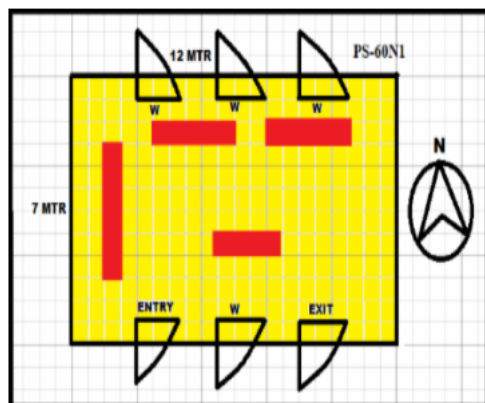

নিৰ্বাচক পঞ্জীয়ন বিষয়াৰ স্বাক্ষৰ

Nazri Naksha

Google Map View

Polling Station Building Front View

ভোটগ্ৰন্থন কেন্দ্ৰৰ সন্মুখৰ দৃশ্য

Cad View

Key MAP View

S 1 নাম : কিৰণ চন্দ্ৰ বড়া পিতাৰ নাম : অজয় চন্দ্ৰ বড়া ঘৰ নং : 00 বয়স : 63 লিঙ্গ : পুৰুষ	CXH1140416 ফটো উপলব্ধ	S 2 নাম : ৰুমী দেৱী পিতাৰ নাম : প্ৰফুল্ল ভট্টাচাৰ্য ঘৰ নং : 00 বয়স : 58 লিঙ্গ : মহিলা	CXH1141395 ফটো উপলব্ধ	S 3 নাম : ৰবিন চন্দ্ৰ শইকীয়া পিতাৰ নাম : কামিয়া শইকীয়া ঘৰ নং : 00 বয়স : 57 লিঙ্গ : পুৰুষ	CXH0492785 ফটো উপলব্ধ
S 4 নাম : অঞ্জন ভট্টাচাৰ্য পিতাৰ নাম : প্ৰফুল্ল ভট্টাচাৰ্য ঘৰ নং : 00 বয়স : 56 লিঙ্গ : পুৰুষ	CXH1141419 ফটো উপলব্ধ	S 5 নাম : জিতমণি ভট্টাচাৰ্য পিতাৰ নাম : প্ৰফুল্ল ভট্টাচাৰ্য ঘৰ নং : 00 বয়স : 53 লিঙ্গ : মহিলা	CXH1141420 ফটো উপলব্ধ	S 6 নাম : জোনমণি বড়া পিতাৰ নাম : কিৰণ বড়া ঘৰ নং : 00 বয়স : 35 লিঙ্গ : মহিলা	CXH0197095 ফটো উপলব্ধ
# 7 নাম : বিদ্যুৎ বড়া পিতাৰ নাম : বিপুল বড়া ঘৰ নং : 88 বয়স : 31 লিঙ্গ : পুৰুষ	CXH0067116 ফটো উপলব্ধ	S 8 নাম : দিপাংকৰ বড়া পিতাৰ নাম : কিৰণ বড়া ঘৰ নং : 00 বয়স : 31 লিঙ্গ : পুৰুষ	CXH0005921 ফটো উপলব্ধ	S 9 নাম : প্ৰণামী দত্ত স্বামীৰ নাম : বিজয় শৰ্মা ঘৰ নং : 00 বয়স : 26 লিঙ্গ : মহিলা	CXH9250606 ফটো উপলব্ধ
S 10 নাম : লক্ষ্যজিৎ বড়া পিতাৰ নাম : সৰ্বেশ্বৰ বড়া ঘৰ নং : 00 বয়স : 24 লিঙ্গ : পুৰুষ	CXH0495127 ফটো উপলব্ধ	11 নাম : পুতুল শইকীয়া পিতাৰ নাম : দুগেশ্বৰ শইকীয়া ঘৰ নং : 1 বয়স : 65 লিঙ্গ : পুৰুষ	CXH0005505 ফটো উপলব্ধ	E 12 নাম : তৰু বড়া স্বামীৰ নাম : দেবেশ্বৰ বড়া ঘৰ নং : 1 বয়স : 60 লিঙ্গ : মহিলা	CXH0005507 ফটো উপলব্ধ
S 13 নাম : ৰাতুল দত্ত পিতাৰ নাম : পুন্ডাৰাম দত্ত ঘৰ নং : 1 বয়স : 48 লিঙ্গ : পুৰুষ	CXH0005508 ফটো উপলব্ধ	14 নাম : লুকমণী শইকীয়া স্বামীৰ নাম : উমানন্দ শইকীয়া ঘৰ নং : 001 বয়স : 44 লিঙ্গ : মহিলা	CXH0221929 ফটো উপলব্ধ	S 15 নাম : বিকাশ দত্ত পিতাৰ নাম : বংশী দত্ত ঘৰ নং : 1 বয়স : 38 লিঙ্গ : পুৰুষ	CXH0005510 ফটো উপলব্ধ
16 নাম : মনু শইকীয়া পিতাৰ নাম : পুতুল শইকীয়া ঘৰ নং : 1 বয়স : 35 লিঙ্গ : পুৰুষ	CXH0472670 ফটো উপলব্ধ	S 17 নাম : সঞ্জীৱ দত্ত পিতাৰ নাম : ৰাতুল দত্ত ঘৰ নং : 1 বয়স : 33 লিঙ্গ : পুৰুষ	CXH0005511 ফটো উপলব্ধ	18 নাম : বিজয়শ্ৰী বড়া পিতাৰ নাম : মনু শইকীয়া ঘৰ নং : 01 বয়স : 33 লিঙ্গ : মহিলা	CXH0500710 ফটো উপলব্ধ
S 19 নাম : দেৱিকা দত্ত স্বামীৰ নাম : বিকাশ দত্ত ঘৰ নং : 1 বয়স : 31 লিঙ্গ : মহিলা	CXH0490813 ফটো উপলব্ধ	20 নাম : শুভাশিষ বৰঠাকুৰ পিতাৰ নাম : বকুল বৰঠাকুৰ ঘৰ নং : 1 বয়স : 23 লিঙ্গ : পুৰুষ	CXH0492512 ফটো উপলব্ধ	S 21 নাম : গীতিকা দত্ত স্বামীৰ নাম : সঞ্জীৱ দত্ত ঘৰ নং : 01 বয়স : 22 লিঙ্গ : মহিলা	OAN0028308 ফটো উপলব্ধ
22 নাম : বনমালী শইকীয়া পিতাৰ নাম : বিহম্ন শইকীয়া ঘৰ নং : 2 বয়স : 70 লিঙ্গ : পুৰুষ	CXH0005512 ফটো উপলব্ধ	23 নাম : দীপ্তি শইকীয়া স্বামীৰ নাম : বনমালী শইকীয়া ঘৰ নং : 2 বয়স : 55 লিঙ্গ : মহিলা	CXH0005513 ফটো উপলব্ধ	S 24 নাম : আনন্দ বড়া পিতাৰ নাম : উত্তম বড়া ঘৰ নং : 2 বয়স : 50 লিঙ্গ : পুৰুষ	CXH1134685 ফটো উপলব্ধ
S 25 নাম : ৰাম বৰা পিতাৰ নাম : বংশেশ্বৰ বৰা ঘৰ নং : 2 বয়স : 49 লিঙ্গ : পুৰুষ	CXH0005514 ফটো উপলব্ধ	S 26 নাম : ৰূপা বৰা স্বামীৰ নাম : ৰাম বৰা ঘৰ নং : 2 বয়স : 45 লিঙ্গ : মহিলা	CXH1134652 ফটো উপলব্ধ	S 27 নাম : সৱিতা বৰা স্বামীৰ নাম : অক্ষয় বৰা ঘৰ নং : 2 বয়স : 43 লিঙ্গ : মহিলা	CXH1134732 ফটো উপলব্ধ
28 নাম : বাবা শইকীয়া পিতাৰ নাম : বনমালী শইকীয়া ঘৰ নং : 2 বয়স : 39 লিঙ্গ : পুৰুষ	CXH0005515 ফটো উপলব্ধ	29 নাম : মিতালী শইকীয়া পিতাৰ নাম : বন শইকীয়া ঘৰ নং : 2 বয়স : 34 লিঙ্গ : মহিলা	CXH1134743 ফটো উপলব্ধ	30 নাম : শিখামনি শইকীয়া স্বামীৰ নাম : হেমন্ত শইকীয়া ঘৰ নং : 02 বয়স : 34 লিঙ্গ : মহিলা	CXH0500546 ফটো উপলব্ধ