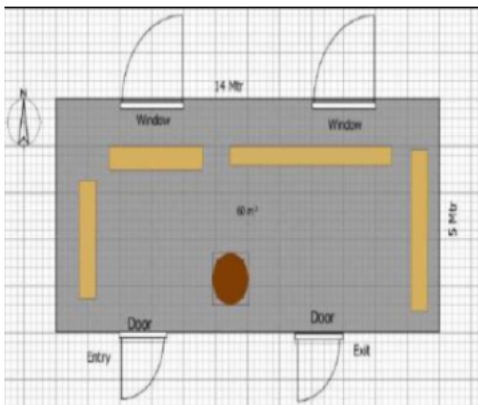

নিৰ্বাচক পঞ্জীয়ন বিষয়াৰ স্বাক্ষৰ

Nazri Naksha

Google Map View

Polling Station Building Front View

ভোটগ্ৰহন কেন্দ্ৰৰ সন্মুখৰ দৃশ্য

Cad View

Key MAP View

1	DQT1384641	ফটো উপলব্ধ
নাম : চেনেহী ভৰালী স্বামীৰ নাম: সোণ্টি ভৰালী ঘৰ নং : ১ বয়স : 80 লিঙ্গ : মহিলা		