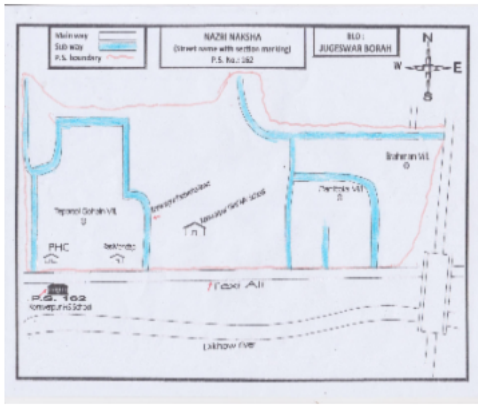

নিৰ্বাচক পঞ্জীয়ন বিষয়াৰ স্বাক্ষৰ

Nazri Naksha

Google Map View

Polling Station Building Front View

ভোটগ্ৰহন কেন্দ্ৰৰ সন্মুখৰ দৃশ্য

Cad View

Key MAP View

1	DQT1384641	ফটো উপলব্ধ
নাম : চেনেহী ভৰালী স্বামীৰ নাম: সোণ্টি ভৰালী ঘৰ নং : ১ বয়স : 80 লিঙ্গ : মহিলা		