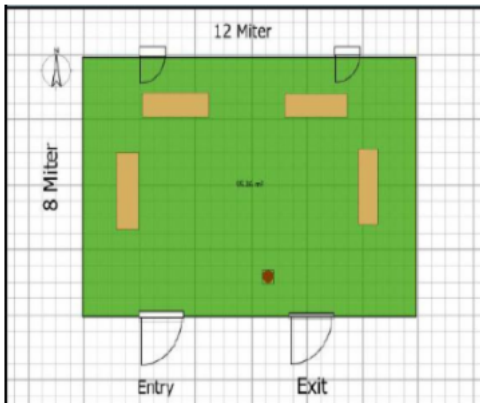

নিৰ্বাচক পঞ্জীয়ন বিষয়াৰ স্বাক্ষৰ

Nazri Naksha

Google Map View

Polling Station Building Front View

PS. No. - 8 & 9

ভোটগ্ৰহন কেন্দ্ৰৰ সন্মুখৰ দৃশ্য

Cad View

Key MAP View