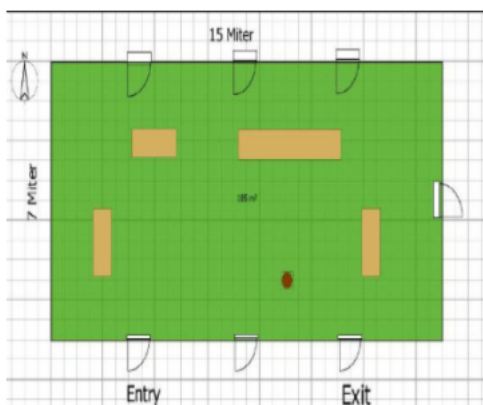

নিৰ্বাচক পঞ্জীয়ন বিষয়াৰ স্বাক্ষৰ

Nazri Naksha

Google Map View

Polling Station Building Front View

ভোটগ্ৰহন কেন্দ্ৰৰ সন্মুখৰ দৃশ্য

Cad View

Key MAP View

1 নাম : অকনুলা ভৰালী স্বামীৰ নাম: সদানন্দ ভৰালী ঘৰ নং : ১ বয়স : 68 লিঙ্গ : মহিলা	CXH0002751 ফটো উপলব্ধ	2 নাম : অজিত ভৰালী পিতাৰ নাম: সদানন্দ ভৰালী ঘৰ নং : ১ বয়স : 55 লিঙ্গ : পুৰুষ	CXH0002753 ফটো উপলব্ধ	3 নাম : শংখধ্বনি হাজৰিকা স্বামীৰ নাম: অজিত ভৰালী ঘৰ নং : ১ বয়স : 44 লিঙ্গ : মহিলা	OAN0114553 ফটো উপলব্ধ
4 নাম : জোন ভৰালী স্বামীৰ নাম: বিমল ভৰালী ঘৰ নং : ১ বয়স : 41 লিঙ্গ : মহিলা	CXH0002754 ফটো উপলব্ধ	5 নাম : নিলিম আকাশ ভৰালী পিতাৰ নাম: বিমল ভৰালী ঘৰ নং : ১ বয়স : 24 লিঙ্গ : পুৰুষ	CXH0329284 ফটো উপলব্ধ	6 নাম : সবুৰমাই ভৰালী স্বামীৰ নাম: ললিত চন্দ্ৰ ভৰালী ঘৰ নং : ২ বয়স : 62 লিঙ্গ : মহিলা	CXH0002755 ফটো উপলব্ধ
7 নাম : অনুৰাধা ভৰালী পিতাৰ নাম: ললিত চন্দ্ৰ ভৰালী ঘৰ নং : ২ বয়স : 42 লিঙ্গ : মহিলা	CXH0002756 ফটো উপলব্ধ	8 নাম : অনামিকা ভৰালী পিতাৰ নাম: ললিত চন্দ্ৰ ভৰালী ঘৰ নং : ২ বয়স : 40 লিঙ্গ : মহিলা	CXH6234635 ফটো উপলব্ধ	9 নাম : ভাস্কৰ ভৰালী পিতাৰ নাম: ললিত চন্দ্ৰ ভৰালী ঘৰ নং : ২ বয়স : 38 লিঙ্গ : পুৰুষ	CXH6234646 ফটো উপলব্ধ
10 নাম : বিজু ভৰালী স্বামীৰ নাম: দিলিপ ভৰালী ঘৰ নং : ৩ বয়স : 50 লিঙ্গ : মহিলা	CXH0002757 ফটো উপলব্ধ	11 নাম : প্ৰবাল ভৰালী পিতাৰ নাম: কমল ভৰালী ঘৰ নং : ৩ বয়স : 33 লিঙ্গ : পুৰুষ	CXH0002759 ফটো উপলব্ধ	12 নাম : প্ৰিজম ভৰালী মাতৃৰ নাম: বিজু ভৰালী ঘৰ নং : ৩ বয়স : 32 লিঙ্গ : পুৰুষ	CXH6247003 ফটো উপলব্ধ
13 নাম : অমৰ জ্যোতি ভৰালী পিতাৰ নাম: কমল ভৰালী ঘৰ নং : ৩ বয়স : 32 লিঙ্গ : পুৰুষ	CXH0177964 ফটো উপলব্ধ	14 নাম : ৰূপালী বড়ো ভৰালী স্বামীৰ নাম: অমৰজ্যোতি ভৰালী ঘৰ নং : ৩ বয়স : 29 লিঙ্গ : মহিলা	CXH0178020 ফটো উপলব্ধ	15 নাম : যতীন ভৰালী পিতাৰ নাম: গাঠি ভৰালী ঘৰ নং : ৪ বয়স : 70 লিঙ্গ : পুৰুষ	CXH0002760 ফটো উপলব্ধ
16 নাম : দিপালী ভৰালী স্বামীৰ নাম: যতীন ভৰালী ঘৰ নং : ৪ বয়স : 65 লিঙ্গ : মহিলা	CXH6234726 ফটো উপলব্ধ	17 নাম : নিতুল ভৰালী পিতাৰ নাম: যতীন ভৰালী ঘৰ নং : ৪ বয়স : 45 লিঙ্গ : পুৰুষ	CXH0002761 ফটো উপলব্ধ	18 নাম : ৰিপুল ভৰালী পিতাৰ নাম: যতীন ভৰালী ঘৰ নং : ৪ বয়স : 42 লিঙ্গ : পুৰুষ	CXH0002762 ফটো উপলব্ধ
19 নাম : ৰুবল ভৰালী পিতাৰ নাম: যতীন ভৰালী ঘৰ নং : ৪ বয়স : 40 লিঙ্গ : পুৰুষ	CXH0002763 ফটো উপলব্ধ	20 নাম : মীৰা ভৰালী স্বামীৰ নাম: ৰিপুল ভৰালী ঘৰ নং : ৪ বয়স : 40 লিঙ্গ : মহিলা	CXH6234760 ফটো উপলব্ধ	21 নাম : উৰ্মিলা গগৈ ভৰালী স্বামীৰ নাম: নিতুল ভৰালী ঘৰ নং : ৪ বয়স : 38 লিঙ্গ : মহিলা	CXH0312546 ফটো উপলব্ধ
22 নাম : তিলক ভৰালী পিতাৰ নাম: ভদৰাম ভৰালী ঘৰ নং : ৫ বয়স : 53 লিঙ্গ : পুৰুষ	CXH6234817 ফটো উপলব্ধ	23 নাম : প্ৰদীপ ভৰালী পিতাৰ নাম: ভদৰাম ভৰালী ঘৰ নং : ৫ বয়স : 47 লিঙ্গ : পুৰুষ	CXH6247014 ফটো উপলব্ধ	# 24 নাম : মৃদসীতা বড়া ভৰালী স্বামীৰ নাম: তিলক ভৰালী ঘৰ নং : ৫ বয়স : 42 লিঙ্গ : মহিলা	CXH0197905 ফটো উপলব্ধ
25 নাম : দিপাক্ষৰ ভৰালী পিতাৰ নাম: প্ৰদীপ ভৰালী ঘৰ নং : ৫ বয়স : 27 লিঙ্গ : পুৰুষ	CXH0301952 ফটো উপলব্ধ	26 নাম : চন্দ্ৰকমল ভৰালী পিতাৰ নাম: সবুৰাম ভৰালী ঘৰ নং : ৬ বয়স : 59 লিঙ্গ : পুৰুষ	CXH0002768 ফটো উপলব্ধ	27 নাম : স্বৰ্ণলতা শইকীয়া স্বামীৰ নাম: চন্দ্ৰকমল ভৰালী ঘৰ নং : ৬ বয়স : 47 লিঙ্গ : মহিলা	CXH0002769 ফটো উপলব্ধ
#2 28 নাম : দেৱজ্যোতি ভৰালী পিতাৰ নাম: চন্দ্ৰ কমল ভৰালী ঘৰ নং : 6 বয়স : 23 লিঙ্গ : পুৰুষ	CXH9254889 ফটো উপলব্ধ	29 নাম : জুন ভৰালী স্বামীৰ নাম: মধু ভৰালী ঘৰ নং : ৬ক বয়স : 47 লিঙ্গ : মহিলা	CXH0177972 ফটো উপলব্ধ	30 নাম : মধু ভৰালী পিতাৰ নাম: অকনমান ভৰালী ঘৰ নং : ৬ক বয়স : 42 লিঙ্গ : পুৰুষ	CXH0177881 ফটো উপলব্ধ