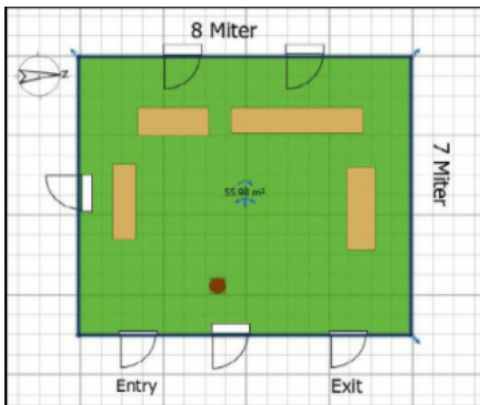

নিৰ্বাচক পঞ্জীয়ন বিষয়াৰ স্বাক্ষৰ

Nazri Naksha

Google Map View

Polling Station Building Front View

ভোটগ্ৰহন কেন্দ্ৰৰ সন্মুখৰ দৃশ্য

Cad View

Key MAP View

1 নাম : নিপাজোতি দত্ত পিতাৰ নাম: বগাধৰ দত্ত ঘৰ নং : 18 বয়স : 45 লিঙ্গ : মহিলা	CXH0003367 ফটো উপলব্ধ	# 2 নাম : পংকজ দত্ত পিতাৰ নাম: পদ্মেশ্বৰ দত্ত ঘৰ নং : 199 বয়স : 48 লিঙ্গ : পুৰুষ	CXH0161299 ফটো উপলব্ধ	S2 3 নাম : স্বৰ্ণলতা দত্ত হাজৰীকা স্বামীৰ নাম: পুনীকান্ত হাজৰীকা ঘৰ নং : 22 বয়স : 73 লিঙ্গ : মহিলা	CXH0173096 ফটো উপলব্ধ
S2 4 নাম : গীতিমণি পোহাঁই দত্ত পিতাৰ নাম: সৌৰভ দত্ত ঘৰ নং : 38 বয়স : 25 লিঙ্গ : মহিলা	CXH9254855 ফটো উপলব্ধ	5 নাম : কিৰিতি দত্ত পিতাৰ নাম: স্বৰ্গীয় কুমুদ দত্ত ঘৰ নং : 85 বয়স : 68 লিঙ্গ : পুৰুষ	CXH0458349 ফটো উপলব্ধ	6 নাম : সূৰ্য্য দত্ত পিতাৰ নাম: কিৰিতি দত্ত ঘৰ নং : 59 বয়স : 38 লিঙ্গ : পুৰুষ	CXH0458257 ফটো উপলব্ধ
7 নাম : তিপেশ্বৰ শইকীয়া পিতাৰ নাম: মোহন শইকীয়া ঘৰ নং : 100 বয়স : 88 লিঙ্গ : মহিলা	CXH0383893 ফটো উপলব্ধ	8 নাম : প্ৰজ্ঞান বড়া পিতাৰ নাম: খৰ্গেন বড়া ঘৰ নং : 101ক বয়স : 20 লিঙ্গ : পুৰুষ	OAN0013730 ফটো উপলব্ধ	9 নাম : বিমান শইকীয়া পিতাৰ নাম: আহিলা শইকীয়া ঘৰ নং : 181 বয়স : 50 লিঙ্গ : পুৰুষ	CXH0003213 ফটো উপলব্ধ
10 নাম : জনমণি শইকীয়া পিতাৰ নাম: আহিলা শইকীয়া ঘৰ নং : 181 বয়স : 47 লিঙ্গ : মহিলা	CXH0177360 ফটো উপলব্ধ	11 নাম : জানমণি শইকীয়া পিতাৰ নাম: আহিলা শইকীয়া ঘৰ নং : 181 বয়স : 45 লিঙ্গ : মহিলা	CXH0003214 ফটো উপলব্ধ	12 নাম : বিবি ভূঞা শইকীয়া স্বামীৰ নাম: বিমান শইকীয়া ঘৰ নং : 181 বয়স : 42 লিঙ্গ : মহিলা	CXH0303081 ফটো উপলব্ধ
13 নাম : জ্ঞানদীপ দত্ত পিতাৰ নাম: খৰ্গেন দত্ত ঘৰ নং : 141 বয়স : 33 লিঙ্গ : পুৰুষ	CXH6246884 ফটো উপলব্ধ	14 নাম : ফুলেশ্বৰ শইকীয়া পিতাৰ নাম: দেওবৰ শইকীয়া ঘৰ নং : 182 বয়স : 67 লিঙ্গ : পুৰুষ	CXH0003215 ফটো উপলব্ধ	15 নাম : ৰঞ্জ শইকীয়া পিতাৰ নাম: দেওবৰ শইকীয়া ঘৰ নং : 182 বয়স : 53 লিঙ্গ : মহিলা	CXH0003217 ফটো উপলব্ধ
16 নাম : শশী শইকীয়া স্বামীৰ নাম: ফুলেশ্বৰ শইকীয়া ঘৰ নং : 182 বয়স : 53 লিঙ্গ : মহিলা	CXH0003216 ফটো উপলব্ধ	# 17 নাম : মনজীত শইকীয়া পিতাৰ নাম: ফুলেশ্বৰ শইকীয়া ঘৰ নং : 182 বয়স : 32 লিঙ্গ : পুৰুষ	CXH6246771 ফটো উপলব্ধ	18 নাম : গোবিন শইকীয়া পিতাৰ নাম: প্ৰফুল্ল শইকীয়া ঘৰ নং : 183 বয়স : 70 লিঙ্গ : মহিলা	CXH0003218 ফটো উপলব্ধ
19 নাম : কৰুনা শইকীয়া স্বামীৰ নাম: গোবিন্দ শইকীয়া ঘৰ নং : 183 বয়স : 52 লিঙ্গ : মহিলা	CXH0003219 ফটো উপলব্ধ	20 নাম : ফাই শইকীয়া পিতাৰ নাম: গোবিন শইকীয়া ঘৰ নং : 183 বয়স : 38 লিঙ্গ : পুৰুষ	CXH0003220 ফটো উপলব্ধ	21 নাম : মিতালী শইকীয়া পিতাৰ নাম: গোবিন শইকীয়া ঘৰ নং : 183 বয়স : 31 লিঙ্গ : মহিলা	CXH6246624 ফটো উপলব্ধ
22 নাম : পাৰ্থপ্ৰতিম শইকীয়া পিতাৰ নাম: গোবিন শইকীয়া ঘৰ নং : 183 বয়স : 31 লিঙ্গ : পুৰুষ	CXH6247489 ফটো উপলব্ধ	S 23 নাম : মুনমী শইকীয়া পিতাৰ নাম: ধনেশ্বৰ শইকীয়া ঘৰ নং : 183 বয়স : 25 লিঙ্গ : মহিলা	CXH0140210 ফটো উপলব্ধ	24 নাম : ধনেশ্বৰ শইকীয়া পিতাৰ নাম: প্ৰফুল্ল শইকীয়া ঘৰ নং : 183ক বয়স : 60 লিঙ্গ : পুৰুষ	CXH6241152 ফটো উপলব্ধ
25 নাম : তুতুমণি শইকীয়া স্বামীৰ নাম: ধনেশ্বৰ শইকীয়া ঘৰ নং : 183ক বয়স : 49 লিঙ্গ : মহিলা	CXH6241163 ফটো উপলব্ধ	26 নাম : নবিন শইকীয়া পিতাৰ নাম: প্ৰসাদ শইকীয়া ঘৰ নং : 188 বয়স : 54 লিঙ্গ : পুৰুষ	CXH0003221 ফটো উপলব্ধ	27 নাম : বিজমণি শইকীয়া স্বামীৰ নাম: নবিন শইকীয়া ঘৰ নং : 188 বয়স : 45 লিঙ্গ : মহিলা	CXH6241196 ফটো উপলব্ধ
28 নাম : মঞ্জু দত্ত শইকীয়া স্বামীৰ নাম: ললিত শইকীয়া ঘৰ নং : 188 বয়স : 42 লিঙ্গ : মহিলা	CXH0003222 ফটো উপলব্ধ	29 নাম : জ্ঞানউজ্জ্বল শইকীয়া পিতাৰ নাম: ললিত শইকীয়া ঘৰ নং : 144 বয়স : 23 লিঙ্গ : পুৰুষ	CXH0337055 ফটো উপলব্ধ	30 নাম : চন্দন শইকীয়া পিতাৰ নাম: নবিন শইকীয়া ঘৰ নং : 188 বয়স : 22 লিঙ্গ : পুৰুষ	CXH0384131 ফটো উপলব্ধ