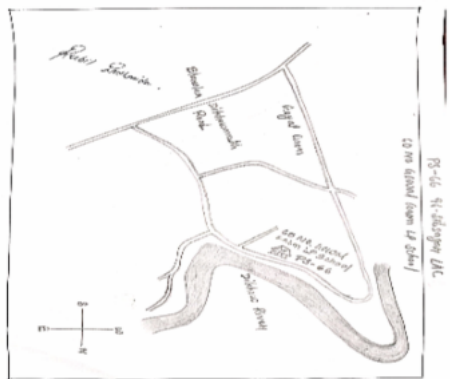

নিৰ্বাচক পঞ্জীয়ন বিষয়াৰ স্বাক্ষৰ

Nazri Naksha

Google Map View

Polling Station Building Front View

ভোটগ্ৰহন কেন্দ্ৰৰ সন্মুখৰ দৃশ্য

Cad View

Key MAP View

1 নাম : চিৰঞ্জীৱ বড়া পিতাৰ নাম: ফটিক বড়া ঘৰ নং : 1 খ বয়স : 23 লিঙ্গ : পুৰুষ	CXH9255464 ফটো উপলব্ধ	2 নাম : কল্যাণী বৰুৱা স্বামীৰ নাম: দেবেন বৰুৱা ঘৰ নং : 1ক বয়স : 66 লিঙ্গ : মহিলা	CXH0001975 ফটো উপলব্ধ	3 নাম : সৌৰভ বড়া পিতাৰ নাম: ফটিক বড়া ঘৰ নং : 1খ বয়স : 32 লিঙ্গ : পুৰুষ	CXH0001976 ফটো উপলব্ধ
4 নাম : তনয় বৰুৱা পিতাৰ নাম: জিতু বৰুৱা ঘৰ নং : 2ক বয়স : 19 লিঙ্গ : পুৰুষ	OAN0121038 ফটো উপলব্ধ	5 নাম : অৰণিমা ৰাজখোৱা বৰুৱা স্বামীৰ নাম: জিণু বৰুৱা ঘৰ নং : 2ক বয়স : 43 লিঙ্গ : মহিলা	CXH0002084 ফটো উপলব্ধ	6 নাম : হিমাশ্ৰী বৰুৱা পিতাৰ নাম: লক্ষ্য বৰুৱা ঘৰ নং : 2ক বয়স : 19 লিঙ্গ : মহিলা	OAN0096487 ফটো উপলব্ধ
7 নাম : মাধৱ বৰুৱা পিতাৰ নাম: বাৰেণ বৰুৱা ঘৰ নং : 2খ বয়স : 28 লিঙ্গ : পুৰুষ	CXH0168328 ফটো উপলব্ধ	8 নাম : মীৰা বৰুৱা পিতাৰ নাম: ভূৰাম বৰুৱা ঘৰ নং : 2খ বয়স : 64 লিঙ্গ : মহিলা	CXH4234644 ফটো উপলব্ধ	9 নাম : নগেন্ বৰুৱা পিতাৰ নাম: ভূৰাম বৰুৱা ঘৰ নং : 2ক বয়স : 59 লিঙ্গ : পুৰুষ	CXH0001977 ফটো উপলব্ধ
10 নাম : ফুল বৰুৱা স্বামীৰ নাম: বিৰেন বৰুৱা ঘৰ নং : 2খ বয়স : 48 লিঙ্গ : মহিলা	CXH0001981 ফটো উপলব্ধ	11 নাম : লক্ষ্য বৰুৱা পিতাৰ নাম: পিতাম্বৰ বৰুৱা ঘৰ নং : 2ক বয়স : 47 লিঙ্গ : পুৰুষ	CXH0001978 ফটো উপলব্ধ	12 নাম : জিণু বৰুৱা পিতাৰ নাম: পিতাম্বৰ বৰুৱা ঘৰ নং : 2ক বয়স : 46 লিঙ্গ : পুৰুষ	CXH4234611 ফটো উপলব্ধ
13 নাম : বন্দিতা বৰুৱা স্বামীৰ নাম: লক্ষ্য বৰুৱা ঘৰ নং : 2ক বয়স : 38 লিঙ্গ : মহিলা	CXH0001979 ফটো উপলব্ধ	14 নাম : প্ৰবিত্ৰী বৰুৱা স্বামীৰ নাম: হিৰেন বৰুৱা ঘৰ নং : 3 বয়স : 57 লিঙ্গ : মহিলা	CXH4234677 ফটো উপলব্ধ	15 নাম : সত্যজিত বৰুৱা পিতাৰ নাম: হিৰেন বৰুৱা ঘৰ নং : 3 বয়স : 39 লিঙ্গ : পুৰুষ	CXH4234699 ফটো উপলব্ধ
16 নাম : মণিকা বৰুৱা স্বামীৰ নাম: সত্যজিত বৰুৱা ঘৰ নং : 3 বয়স : 38 লিঙ্গ : মহিলা	CXH0302513 ফটো উপলব্ধ	17 নাম : মৈত্ৰেয়ী দত্তবৰুৱা স্বামীৰ নাম: ভাস্কৰ বৰুৱা ঘৰ নং : 3 বয়স : 37 লিঙ্গ : মহিলা	CXH9261470 ফটো উপলব্ধ	18 নাম : ভাস্কৰ বৰুৱা পিতাৰ নাম: হিৰেণ বৰুৱা ঘৰ নং : 3 বয়স : 37 লিঙ্গ : পুৰুষ	CXH0001982 ফটো উপলব্ধ
19 নাম : বীনা বৰুৱা স্বামীৰ নাম: পিতাম্বৰ বৰুৱা ঘৰ নং : 8 বয়স : 61 লিঙ্গ : মহিলা	CXH0001983 ফটো উপলব্ধ	20 নাম : মন্ত বৰুৱা পিতাৰ নাম: পিতাম্বৰ বৰুৱা ঘৰ নং : 8 বয়স : 25 লিঙ্গ : পুৰুষ	CXH0175802 ফটো উপলব্ধ	21 নাম : থানেশ্বৰ বড়া পিতাৰ নাম: ৰাধা বড়া ঘৰ নং : 5 বয়স : 59 লিঙ্গ : পুৰুষ	CXH0001985 ফটো উপলব্ধ
22 নাম : ৰমেন বড়া পিতাৰ নাম: ৰাধা বড়া ঘৰ নং : 5 বয়স : 58 লিঙ্গ : পুৰুষ	CXH0001986 ফটো উপলব্ধ	23 নাম : জিতেন বড়া পিতাৰ নাম: ৰাধা বড়া ঘৰ নং : 5 বয়স : 54 লিঙ্গ : পুৰুষ	CXH0001987 ফটো উপলব্ধ	24 নাম : বন্তী বড়া স্বামীৰ নাম: অনল বড়া ঘৰ নং : 5 বয়স : 53 লিঙ্গ : মহিলা	CXH0001988 ফটো উপলব্ধ
25 নাম : পূৰ্ণিমা বড়া স্বামীৰ নাম: থানেশ্বৰ বড়া ঘৰ নং : 5 বয়স : 50 লিঙ্গ : মহিলা	CXH0001989 ফটো উপলব্ধ	26 নাম : পল্লৱী বড়া স্বামীৰ নাম: জিতেন বড়া ঘৰ নং : 5 বয়স : 44 লিঙ্গ : মহিলা	CXH0001990 ফটো উপলব্ধ	27 নাম : চিন্ময় বড়া পিতাৰ নাম: অনল বড়া ঘৰ নং : 5 বয়স : 27 লিঙ্গ : পুৰুষ	CXH0198515 ফটো উপলব্ধ
28 নাম : ৰিংকুমণি বড়া পিতাৰ নাম: থানেশ্বৰ বড়া ঘৰ নং : 5 বয়স : 19 লিঙ্গ : মহিলা	OAN0096479 ফটো উপলব্ধ	29 নাম : কৌন্তভ মণি বড়া পিতাৰ নাম: জিতেন বড়া ঘৰ নং : 5 বয়স : 19 লিঙ্গ : পুৰুষ	OAN0119396 ফটো উপলব্ধ	30 নাম : বিমান বড়া পিতাৰ নাম: বাবুলা বড়া ঘৰ নং : 6 বয়স : 63 লিঙ্গ : পুৰুষ	CXH0001991 ফটো উপলব্ধ