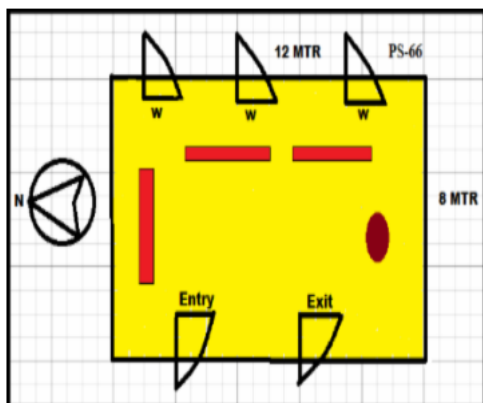

নিৰ্বাচক পঞ্জীয়ন বিষয়াৰ স্বাক্ষৰ

Nazri Naksha

Google Map View

Polling Station Building Front View

ভোটগ্ৰহন কেন্দ্ৰৰ সন্মুখৰ দৃশ্য

Cad View

Key MAP View

1 নাম : চিৰঞ্জীৱ বড়া পিতাৰ নাম: ফটিক বড়া ঘৰ নং : 1 খ বয়স : 23 লিঙ্গ : পুৰুষ	CXH9255464 ফটো উপলব্ধ	2 নাম : কল্যাণী বৰুৱা স্বামীৰ নাম: দেবেন বৰুৱা ঘৰ নং : 1ক বয়স : 66 লিঙ্গ : মহিলা	CXH0001975 ফটো উপলব্ধ	3 নাম : সৌৰভ বড়া পিতাৰ নাম: ফটিক বড়া ঘৰ নং : 1খ বয়স : 32 লিঙ্গ : পুৰুষ	CXH0001976 ফটো উপলব্ধ
4 নাম : তনয় বৰুৱা পিতাৰ নাম: জিতু বৰুৱা ঘৰ নং : 2ক বয়স : 19 লিঙ্গ : পুৰুষ	OAN0121038 ফটো উপলব্ধ	5 নাম : অৰণিমা ৰাজখোৱা বৰুৱা স্বামীৰ নাম: জিণু বৰুৱা ঘৰ নং : 2ক বয়স : 43 লিঙ্গ : মহিলা	CXH0002084 ফটো উপলব্ধ	6 নাম : হিমাশ্ৰী বৰুৱা পিতাৰ নাম: লক্ষ্য বৰুৱা ঘৰ নং : 2ক বয়স : 19 লিঙ্গ : মহিলা	OAN0096487 ফটো উপলব্ধ
7 নাম : মাধৱ বৰুৱা পিতাৰ নাম: বাৰেণ বৰুৱা ঘৰ নং : 2খ বয়স : 28 লিঙ্গ : পুৰুষ	CXH0168328 ফটো উপলব্ধ	8 নাম : মীৰা বৰুৱা পিতাৰ নাম: ভূৰাম বৰুৱা ঘৰ নং : 2খ বয়স : 64 লিঙ্গ : মহিলা	CXH4234644 ফটো উপলব্ধ	9 নাম : নগেন্ বৰুৱা পিতাৰ নাম: ভূৰাম বৰুৱা ঘৰ নং : 2ক বয়স : 59 লিঙ্গ : পুৰুষ	CXH0001977 ফটো উপলব্ধ
10 নাম : ফুল বৰুৱা স্বামীৰ নাম: বিৰেন বৰুৱা ঘৰ নং : 2খ বয়স : 48 লিঙ্গ : মহিলা	CXH0001981 ফটো উপলব্ধ	11 নাম : লক্ষ্য বৰুৱা পিতাৰ নাম: পিতাম্বৰ বৰুৱা ঘৰ নং : 2ক বয়স : 47 লিঙ্গ : পুৰুষ	CXH0001978 ফটো উপলব্ধ	12 নাম : জিণু বৰুৱা পিতাৰ নাম: পিতাম্বৰ বৰুৱা ঘৰ নং : 2ক বয়স : 46 লিঙ্গ : পুৰুষ	CXH4234611 ফটো উপলব্ধ
13 নাম : বন্দিতা বৰুৱা স্বামীৰ নাম: লক্ষ্য বৰুৱা ঘৰ নং : 2ক বয়স : 38 লিঙ্গ : মহিলা	CXH0001979 ফটো উপলব্ধ	14 নাম : প্ৰবিত্ৰী বৰুৱা স্বামীৰ নাম: হিৰেন বৰুৱা ঘৰ নং : 3 বয়স : 57 লিঙ্গ : মহিলা	CXH4234677 ফটো উপলব্ধ	15 নাম : সত্যজিত বৰুৱা পিতাৰ নাম: হিৰেন বৰুৱা ঘৰ নং : 3 বয়স : 39 লিঙ্গ : পুৰুষ	CXH4234699 ফটো উপলব্ধ
16 নাম : মণিকা বৰুৱা স্বামীৰ নাম: সত্যজিত বৰুৱা ঘৰ নং : 3 বয়স : 38 লিঙ্গ : মহিলা	CXH0302513 ফটো উপলব্ধ	17 নাম : মৈত্ৰেয়ী দত্তবৰুৱা স্বামীৰ নাম: ভাস্কৰ বৰুৱা ঘৰ নং : 3 বয়স : 37 লিঙ্গ : মহিলা	CXH9261470 ফটো উপলব্ধ	18 নাম : ভাস্কৰ বৰুৱা পিতাৰ নাম: হিৰেণ বৰুৱা ঘৰ নং : 3 বয়স : 37 লিঙ্গ : পুৰুষ	CXH0001982 ফটো উপলব্ধ
19 নাম : বীনা বৰুৱা স্বামীৰ নাম: পিতাম্বৰ বৰুৱা ঘৰ নং : 8 বয়স : 61 লিঙ্গ : মহিলা	CXH0001983 ফটো উপলব্ধ	20 নাম : মন্ত বৰুৱা পিতাৰ নাম: পিতাম্বৰ বৰুৱা ঘৰ নং : 8 বয়স : 25 লিঙ্গ : পুৰুষ	CXH0175802 ফটো উপলব্ধ	21 নাম : থানেশ্বৰ বড়া পিতাৰ নাম: ৰাধা বড়া ঘৰ নং : 5 বয়স : 59 লিঙ্গ : পুৰুষ	CXH0001985 ফটো উপলব্ধ
22 নাম : ৰমেন বড়া পিতাৰ নাম: ৰাধা বড়া ঘৰ নং : 5 বয়স : 58 লিঙ্গ : পুৰুষ	CXH0001986 ফটো উপলব্ধ	23 নাম : জিতেন বড়া পিতাৰ নাম: ৰাধা বড়া ঘৰ নং : 5 বয়স : 54 লিঙ্গ : পুৰুষ	CXH0001987 ফটো উপলব্ধ	24 নাম : বন্তী বড়া স্বামীৰ নাম: অনল বড়া ঘৰ নং : 5 বয়স : 53 লিঙ্গ : মহিলা	CXH0001988 ফটো উপলব্ধ
25 নাম : পূৰ্ণিমা বড়া স্বামীৰ নাম: থানেশ্বৰ বড়া ঘৰ নং : 5 বয়স : 50 লিঙ্গ : মহিলা	CXH0001989 ফটো উপলব্ধ	26 নাম : পল্লৱী বড়া স্বামীৰ নাম: জিতেন বড়া ঘৰ নং : 5 বয়স : 44 লিঙ্গ : মহিলা	CXH0001990 ফটো উপলব্ধ	27 নাম : চিন্ময় বড়া পিতাৰ নাম: অনল বড়া ঘৰ নং : 5 বয়স : 27 লিঙ্গ : পুৰুষ	CXH0198515 ফটো উপলব্ধ
28 নাম : ৰিংকুমণি বড়া পিতাৰ নাম: থানেশ্বৰ বড়া ঘৰ নং : 5 বয়স : 19 লিঙ্গ : মহিলা	OAN0096479 ফটো উপলব্ধ	29 নাম : কৌন্তভ মণি বড়া পিতাৰ নাম: জিতেন বড়া ঘৰ নং : 5 বয়স : 19 লিঙ্গ : পুৰুষ	OAN0119396 ফটো উপলব্ধ	30 নাম : বিমান বড়া পিতাৰ নাম: বাবুলা বড়া ঘৰ নং : 6 বয়স : 63 লিঙ্গ : পুৰুষ	CXH0001991 ফটো উপলব্ধ