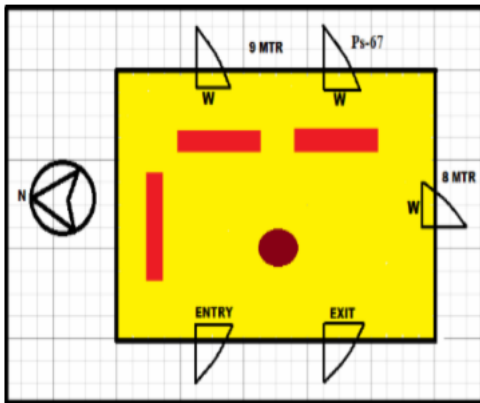

নিৰ্বাচক পঞ্জীয়ন বিষয়াৰ স্বাক্ষৰ

Nazri Naksha

Google Map View

Polling Station Building Front View

ভোটগ্ৰন্থন কেন্দ্ৰৰ সন্মুখৰ দৃশ্য

Cad View

Key MAP View

1 নাম : ৰাজু বড়া পিতাৰ নাম: ভোলা বড়া ঘৰ নং : 1 বয়স : 53 লিঙ্গ : পুৰুষ	CXH0002533 ফটো উপলব্ধ	2 নাম : জোনাম্ৰাম বড়া পিতাৰ নাম: কলিয্যা বড়া ঘৰ নং : 1 বয়স : 49 লিঙ্গ : পুৰুষ	CXH0002535 ফটো উপলব্ধ	3 নাম : নিলিমা কলিতা স্বামীৰ নাম: ৰাজু বড়া ঘৰ নং : 1 বয়স : 48 লিঙ্গ : মহিলা	CXH5242886 ফটো উপলব্ধ
4 নাম : মিলিকি কলিতা স্বামীৰ নাম: নোমল কলিতা ঘৰ নং : 9 বয়স : 65 লিঙ্গ : মহিলা	CXH0002536 ফটো উপলব্ধ	5 নাম : নিৰন কলিতা পিতাৰ নাম: নোমল কলিতা ঘৰ নং : 9 বয়স : 42 লিঙ্গ : পুৰুষ	CXH0002537 ফটো উপলব্ধ	6 নাম : ৰীতামণি কলিতা স্বামীৰ নাম: নিৰন কলিতা ঘৰ নং : 9 বয়স : 36 লিঙ্গ : মহিলা	CXH0002538 ফটো উপলব্ধ
7 নাম : বগী কলিতা মাতৃৰ নাম: সিলিকি কলিতা ঘৰ নং : 9 বয়স : 32 লিঙ্গ : মহিলা	CXH5242762 ফটো উপলব্ধ	8 নাম : চিত্ৰ কলিতা পিতাৰ নাম: নোমল কলিতা ঘৰ নং : 9 বয়স : 30 লিঙ্গ : পুৰুষ	CXH0038877 ফটো উপলব্ধ	9 নাম : পোবালী কলিতা পিতাৰ নাম: নোমল কলিতা ঘৰ নং : 9 বয়স : 25 লিঙ্গ : মহিলা	CXH0302893 ফটো উপলব্ধ
E 10 নাম : ফিজনু ৰহমান পিতাৰ নাম: আলিমুদ্দিন আলি ঘৰ নং : 8 বয়স : 52 লিঙ্গ : পুৰুষ	CXH0002539 ফটো উপলব্ধ	11 নাম : নাজমা ৰহমান স্বামীৰ নাম: ফিজনু ৰহমান ঘৰ নং : 8 বয়স : 46 লিঙ্গ : মহিলা	CXH0002540 ফটো উপলব্ধ	12 নাম : আব্দুল ৰহমান পিতাৰ নাম: ফিজনু ৰহমান ঘৰ নং : 08 বয়স : 26 লিঙ্গ : পুৰুষ	CXH0325068 ফটো উপলব্ধ
13 নাম : লিলিমাই বেগম স্বামীৰ নাম: আলিমুদ্দিন আলি ঘৰ নং : 5 বয়স : 92 লিঙ্গ : মহিলা	CXH0002541 ফটো উপলব্ধ	14 নাম : মফিজুৰ ৰহমান পিতাৰ নাম: শেখ আলিমুদ্দিন আলি ঘৰ নং : 5 বয়স : 61 লিঙ্গ : পুৰুষ	CXH0002542 ফটো উপলব্ধ	15 নাম : জুলেখা বেগম স্বামীৰ নাম: মফিজুৰ ৰহমান ঘৰ নং : 5 বয়স : 52 লিঙ্গ : মহিলা	CXH0002543 ফটো উপলব্ধ
16 নাম : নৰিফা বেগম স্বামীৰ নাম: জিতু ৰহমান ঘৰ নং : 5 বয়স : 44 লিঙ্গ : মহিলা	CXH0002546 ফটো উপলব্ধ	17 নাম : আবিদুৰ ৰহমান পিতাৰ নাম: মফিজুৰ ৰহমান ঘৰ নং : 5 বয়স : 39 লিঙ্গ : পুৰুষ	CXH0002545 ফটো উপলব্ধ	18 নাম : চেখ আহিদুৰ ৰহমান পিতাৰ নাম: চেখ মফিজুৰ ৰহমান ঘৰ নং : 5 বয়স : 37 লিঙ্গ : পুৰুষ	CXH0002547 ফটো উপলব্ধ
19 নাম : মমী বেগম স্বামীৰ নাম: চেখ আবিদুৰ ৰহমান ঘৰ নং : 5 বয়স : 37 লিঙ্গ : মহিলা	OAN0022939 ফটো উপলব্ধ	20 নাম : জাহিদুৰ ৰহমান পিতাৰ নাম: মফিজু ৰহমান ঘৰ নং : 5 বয়স : 35 লিঙ্গ : পুৰুষ	CXH5242999 ফটো উপলব্ধ	21 নাম : আমিনা বেগম স্বামীৰ নাম: জাহিদুৰ ৰহমান ঘৰ নং : 5 বয়স : 34 লিঙ্গ : মহিলা	CXH5242728 ফটো উপলব্ধ
22 নাম : মেহতাব জেফৰিন আহমেদ স্বামীৰ নাম: শেখ আহিদুৰ ৰহমান ঘৰ নং : 5 বয়স : 32 লিঙ্গ : মহিলা	CXH5242751 ফটো উপলব্ধ	23 নাম : মুকিবুৰ ৰহমান পিতাৰ নাম: মফিজুৰ ৰহমান ঘৰ নং : 5 বয়স : 29 লিঙ্গ : পুৰুষ	CXH0052506 ফটো উপলব্ধ	24 নাম : দেবুৰাম হাজৰিকা পিতাৰ নাম: নালিযা হাজৰিকা ঘৰ নং : 6 বয়স : 68 লিঙ্গ : পুৰুষ	CXH0002548 ফটো উপলব্ধ
25 নাম : গন্ধেশ্বৰী হাজৰিকা স্বামীৰ নাম: দেবুৰাম হাজৰিকা ঘৰ নং : 6 বয়স : 60 লিঙ্গ : মহিলা	CXH0002549 ফটো উপলব্ধ	# 26 নাম : জয়ন্ত হাজৰিকা পিতাৰ নাম: দেবুৰাম হাজৰিকা ঘৰ নং : 6 বয়স : 48 লিঙ্গ : পুৰুষ	CXH0002550 ফটো উপলব্ধ	27 নাম : দিগন্ত হাজৰিকা পিতাৰ নাম: দেবুৰাম হাজৰিকা ঘৰ নং : 6 বয়স : 46 লিঙ্গ : পুৰুষ	CXH0002551 ফটো উপলব্ধ
28 নাম : মাতৃ হাজৰিকা স্বামীৰ নাম: জয়ন্ত হাজৰিকা ঘৰ নং : 6 বয়স : 41 লিঙ্গ : মহিলা	CXH0002552 ফটো উপলব্ধ	S2 29 নাম : প্ৰবীণ হাজৰিকা পিতাৰ নাম: ৰাতুল হাজৰিকা ঘৰ নং : 6 বয়স : 40 লিঙ্গ : পুৰুষ	CXH0086421 ফটো উপলব্ধ	30 নাম : অনন্ত হাজৰিকা পিতাৰ নাম: দেবুৰাম হাজৰিকা ঘৰ নং : 6 বয়স : 37 লিঙ্গ : পুৰুষ	CXH0002553 ফটো উপলব্ধ