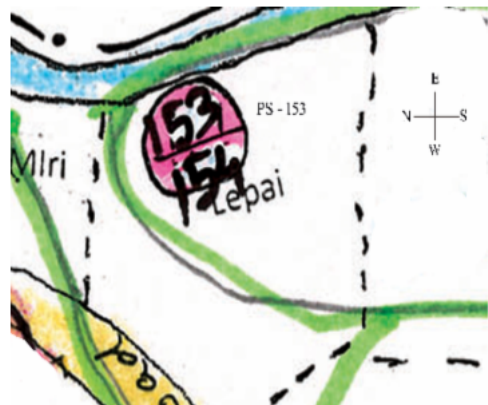

নিৰ্বাচক পঞ্জীয়ন বিষয়াৰ স্বাক্ষৰ

Nazri Naksha

Google Map View

Polling Station Building Front View

ভোটগ্ৰহন কেন্দ্ৰৰ সন্মুখৰ দৃশ্য

Cad View

Key MAP View

1 নাম : বিদ্যাবতী মিলি স্বামীৰ নাম: নাৰায়ন মিলি ঘৰ নং : 5 বয়স : 55 লিঙ্গ : মহিলা	DQT1334572 ফটো উপলব্ধ	2 নাম : অমৰ মিলি পিতাৰ নাম: নাৰায়ণ মিলি ঘৰ নং : 1 বয়স : 34 লিঙ্গ : পুৰুষ	DQT1334594 ফটো উপলব্ধ	3 নাম : অনিমা পাংগিং মিলি স্বামীৰ নাম: অমৰ মিলি ঘৰ নং : 1 বয়স : 33 লিঙ্গ : মহিলা	DQT1344394 ফটো উপলব্ধ
4 নাম : দিশ্ৰীমনি ডাৰিগু মিলি স্বামীৰ নাম: ৰঞ্জিত মিলি ঘৰ নং : 01 বয়স : 30 লিঙ্গ : মহিলা	DQT0277830 ফটো উপলব্ধ	5 নাম : ৰঞ্জিত মিলি পিতাৰ নাম: নাৰায়ন মিলি ঘৰ নং : 1 বয়স : 28 লিঙ্গ : পুৰুষ	DQT0131219 ফটো উপলব্ধ	6 নাম : বিষ্ণুৰাম কণ্ডাক পিতাৰ নাম: বেথাই কণ্ডাক ঘৰ নং : 2 বয়স : 50 লিঙ্গ : পুৰুষ	DQT1334607 ফটো উপলব্ধ
# 7 নাম : মালবীকা মিলি কণ্ডাক স্বামীৰ নাম: বিষ্ণুৰাম কণ্ডাক ঘৰ নং : 2 বয়স : 50 লিঙ্গ : মহিলা	DQT1334618 ফটো উপলব্ধ	8 নাম : প্ৰণৱজ্যোতি কণ্ডাক পিতাৰ নাম: বিষ্ণুৰাম কণ্ডাক ঘৰ নং : 2 বয়স : 23 লিঙ্গ : পুৰুষ	DQT0524298 ফটো উপলব্ধ	9 নাম : মানবজ্যোতি কণ্ডাক পিতাৰ নাম: বিষ্ণুৰাম কণ্ডাক ঘৰ নং : 2 বয়স : 19 লিঙ্গ : পুৰুষ	OAN0085274 ফটো উপলব্ধ
10 নাম : ৰীণা মিলি স্বামীৰ নাম: ইন্দ্ৰ মিলি ঘৰ নং : 3 বয়স : 42 লিঙ্গ : মহিলা	DQT1334629 ফটো উপলব্ধ	S 11 নাম : হৰিলাল মিলি পিতাৰ নাম: বৈজ্ঞানিক মিলি ঘৰ নং : 3 বয়স : 27 লিঙ্গ : পুৰুষ	DQT0539627 ফটো উপলব্ধ	12 নাম : মনিকা টাইদ মিলি স্বামীৰ নাম: ৰবিচন মিলি ঘৰ নং : 03 বয়স : 25 লিঙ্গ : মহিলা	OAN0027912 ফটো উপলব্ধ
13 নাম : ৰবিনচন মিলি পিতাৰ নাম: ইন্দ্ৰ মিলি ঘৰ নং : 3 বয়স : 23 লিঙ্গ : পুৰুষ	DQT0275511 ফটো উপলব্ধ	# 14 নাম : জেউতি মিলি স্বামীৰ নাম: দেওৰাম মিলি ঘৰ নং : 8 বয়স : 55 লিঙ্গ : মহিলা	DQT1334630 ফটো উপলব্ধ	15 নাম : দিপক মিলি পিতাৰ নাম: দেউৰাম মিলি ঘৰ নং : 8 বয়স : 39 লিঙ্গ : পুৰুষ	DQT1334663 ফটো উপলব্ধ
16 নাম : অনিল মিলি পিতাৰ নাম: দেওৰাম মিলি ঘৰ নং : 8 বয়স : 38 লিঙ্গ : পুৰুষ	DQT1334641 ফটো উপলব্ধ	# 17 নাম : লক্ষীমাই য়েইন স্বামীৰ নাম: প্ৰদীপ য়েইন ঘৰ নং : 15 বয়স : 38 লিঙ্গ : মহিলা	DQT1334652 ফটো উপলব্ধ	18 নাম : দিতামণি মিলি স্বামীৰ নাম: অনীল মিলি ঘৰ নং : 8 বয়স : 37 লিঙ্গ : মহিলা	DQT1334674 ফটো উপলব্ধ
19 নাম : মামণি মিলি স্বামীৰ নাম: দিপক মিলি ঘৰ নং : 8 বয়স : 35 লিঙ্গ : মহিলা	DQT1344372 ফটো উপলব্ধ	S 20 নাম : ৰপমজ্যোতি মিলি পিতাৰ নাম: সঞ্জিৱ মিলি ঘৰ নং : 8 বয়স : 23 লিঙ্গ : পুৰুষ	DQT0524520 ফটো উপলব্ধ	21 নাম : উমেশ্বৰ মিলি পিতাৰ নাম: ইৰমান মিলি ঘৰ নং : 5 বয়স : 55 লিঙ্গ : পুৰুষ	DQT1334696 ফটো উপলব্ধ
22 নাম : নীৰা মিলি স্বামীৰ নাম: উমেশ্বৰ মিলি ঘৰ নং : 5 বয়স : 50 লিঙ্গ : মহিলা	DQT1334709 ফটো উপলব্ধ	23 নাম : পামে মিলি পিতাৰ নাম: উমেশ্বৰ মিলি ঘৰ নং : 5 বয়স : 28 লিঙ্গ : পুৰুষ	DQT0151753 ফটো উপলব্ধ	24 নাম : দেওবৰী মিলি স্বামীৰ নাম: পামে মিলি ঘৰ নং : 05 বয়স : 25 লিঙ্গ : মহিলা	DQT0444182 ফটো উপলব্ধ
25 নাম : লোকনাথ মিলি পিতাৰ নাম: ইন্দ্ৰেশ্বৰ মিলি ঘৰ নং : 6 বয়স : 48 লিঙ্গ : পুৰুষ	DQT1334710 ফটো উপলব্ধ	26 নাম : হীৰামণি মিলি স্বামীৰ নাম: লোকনাথ মিলি ঘৰ নং : 6 বয়স : 39 লিঙ্গ : মহিলা	DQT1334721 ফটো উপলব্ধ	27 নাম : চিমি মিলি পিতাৰ নাম: লোকনাথ মিলি ঘৰ নং : 6 বয়স : 23 লিঙ্গ : মহিলা	DQT0500942 ফটো উপলব্ধ
# 28 নাম : জিমি মিলি পিতাৰ নাম: লোকনাথ মিলি ঘৰ নং : 6 বয়স : 21 লিঙ্গ : মহিলা	DQT4783361 ফটো উপলব্ধ	29 নাম : পূজা মিলি পিতাৰ নাম: লুকনাথ মিলি ঘৰ নং : 6 বয়স : 19 লিঙ্গ : মহিলা	OAN0091926 ফটো উপলব্ধ	30 নাম : ভোগেশ্বৰ মিলি পিতাৰ নাম: নৰক মিলি ঘৰ নং : 9 বয়স : 60 লিঙ্গ : পুৰুষ	DQT1334743 ফটো উপলব্ধ