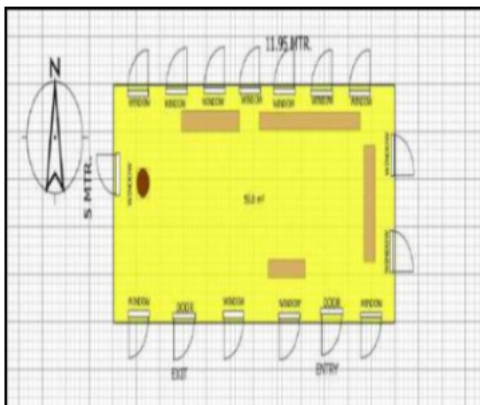

নিৰ্বাচক পঞ্জীয়ন বিষয়াৰ স্বাক্ষৰ

Nazri Naksha

Google Map View

Polling Station Building Front View

ভোটগ্ৰহন কেন্দ্ৰৰ সন্মুখৰ দৃশ্য

Cad View

Key MAP View

1 নাম : বিদ্যাবতী মিলি স্বামীৰ নাম: নাৰায়ন মিলি ঘৰ নং : 5 বয়স : 55 লিঙ্গ : মহিলা	DQT1334572 ফটো উপলব্ধ	2 নাম : অমৰ মিলি পিতাৰ নাম: নাৰায়ণ মিলি ঘৰ নং : 1 বয়স : 34 লিঙ্গ : পুৰুষ	DQT1334594 ফটো উপলব্ধ	3 নাম : অনিমা পাংগিং মিলি স্বামীৰ নাম: অমৰ মিলি ঘৰ নং : 1 বয়স : 33 লিঙ্গ : মহিলা	DQT1344394 ফটো উপলব্ধ
4 নাম : দিশ্ৰীমনি ডাৰিগু মিলি স্বামীৰ নাম: ৰঞ্জিত মিলি ঘৰ নং : 01 বয়স : 30 লিঙ্গ : মহিলা	DQT0277830 ফটো উপলব্ধ	5 নাম : ৰঞ্জিত মিলি পিতাৰ নাম: নাৰায়ন মিলি ঘৰ নং : 1 বয়স : 28 লিঙ্গ : পুৰুষ	DQT0131219 ফটো উপলব্ধ	6 নাম : বিষ্ণুৰাম কণ্ডাক পিতাৰ নাম: বেথাই কণ্ডাক ঘৰ নং : 2 বয়স : 50 লিঙ্গ : পুৰুষ	DQT1334607 ফটো উপলব্ধ
# 7 নাম : মালবীকা মিলি কণ্ডাক স্বামীৰ নাম: বিষ্ণুৰাম কণ্ডাক ঘৰ নং : 2 বয়স : 50 লিঙ্গ : মহিলা	DQT1334618 ফটো উপলব্ধ	8 নাম : প্ৰণৱজ্যোতি কণ্ডাক পিতাৰ নাম: বিষ্ণুৰাম কণ্ডাক ঘৰ নং : 2 বয়স : 23 লিঙ্গ : পুৰুষ	DQT0524298 ফটো উপলব্ধ	9 নাম : মানবজ্যোতি কণ্ডাক পিতাৰ নাম: বিষ্ণুৰাম কণ্ডাক ঘৰ নং : 2 বয়স : 19 লিঙ্গ : পুৰুষ	OAN0085274 ফটো উপলব্ধ
10 নাম : ৰীণা মিলি স্বামীৰ নাম: ইন্দ্ৰ মিলি ঘৰ নং : 3 বয়স : 42 লিঙ্গ : মহিলা	DQT1334629 ফটো উপলব্ধ	S 11 নাম : হৰিলাল মিলি পিতাৰ নাম: বৈজ্ঞানিক মিলি ঘৰ নং : 3 বয়স : 27 লিঙ্গ : পুৰুষ	DQT0539627 ফটো উপলব্ধ	12 নাম : মনিকা টাইদ মিলি স্বামীৰ নাম: ৰবিচন মিলি ঘৰ নং : 03 বয়স : 25 লিঙ্গ : মহিলা	OAN0027912 ফটো উপলব্ধ
13 নাম : ৰবিনচন মিলি পিতাৰ নাম: ইন্দ্ৰ মিলি ঘৰ নং : 3 বয়স : 23 লিঙ্গ : পুৰুষ	DQT0275511 ফটো উপলব্ধ	# 14 নাম : জেউতি মিলি স্বামীৰ নাম: দেওৰাম মিলি ঘৰ নং : 8 বয়স : 55 লিঙ্গ : মহিলা	DQT1334630 ফটো উপলব্ধ	15 নাম : দিপক মিলি পিতাৰ নাম: দেউৰাম মিলি ঘৰ নং : 8 বয়স : 39 লিঙ্গ : পুৰুষ	DQT1334663 ফটো উপলব্ধ
16 নাম : অনিল মিলি পিতাৰ নাম: দেওৰাম মিলি ঘৰ নং : 8 বয়স : 38 লিঙ্গ : পুৰুষ	DQT1334641 ফটো উপলব্ধ	# 17 নাম : লক্ষীমাই য়েইন স্বামীৰ নাম: প্ৰদীপ য়েইন ঘৰ নং : 15 বয়স : 38 লিঙ্গ : মহিলা	DQT1334652 ফটো উপলব্ধ	18 নাম : দিতামণি মিলি স্বামীৰ নাম: অনীল মিলি ঘৰ নং : 8 বয়স : 37 লিঙ্গ : মহিলা	DQT1334674 ফটো উপলব্ধ
19 নাম : মামণি মিলি স্বামীৰ নাম: দিপক মিলি ঘৰ নং : 8 বয়স : 35 লিঙ্গ : মহিলা	DQT1344372 ফটো উপলব্ধ	S 20 নাম : ৰপমজ্যোতি মিলি পিতাৰ নাম: সঞ্জিৱ মিলি ঘৰ নং : 8 বয়স : 23 লিঙ্গ : পুৰুষ	DQT0524520 ফটো উপলব্ধ	21 নাম : উমেশ্বৰ মিলি পিতাৰ নাম: ইৰমান মিলি ঘৰ নং : 5 বয়স : 55 লিঙ্গ : পুৰুষ	DQT1334696 ফটো উপলব্ধ
22 নাম : নীৰা মিলি স্বামীৰ নাম: উমেশ্বৰ মিলি ঘৰ নং : 5 বয়স : 50 লিঙ্গ : মহিলা	DQT1334709 ফটো উপলব্ধ	23 নাম : পামে মিলি পিতাৰ নাম: উমেশ্বৰ মিলি ঘৰ নং : 5 বয়স : 28 লিঙ্গ : পুৰুষ	DQT0151753 ফটো উপলব্ধ	24 নাম : দেওবৰী মিলি স্বামীৰ নাম: পামে মিলি ঘৰ নং : 05 বয়স : 25 লিঙ্গ : মহিলা	DQT0444182 ফটো উপলব্ধ
25 নাম : লোকনাথ মিলি পিতাৰ নাম: ইন্দ্ৰেশ্বৰ মিলি ঘৰ নং : 6 বয়স : 48 লিঙ্গ : পুৰুষ	DQT1334710 ফটো উপলব্ধ	26 নাম : হীৰামণি মিলি স্বামীৰ নাম: লোকনাথ মিলি ঘৰ নং : 6 বয়স : 39 লিঙ্গ : মহিলা	DQT1334721 ফটো উপলব্ধ	27 নাম : চিমি মিলি পিতাৰ নাম: লোকনাথ মিলি ঘৰ নং : 6 বয়স : 23 লিঙ্গ : মহিলা	DQT0500942 ফটো উপলব্ধ
# 28 নাম : জিমি মিলি পিতাৰ নাম: লোকনাথ মিলি ঘৰ নং : 6 বয়স : 21 লিঙ্গ : মহিলা	DQT4783361 ফটো উপলব্ধ	29 নাম : পূজা মিলি পিতাৰ নাম: লুকনাথ মিলি ঘৰ নং : 6 বয়স : 19 লিঙ্গ : মহিলা	OAN0091926 ফটো উপলব্ধ	30 নাম : ভোগেশ্বৰ মিলি পিতাৰ নাম: নৰক মিলি ঘৰ নং : 9 বয়স : 60 লিঙ্গ : পুৰুষ	DQT1334743 ফটো উপলব্ধ