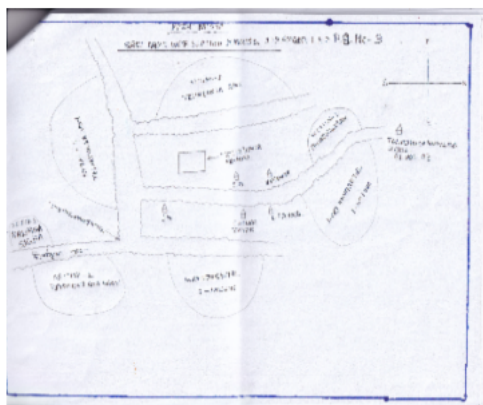

Nazri Naksha