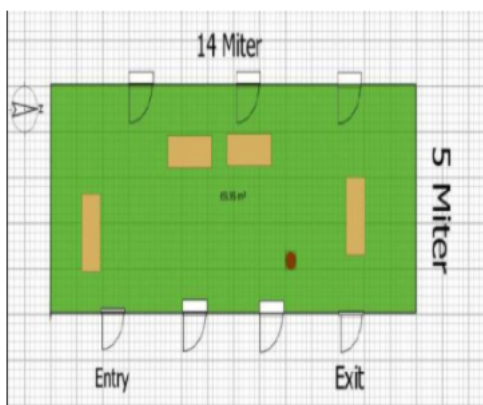

Nazri Naksha

Google Map View

Polling Station Building Front View

ভোটগ্ৰহন কেন্দ্ৰৰ সন্মুখৰ দৃশ্য

Cad View

Key MAP View