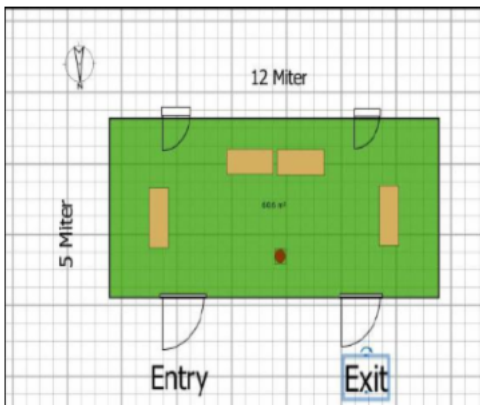

নিৰ্বাচক পঞ্জীয়ন বিষয়াৰ স্বাক্ষৰ

Nazri Naksha

Google Map View

Polling Station Building Front View

ভোটগ্ৰহন কেন্দ্ৰৰ সন্মুখৰ দৃশ্য

Cad View

Key MAP View

1 নাম : ৰূপহী কলিতা স্বামীৰ নাম: সোনাৰাম কলিতা ঘৰ নং : 1 বয়স : 80 লিঙ্গ : মহিলা	CXH0000002 ফটো উপলব্ধ	2 নাম : প্ৰদীপ কলিতা পিতাৰ নাম: সোনাৰাম কলিতা ঘৰ নং : 1 বয়স : 48 লিঙ্গ : পুৰুষ	CXH0000005 ফটো উপলব্ধ	S 3 নাম : নুপেন কলিতা পিতাৰ নাম: সোনাৰাম কলিতা ঘৰ নং : 1 বয়স : 41 লিঙ্গ : পুৰুষ	CXH0000006 ফটো উপলব্ধ
4 নাম : মাইন্য কলিতা স্বামীৰ নাম: নোমল কলিতা ঘৰ নং : 1 বয়স : 34 লিঙ্গ : মহিলা	CXH0000008 ফটো উপলব্ধ	5 নাম : পদ্মেশ্বৰ কলিতা পিতাৰ নাম: পদ্মধৰ কলিতা ঘৰ নং : 1 বয়স : 33 লিঙ্গ : পুৰুষ	CXH0000009 ফটো উপলব্ধ	S2 6 নাম : জয়শ্ৰী কলিতা পিতাৰ নাম: ভদ্ৰেশ্বৰ কলিতা ঘৰ নং : 1 বয়স : 33 লিঙ্গ : মহিলা	CXH0000010 ফটো উপলব্ধ
S 7 নাম : ৰীণা টাছ পিতাৰ নাম: বিপুল টাছ ঘৰ নং : 1 বয়স : 32 লিঙ্গ : মহিলা	CXH1488024 ফটো উপলব্ধ	S 8 নাম : দিপাঞ্জলী কলিতা স্বামীৰ নাম: নুপেন কলিতা ঘৰ নং : 1 বয়স : 32 লিঙ্গ : মহিলা	CXH0000356 ফটো উপলব্ধ	9 নাম : ৰাতুল হাজৰীকা পিতাৰ নাম: বাবুল হাজৰীকা ঘৰ নং : 1 বয়স : 26 লিঙ্গ : পুৰুষ	CXH0172320 ফটো উপলব্ধ
10 নাম : ৰোহিত কলিতা পিতাৰ নাম: সিদ্ধুৰাম কলিতা ঘৰ নং : 2 বয়স : 52 লিঙ্গ : পুৰুষ	CXH0000012 ফটো উপলব্ধ	11 নাম : মাধব কলিতা পিতাৰ নাম: সিদ্ধুৰাম কলিতা ঘৰ নং : 2 বয়স : 50 লিঙ্গ : পুৰুষ	CXH0000013 ফটো উপলব্ধ	12 নাম : বৰ্ণালী কলিতা স্বামীৰ নাম: মাধৱ কলিতা ঘৰ নং : 2 বয়স : 32 লিঙ্গ : মহিলা	CXH0130443 ফটো উপলব্ধ
13 নাম : শেৱালী পাংগিং টাছ স্বামীৰ নাম: মাইন্য টাছ ঘৰ নং : 02 বয়স : 26 লিঙ্গ : মহিলা	CXH9279563 ফটো উপলব্ধ	S2 14 নাম : ভৰজ্যোতি দত্ত পিতাৰ নাম: মহেশ দত্ত ঘৰ নং : 2 বয়স : 23 লিঙ্গ : পুৰুষ	CXH0490904 ফটো উপলব্ধ	15 নাম : সীমান্ত কলিতা পিতাৰ নাম: ৰবিৰাম কলিতা ঘৰ নং : 3 বয়স : 36 লিঙ্গ : পুৰুষ	CXH0000014 ফটো উপলব্ধ
16 নাম : ধীৰেন কলিতা পিতাৰ নাম: ৰবিৰাম কলিতা ঘৰ নং : 3 বয়স : 32 লিঙ্গ : পুৰুষ	CXH0000015 ফটো উপলব্ধ	# 17 নাম : অঞ্জলী হাজৰীকা স্বামীৰ নাম: বিমল হাজৰীকা ঘৰ নং : 8 বয়স : 41 লিঙ্গ : মহিলা	CXH0000016 ফটো উপলব্ধ	18 নাম : ৰূপা হাজৰীকা স্বামীৰ নাম: বিপুল হাজৰীকা ঘৰ নং : 8 বয়স : 34 লিঙ্গ : মহিলা	CXH0000023 ফটো উপলব্ধ
19 নাম : ৰীতামণি হাজৰীকা পিতাৰ নাম: অনিল হাজৰীকা ঘৰ নং : 08 বয়স : 24 লিঙ্গ : মহিলা	CXH0326454 ফটো উপলব্ধ	20 নাম : মৃদল হাজৰীকা পিতাৰ নাম: অনিল হাজৰীকা ঘৰ নং : 4 বয়স : 21 লিঙ্গ : পুৰুষ	CXH9253923 ফটো উপলব্ধ	21 নাম : ফনিধৰ কলিতা পিতাৰ নাম: ভোগেশ্বৰ কলিতা ঘৰ নং : 5 বয়স : 53 লিঙ্গ : পুৰুষ	CXH0000027 ফটো উপলব্ধ
22 নাম : বিৰিঞ্চি কলিতা পিতাৰ নাম: ভোগেশ্বৰ কলিতা ঘৰ নং : 5 বয়স : 48 লিঙ্গ : পুৰুষ	CXH0000028 ফটো উপলব্ধ	23 নাম : জিতু কলিতা পিতাৰ নাম: অনাথ কলিতা ঘৰ নং : 5 বয়স : 42 লিঙ্গ : পুৰুষ	CXH0000029 ফটো উপলব্ধ	24 নাম : কল্পনা কলিতা স্বামীৰ নাম: ফনিধৰ কলিতা ঘৰ নং : 5 বয়স : 37 লিঙ্গ : মহিলা	CXH0000030 ফটো উপলব্ধ
25 নাম : সোনামণি নেওগ কলিতা স্বামীৰ নাম: বিৰিঞ্চি কলিতা ঘৰ নং : 5 বয়স : 37 লিঙ্গ : মহিলা	CXH0000031 ফটো উপলব্ধ	26 নাম : অৰ্চনা বৰ্মন স্বামীৰ নাম: ৰঞ্জিত কলিতা ঘৰ নং : 5 বয়স : 28 লিঙ্গ : মহিলা	CXH0358523 ফটো উপলব্ধ	27 নাম : জয়ন্ত মাধৱ কলিতা পিতাৰ নাম: ফনিধৰ কলিতা ঘৰ নং : 5 বয়স : 20 লিঙ্গ : পুৰুষ	OAN0071480 ফটো উপলব্ধ
28 নাম : উপেন কলিতা মাতৃৰ নাম: দেওবৰী কলিতা ঘৰ নং : 6 বয়স : 36 লিঙ্গ : পুৰুষ	CXH0000033 ফটো উপলব্ধ	29 নাম : দীপামণি হাজৰীকা পিতাৰ নাম: সোনাৰাম হাজৰীকা ঘৰ নং : 6 বয়স : 34 লিঙ্গ : মহিলা	CXH0000034 ফটো উপলব্ধ	30 নাম : ৰশ্মি কলিতা স্বামীৰ নাম: উপেন কলিতা ঘৰ নং : 6 বয়স : 33 লিঙ্গ : মহিলা	CXH0000035 ফটো উপলব্ধ