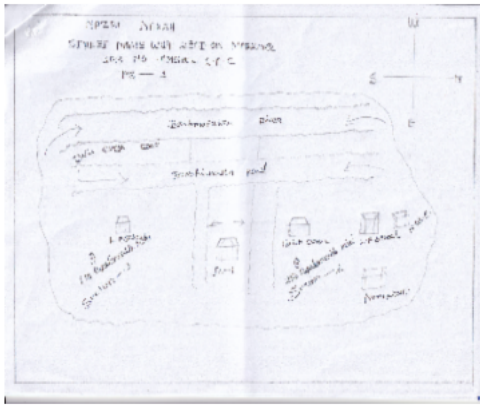

নিৰ্বাচক পঞ্জীয়ন বিষয়াৰ স্বাক্ষৰ

Nazri Naksha

Google Map View

Polling Station Building Front View

ভোটগ্ৰহন কেন্দ্ৰৰ সন্মুখৰ দৃশ্য

Cad View

Key MAP View

1 নাম : ৰূপহী কলিতা স্বামীৰ নাম: সোনাৰাম কলিতা ঘৰ নং : 1 বয়স : 80 লিঙ্গ : মহিলা	CXH0000002 ফটো উপলব্ধ	2 নাম : প্ৰদীপ কলিতা পিতাৰ নাম: সোনাৰাম কলিতা ঘৰ নং : 1 বয়স : 48 লিঙ্গ : পুৰুষ	CXH0000005 ফটো উপলব্ধ	S 3 নাম : নুপেন কলিতা পিতাৰ নাম: সোনাৰাম কলিতা ঘৰ নং : 1 বয়স : 41 লিঙ্গ : পুৰুষ	CXH0000006 ফটো উপলব্ধ
4 নাম : মাইন্য কলিতা স্বামীৰ নাম: নোমল কলিতা ঘৰ নং : 1 বয়স : 34 লিঙ্গ : মহিলা	CXH0000008 ফটো উপলব্ধ	5 নাম : পদ্মেশ্বৰ কলিতা পিতাৰ নাম: পদ্মধৰ কলিতা ঘৰ নং : 1 বয়স : 33 লিঙ্গ : পুৰুষ	CXH0000009 ফটো উপলব্ধ	S2 6 নাম : জয়শ্ৰী কলিতা পিতাৰ নাম: ভদ্ৰেশ্বৰ কলিতা ঘৰ নং : 1 বয়স : 33 লিঙ্গ : মহিলা	CXH0000010 ফটো উপলব্ধ
S 7 নাম : ৰীণা টাছ পিতাৰ নাম: বিপুল টাছ ঘৰ নং : 1 বয়স : 32 লিঙ্গ : মহিলা	CXH1488024 ফটো উপলব্ধ	S 8 নাম : দিপাঞ্জলী কলিতা স্বামীৰ নাম: নুপেন কলিতা ঘৰ নং : 1 বয়স : 32 লিঙ্গ : মহিলা	CXH0000356 ফটো উপলব্ধ	9 নাম : ৰাতুল হাজৰীকা পিতাৰ নাম: বাবুল হাজৰীকা ঘৰ নং : 1 বয়স : 26 লিঙ্গ : পুৰুষ	CXH0172320 ফটো উপলব্ধ
10 নাম : ৰোহিত কলিতা পিতাৰ নাম: সিদ্ধুৰাম কলিতা ঘৰ নং : 2 বয়স : 52 লিঙ্গ : পুৰুষ	CXH0000012 ফটো উপলব্ধ	11 নাম : মাধব কলিতা পিতাৰ নাম: সিদ্ধুৰাম কলিতা ঘৰ নং : 2 বয়স : 50 লিঙ্গ : পুৰুষ	CXH0000013 ফটো উপলব্ধ	12 নাম : বৰ্ণালী কলিতা স্বামীৰ নাম: মাধৱ কলিতা ঘৰ নং : 2 বয়স : 32 লিঙ্গ : মহিলা	CXH0130443 ফটো উপলব্ধ
13 নাম : শেৱালী পাংগিং টাছ স্বামীৰ নাম: মাইন্য টাছ ঘৰ নং : 02 বয়স : 26 লিঙ্গ : মহিলা	CXH9279563 ফটো উপলব্ধ	S2 14 নাম : ভৰজ্যোতি দত্ত পিতাৰ নাম: মহেশ দত্ত ঘৰ নং : 2 বয়স : 23 লিঙ্গ : পুৰুষ	CXH0490904 ফটো উপলব্ধ	15 নাম : সীমান্ত কলিতা পিতাৰ নাম: ৰবিৰাম কলিতা ঘৰ নং : 3 বয়স : 36 লিঙ্গ : পুৰুষ	CXH0000014 ফটো উপলব্ধ
16 নাম : ধীৰেন কলিতা পিতাৰ নাম: ৰবিৰাম কলিতা ঘৰ নং : 3 বয়স : 32 লিঙ্গ : পুৰুষ	CXH0000015 ফটো উপলব্ধ	# 17 নাম : অঞ্জলী হাজৰীকা স্বামীৰ নাম: বিমল হাজৰীকা ঘৰ নং : 8 বয়স : 41 লিঙ্গ : মহিলা	CXH0000016 ফটো উপলব্ধ	18 নাম : ৰূপা হাজৰীকা স্বামীৰ নাম: বিপুল হাজৰীকা ঘৰ নং : 8 বয়স : 34 লিঙ্গ : মহিলা	CXH0000023 ফটো উপলব্ধ
19 নাম : ৰীতামণি হাজৰীকা পিতাৰ নাম: অনিল হাজৰীকা ঘৰ নং : 08 বয়স : 24 লিঙ্গ : মহিলা	CXH0326454 ফটো উপলব্ধ	20 নাম : মৃদল হাজৰীকা পিতাৰ নাম: অনিল হাজৰীকা ঘৰ নং : 4 বয়স : 21 লিঙ্গ : পুৰুষ	CXH9253923 ফটো উপলব্ধ	21 নাম : ফনিধৰ কলিতা পিতাৰ নাম: ভোগেশ্বৰ কলিতা ঘৰ নং : 5 বয়স : 53 লিঙ্গ : পুৰুষ	CXH0000027 ফটো উপলব্ধ
22 নাম : বিৰিঞ্চি কলিতা পিতাৰ নাম: ভোগেশ্বৰ কলিতা ঘৰ নং : 5 বয়স : 48 লিঙ্গ : পুৰুষ	CXH0000028 ফটো উপলব্ধ	23 নাম : জিতু কলিতা পিতাৰ নাম: অনাথ কলিতা ঘৰ নং : 5 বয়স : 42 লিঙ্গ : পুৰুষ	CXH0000029 ফটো উপলব্ধ	24 নাম : কল্পনা কলিতা স্বামীৰ নাম: ফনিধৰ কলিতা ঘৰ নং : 5 বয়স : 37 লিঙ্গ : মহিলা	CXH0000030 ফটো উপলব্ধ
25 নাম : সোনামণি নেওগ কলিতা স্বামীৰ নাম: বিৰিঞ্চি কলিতা ঘৰ নং : 5 বয়স : 37 লিঙ্গ : মহিলা	CXH0000031 ফটো উপলব্ধ	26 নাম : অৰ্চনা বৰ্মন স্বামীৰ নাম: ৰঞ্জিত কলিতা ঘৰ নং : 5 বয়স : 28 লিঙ্গ : মহিলা	CXH0358523 ফটো উপলব্ধ	27 নাম : জয়ন্ত মাধৱ কলিতা পিতাৰ নাম: ফনিধৰ কলিতা ঘৰ নং : 5 বয়স : 20 লিঙ্গ : পুৰুষ	OAN0071480 ফটো উপলব্ধ
28 নাম : উপেন কলিতা মাতৃৰ নাম: দেওবৰী কলিতা ঘৰ নং : 6 বয়স : 36 লিঙ্গ : পুৰুষ	CXH0000033 ফটো উপলব্ধ	29 নাম : দীপামণি হাজৰীকা পিতাৰ নাম: সোনাৰাম হাজৰীকা ঘৰ নং : 6 বয়স : 34 লিঙ্গ : মহিলা	CXH0000034 ফটো উপলব্ধ	30 নাম : ৰশ্মি কলিতা স্বামীৰ নাম: উপেন কলিতা ঘৰ নং : 6 বয়স : 33 লিঙ্গ : মহিলা	CXH0000035 ফটো উপলব্ধ