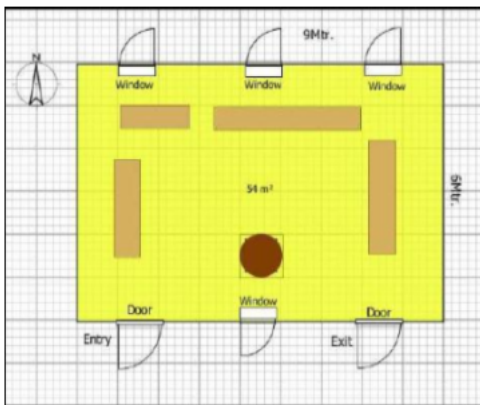

নিৰ্বাচক পঞ্জীয়ন বিষয়াৰ স্বাক্ষৰ

Nazri Naksha

Google Map View

Polling Station Building Front View

ভোটগ্ৰহন কেন্দ্ৰৰ সন্মুখৰ দৃশ্য

Cad View

Key MAP View

1 নাম : ডম্বৰ মিলি পিতাৰ নাম: জয়গো মিলি ঘৰ নং : 1 বয়স : 75 লিঙ্গ : পুৰুষ	CXH1484566 ফটো উপলব্ধ	2 নাম : গাভতি মিলি স্বামীৰ নাম: ডম্বৰু মিলি ঘৰ নং : 1 বয়স : 68 লিঙ্গ : মহিলা	CXH1484577 ফটো উপলব্ধ	3 নাম : কুমাৰী মিলি পিতাৰ নাম: ডম্বৰু মিলি ঘৰ নং : 1 বয়স : 42 লিঙ্গ : মহিলা	CXH0511386 ফটো উপলব্ধ
4 নাম : জক্তি টায়ে মিলি স্বামীৰ নাম: লুইত মিলি ঘৰ নং : 1 বয়স : 30 লিঙ্গ : মহিলা	CXH0310151 ফটো উপলব্ধ	5 নাম : পূৰ্ণ মিলি পিতাৰ নাম: জয়গো মিলি ঘৰ নং : 2 বয়স : 80 লিঙ্গ : পুৰুষ	CXH1484599 ফটো উপলব্ধ	6 নাম : মহেশ্বৰী মিলি স্বামীৰ নাম: পূৰ্ণ মিলি ঘৰ নং : 2 বয়স : 75 লিঙ্গ : মহিলা	CXH1484602 ফটো উপলব্ধ
7 নাম : জোনমণি মিলি স্বামীৰ নাম: দন্দৰাম মিলি ঘৰ নং : 2 বয়স : 36 লিঙ্গ : মহিলা	CXH9259904 ফটো উপলব্ধ	8 নাম : মমিধৰ মিলি পিতাৰ নাম: পূৰ্ণ মিলি ঘৰ নং : 2 বয়স : 33 লিঙ্গ : পুৰুষ	CXH1518565 ফটো উপলব্ধ	9 নাম : ৰপামণি মিলি স্বামীৰ নাম: মনিধৰ মিলি ঘৰ নং : 2 বয়স : 32 লিঙ্গ : মহিলা	CXH0168179 ফটো উপলব্ধ
10 নাম : দন্দৰাম মিলি পিতাৰ নাম: পূৰ্ণকান্ত মিলি ঘৰ নং : 2 বয়স : 27 লিঙ্গ : পুৰুষ	CXH0244343 ফটো উপলব্ধ	11 নাম : ভোগেশ্বৰ মিলি পিতাৰ নাম: জয়গো মিলি ঘৰ নং : 3 বয়স : 65 লিঙ্গ : পুৰুষ	CXH1484657 ফটো উপলব্ধ	12 নাম : বিমান মিলি পিতাৰ নাম: ভোগেশ্বৰ মিলি ঘৰ নং : 3 বয়স : 42 লিঙ্গ : পুৰুষ	CXH0038836 ফটো উপলব্ধ
13 নাম : বিৰমতী ৰিচং স্বামীৰ নাম: বিমান মিলি ঘৰ নং : 3 বয়স : 38 লিঙ্গ : মহিলা	CXH1518474 ফটো উপলব্ধ	14 নাম : বিক্রম সিং মিলি পিতাৰ নাম: ভোগেশ্বৰ মিলি ঘৰ নং : 3 বয়স : 32 লিঙ্গ : পুৰুষ	CXH1518689 ফটো উপলব্ধ	15 নাম : বিনা ৰিচং মিলি স্বামীৰ নাম: বিক্রম সিং ৰিচং ঘৰ নং : 3 বয়স : 32 লিঙ্গ : মহিলা	CXH1518496 ফটো উপলব্ধ
16 নাম : অনিল মিলি পিতাৰ নাম: ভোগেশ্বৰ মিলি ঘৰ নং : 3 বয়স : 31 লিঙ্গ : পুৰুষ	CXH0126342 ফটো উপলব্ধ	17 নাম : বৰ্ণালী মিলি স্বামীৰ নাম: অনিল মিলি ঘৰ নং : 3 বয়স : 21 লিঙ্গ : মহিলা	OAN0043877 ফটো উপলব্ধ	18 নাম : বিমল মিলি পিতাৰ নাম: মনেশ্বৰ মিলি ঘৰ নং : 8 বয়স : 56 লিঙ্গ : পুৰুষ	CXH1484679 ফটো উপলব্ধ
19 নাম : পুষ্প মিলি স্বামীৰ নাম: বিমল মিলি ঘৰ নং : 8 বয়স : 48 লিঙ্গ : মহিলা	CXH1484680 ফটো উপলব্ধ	20 নাম : দেৱজিত মিলি পিতাৰ নাম: বিমল মিলি ঘৰ নং : 8 বয়স : 26 লিঙ্গ : পুৰুষ	CXH0246025 ফটো উপলব্ধ	21 নাম : মনিকা মিলি পিতাৰ নাম: বিমল মিলি ঘৰ নং : 8 বয়স : 24 লিঙ্গ : মহিলা	CXH0313817 ফটো উপলব্ধ
E 22 নাম : হেম মিলি পিতাৰ নাম: মনেশ্বৰ মিলি ঘৰ নং : 5 বয়স : 69 লিঙ্গ : পুৰুষ	CXH1484691 ফটো উপলব্ধ	E 23 নাম : গোলাপী মিলি স্বামীৰ নাম: হেম মিলি ঘৰ নং : 5 বয়স : 65 লিঙ্গ : মহিলা	CXH1484704 ফটো উপলব্ধ	24 নাম : বিজু মিলি স্বামীৰ নাম: মনু মিলি ঘৰ নং : 5 বয়স : 61 লিঙ্গ : মহিলা	CXH1484715 ফটো উপলব্ধ
S 25 নাম : দুৰ্গেশ্বৰ মিলি পিতাৰ নাম: হেম মিলি ঘৰ নং : 5 বয়স : 58 লিঙ্গ : পুৰুষ	CXH1484726 ফটো উপলব্ধ	26 নাম : দুলেশ্বৰ মিলি পিতাৰ নাম: হেম মিলি ঘৰ নং : 5 বয়স : 56 লিঙ্গ : পুৰুষ	CXH1484748 ফটো উপলব্ধ	27 নাম : মনোৰাম মিলি পিতাৰ নাম: হেম মিলি ঘৰ নং : 5 বয়স : 48 লিঙ্গ : পুৰুষ	CXH0258749 ফটো উপলব্ধ
28 নাম : ৰাতুল মিলি পিতাৰ নাম: হেম মিলি ঘৰ নং : 5 বয়স : 45 লিঙ্গ : পুৰুষ	CXH2634755 ফটো উপলব্ধ	S 29 নাম : লক্ষ্মী টায়ে মিলি স্বামীৰ নাম: দুৰ্গেশ্বৰ মিলি ঘৰ নং : 5 বয়স : 44 লিঙ্গ : মহিলা	CXH1484737 ফটো উপলব্ধ	30 নাম : অঞ্জনা মিলি স্বামীৰ নাম: ৰাতুল মিলি ঘৰ নং : 5 বয়স : 40 লিঙ্গ : মহিলা	CXH0126805 ফটো উপলব্ধ