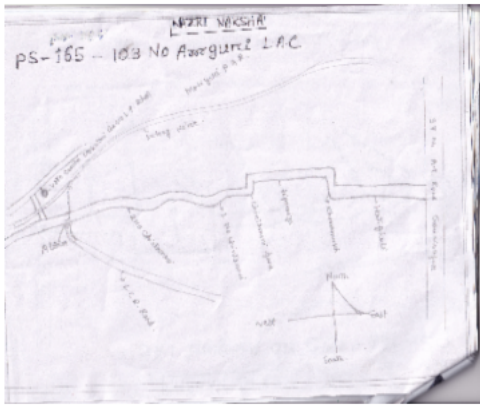

Nazri Naksha