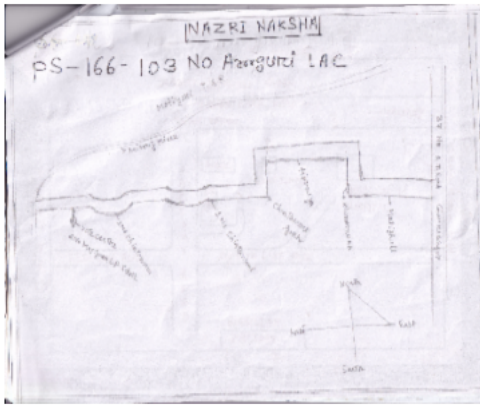

Nazri Naksha