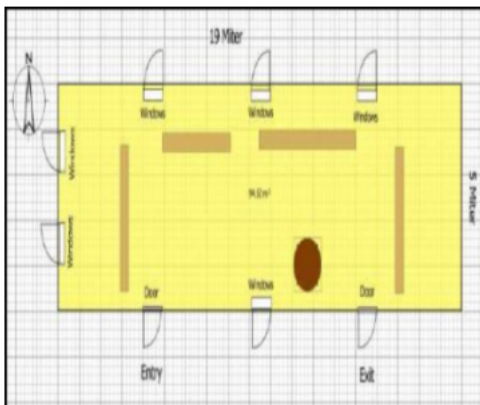

নিৰ্বাচক পঞ্জীয়ন বিষয়াৰ স্বাক্ষৰ

Nazri Naksha

Google Map View

Polling Station Building Front View

ভোটগ্ৰহন কেন্দ্ৰৰ সন্মুখৰ দৃশ্য

Cad View

Key MAP View

1 নাম : মঃনূৰদ্দিন আলি পিতাৰ নাম: আযুব আলি ঘৰ নং : 1 বয়স : 64 লিঙ্গ : পুৰুষ	CXH2734578 ফটো উপলব্ধ	2 নাম : মমিনা বেগম স্বামীৰ নাম: নূৰদ্দিন আলি ঘৰ নং : 1 বয়স : 48 লিঙ্গ : মহিলা	CXH2734589 ফটো উপলব্ধ	3 নাম : আনোৱাৰ আলি পিতাৰ নাম: নূৰদ্দিন আলি ঘৰ নং : 1 বয়স : 31 লিঙ্গ : পুৰুষ	CXH0107466 ফটো উপলব্ধ
4 নাম : মাইন বেগম স্বামীৰ নাম: আনোৱাৰ আলী ঘৰ নং : 1 বয়স : 29 লিঙ্গ : মহিলা	OAN0063149 ফটো উপলব্ধ	5 নাম : ৰমজান আলি পিতাৰ নাম: নূৰদ্দিন আলী ঘৰ নং : 1 বয়স : 28 লিঙ্গ : পুৰুষ	CXH0321711 ফটো উপলব্ধ	6 নাম : মেৰিনা বেগম স্বামীৰ নাম: ৰমজান আলী ঘৰ নং : 1 বয়স : 27 লিঙ্গ : মহিলা	OAN0063289 ফটো উপলব্ধ
7 নাম : নবিউল আলি পিতাৰ নাম: পুহাই আলি ঘৰ নং : 2 বয়স : 52 লিঙ্গ : পুৰুষ	CXH2734603 ফটো উপলব্ধ	8 নাম : মঃ নেকিবৰ আলি পিতাৰ নাম: মঃ নবিউল আলি ঘৰ নং : 2 বয়স : 25 লিঙ্গ : পুৰুষ	CXH0150243 ফটো উপলব্ধ	9 নাম : হামিদা বেগম স্বামীৰ নাম: নেকিবৰ আলী ঘৰ নং : 2 বয়স : 24 লিঙ্গ : মহিলা	OAN0042069 ফটো উপলব্ধ
10 নাম : মঃ হবিবুৰ ৰহমান পিতাৰ নাম: নবিউল আলী ঘৰ নং : 2 বয়স : 23 লিঙ্গ : পুৰুষ	OAN0061630 ফটো উপলব্ধ	11 নাম : মঃ মুকিবুৰ ৰহমান পিতাৰ নাম: মঃ নবিউল আলী ঘৰ নং : 02 বয়স : 21 লিঙ্গ : পুৰুষ	OAN0092262 ফটো উপলব্ধ	12 নাম : জেসী বেগম স্বামীৰ নাম: মঃ মুকিবুৰ ৰহমান ঘৰ নং : 02 বয়স : 21 লিঙ্গ : মহিলা	OAN0101295 ফটো উপলব্ধ
S 13 নাম : চলমান তুডু পিতাৰ নাম: প্ৰকাশ তুডু ঘৰ নং : 03 বয়স : 56 লিঙ্গ : পুৰুষ	CXH9260472 ফটো উপলব্ধ	14 নাম : জোবাৰ আলি পিতাৰ নাম: তেজাৰত আলি ঘৰ নং : 3 বয়স : 50 লিঙ্গ : পুৰুষ	CXH2734625 ফটো উপলব্ধ	15 নাম : মাকন বেগম স্বামীৰ নাম: মোবাৰ আলি ঘৰ নং : 3 বয়স : 45 লিঙ্গ : মহিলা	CXH2734636 ফটো উপলব্ধ
16 নাম : দুলমলি আলি পিতাৰ নাম: পোৱালি আলি ঘৰ নং : 8 বয়স : 28 লিঙ্গ : পুৰুষ	CXH0128868 ফটো উপলব্ধ	17 নাম : উবাব আলি পিতাৰ নাম: আল্লাউদ্দিন আলি ঘৰ নং : 5 বয়স : 56 লিঙ্গ : পুৰুষ	CXH2734669 ফটো উপলব্ধ	18 নাম : ৰচিদা নিচা স্বামীৰ নাম: উবাব আলি ঘৰ নং : 5 বয়স : 45 লিঙ্গ : মহিলা	CXH2734670 ফটো উপলব্ধ
19 নাম : সৰমাই বেগম স্বামীৰ নাম: ইজাফৰ আলি ঘৰ নং : 5 বয়স : 32 লিঙ্গ : মহিলা	CXH0198077 ফটো উপলব্ধ	20 নাম : ইজাফৰ আলি পিতাৰ নাম: উবাব আলি ঘৰ নং : 5 বয়স : 30 লিঙ্গ : পুৰুষ	CXH0198275 ফটো উপলব্ধ	21 নাম : চখিনা বেগম স্বামীৰ নাম: হবিবুলা আলি ঘৰ নং : 6 বয়স : 66 লিঙ্গ : মহিলা	CXH2734692 ফটো উপলব্ধ
22 নাম : ৰবিউল আলি পিতাৰ নাম: হবিবুলা আলি ঘৰ নং : 6 বয়স : 32 লিঙ্গ : পুৰুষ	CXH0132118 ফটো উপলব্ধ	23 নাম : আজিদা বেগম স্বামীৰ নাম: ৰবিউল আলি ঘৰ নং : 6 বয়স : 28 লিঙ্গ : মহিলা	CXH0204925 ফটো উপলব্ধ	E 24 নাম : সাজিবন নিচা স্বামীৰ নাম: মিবজান আলি ঘৰ নং : 9 বয়স : 68 লিঙ্গ : মহিলা	CXH2734727 ফটো উপলব্ধ
25 নাম : মিবজান আলি পিতাৰ নাম: বুধবৰী বেগম ঘৰ নং : 9 বয়স : 47 লিঙ্গ : পুৰুষ	CXH2734716 ফটো উপলব্ধ	26 নাম : ম. বদিউদ্দিন আলি পিতাৰ নাম: ম. মিজান আলি ঘৰ নং : 9 বয়স : 28 লিঙ্গ : পুৰুষ	CXH0265199 ফটো উপলব্ধ	27 নাম : কলি বেগম স্বামীৰ নাম: বদিউদ্দিন আলী ঘৰ নং : 7 বয়স : 27 লিঙ্গ : মহিলা	OAN0063172 ফটো উপলব্ধ
28 নাম : মঃ মাইনা আলী পিতাৰ নাম: মঃ মিবজান আলী ঘৰ নং : 7 বয়স : 20 লিঙ্গ : পুৰুষ	OAN0088468 ফটো উপলব্ধ	29 নাম : মিছ আচিয়া বেগম স্বামীৰ নাম: ম: হুচেন আলি ঘৰ নং : 8 বয়স : 58 লিঙ্গ : মহিলা	CXH2734750 ফটো উপলব্ধ	E 30 নাম : হুছেইন আলী পিতাৰ নাম: গফুৰ আলী ঘৰ নং : 8 বয়স : 45 লিঙ্গ : পুৰুষ	CXH2734749 ফটো উপলব্ধ